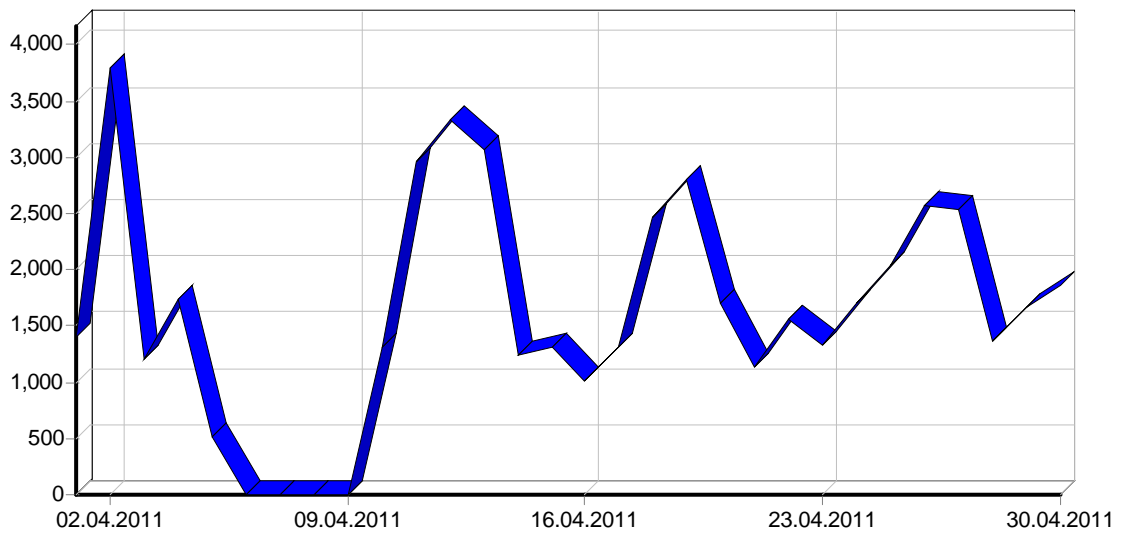

	48,925
	1,630
	11.67
	7,387
	2,275
	12,299
	409
	2.93
	4,192
	139
IP-	1,973
	1.33
	45.31
	28.45
	332.04

					()
01.04.2011	1,403	353	181	19:36	38,871
02.04.2011	3,788	1,450	138	03:06	75,148
03.04.2011	1,207	207	160	04:33	28,358
04.04.2011	1,739	318	170	04:38	58,470
05.04.2011	512	82	41	07:23	13,453
06.04.2011	-	-	-	-	-
07.04.2011	-	-	-	-	-
08.04.2011	-	-	-	-	-
09.04.2011	-	-	-	-	-
10.04.2011	1,304	264	107	13:10	30,527
11.04.2011	2,958	661	179	09:22	85,493
12.04.2011	3,341	929	191	10:34	160,394
13.04.2011	3,065	345	175	03:07	48,983
14.04.2011	1,244	301	159	03:57	30,937
15.04.2011	1,308	687	163	04:34	29,998
16.04.2011	1,016	357	182	12:35	33,751
17.04.2011	1,320	361	148	04:51	43,119
18.04.2011	2,471	367	168	08:52	51,644
19.04.2011	2,806	603	204	08:06	65,949
20.04.2011	1,702	321	181	04:27	41,582
21.04.2011	1,131	274	168	03:42	36,448
22.04.2011	1,552	392	175	15:32	34,057
23.04.2011	1,322	347	168	09:39	77,719
24.04.2011	1,711	277	155	06:04	32,111
25.04.2011	2,032	342	172	16:04	54,557
26.04.2011	2,569	684	174	07:15	75,035
27.04.2011	2,533	1,253	183	09:31	105,547
28.04.2011	1,371	348	163	11:24	35,125
29.04.2011	1,667	393	138	02:16	52,544
30.04.2011	1,853	383	149	08:43	52,061
	48,925	12,299	4,192	08:20	1,391,897

			()
00:00 - 00:59	1,505	160	38,260
01:00 - 01:59	1,595	132	48,939
02:00 - 02:59	2,852	141	197,396
03:00 - 03:59	1,209	160	32,249
04:00 - 04:59	717	174	19,740
05:00 - 05:59	840	151	25,832
06:00 - 06:59	779	158	21,214
07:00 - 07:59	1,554	171	51,004
08:00 - 08:59	4,352	135	100,377
09:00 - 09:59	2,433	143	39,112
10:00 - 10:59	2,033	216	49,991
11:00 - 11:59	2,431	188	48,734
12:00 - 12:59	2,115	165	46,034
13:00 - 13:59	1,725	202	47,730
14:00 - 14:59	2,030	175	55,338
15:00 - 15:59	3,143	192	74,606
16:00 - 16:59	2,418	191	96,109
17:00 - 17:59	2,556	197	59,872
18:00 - 18:59	2,504	200	56,583
19:00 - 19:59	1,992	203	58,701
20:00 - 20:59	1,466	210	37,209
21:00 - 21:59	2,575	177	69,127
22:00 - 22:59	1,863	169	57,100
23:00 - 23:59	2,238	182	60,627
	48,925	4,192	1,391,897