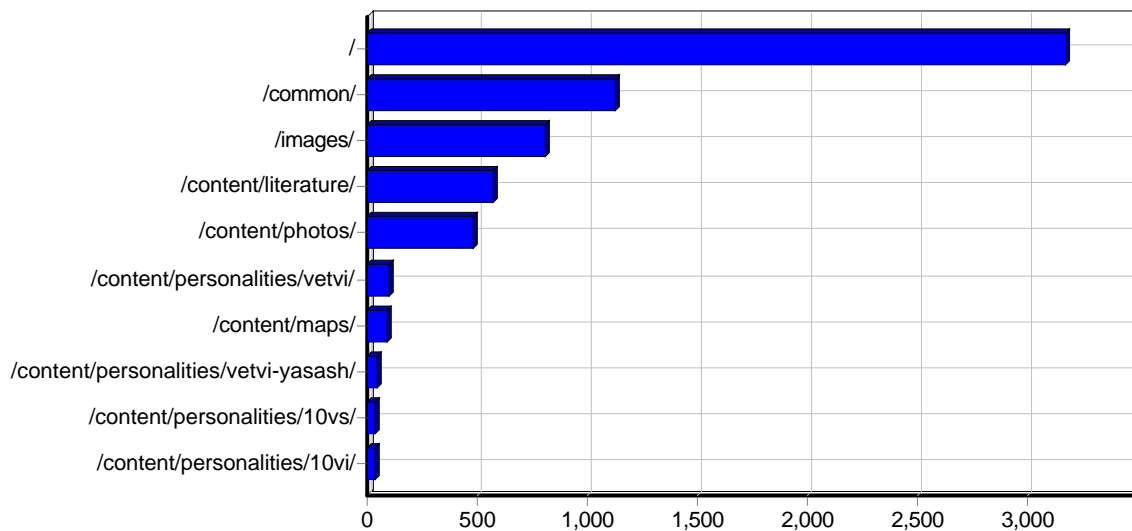

( )
1	http://www.epov.ru/	11,819	0	3,177	453,086
2	http://www.epov.ru/common/	5,221	0	1,129	6,417
3	http://www.epov.ru/images/	8,119	7	812	54,586
4	http://www.epov.ru/content/literature/	1,696	29	575	355,648
5	http://www.epov.ru/content/photos/	13,730	8	479	368,152
6	http://www.epov.ru/content/personalities/vetvi/	553	0	104	10,492
7	http://www.epov.ru/content/maps/	417	0	89	21,973
8	http://www.epov.ru/content/personalities/vetvi-yasash/	184	0	47	4,337
9	http://www.epov.ru/content/personalities/10vs/	819	0	36	12,376
10	http://www.epov.ru/content/personalities/10vi/	505	0	32	7,937
11	http://www.epov.ru/content/personalities/10vn/	370	0	30	5,133
12	http://www.epov.ru/content/broshura/	527	0	25	24,885
13	http://www.epov.ru/content/personalities/10vp/	354	0	21	4,793
14	http://www.epov.ru/content/personalities/9vs/	203	0	21	2,778
15	http://www.epov.ru/content/personalities/9vi/	229	0	20	3,156
16	http://www.epov.ru/content/personalities/3/	53	0	19	585
17	http://www.epov.ru/content/personalities/4/	67	0	18	911
18	http://www.epov.ru/content/personalities/8sn/	65	0	18	786
19	http://www.epov.ru/content/personalities/7/	64	0	17	731
20	http://www.epov.ru/content/personalities/6/	61	0	16	802
21	http://www.epov.ru/content/literature/dolina-konduya/	14	0	14	330
22	http://www.epov.ru/content/personalities/10sn/	221	0	13	3,100
23	http://www.epov.ru/content/personalities/8vs/	41	0	13	559
24	http://www.epov.ru/content/literature/neutomimiy-doctor/	13	0	13	367
25	http://www.epov.ru/content/personalities/10vm/	101	0	12	1,365
26	http://www.epov.ru/content/personalities/8sm/	26	0	12	398
27	http://www.epov.ru/content/personalities/8vi/	32	0	12	515
28	http://www.epov.ru/content/personalities/7sn/	31	0	12	370
29	http://www.epov.ru/content/personalities/9vn/	154	0	12	1,814
30	http://www.epov.ru/content/literature/ya-vash-dyadya/	12	0	12	211
31	http://www.epov.ru/content/literature/visotu-otstoyali/	11	0	11	203
32	http://www.epov.ru/content/literature/rodoslovnaya-korennih-zabaykaltsev/	11	0	11	216
33	http://www.epov.ru/content/personalities/7ss/	25	0	11	275
34	http://www.epov.ru/content/personalities/7sm/	30	0	11	390