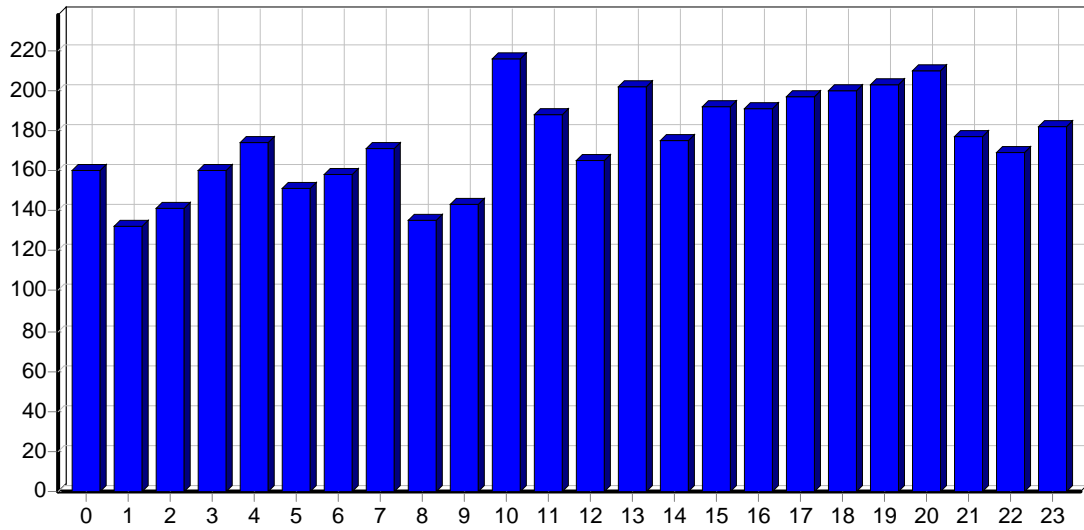

	48,925
	1,630
	11.67
	7,387
	2,275
	12,299
	409
	2.93
	4,192
	139
IP-	1,973
	1.33
	45.31
	28.45
	332.04

					()
01.04.2011	1,403	353	181	19:36	38,871
02.04.2011	3,788	1,450	138	03:06	75,148
03.04.2011	1,207	207	160	04:33	28,358
04.04.2011	1,739	318	170	04:38	58,470
05.04.2011	512	82	41	07:23	13,453
06.04.2011	-	-	-	-	-
07.04.2011	-	-	-	-	-
08.04.2011	-	-	-	-	-
09.04.2011	-	-	-	-	-
10.04.2011	1,304	264	107	13:10	30,527
11.04.2011	2,958	661	179	09:22	85,493
12.04.2011	3,341	929	191	10:34	160,394
13.04.2011	3,065	345	175	03:07	48,983
14.04.2011	1,244	301	159	03:57	30,937
15.04.2011	1,308	687	163	04:34	29,998
16.04.2011	1,016	357	182	12:35	33,751
17.04.2011	1,320	361	148	04:51	43,119
18.04.2011	2,471	367	168	08:52	51,644
19.04.2011	2,806	603	204	08:06	65,949
20.04.2011	1,702	321	181	04:27	41,582
21.04.2011	1,131	274	168	03:42	36,448
22.04.2011	1,552	392	175	15:32	34,057
23.04.2011	1,322	347	168	09:39	77,719
24.04.2011	1,711	277	155	06:04	32,111
25.04.2011	2,032	342	172	16:04	54,557
26.04.2011	2,569	684	174	07:15	75,035
27.04.2011	2,533	1,253	183	09:31	105,547
28.04.2011	1,371	348	163	11:24	35,125
29.04.2011	1,667	393	138	02:16	52,544
30.04.2011	1,853	383	149	08:43	52,061
	48,925	12,299	4,192	08:20	1,391,897

			()
00:00 - 00:59	1,505	160	38,260
01:00 - 01:59	1,595	132	48,939
02:00 - 02:59	2,852	141	197,396
03:00 - 03:59	1,209	160	32,249
04:00 - 04:59	717	174	19,740
05:00 - 05:59	840	151	25,832
06:00 - 06:59	779	158	21,214
07:00 - 07:59	1,554	171	51,004
08:00 - 08:59	4,352	135	100,377
09:00 - 09:59	2,433	143	39,112
10:00 - 10:59	2,033	216	49,991
11:00 - 11:59	2,431	188	48,734
12:00 - 12:59	2,115	165	46,034
13:00 - 13:59	1,725	202	47,730
14:00 - 14:59	2,030	175	55,338
15:00 - 15:59	3,143	192	74,606
16:00 - 16:59	2,418	191	96,109
17:00 - 17:59	2,556	197	59,872
18:00 - 18:59	2,504	200	56,583
19:00 - 19:59	1,992	203	58,701
20:00 - 20:59	1,466	210	37,209
21:00 - 21:59	2,575	177	69,127
22:00 - 22:59	1,863	169	57,100
23:00 - 23:59	2,238	182	60,627
	48,925	4,192	1,391,897