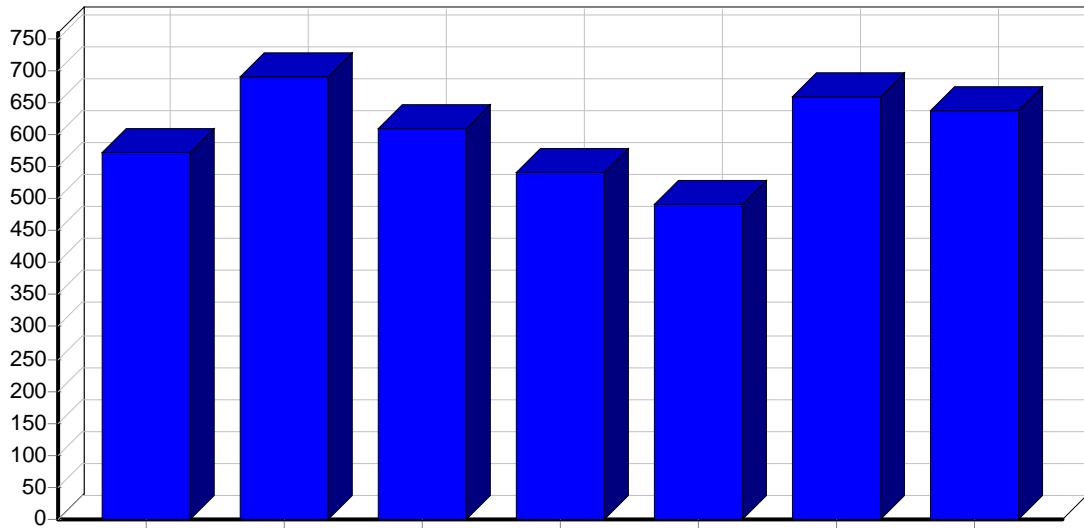

	48,925
	1,630
	11.67
	7,387
	2,275
	12,299
	409
	2.93
	4,192
	139
IP-	1,973
	1.33
	45.31
	28.45
	332.04

					()
01.04.2011	1,403	353	181	19:36	38,871
02.04.2011	3,788	1,450	138	03:06	75,148
03.04.2011	1,207	207	160	04:33	28,358
04.04.2011	1,739	318	170	04:38	58,470
05.04.2011	512	82	41	07:23	13,453
06.04.2011	-	-	-	-	-
07.04.2011	-	-	-	-	-
08.04.2011	-	-	-	-	-
09.04.2011	-	-	-	-	-
10.04.2011	1,304	264	107	13:10	30,527
11.04.2011	2,958	661	179	09:22	85,493
12.04.2011	3,341	929	191	10:34	160,394
13.04.2011	3,065	345	175	03:07	48,983
14.04.2011	1,244	301	159	03:57	30,937
15.04.2011	1,308	687	163	04:34	29,998
16.04.2011	1,016	357	182	12:35	33,751
17.04.2011	1,320	361	148	04:51	43,119
18.04.2011	2,471	367	168	08:52	51,644
19.04.2011	2,806	603	204	08:06	65,949
20.04.2011	1,702	321	181	04:27	41,582
21.04.2011	1,131	274	168	03:42	36,448
22.04.2011	1,552	392	175	15:32	34,057
23.04.2011	1,322	347	168	09:39	77,719
24.04.2011	1,711	277	155	06:04	32,111
25.04.2011	2,032	342	172	16:04	54,557
26.04.2011	2,569	684	174	07:15	75,035
27.04.2011	2,533	1,253	183	09:31	105,547
28.04.2011	1,371	348	163	11:24	35,125
29.04.2011	1,667	393	138	02:16	52,544
30.04.2011	1,853	383	149	08:43	52,061
	48,925	12,299	4,192	08:20	1,391,897

			()
00:00 - 00:59	1,505	160	38,260
01:00 - 01:59	1,595	132	48,939
02:00 - 02:59	2,852	141	197,396
03:00 - 03:59	1,209	160	32,249
04:00 - 04:59	717	174	19,740
05:00 - 05:59	840	151	25,832
06:00 - 06:59	779	158	21,214
07:00 - 07:59	1,554	171	51,004
08:00 - 08:59	4,352	135	100,377
09:00 - 09:59	2,433	143	39,112
10:00 - 10:59	2,033	216	49,991
11:00 - 11:59	2,431	188	48,734
12:00 - 12:59	2,115	165	46,034
13:00 - 13:59	1,725	202	47,730
14:00 - 14:59	2,030	175	55,338
15:00 - 15:59	3,143	192	74,606
16:00 - 16:59	2,418	191	96,109
17:00 - 17:59	2,556	197	59,872
18:00 - 18:59	2,504	200	56,583
19:00 - 19:59	1,992	203	58,701
20:00 - 20:59	1,466	210	37,209
21:00 - 21:59	2,575	177	69,127
22:00 - 22:59	1,863	169	57,100
23:00 - 23:59	2,238	182	60,627
	48,925	4,192	1,391,897