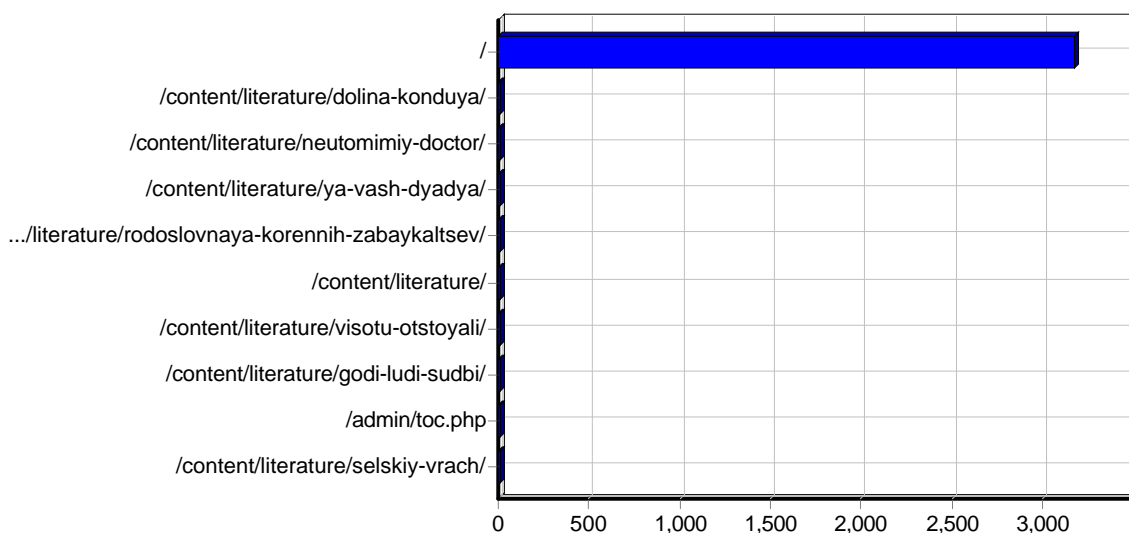

( )
1	http://www.epov.ru/	11,816	0	3,177	453,052
2	http://www.epov.ru/content/literature/dolina-konduya/	14	0	14	330
3	http://www.epov.ru/content/literature/neutomimiy-doctor/	13	0	13	367
4	http://www.epov.ru/content/literature/ya-vash-dyadya/	12	0	12	211
5	http://www.epov.ru/content/literature/rodoslovnaya-korennih-zabaykaltsev/	11	0	11	216
6	http://www.epov.ru/content/literature/	17	0	11	0
7	http://www.epov.ru/content/literature/visotu-otstoyali/	11	0	11	203
8	http://www.epov.ru/content/literature/godi-ludi-sudbi/	10	0	10	157
9	http://www.epov.ru/admin/toc.php	14	0	9	14
10	http://www.epov.ru/content/literature/selskiy-vrach/	9	0	9	185
11	http://www.epov.ru/admin/common/footer.html	14	0	9	2
12	http://www.epov.ru/admin/	24	0	9	10
13	http://www.epov.ru/admin/common/header.html	14	0	9	1