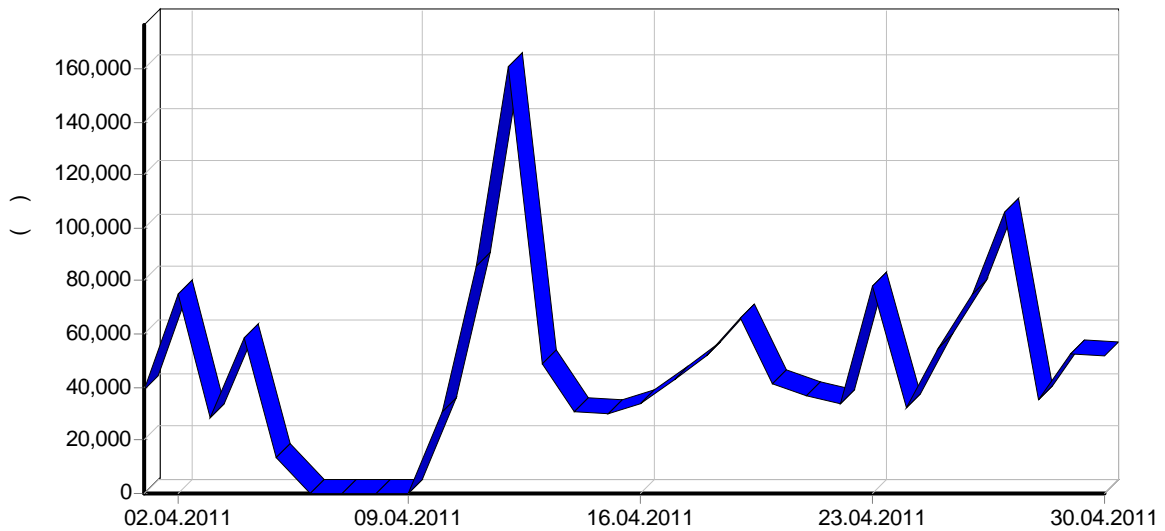

	48,925
	1,630
	11.67
	7,387
	2,275
	12,299
	409
	2.93
	4,192
	139
IP-	1,973
	1.33
	45.31
	28.45
	332.04

					()
01.04.2011	1,403	353	181	19:36	38,871
02.04.2011	3,788	1,450	138	03:06	75,148
03.04.2011	1,207	207	160	04:33	28,358
04.04.2011	1,739	318	170	04:38	58,470
05.04.2011	512	82	41	07:23	13,453
06.04.2011	-	-	-	-	-
07.04.2011	-	-	-	-	-
08.04.2011	-	-	-	-	-
09.04.2011	-	-	-	-	-
10.04.2011	1,304	264	107	13:10	30,527
11.04.2011	2,958	661	179	09:22	85,493
12.04.2011	3,341	929	191	10:34	160,394
13.04.2011	3,065	345	175	03:07	48,983
14.04.2011	1,244	301	159	03:57	30,937
15.04.2011	1,308	687	163	04:34	29,998
16.04.2011	1,016	357	182	12:35	33,751
17.04.2011	1,320	361	148	04:51	43,119
18.04.2011	2,471	367	168	08:52	51,644
19.04.2011	2,806	603	204	08:06	65,949
20.04.2011	1,702	321	181	04:27	41,582
21.04.2011	1,131	274	168	03:42	36,448
22.04.2011	1,552	392	175	15:32	34,057
23.04.2011	1,322	347	168	09:39	77,719
24.04.2011	1,711	277	155	06:04	32,111
25.04.2011	2,032	342	172	16:04	54,557
26.04.2011	2,569	684	174	07:15	75,035
27.04.2011	2,533	1,253	183	09:31	105,547
28.04.2011	1,371	348	163	11:24	35,125
29.04.2011	1,667	393	138	02:16	52,544
30.04.2011	1,853	383	149	08:43	52,061
	48,925	12,299	4,192	08:20	1,391,897

			()
00:00 - 00:59	1,505	160	38,260
01:00 - 01:59	1,595	132	48,939
02:00 - 02:59	2,852	141	197,396
03:00 - 03:59	1,209	160	32,249
04:00 - 04:59	717	174	19,740
05:00 - 05:59	840	151	25,832
06:00 - 06:59	779	158	21,214
07:00 - 07:59	1,554	171	51,004
08:00 - 08:59	4,352	135	100,377
09:00 - 09:59	2,433	143	39,112
10:00 - 10:59	2,033	216	49,991
11:00 - 11:59	2,431	188	48,734
12:00 - 12:59	2,115	165	46,034
13:00 - 13:59	1,725	202	47,730
14:00 - 14:59	2,030	175	55,338
15:00 - 15:59	3,143	192	74,606
16:00 - 16:59	2,418	191	96,109
17:00 - 17:59	2,556	197	59,872
18:00 - 18:59	2,504	200	56,583
19:00 - 19:59	1,992	203	58,701
20:00 - 20:59	1,466	210	37,209
21:00 - 21:59	2,575	177	69,127
22:00 - 22:59	1,863	169	57,100
23:00 - 23:59	2,238	182	60,627
	48,925	4,192	1,391,897