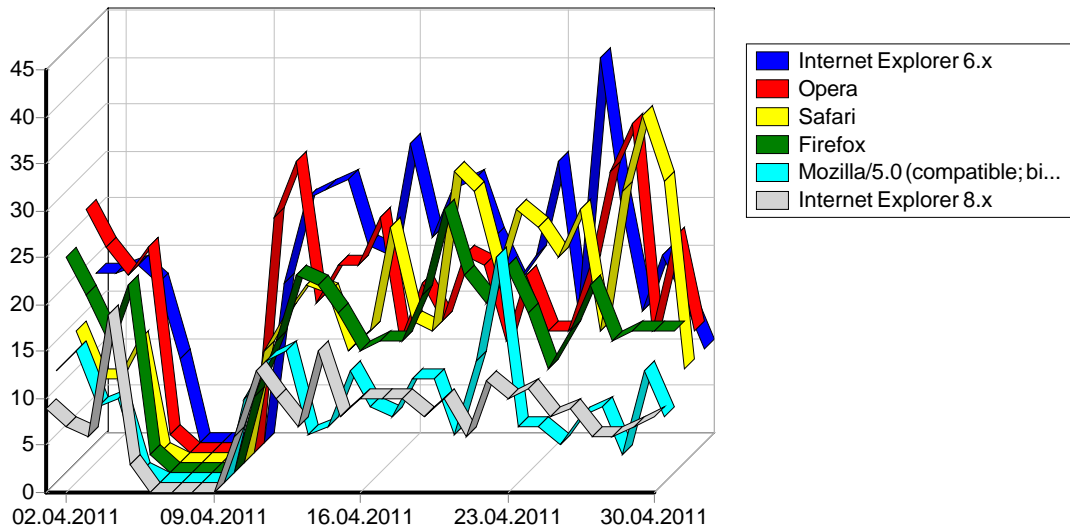

%
1	Internet Explorer 6.x	3,035	558	19.20%
2	Opera	8,208	504	17.34%
3	Safari	3,481	492	16.93%
4	Firefox	8,905	429	14.76%
5	Mozilla/5.0 (compatible; bingbot/2.0; +http://www.bing.com/bingbot.htm)	378	235	8.09%
6	Internet Explorer 8.x	8,600	234	8.05%
7	Internet Explorer 7.x	1,642	156	5.37%
8	Internet Explorer 5.x	155	69	2.37%
9	searchsite.akvador allsite	25	25	0.86%
10	Mozilla/5.0 (compatible; MJ12bot/v1.3.3; http://www.majestic12.co.uk/bot.php?+)	135	24	0.83%
11		29	18	0.62%
12	Microsoft Office Protocol Discovery	22	14	0.48%
13	Netscape 0.x	17	9	0.31%
14	Internet Explorer 9.x	499	8	0.28%