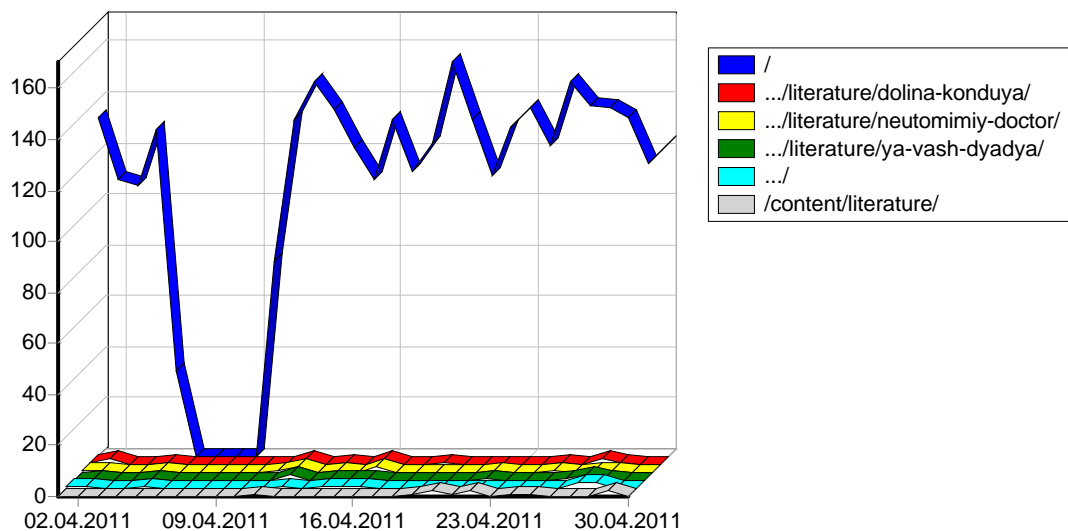

( )
1	http://www.epov.ru/	11,816	0	3,177	453,052
2	http://www.epov.ru/content/literature/dolina-konduya/	14	0	14	330
3	http://www.epov.ru/content/literature/neutomimiy-doctor/	13	0	13	367
4	http://www.epov.ru/content/literature/ya-vash-dyadya/	12	0	12	211
5	http://www.epov.ru/content/literature/rodoslovnaya-korennih-zabaykaltsev/	11	0	11	216
6	http://www.epov.ru/content/literature/	17	0	11	0
7	http://www.epov.ru/content/literature/visotu-otstoyali/	11	0	11	203
8	http://www.epov.ru/content/literature/godi-ludi-sudbi/	10	0	10	157
9	http://www.epov.ru/admin/toc.php	14	0	9	14
10	http://www.epov.ru/content/literature/selskiy-vrach/	9	0	9	185
11	http://www.epov.ru/admin/common/footer.html	14	0	9	2
12	http://www.epov.ru/admin/	24	0	9	10
13	http://www.epov.ru/admin/common/header.html	14	0	9	1