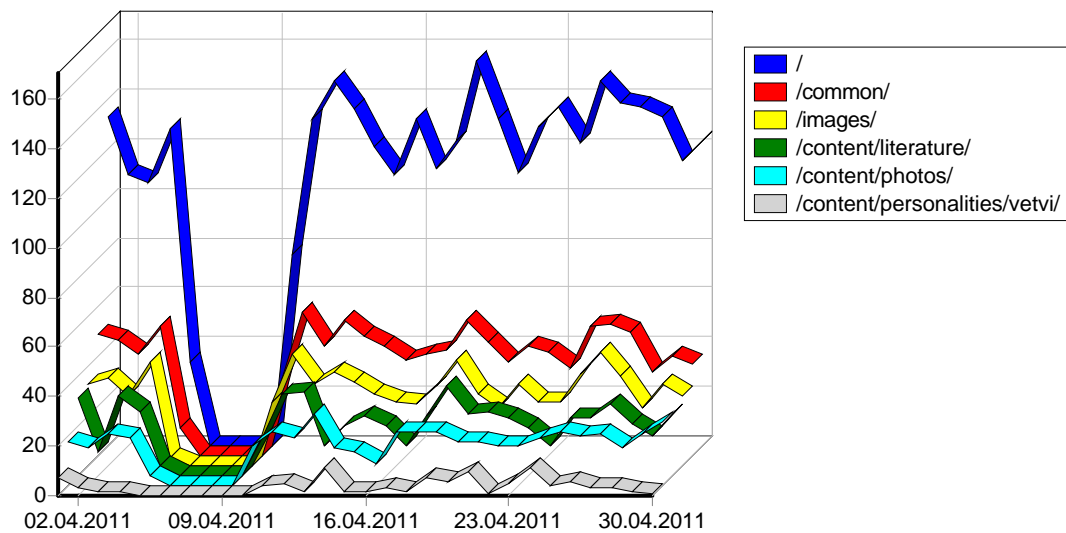

35	http://www.epov.ru/content/literature/statistic-report-07-2008.pdf	10	0	10	953
36	http://www.epov.ru/content/literature/statistic-report-11-2007.pdf	11	0	10	626
37	http://www.epov.ru/content/literature/statistic-report-08-2010.pdf	10	0	10	951
38	http://www.epov.ru/content/literature/statistic-report-05-2007.pdf	10	0	10	469
39	http://www.epov.ru/content/literature/statistic-report-10-2009.pdf	10	0	10	962
40	http://www.epov.ru/content/literature/statistic-report-03-2008.pdf	10	0	10	857
41	http://www.epov.ru/content/literature/statistic-report-04-2009.pdf	10	0	10	813
42	http://www.epov.ru/content/literature/achik-tash.pdf	9	0	9	24,234
43	http://www.epov.ru/content/literature/statistic-report-05-2010.pdf	9	0	9	699
44	http://www.epov.ru/content/literature/statistic-report-11-2009.pdf	9	0	9	816
45	http://www.epov.ru/content/literature/statistic-report-02-2009.pdf	9	0	9	805
46	http://www.epov.ru/content/literature/statistic-report-10-2007.pdf	8	0	8	650
47	http://www.epov.ru/content/literature/statistic-report-09-2009.pdf	8	0	8	811
48	http://www.epov.ru/content/literature/avvan-i-gayro.pdf	9	0	8	93,937
49	http://www.epov.ru/content/literature/statistic-report-07-2007.pdf	8	0	8	429
50	http://www.epov.ru/content/literature/statistic-report-08-2007.pdf	7	0	7	662
		712	24	-	188,854
		782	24	-	290,928