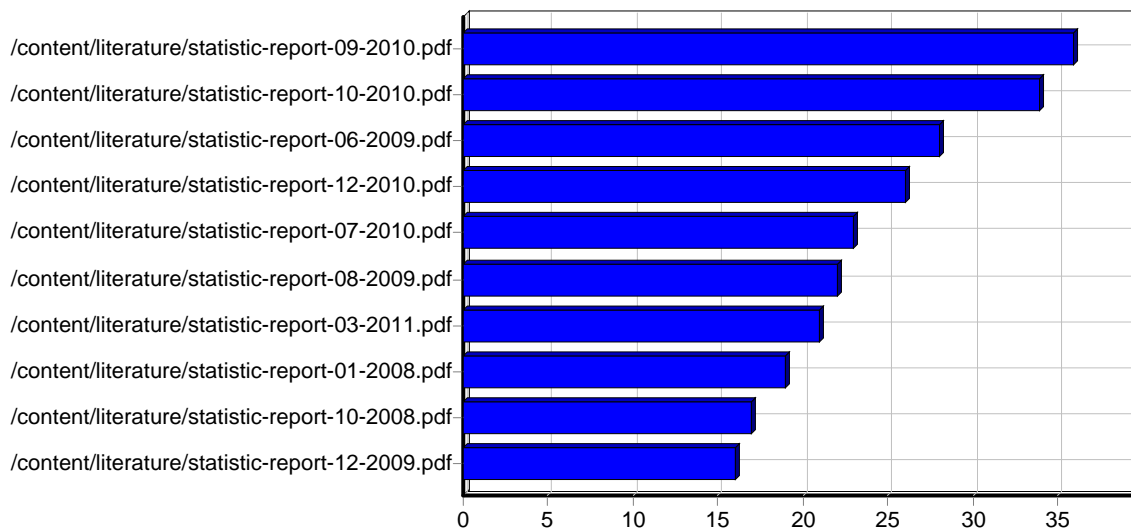

( )
1	http://www.epov.ru/content/literature/statistic-report-09-2010.pdf	38	2	36	4,616
2	http://www.epov.ru/content/literature/statistic-report-10-2010.pdf	39	4	34	4,772
3	http://www.epov.ru/content/literature/statistic-report-06-2009.pdf	28	0	28	3,411
4	http://www.epov.ru/content/literature/statistic-report-12-2010.pdf	26	0	26	3,196
5	http://www.epov.ru/content/literature/statistic-report-07-2010.pdf	23	0	23	2,561
6	http://www.epov.ru/content/literature/statistic-report-08-2009.pdf	22	0	22	2,014
7	http://www.epov.ru/content/literature/statistic-report-03-2011.pdf	21	0	21	2,850
8	http://www.epov.ru/content/literature/statistic-report-01-2008.pdf	22	1	19	2,373
9	http://www.epov.ru/content/literature/statistic-report-10-2008.pdf	17	0	17	1,838
10	http://www.epov.ru/content/literature/statistic-report-12-2009.pdf	16	0	16	2,119
11	http://www.epov.ru/content/literature/statistic-report-07-2009.pdf	16	0	16	1,484
12	http://www.epov.ru/content/literature/statistic-report-03-2010.pdf	14	0	14	1,139
13	http://www.epov.ru/content/literature/statistic-report-02-2011.pdf	15	1	14	2,347
14	http://www.epov.ru/content/literature/statistic-report-05-2008.pdf	14	0	14	1,509
15	http://www.epov.ru/content/literature/galkin-paper-japan.pdf	25	11	14	3,009
16	http://www.epov.ru/content/literature/statistic-report-04-2010.pdf	13	0	13	1,146
17	http://www.epov.ru/content/literature/statistic-report-02-2010.pdf	13	0	13	1,288
18	http://www.epov.ru/content/literature/statistic-report-01-2009.pdf	13	0	13	1,171
19	http://www.epov.ru/content/literature/statistic-report-08-2008.pdf	13	0	13	1,426
20	http://www.epov.ru/content/literature/statistic-report.pdf	14	2	12	1,365
21	http://www.epov.ru/content/literature/statistic-report-06-2008.pdf	12	0	12	1,108
22	http://www.epov.ru/content/literature/statistic-report-01-2011.pdf	12	0	12	1,334
23	http://www.epov.ru/content/literature/statistic-report-11-2010.pdf	12	0	12	1,171
24	http://www.epov.ru/content/literature/statistic-report-12-2008.pdf	12	0	12	1,172
25	http://www.epov.ru/content/literature/statistic-report-09-2008.pdf	11	0	11	855
26	http://www.epov.ru/content/literature/statistic-report-11-2008.pdf	11	0	11	1,162
27	http://www.epov.ru/content/literature/statistic-report-06-2007.pdf	11	0	11	477
28	http://www.epov.ru/content/literature/statistic-report-06-2010.pdf	11	0	11	978
29	http://www.epov.ru/content/literature/statistic-report-12-2007.pdf	11	0	11	746
30	http://www.epov.ru/content/literature/statistic-report-09-2007.pdf	12	1	11	1,204
31	http://www.epov.ru/content/literature/statistic-report-05-2009.pdf	11	0	11	1,131
32	http://www.epov.ru/content/literature/statistic-report-03-2009.pdf	12	0	11	999
33	http://www.epov.ru/content/literature/statistic-report-02-2008.pdf	14	2	11	1,169