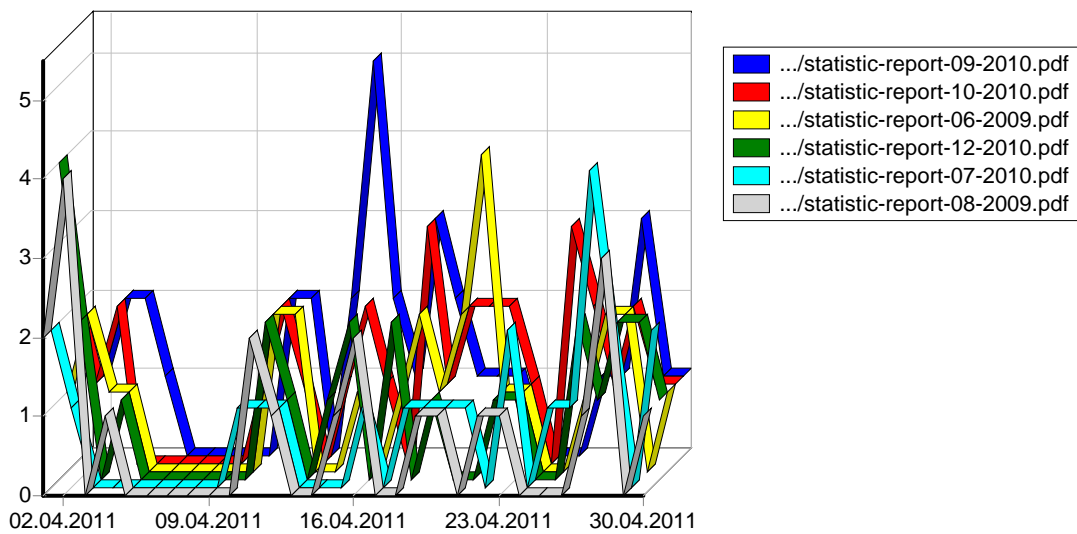

14	http://www.epov.ru/admin/manage.php	100	0	9	34,013
15	http://www.epov.ru/content/	10	0	4	2
16	http://www.epov.ru//	6	0	3	48
17	http://www.epov.ru//	6	0	3	56
18	http://www.epov.ru/content/personalities/vetvi/	2	0	2	0
19	http://www.epov.ru/content/personalities/8sn/	1	0	1	0
20	http://www.epov.ru/content/personalities/5/	5	0	1	0
21	http://www.epov.ru/content/personalities/7/	1	0	1	0
22	http://www.epov.ruhttp://www.epov.ru/	1	0	1	41
23	http://www.epov.ru/content/personalities/9vs/	5	0	1	0
24	http://www.epov.ru/content/personalities/9vi/	5	0	1	0
25	http://www.epov.ru/content/personalities/3/	1	0	1	0
26	http://www.epov.ru///	2	0	1	16
27	http://www.epov.ru////	1	0	1	9
28	http://www.epov.ru./	1	0	1	11
29	http://www.epov.ru/content/personalities/	3	0	1	0
30	http://www.epov.ru/content/personalities/2/	1	0	1	0
31	http://www.epov.ru/content/personalities/10vs/	1	0	1	0
32	http://www.epov.ru/content/personalities/1/	5	0	1	0
		12,136	0	-	488,957