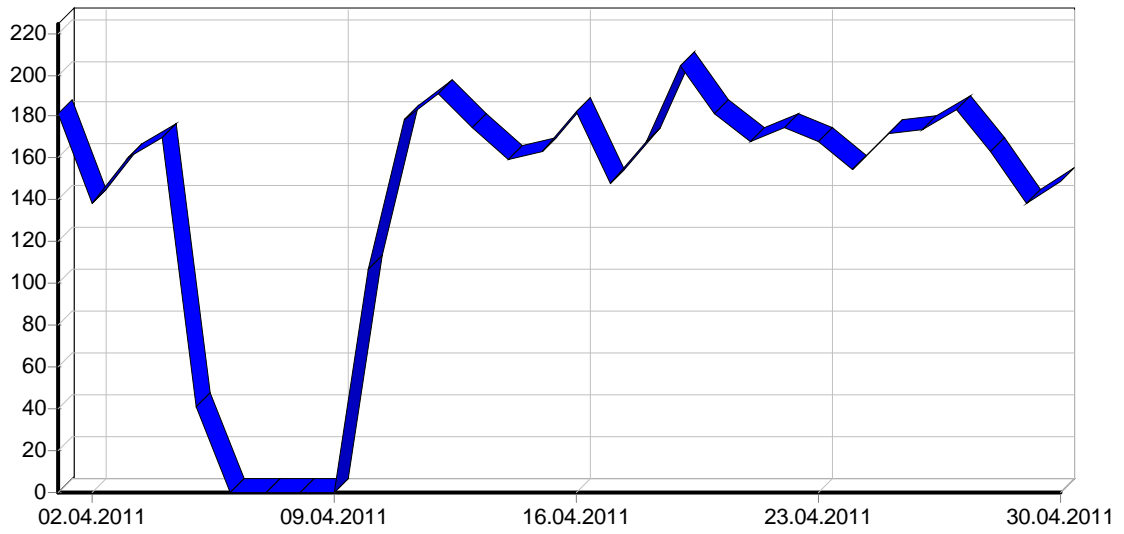

	48,925
	1,630
	11.67
	7,387
	2,275
	12,299
	409
	2.93
	4,192
	139
IP-	1,973
	1.33
	45.31
	28.45
	332.04

					()
01.04.2011	1,403	353	181	19:36	38,871
02.04.2011	3,788	1,450	138	03:06	75,148
03.04.2011	1,207	207	160	04:33	28,358
04.04.2011	1,739	318	170	04:38	58,470
05.04.2011	512	82	41	07:23	13,453
06.04.2011	-	-	-	-	-
07.04.2011	-	-	-	-	-
08.04.2011	-	-	-	-	-
09.04.2011	-	-	-	-	-
10.04.2011	1,304	264	107	13:10	30,527
11.04.2011	2,958	661	179	09:22	85,493
12.04.2011	3,341	929	191	10:34	160,394
13.04.2011	3,065	345	175	03:07	48,983
14.04.2011	1,244	301	159	03:57	30,937
15.04.2011	1,308	687	163	04:34	29,998
16.04.2011	1,016	357	182	12:35	33,751
17.04.2011	1,320	361	148	04:51	43,119
18.04.2011	2,471	367	168	08:52	51,644
19.04.2011	2,806	603	204	08:06	65,949
20.04.2011	1,702	321	181	04:27	41,582
21.04.2011	1,131	274	168	03:42	36,448
22.04.2011	1,552	392	175	15:32	34,057
23.04.2011	1,322	347	168	09:39	77,719
24.04.2011	1,711	277	155	06:04	32,111
25.04.2011	2,032	342	172	16:04	54,557
26.04.2011	2,569	684	174	07:15	75,035
27.04.2011	2,533	1,253	183	09:31	105,547
28.04.2011	1,371	348	163	11:24	35,125
29.04.2011	1,667	393	138	02:16	52,544
30.04.2011	1,853	383	149	08:43	52,061
	48,925	12,299	4,192	08:20	1,391,897

			()
00:00 - 00:59	1,505	160	38,260
01:00 - 01:59	1,595	132	48,939
02:00 - 02:59	2,852	141	197,396
03:00 - 03:59	1,209	160	32,249
04:00 - 04:59	717	174	19,740
05:00 - 05:59	840	151	25,832
06:00 - 06:59	779	158	21,214
07:00 - 07:59	1,554	171	51,004
08:00 - 08:59	4,352	135	100,377
09:00 - 09:59	2,433	143	39,112
10:00 - 10:59	2,033	216	49,991
11:00 - 11:59	2,431	188	48,734
12:00 - 12:59	2,115	165	46,034
13:00 - 13:59	1,725	202	47,730
14:00 - 14:59	2,030	175	55,338
15:00 - 15:59	3,143	192	74,606
16:00 - 16:59	2,418	191	96,109
17:00 - 17:59	2,556	197	59,872
18:00 - 18:59	2,504	200	56,583
19:00 - 19:59	1,992	203	58,701
20:00 - 20:59	1,466	210	37,209
21:00 - 21:59	2,575	177	69,127
22:00 - 22:59	1,863	169	57,100
23:00 - 23:59	2,238	182	60,627
	48,925	4,192	1,391,897