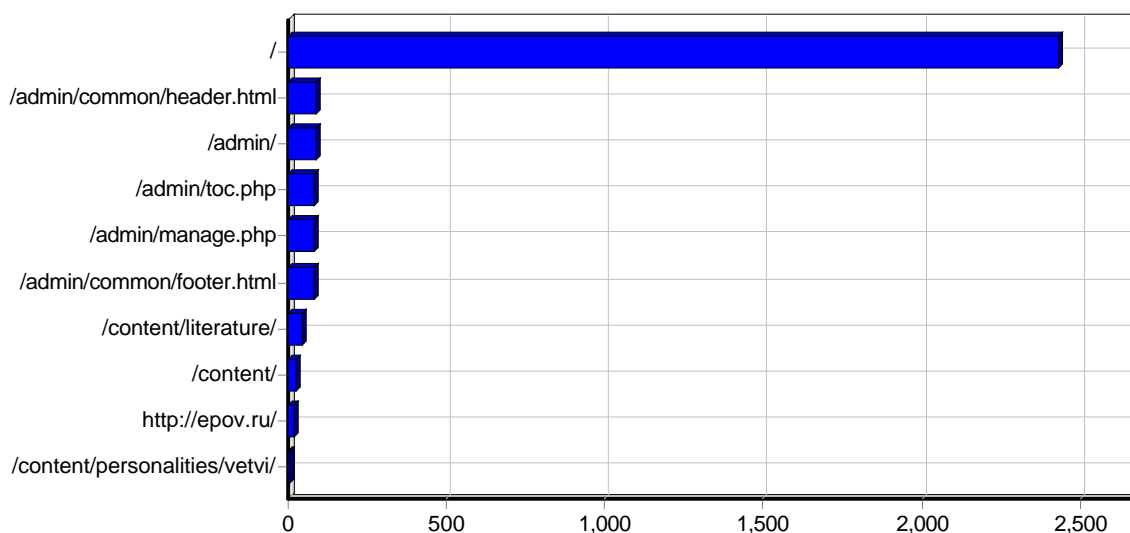

( )
1	http://www.epov.ru/	11,698	0	2,429	240,972
2	http://www.epov.ru/admin/common/header.html	89	0	86	8
3	http://www.epov.ru/admin/	169	0	86	73
4	http://www.epov.ru/admin/toc.php	97	0	85	102
5	http://www.epov.ru/admin/manage.php	256	0	85	46,274
6	http://www.epov.ru/admin/common/footer.html	88	0	85	9
7	http://www.epov.ru/content/literature/	48	0	42	3
8	http://www.epov.ru/content/	74	0	24	22
9	http://www.epov.ruhttp://epov.ru/	20	0	20	213
10	http://www.epov.ru/content/personalities/vetvi/	8	0	7	0
11	http://www.epov.ru/content/personalities/10vi/	8	0	5	1
12	http://www.epov.ru/content/personalities/10vs/	5	0	5	0
13	http://www.epov.ru/content/personalities/4/	2	0	2	0