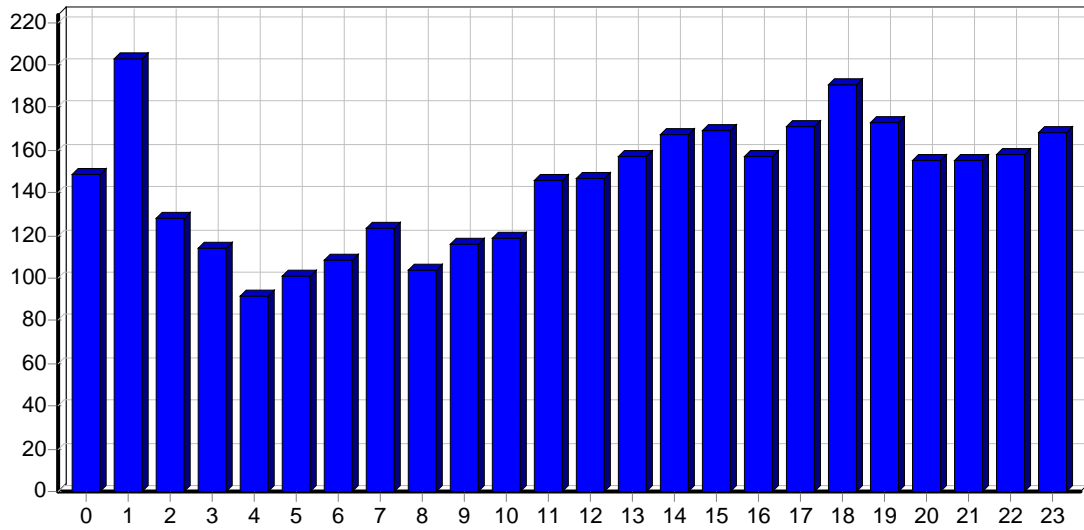

	56,182
	1,872
	16.19
	9,279
	1,768
	12,829
	427
	3.70
	3,471
	115
IP-	1,730
	1.13
	38.51
	21.06
	340.85

					()
01.04.2009	3,657	475	119	08:36	56,228
02.04.2009	1,647	299	115	06:50	32,107
03.04.2009	1,648	335	117	07:28	27,894
04.04.2009	3,503	1,003	182	12:06	101,681
05.04.2009	2,113	529	105	07:52	46,509
06.04.2009	973	298	97	13:02	19,055
07.04.2009	1,669	341	123	10:11	65,649
08.04.2009	1,363	301	120	07:39	24,974
09.04.2009	2,028	333	112	09:36	34,515
10.04.2009	1,914	473	130	09:07	55,524
11.04.2009	1,836	418	114	04:39	50,105
12.04.2009	2,084	430	145	05:04	36,068
13.04.2009	1,420	328	124	10:16	31,898
14.04.2009	2,765	405	108	08:17	50,443
15.04.2009	3,219	442	103	10:23	34,135
16.04.2009	2,104	320	110	07:15	31,752
17.04.2009	1,210	231	92	02:29	22,779
18.04.2009	2,121	847	97	08:59	24,010
19.04.2009	2,111	460	102	09:55	26,613
20.04.2009	1,818	234	116	05:03	24,702
21.04.2009	1,571	279	122	06:52	26,879
22.04.2009	1,881	391	113	04:25	28,735
23.04.2009	1,978	339	126	09:51	39,386
24.04.2009	983	215	115	05:54	18,991
25.04.2009	2,000	365	105	03:12	31,265
26.04.2009	1,674	778	104	08:16	21,815
27.04.2009	1,734	550	136	04:47	28,502
28.04.2009	1,298	467	187	13:16	20,586
29.04.2009	1,777	900	113	02:57	167,233
30.04.2009	83	43	19	07:31	3,033
	56,182	12,829	3,471	07:55	1,183,082