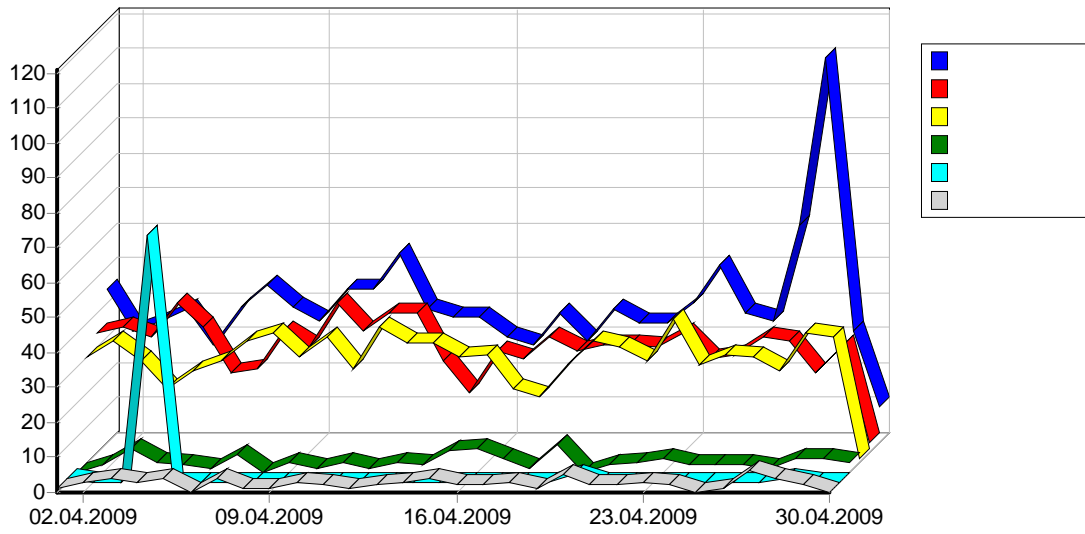

%	( )
1		4,184	1,194	34.40%	98,309
2		21,162	916	26.39%	362,475
3		22,863	898	25.87%	570,301
4		2,939	86	2.48%	52,384
5		236	75	2.16%	5,639
6		1,488	71	2.05%	25,001
7		53	40	1.15%	602
8		746	38	1.09%	16,713
9		21	20	0.58%	314
10		555	12	0.35%	14,292
11		113	11	0.32%	1,196
12		71	10	0.29%	1,495
13		31	10	0.29%	2,926
14		410	10	0.29%	9,401