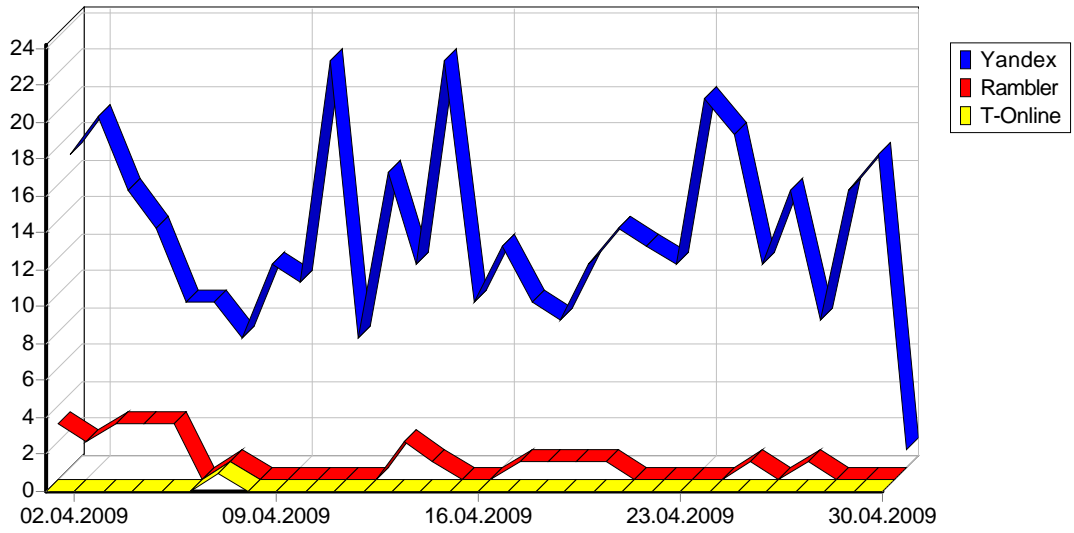

1	Yandex	378
2	Rambler	24
3	T-Online	1
		403