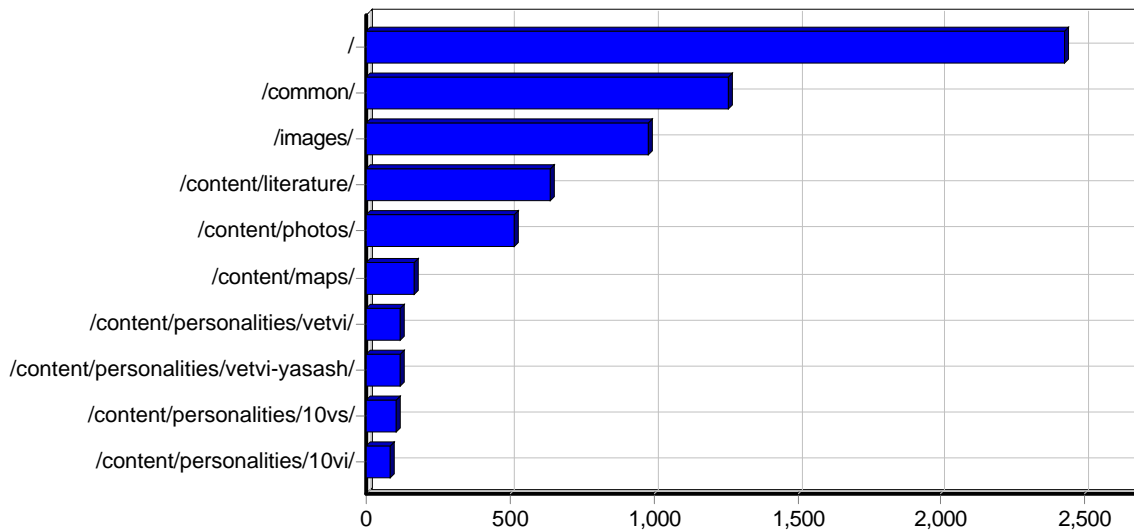

35	http://www.epov.ru/content/literature/astrahantsev-4.pdf	7	0	7	12,024
36	http://www.epov.ru/content/literature/VEpov_Ot-Achik-tasha_do_Everesta.pdf	3	0	3	864
		445	31	-	124,695

					( )
1	http://www.epov.ru/	11,703	0	2,429	241,025
2	http://www.epov.ru/common/	8,861	0	1,260	10,713
3	http://www.epov.ru/images/	14,242	6	980	95,202
4	http://www.epov.ru/content/literature/	1,649	45	643	375,907
5	http://www.epov.ru/content/photos/	10,384	3	514	288,286
6	http://www.epov.ru/content/maps/	836	2	165	46,678
7	http://www.epov.ru/content/personalities/vetvi/	806	0	116	13,329
8	http://www.epov.ru/content/personalities/vetvi-yasash/	345	0	115	6,736
9	http://www.epov.ru/content/personalities/10vs/	787	0	106	11,981
10	http://www.epov.ru/content/personalities/10vi/	579	0	86	8,394