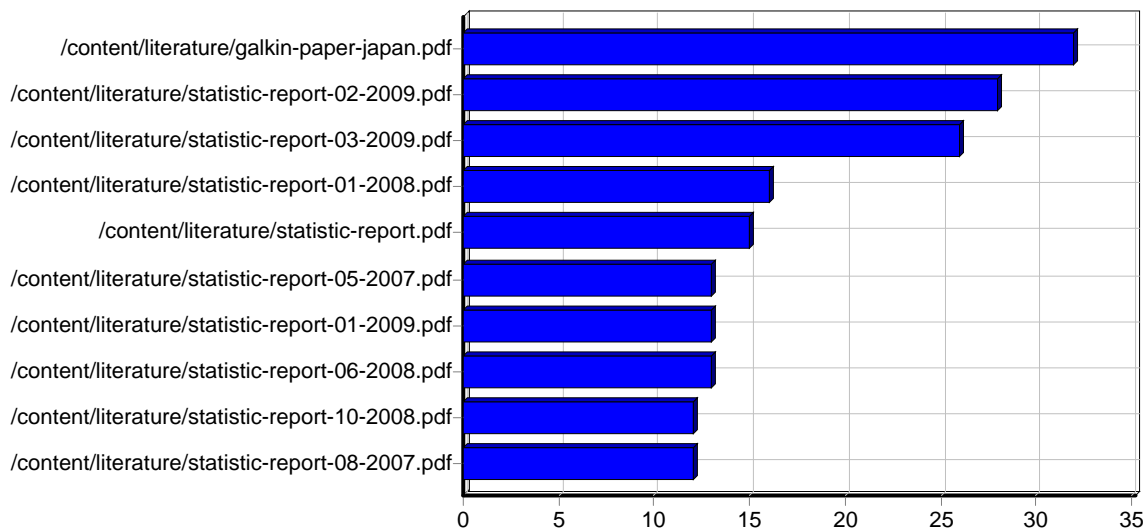

( )
1	http://www.epov.ru/content/literature/galkin-paper-japan.pdf	52	20	32	7,821
2	http://www.epov.ru/content/literature/statistic-report-02-2009.pdf	30	2	28	3,474
3	http://www.epov.ru/content/literature/statistic-report-03-2009.pdf	32	4	26	3,612
4	http://www.epov.ru/content/literature/statistic-report-01-2008.pdf	16	0	16	2,334
5	http://www.epov.ru/content/literature/statistic-report.pdf	16	1	15	2,350
6	http://www.epov.ru/content/literature/statistic-report-05-2007.pdf	13	0	13	843
7	http://www.epov.ru/content/literature/statistic-report-01-2009.pdf	13	0	13	821
8	http://www.epov.ru/content/literature/statistic-report-06-2008.pdf	13	0	13	1,416
9	http://www.epov.ru/content/literature/statistic-report-10-2008.pdf	13	1	12	1,173
10	http://www.epov.ru/content/literature/statistic-report-08-2007.pdf	12	0	12	1,293
11	http://www.epov.ru/content/literature/statistic-report-05-2008.pdf	11	0	11	1,344
12	http://www.epov.ru/content/literature/statistic-report-06-2007.pdf	12	0	11	693
13	http://www.epov.ru/content/literature/statistic-report-10-2007.pdf	11	0	11	1,022
14	http://www.epov.ru/content/literature/statistic-report-12-2008.pdf	11	0	11	1,172
15	http://www.epov.ru/content/literature/statistic-report-09-2007.pdf	11	0	11	1,220
16	http://www.epov.ru/content/literature/statistic-report-07-2007.pdf	11	0	11	1,093
17	http://www.epov.ru/content/literature/statistic-report-11-2008.pdf	10	0	10	839
18	http://www.epov.ru/content/literature/statistic-report-07-2008.pdf	10	0	10	1,106
19	http://www.epov.ru/content/literature/statistic-report-11-2007.pdf	11	1	10	839
20	http://www.epov.ru/content/literature/astrahantsev-3.pdf	10	0	10	7,872
21	http://www.epov.ru/content/literature/statistic-report-03-2008.pdf	10	0	10	1,092
22	http://www.epov.ru/content/literature/statistic-report-08-2008.pdf	9	0	9	961
23	http://www.epov.ru/content/literature/astrahantsev-5.pdf	9	0	9	9,755
24	http://www.epov.ru/content/literature/statistic-report-09-2008.pdf	9	2	9	776
25	http://www.epov.ru/content/literature/astrahantsev-1.pdf	9	0	9	8,795
26	http://www.epov.ru/content/literature/achik-tash.pdf	9	0	9	16,743
27	http://www.epov.ru/content/literature/statistic-report-02-2008.pdf	9	0	9	1,016
28	http://www.epov.ru/content/literature/statistic-report-12-2007.pdf	9	0	9	746
29	http://www.epov.ru/content/literature/astrahantsev-9.pdf	8	0	8	2,497
30	http://www.epov.ru/content/literature/astrahantsev-7.pdf	8	0	8	7,641
31	http://www.epov.ru/content/literature/astrahantsev-10.pdf	7	0	7	1,068
32	http://www.epov.ru/content/literature/astrahantsev-6.pdf	7	0	7	6,104
33	http://www.epov.ru/content/literature/astrahantsev-8.pdf	7	0	7	1,689
34	http://www.epov.ru/content/literature/astrahantsev-2.pdf	7	0	7	10,568