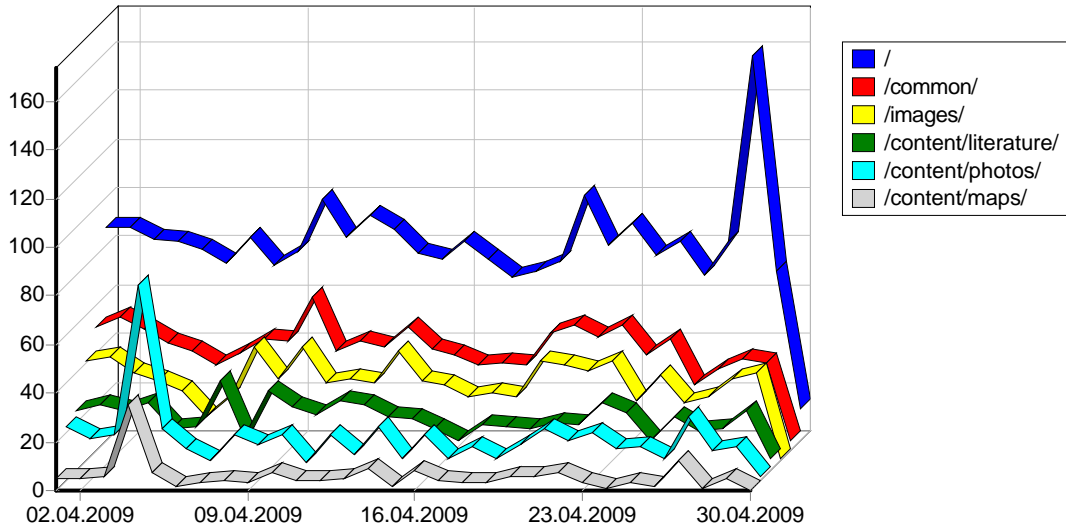

35	http://www.epov.ru/content/literature/astrahantsev-4.pdf	7	0	7	12,024
36	http://www.epov.ru/content/literature/VEpov_Ot-Achik-tasha_do_Everesta.pdf	3	0	3	864
		445	31	-	124,695

					( )
1	http://www.epov.ru/	11,703	0	2,429	241,025
2	http://www.epov.ru/common/	8,861	0	1,260	10,713
3	http://www.epov.ru/images/	14,242	6	980	95,202
4	http://www.epov.ru/content/literature/	1,649	45	643	375,907
5	http://www.epov.ru/content/photos/	10,384	3	514	288,286
6	http://www.epov.ru/content/maps/	836	2	165	46,678
7	http://www.epov.ru/content/personalities/vetvi/	806	0	116	13,329
8	http://www.epov.ru/content/personalities/vetvi-yasash/	345	0	115	6,736
9	http://www.epov.ru/content/personalities/10vs/	787	0	106	11,981
10	http://www.epov.ru/content/personalities/10vi/	579	0	86	8,394