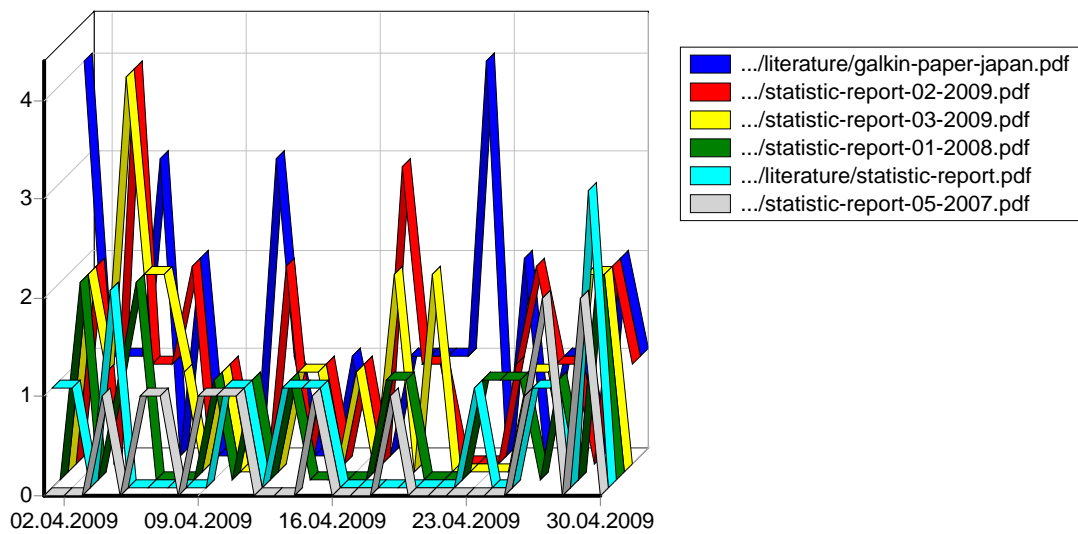

14	http://www.epov.ru/content/personalities/3/	2	0	2	0
15	http://www.epov.ru/content/personalities/5/	2	0	2	0
16	http://www.epov.ru/content/personalities/9vi/	2	0	2	0
17	http://www.epov.ru/content/personalities/8vi/	2	0	2	0
18	http://www.epov.ru/content/personalities/10sm/	2	0	2	0
19	http://www.epov.ru/content/personalities/10vm/	2	0	2	0
20	http://www.epov.ru/content/personalities/10sn/	2	0	2	0
21	http://www.epov.ru/content/personalities/9vn/	1	0	1	0
22	http://www.epov.ru/content/personalities/9vm/	1	0	1	0
23	http://www.epov.ru/content/personalities/9vp/	1	0	1	0
24	http://www.epov.ru/index/3-1/	1	0	1	1
25	http://www.epov.ru/content/personalities/0/	1	0	1	0
26	http://www.epov.ru/content/personalities/vetvi-yasash/	1	0	1	0
27	http://www.epov.ru/	1	0	1	10
28	http://www.epov.ru/content/personalities/2/	1	0	1	0
29	http://www.epov.ru/content/personalities/1/	1	0	1	0
30	http://www.epov.ru/content/personalities/10vp/	1	0	1	0
31	http://www.epov.ru/content/personalities/6/	1	0	1	0
32	http://www.epov.ru/content/personalities/9sm/	1	0	1	0
33	http://www.epov.ru/content/personalities/8sn/	1	0	1	0
34	http://www.epov.ru/content/personalities/7/	1	0	1	0
		12,590	0	-	287,693