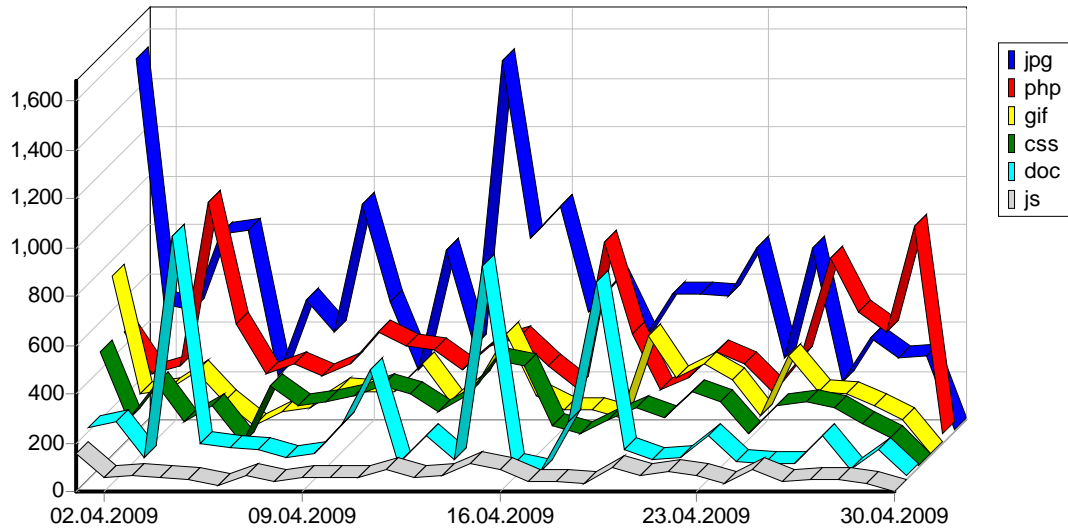

( )
1	jpg	17,625	11	439,090
2	php	12,413	0	287,675
3	gif	8,241	0	1,978
4	css	7,476	0	8,454
5	doc	6,184	15	229,877
6	js	1,841	0	2,383
7	pdf	445	31	124,695
8	html	177	0	17
9	ppt	7	1	88,363
10		5	0	53
		54,414	58	1,182,590