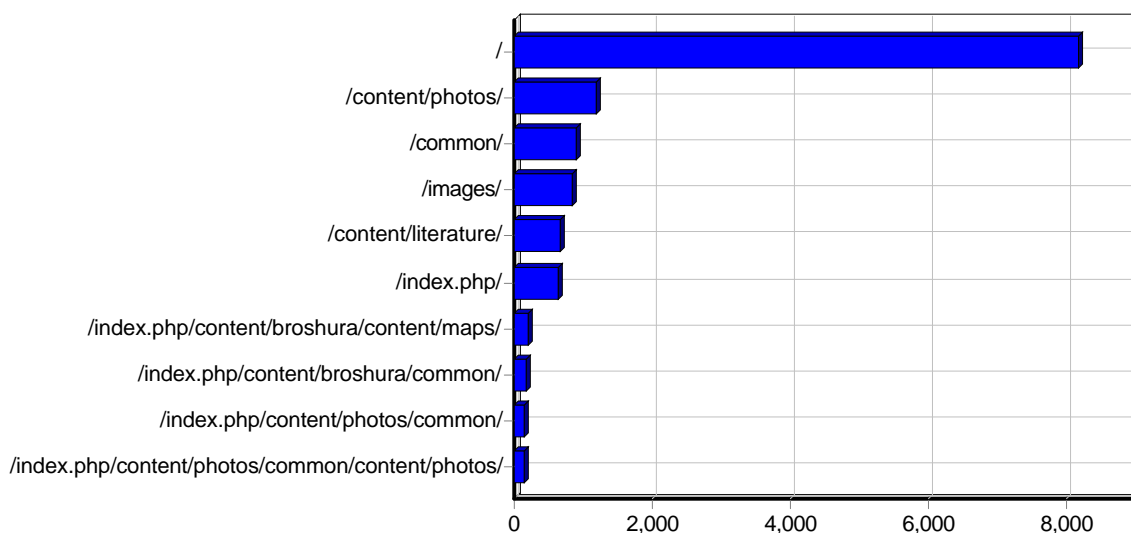

( )
1	http://www.epov.ru/	43,129	0	8,169	1,763,135
2	http://www.epov.ru/content/photos/	8,676	10	1,185	284,182
3	http://www.epov.ru/common/	2,033	0	893	3,751
4	http://www.epov.ru/images/	4,107	3	851	31,612
5	http://www.epov.ru/content/literature/	1,702	26	663	469,420
6	http://www.epov.ru/index.php/	1,372	0	649	65,426
7	http://www.epov.ru/index.php/content/broshura/content/maps/	213	0	196	3,245
8	http://www.epov.ru/index.php/content/broshura/common/	340	0	169	1,914
9	http://www.epov.ru/index.php/content/photos/common/	295	0	159	1,648
10	http://www.epov.ru/index.php/content/photos/common/content/photos/	329	0	159	2,237
11	http://www.epov.ru/index.php/content/maps/	300	0	146	3,414
12	http://www.epov.ru/index.php/images/images/content/photos/content/	410	0	145	3,201
13	http://www.epov.ru/index.php/content/maps/content/maps/content/	348	0	144	2,318
14	http://www.epov.ru/index.php/content/maps/content/photos/	226	0	134	4,211
15	http://www.epov.ru/index.php/content/photos/content/maps/content/	306	0	133	1,920
16	http://www.epov.ru/index.php/content/broshura/common/content/	286	0	133	3,581