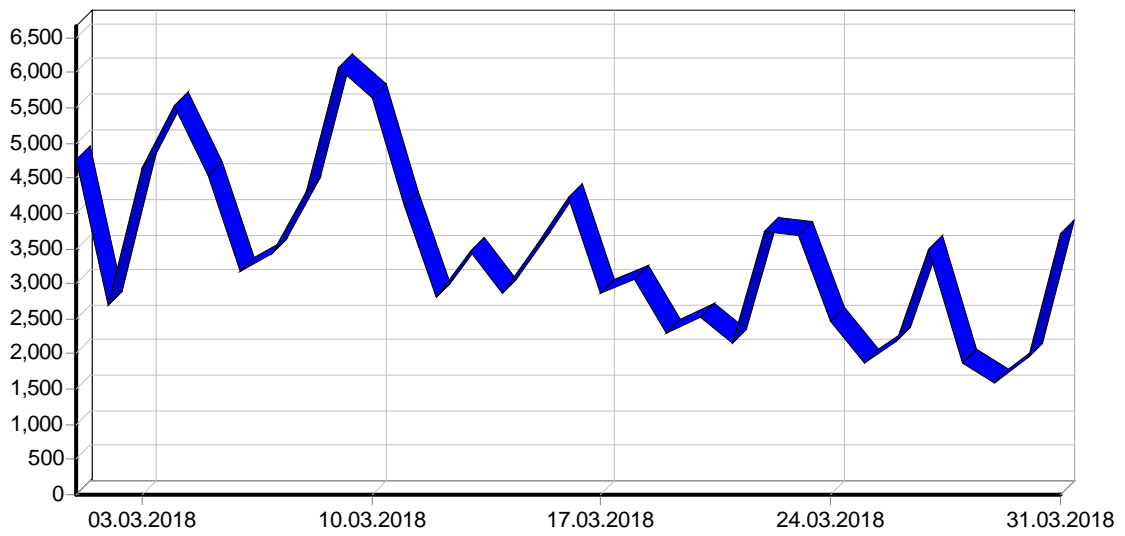

	105,315
	3,397
	6.79
	1,246
	25,835
	60,876
	1,963
	3.93
	15,503
	500
IP-	3,870
	2.80
	92.46
	27.87
	189.31

					()
01.03.2018	4,754	3,285	484	07:10	106,699
02.03.2018	2,694	1,316	389	07:46	61,968
03.03.2018	4,657	3,535	636	10:42	70,641
04.03.2018	5,523	4,050	517	09:12	77,835
05.03.2018	4,539	2,805	512	07:14	78,383
06.03.2018	3,172	1,709	801	08:00	87,159
07.03.2018	3,440	2,006	502	10:05	104,680
08.03.2018	4,320	3,175	838	17:09	77,293
09.03.2018	6,057	4,468	945	13:15	102,106
10.03.2018	5,655	4,526	349	16:39	69,716
11.03.2018	4,119	2,398	486	09:34	65,357
12.03.2018	2,801	1,600	363	10:23	106,698
13.03.2018	3,467	1,636	584	09:30	78,978
14.03.2018	2,867	1,291	579	12:14	108,667
15.03.2018	3,530	1,556	584	07:23	150,713
16.03.2018	4,230	2,546	447	08:30	112,106
17.03.2018	2,862	1,267	672	08:35	117,377
18.03.2018	3,061	1,126	468	11:01	160,436
19.03.2018	2,309	960	439	07:14	123,214
20.03.2018	2,530	1,150	488	13:42	138,906
21.03.2018	2,153	946	472	09:02	125,471
22.03.2018	3,744	2,334	401	05:35	124,090
23.03.2018	3,680	2,149	387	23:09	123,481
24.03.2018	2,461	1,114	395	03:59	102,305
25.03.2018	1,883	580	376	06:15	79,245
26.03.2018	2,175	659	401	07:03	73,314
27.03.2018	3,483	1,930	436	13:06	71,750
28.03.2018	1,879	718	416	06:48	60,167
29.03.2018	1,600	591	398	10:14	58,053
30.03.2018	1,964	730	360	09:25	53,502
31.03.2018	3,706	2,720	378	09:20	64,607
	105,315	60,876	15,503	10:10	2,934,931