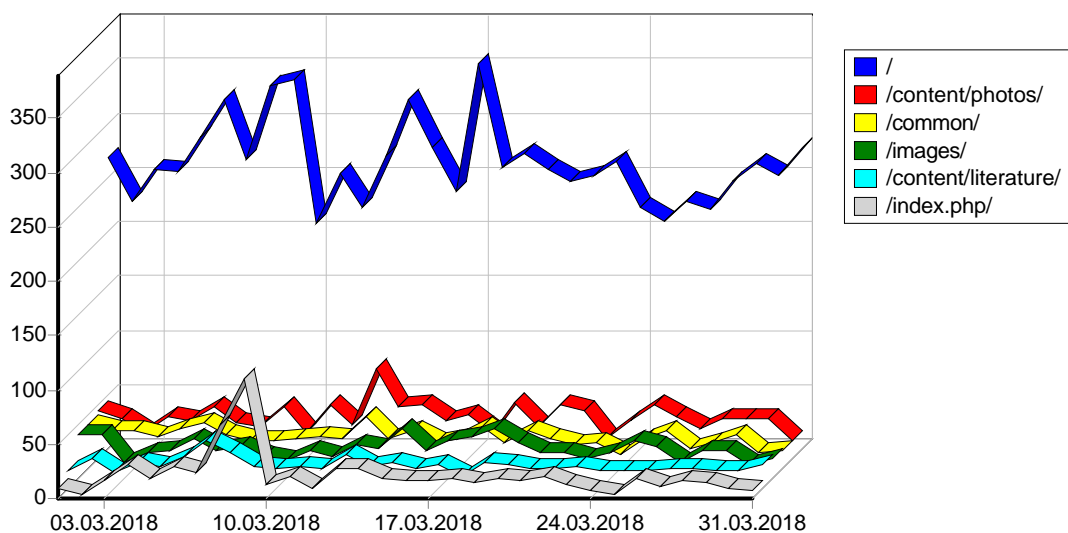

( )
1	http://www.epov.ru/	43,129	0	8,169	1,763,135
2	http://www.epov.ru/content/photos/	8,676	10	1,185	284,182
3	http://www.epov.ru/common/	2,033	0	893	3,751
4	http://www.epov.ru/images/	4,107	3	851	31,612
5	http://www.epov.ru/content/literature/	1,702	26	663	469,420
6	http://www.epov.ru/index.php/	1,372	0	649	65,426
7	http://www.epov.ru/index.php/content/broshura/content/maps/	213	0	196	3,245
8	http://www.epov.ru/index.php/content/broshura/common/	340	0	169	1,914
9	http://www.epov.ru/index.php/content/photos/common/	295	0	159	1,648
10	http://www.epov.ru/index.php/content/photos/common/content/photos/	329	0	159	2,237
11	http://www.epov.ru/index.php/content/maps/	300	0	146	3,414
12	http://www.epov.ru/index.php/images/images/content/photos/content/	410	0	145	3,201
13	http://www.epov.ru/index.php/content/maps/content/maps/content/	348	0	144	2,318
14	http://www.epov.ru/index.php/content/maps/content/photos/	226	0	134	4,211
15	http://www.epov.ru/index.php/content/photos/content/maps/content/	306	0	133	1,920
16	http://www.epov.ru/index.php/content/broshura/common/content/	286	0	133	3,581