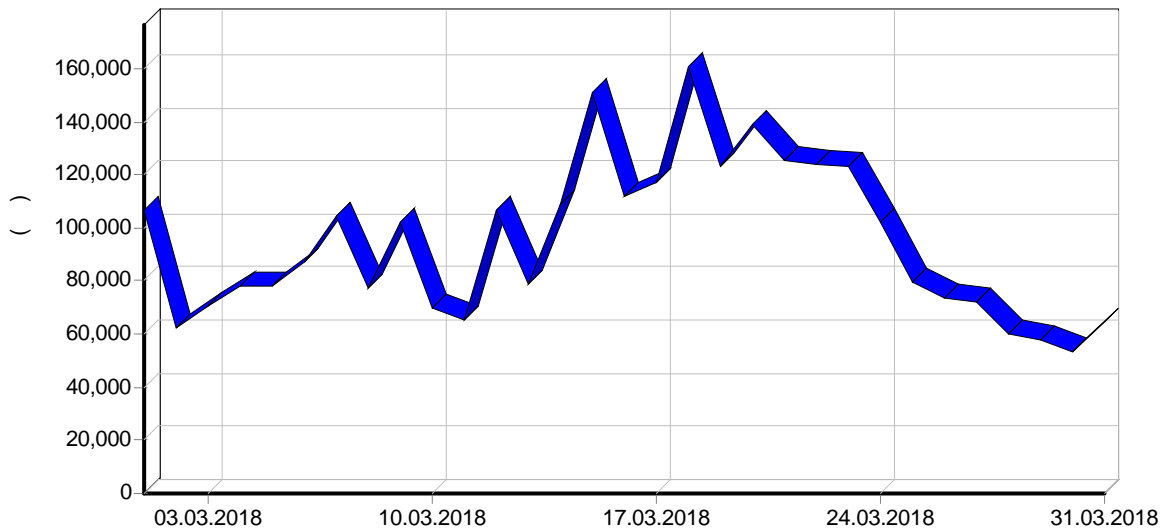

	105,315
	3,397
	6.79
	1,246
	25,835
	60,876
	1,963
	3.93
	15,503
	500
IP-	3,870
	2.80
	92.46
	27.87
	189.31

					()
01.03.2018	4,754	3,285	484	07:10	106,699
02.03.2018	2,694	1,316	389	07:46	61,968
03.03.2018	4,657	3,535	636	10:42	70,641
04.03.2018	5,523	4,050	517	09:12	77,835
05.03.2018	4,539	2,805	512	07:14	78,383
06.03.2018	3,172	1,709	801	08:00	87,159
07.03.2018	3,440	2,006	502	10:05	104,680
08.03.2018	4,320	3,175	838	17:09	77,293
09.03.2018	6,057	4,468	945	13:15	102,106
10.03.2018	5,655	4,526	349	16:39	69,716
11.03.2018	4,119	2,398	486	09:34	65,357
12.03.2018	2,801	1,600	363	10:23	106,698
13.03.2018	3,467	1,636	584	09:30	78,978
14.03.2018	2,867	1,291	579	12:14	108,667
15.03.2018	3,530	1,556	584	07:23	150,713
16.03.2018	4,230	2,546	447	08:30	112,106
17.03.2018	2,862	1,267	672	08:35	117,377
18.03.2018	3,061	1,126	468	11:01	160,436
19.03.2018	2,309	960	439	07:14	123,214
20.03.2018	2,530	1,150	488	13:42	138,906
21.03.2018	2,153	946	472	09:02	125,471
22.03.2018	3,744	2,334	401	05:35	124,090
23.03.2018	3,680	2,149	387	23:09	123,481
24.03.2018	2,461	1,114	395	03:59	102,305
25.03.2018	1,883	580	376	06:15	79,245
26.03.2018	2,175	659	401	07:03	73,314
27.03.2018	3,483	1,930	436	13:06	71,750
28.03.2018	1,879	718	416	06:48	60,167
29.03.2018	1,600	591	398	10:14	58,053
30.03.2018	1,964	730	360	09:25	53,502
31.03.2018	3,706	2,720	378	09:20	64,607
	105,315	60,876	15,503	10:10	2,934,931