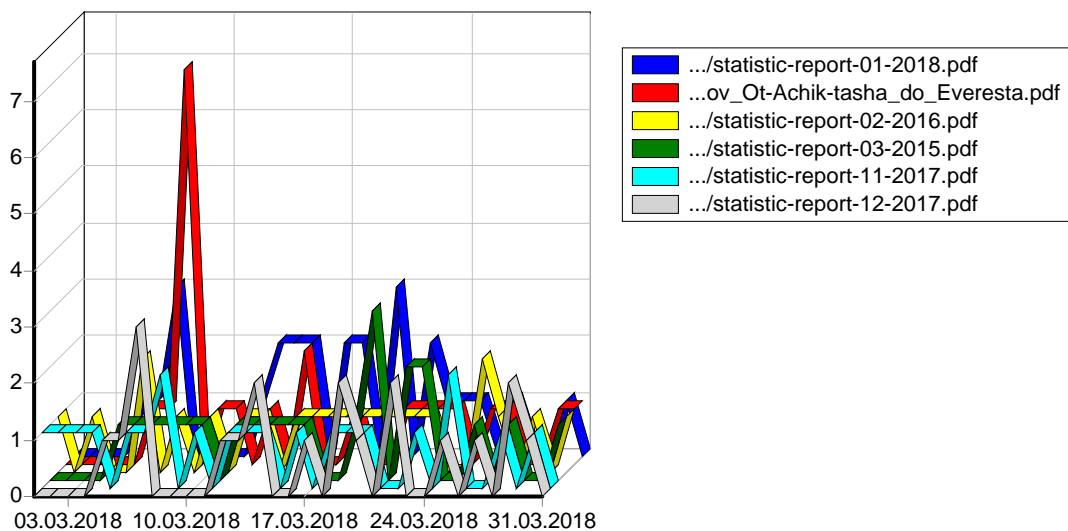

( )
1	http://www.epov.ru/content/literature/statistic-report-01-2018.pdf	28	2	26	4,153
2	http://www.epov.ru/content/literature/VEpov_Ot-Achik-tasha_do_Everesta.pdf	23	0	23	68,606
3	http://www.epov.ru/content/literature/statistic-report-02-2016.pdf	22	0	22	3,405
4	http://www.epov.ru/content/literature/statistic-report-03-2015.pdf	22	0	22	3,370
5	http://www.epov.ru/content/literature/statistic-report-11-2017.pdf	21	0	21	3,283
6	http://www.epov.ru/content/literature/statistic-report-12-2017.pdf	21	1	20	3,160
7	http://www.epov.ru/content/literature/statistic-report-02-2018.pdf	21	2	19	3,138
8	http://www.epov.ru/content/literature/statistic-report-02-2015.pdf	17	0	17	2,578
9	http://www.epov.ru/content/literature/statistic-report-12-2011.pdf	16	0	16	2,137
10	http://www.epov.ru/content/literature/statistic-report-11-2012.pdf	16	0	16	2,438
11	http://www.epov.ru/content/literature/statistic-report-02-2012.pdf	18	2	15	2,175
12	http://www.epov.ru/content/literature/statistic-report.pdf	13	0	13	2,248
13	http://www.epov.ru/content/literature/statistic-report-06-2009.pdf	13	0	13	1,873
14	http://www.epov.ru/content/literature/statistic-report-11-2014.pdf	21	0	13	2,204
15	http://www.epov.ru/content/literature/statistic-report-09-2007.pdf	12	0	12	1,633