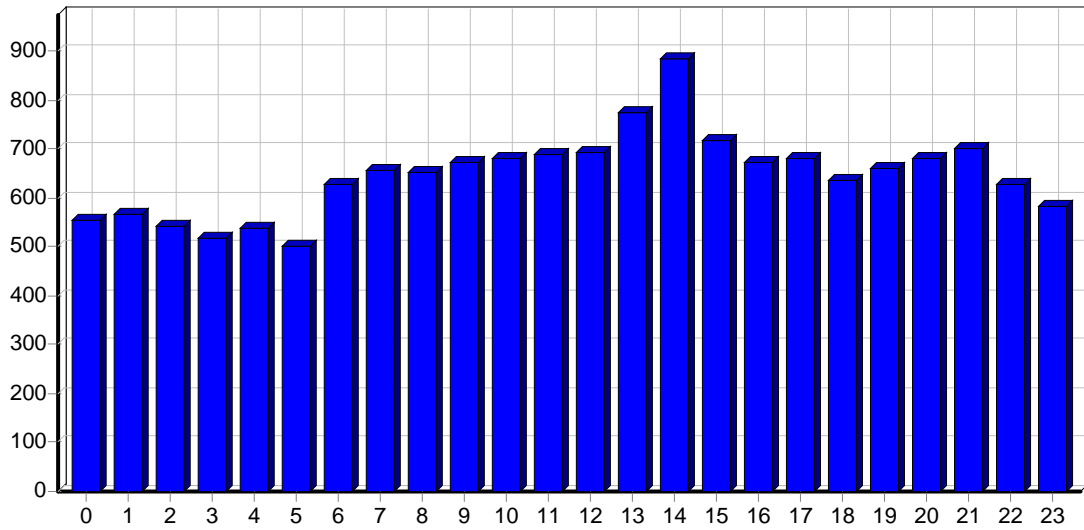

	105,315
	3,397
	6.79
	1,246
	25,835
	60,876
	1,963
	3.93
	15,503
	500
IP-	3,870
	2.80
	92.46
	27.87
	189.31

					()
01.03.2018	4,754	3,285	484	07:10	106,699
02.03.2018	2,694	1,316	389	07:46	61,968
03.03.2018	4,657	3,535	636	10:42	70,641
04.03.2018	5,523	4,050	517	09:12	77,835
05.03.2018	4,539	2,805	512	07:14	78,383
06.03.2018	3,172	1,709	801	08:00	87,159
07.03.2018	3,440	2,006	502	10:05	104,680
08.03.2018	4,320	3,175	838	17:09	77,293
09.03.2018	6,057	4,468	945	13:15	102,106
10.03.2018	5,655	4,526	349	16:39	69,716
11.03.2018	4,119	2,398	486	09:34	65,357
12.03.2018	2,801	1,600	363	10:23	106,698
13.03.2018	3,467	1,636	584	09:30	78,978
14.03.2018	2,867	1,291	579	12:14	108,667
15.03.2018	3,530	1,556	584	07:23	150,713
16.03.2018	4,230	2,546	447	08:30	112,106
17.03.2018	2,862	1,267	672	08:35	117,377
18.03.2018	3,061	1,126	468	11:01	160,436
19.03.2018	2,309	960	439	07:14	123,214
20.03.2018	2,530	1,150	488	13:42	138,906
21.03.2018	2,153	946	472	09:02	125,471
22.03.2018	3,744	2,334	401	05:35	124,090
23.03.2018	3,680	2,149	387	23:09	123,481
24.03.2018	2,461	1,114	395	03:59	102,305
25.03.2018	1,883	580	376	06:15	79,245
26.03.2018	2,175	659	401	07:03	73,314
27.03.2018	3,483	1,930	436	13:06	71,750
28.03.2018	1,879	718	416	06:48	60,167
29.03.2018	1,600	591	398	10:14	58,053
30.03.2018	1,964	730	360	09:25	53,502
31.03.2018	3,706	2,720	378	09:20	64,607
	105,315	60,876	15,503	10:10	2,934,931