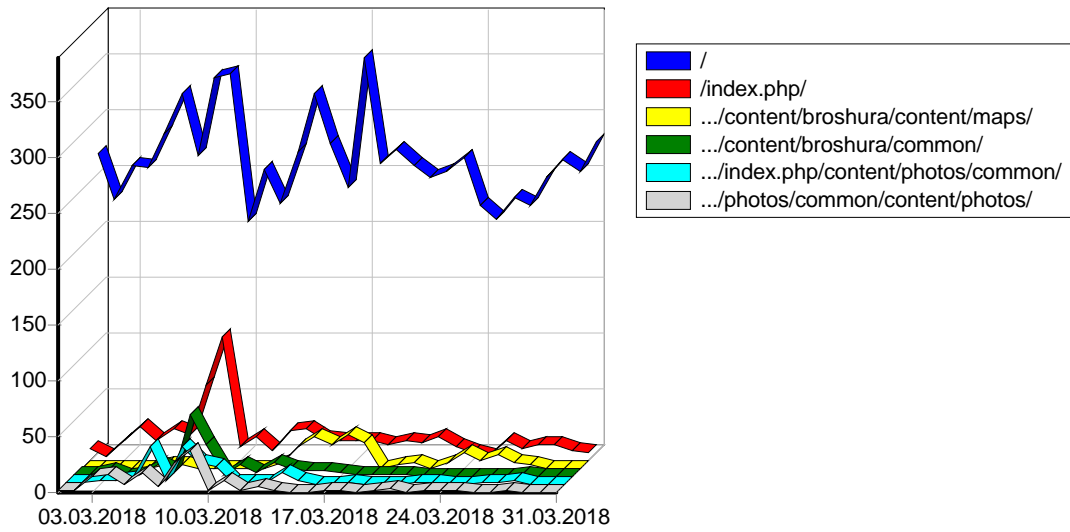

( )
1	http://www.epov.ru/	43,128	0	8,169	1,763,120
2	http://www.epov.ru/index.php/	1,315	0	646	64,824
3	http://www.epov.ru/index.php/content/broshura/content/maps/	213	0	196	3,245
4	http://www.epov.ru/index.php/content/broshura/common/	334	0	166	1,850
5	http://www.epov.ru/index.php/content/photos/common/	292	0	156	1,616
6	http://www.epov.ru/index.php/content/photos/common/content/photos/	324	0	156	2,184
7	http://www.epov.ru/index.php/content/maps/	300	0	146	3,414
8	http://www.epov.ru/index.php/images/images/content/photos/content/	410	0	145	3,201
9	http://www.epov.ru/index.php/content/maps/content/maps/content/	348	0	144	2,318
10	http://www.epov.ru/index.php/content/maps/content/photos/	226	0	134	4,211
11	http://www.epov.ru/index.php/content/photos/content/maps/content/	306	0	133	1,920
12	http://www.epov.ru/index.php/content/broshura/common/content/	286	0	133	3,581
13	http://www.epov.ru/index.php/content/literature/content/maps/content/	259	0	130	1,783