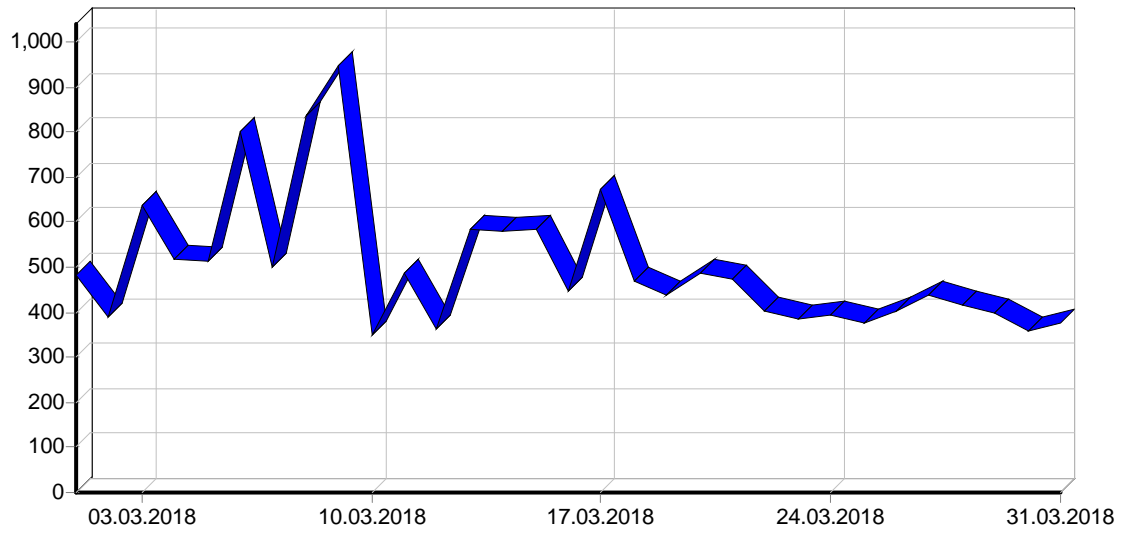

	105,315
	3,397
	6.79
	1,246
	25,835
	60,876
	1,963
	3.93
	15,503
	500
IP-	3,870
	2.80
	92.46
	27.87
	189.31

					()
01.03.2018	4,754	3,285	484	07:10	106,699
02.03.2018	2,694	1,316	389	07:46	61,968
03.03.2018	4,657	3,535	636	10:42	70,641
04.03.2018	5,523	4,050	517	09:12	77,835
05.03.2018	4,539	2,805	512	07:14	78,383
06.03.2018	3,172	1,709	801	08:00	87,159
07.03.2018	3,440	2,006	502	10:05	104,680
08.03.2018	4,320	3,175	838	17:09	77,293
09.03.2018	6,057	4,468	945	13:15	102,106
10.03.2018	5,655	4,526	349	16:39	69,716
11.03.2018	4,119	2,398	486	09:34	65,357
12.03.2018	2,801	1,600	363	10:23	106,698
13.03.2018	3,467	1,636	584	09:30	78,978
14.03.2018	2,867	1,291	579	12:14	108,667
15.03.2018	3,530	1,556	584	07:23	150,713
16.03.2018	4,230	2,546	447	08:30	112,106
17.03.2018	2,862	1,267	672	08:35	117,377
18.03.2018	3,061	1,126	468	11:01	160,436
19.03.2018	2,309	960	439	07:14	123,214
20.03.2018	2,530	1,150	488	13:42	138,906
21.03.2018	2,153	946	472	09:02	125,471
22.03.2018	3,744	2,334	401	05:35	124,090
23.03.2018	3,680	2,149	387	23:09	123,481
24.03.2018	2,461	1,114	395	03:59	102,305
25.03.2018	1,883	580	376	06:15	79,245
26.03.2018	2,175	659	401	07:03	73,314
27.03.2018	3,483	1,930	436	13:06	71,750
28.03.2018	1,879	718	416	06:48	60,167
29.03.2018	1,600	591	398	10:14	58,053
30.03.2018	1,964	730	360	09:25	53,502
31.03.2018	3,706	2,720	378	09:20	64,607
	105,315	60,876	15,503	10:10	2,934,931