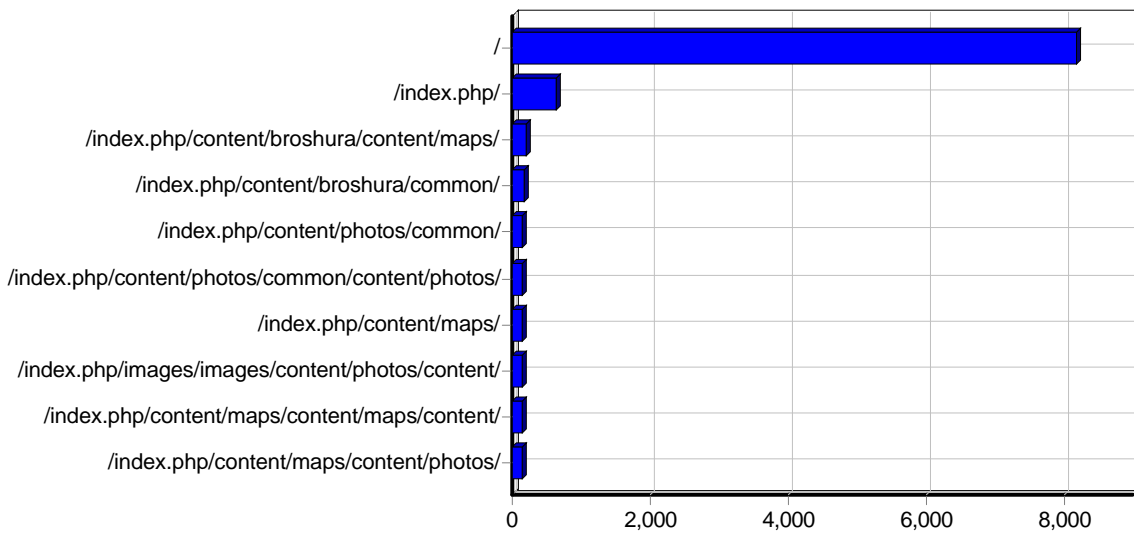

( )
1	http://www.epov.ru/	43,128	0	8,169	1,763,120
2	http://www.epov.ru/index.php/	1,315	0	646	64,824
3	http://www.epov.ru/index.php/content/broshura/content/maps/	213	0	196	3,245
4	http://www.epov.ru/index.php/content/broshura/common/	334	0	166	1,850
5	http://www.epov.ru/index.php/content/photos/common/	292	0	156	1,616
6	http://www.epov.ru/index.php/content/photos/common/content/photos/	324	0	156	2,184
7	http://www.epov.ru/index.php/content/maps/	300	0	146	3,414
8	http://www.epov.ru/index.php/images/images/content/photos/content/	410	0	145	3,201
9	http://www.epov.ru/index.php/content/maps/content/maps/content/	348	0	144	2,318
10	http://www.epov.ru/index.php/content/maps/content/photos/	226	0	134	4,211
11	http://www.epov.ru/index.php/content/photos/content/maps/content/	306	0	133	1,920
12	http://www.epov.ru/index.php/content/broshura/common/content/	286	0	133	3,581
13	http://www.epov.ru/index.php/content/literature/content/maps/content/	259	0	130	1,783