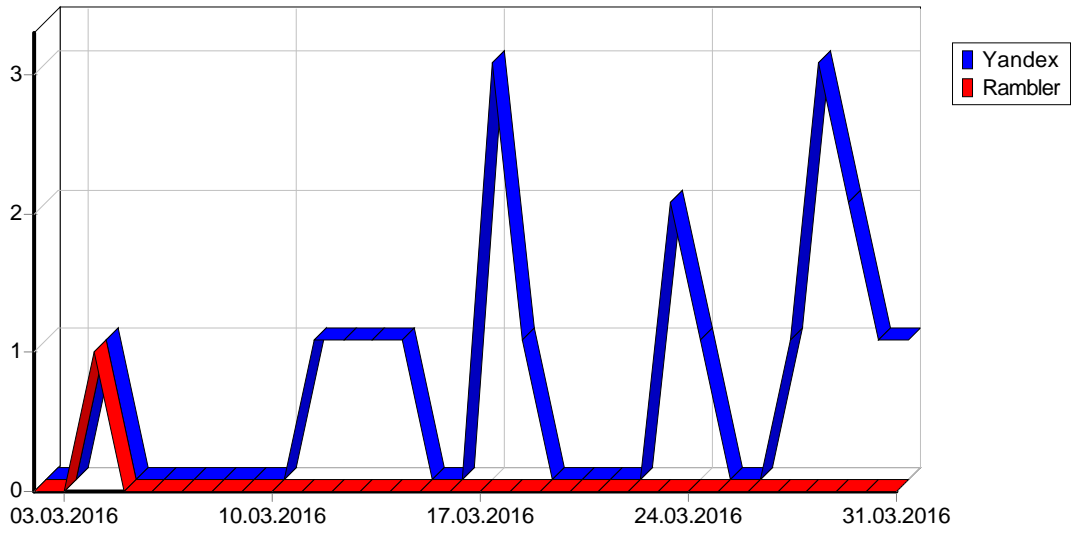

1	Yandex	20
2	Rambler	1
		21