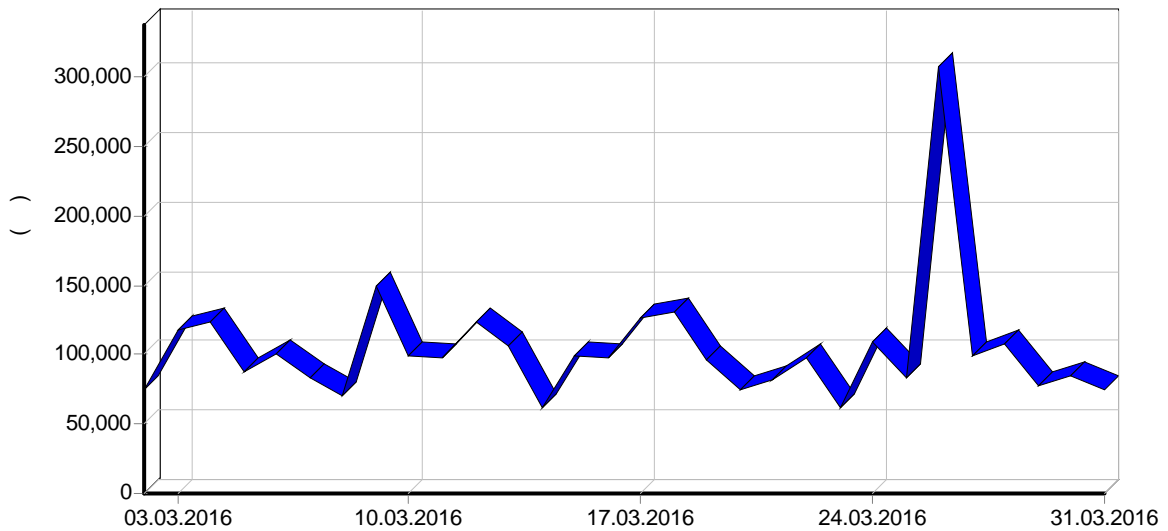

	99,225
	3,307
	8.79
	3,618
	3,515
	50,314
	1,677
	4.46
	11,288
	376
IP-	3,458
	2.97
	101.27
	31.35
	275.61

					()
02.03.2016	3,087	1,600	294	14:32	75,315
03.03.2016	4,828	2,714	359	13:20	117,579
04.03.2016	3,893	1,843	376	07:56	123,553
05.03.2016	2,812	1,304	328	11:29	88,181
06.03.2016	3,241	1,176	323	03:33	101,149
07.03.2016	2,597	1,793	301	06:45	82,998
08.03.2016	2,690	1,244	338	09:55	70,298
09.03.2016	7,024	3,808	369	17:11	148,991
10.03.2016	4,826	2,696	341	13:55	99,389
11.03.2016	2,700	1,164	419	09:16	98,128
12.03.2016	2,616	1,287	419	02:29	123,230
13.03.2016	2,635	1,577	474	04:54	106,832
14.03.2016	1,995	1,091	308	08:43	62,133
15.03.2016	1,857	968	346	04:47	99,886
16.03.2016	2,184	1,078	501	06:50	98,207
17.03.2016	4,954	3,376	468	08:30	126,735
18.03.2016	4,720	2,102	434	13:08	130,232
19.03.2016	3,580	1,586	392	08:40	96,807
20.03.2016	2,531	1,477	345	07:56	75,424
21.03.2016	2,845	1,933	371	05:46	81,909
22.03.2016	3,206	1,851	348	06:37	97,162
23.03.2016	2,234	926	339	07:29	61,848
24.03.2016	4,493	2,434	356	11:46	109,963
25.03.2016	2,646	959	384	02:26	82,921
26.03.2016	3,883	842	323	06:56	307,201
27.03.2016	3,507	1,779	506	13:03	99,853
28.03.2016	2,962	1,387	404	05:16	107,370
29.03.2016	2,900	1,311	393	05:04	78,149
30.03.2016	3,601	2,023	372	04:20	85,427
31.03.2016	2,178	985	357	04:26	74,198
	99,225	50,314	11,288	08:12	3,111,083