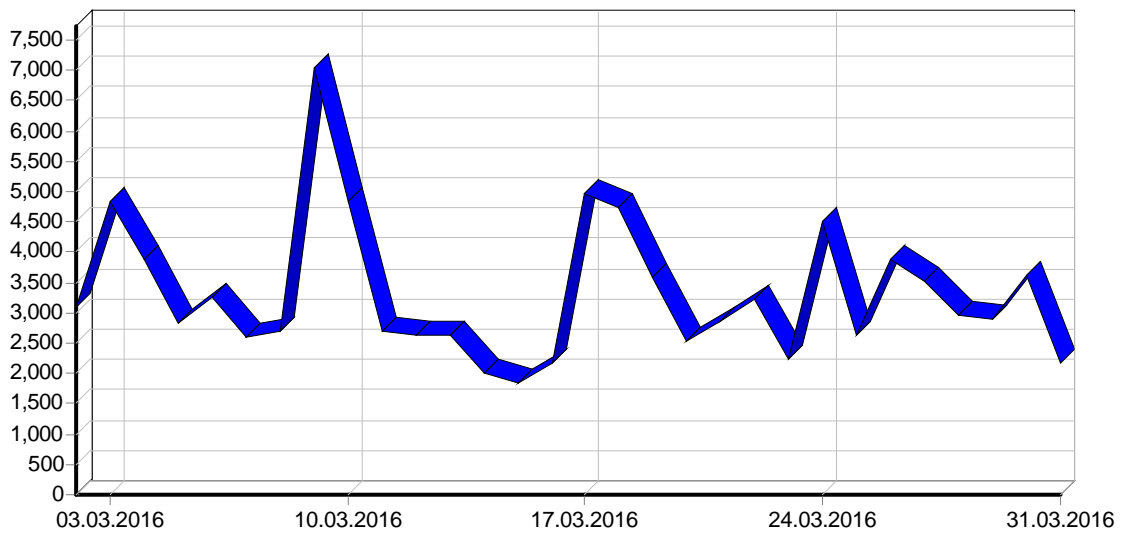

	99,225
	3,307
	8.79
	3,618
	3,515
	50,314
	1,677
	4.46
	11,288
	376
IP-	3,458
	2.97
	101.27
	31.35
	275.61

					()
02.03.2016	3,087	1,600	294	14:32	75,315
03.03.2016	4,828	2,714	359	13:20	117,579
04.03.2016	3,893	1,843	376	07:56	123,553
05.03.2016	2,812	1,304	328	11:29	88,181
06.03.2016	3,241	1,176	323	03:33	101,149
07.03.2016	2,597	1,793	301	06:45	82,998
08.03.2016	2,690	1,244	338	09:55	70,298
09.03.2016	7,024	3,808	369	17:11	148,991
10.03.2016	4,826	2,696	341	13:55	99,389
11.03.2016	2,700	1,164	419	09:16	98,128
12.03.2016	2,616	1,287	419	02:29	123,230
13.03.2016	2,635	1,577	474	04:54	106,832
14.03.2016	1,995	1,091	308	08:43	62,133
15.03.2016	1,857	968	346	04:47	99,886
16.03.2016	2,184	1,078	501	06:50	98,207
17.03.2016	4,954	3,376	468	08:30	126,735
18.03.2016	4,720	2,102	434	13:08	130,232
19.03.2016	3,580	1,586	392	08:40	96,807
20.03.2016	2,531	1,477	345	07:56	75,424
21.03.2016	2,845	1,933	371	05:46	81,909
22.03.2016	3,206	1,851	348	06:37	97,162
23.03.2016	2,234	926	339	07:29	61,848
24.03.2016	4,493	2,434	356	11:46	109,963
25.03.2016	2,646	959	384	02:26	82,921
26.03.2016	3,883	842	323	06:56	307,201
27.03.2016	3,507	1,779	506	13:03	99,853
28.03.2016	2,962	1,387	404	05:16	107,370
29.03.2016	2,900	1,311	393	05:04	78,149
30.03.2016	3,601	2,023	372	04:20	85,427
31.03.2016	2,178	985	357	04:26	74,198
	99,225	50,314	11,288	08:12	3,111,083