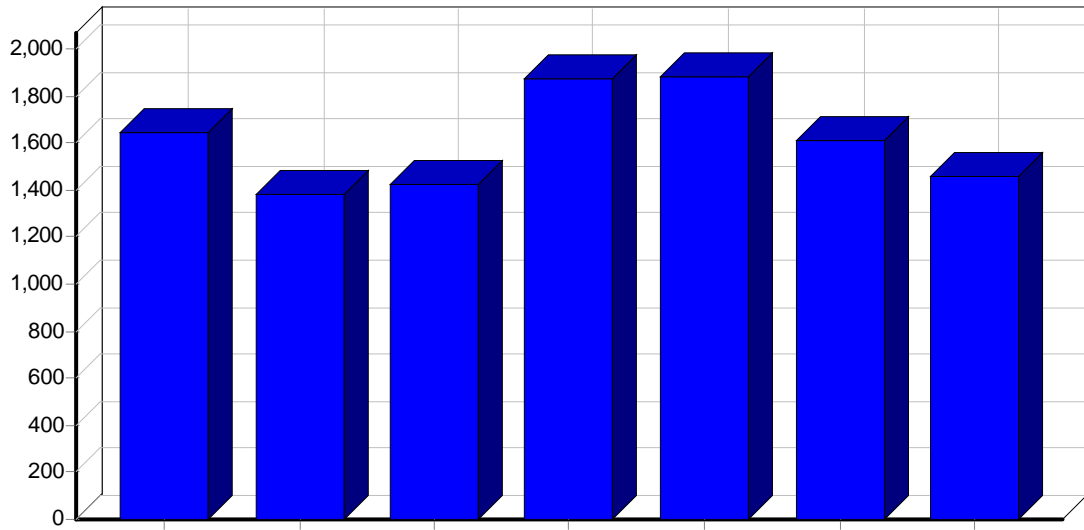

( )
	11,914	1,648	383,260
	10,399	1,384	334,412
	10,653	1,425	345,497
	18,130	1,875	469,789
	21,279	1,881	527,866
	13,959	1,613	434,835
	12,891	1,462	615,420
	99,225	11,288	3,111,083