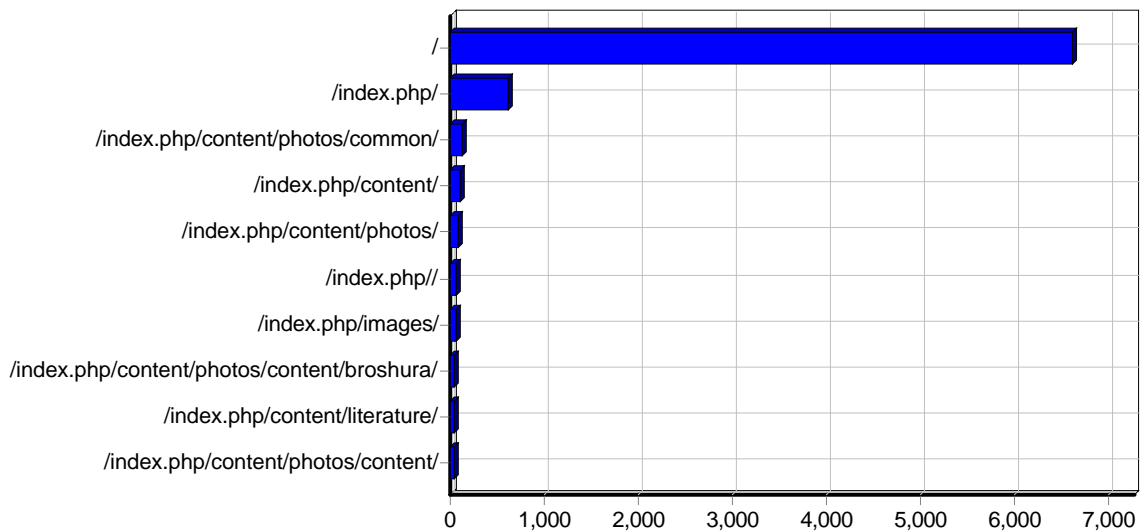

( )
1	http://www.epov.ru/	32,894	0	6,617	973,325
2	http://www.epov.ru/index.php/	2,920	0	616	34,832
3	http://www.epov.ru/index.php/content/photos/common/	1,591	0	137	13,168
4	http://www.epov.ru/index.php/content/	1,396	0	102	4,608
5	http://www.epov.ru/index.php/content/photos/	1,141	0	86	7,029
6	http://www.epov.ru/index.php//	82	0	58	2,955
7	http://www.epov.ru/index.php/images/	1,726	0	57	13,499
8	http://www.epov.ru/index.php/content/photos/content/broshura/	2,258	0	51	14,001
9	http://www.epov.ru/index.php/content/literature/	50	0	46	2,685
10	http://www.epov.ru/index.php/content/photos/content/	1,770	0	45	10,093
11	http://www.epov.ru/index.php/common/	1,561	0	32	11,604
12	http://www.epov.ru/index.php/content/photos/common/images/	416	0	31	3,425
13	http://www.epov.ru/index.php/content/photos/common/common/	1,058	0	29	2,111