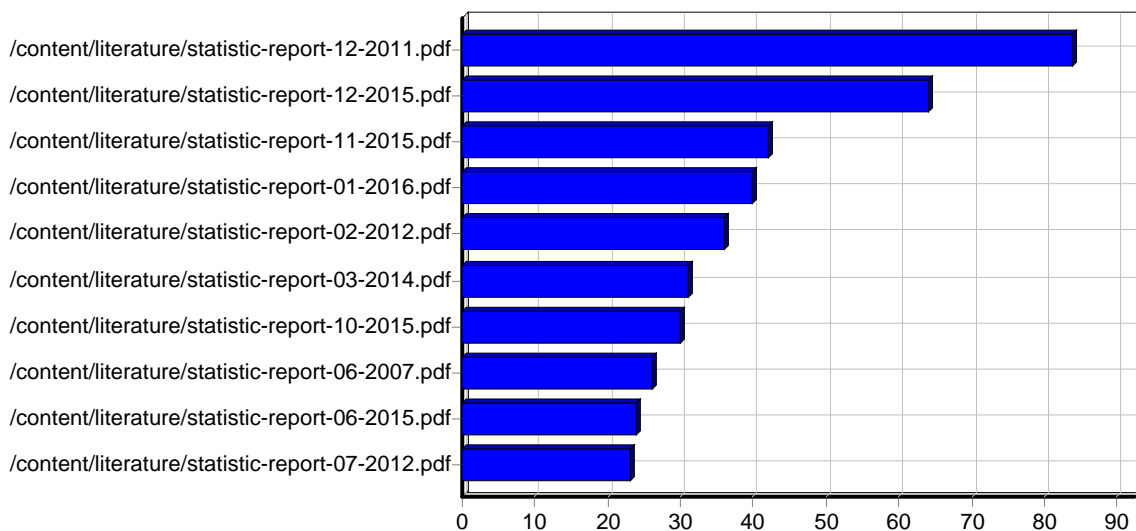

( )
1	http://www.epov.ru/content/literature/statistic-report-12-2011.pdf	142	47	84	16,295
2	http://www.epov.ru/content/literature/statistic-report-12-2015.pdf	73	0	64	9,965
3	http://www.epov.ru/content/literature/statistic-report-11-2015.pdf	46	0	42	5,615
4	http://www.epov.ru/content/literature/statistic-report-01-2016.pdf	40	0	40	4,698
5	http://www.epov.ru/content/literature/statistic-report-02-2012.pdf	50	13	36	5,681
6	http://www.epov.ru/content/literature/statistic-report-03-2014.pdf	37	5	31	4,166
7	http://www.epov.ru/content/literature/statistic-report-10-2015.pdf	33	2	30	3,945
8	http://www.epov.ru/content/literature/statistic-report-06-2007.pdf	26	0	26	1,732
9	http://www.epov.ru/content/literature/statistic-report-06-2015.pdf	24	0	24	2,315
10	http://www.epov.ru/content/literature/statistic-report-07-2012.pdf	23	0	23	2,744
11	http://www.epov.ru/content/literature/statistic-report-01-2009.pdf	22	0	21	2,717
12	http://www.epov.ru/content/literature/statistic-report-06-2013.pdf	22	0	21	2,619
13	http://www.epov.ru/content/literature/statistic-report-05-2009.pdf	21	0	20	2,422
14	http://www.epov.ru/content/literature/statistic-report-12-2009.pdf	20	0	20	2,440
15	http://www.epov.ru/content/literature/statistic-report-09-2015.pdf	21	0	20	2,504
16	http://www.epov.ru/content/literature/galkin-paper-japan.pdf	29	10	19	4,310