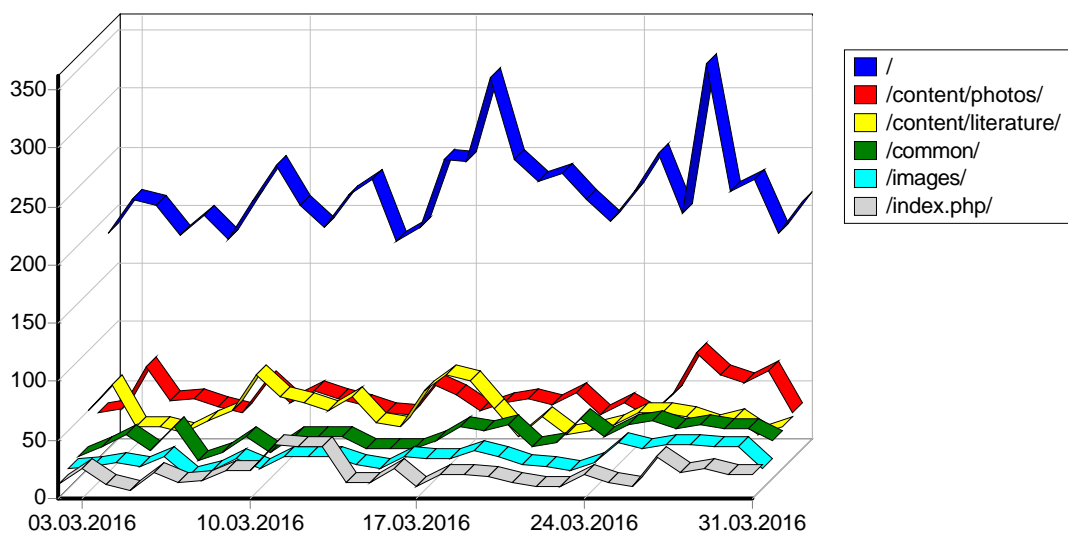

( )
1	http://www.epov.ru/	32,898	0	6,617	973,357
2	http://www.epov.ru/content/photos/	17,261	22	1,568	635,938
3	http://www.epov.ru/content/literature/	3,836	347	1,428	878,041
4	http://www.epov.ru/common/	3,031	0	1,042	4,728
5	http://www.epov.ru/images/	5,914	6	745	45,097
6	http://www.epov.ru/index.php/	2,920	0	616	34,832
7	http://www.epov.ru/content/personalities/10vs/	1,252	2	503	32,904
8	http://www.epov.ru/content/personalities/vetvi/	1,212	4	433	30,428
9	http://www.epov.ru/content/maps/	653	0	414	72,941
10	http://www.epov.ru/index.php/content/photos/	3,380	0	351	39,903
11	http://www.epov.ru/content/personalities/10vn/	782	0	328	17,533
12	http://www.epov.ru/content/personalities/10vi/	885	0	325	22,526
13	http://www.epov.ru/content/personalities/10ma/	549	0	278	14,077
14	http://www.epov.ru/content/personalities/10vp/	505	0	262	12,560
15	http://www.epov.ru/content/personalities/10sn/	480	0	242	11,016
16	http://www.epov.ru/content/personalities/9vs/	386	0	227	9,117