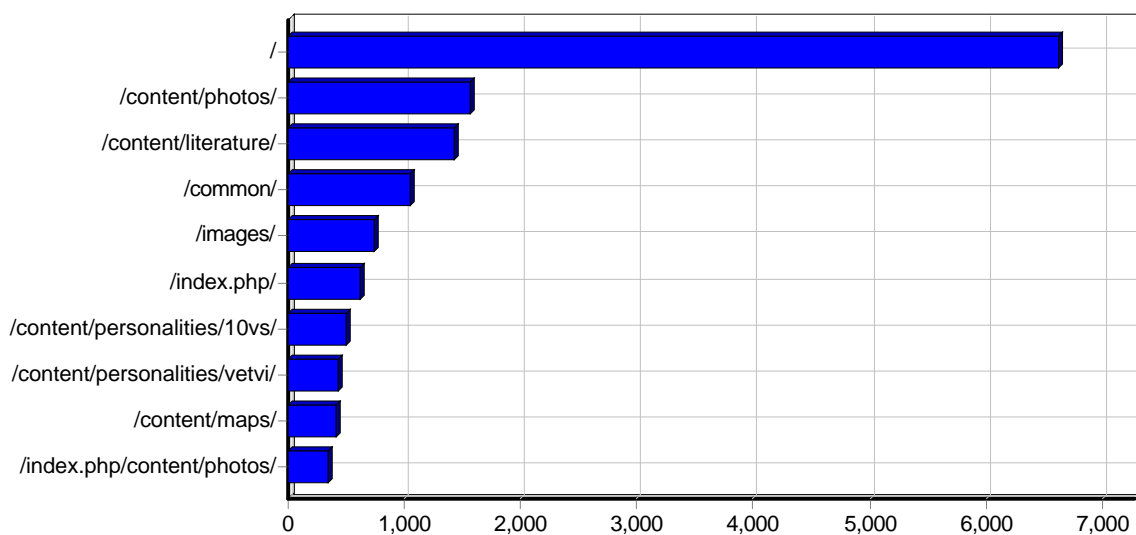

( )
1	http://www.epov.ru/	32,898	0	6,617	973,357
2	http://www.epov.ru/content/photos/	17,261	22	1,568	635,938
3	http://www.epov.ru/content/literature/	3,836	347	1,428	878,041
4	http://www.epov.ru/common/	3,031	0	1,042	4,728
5	http://www.epov.ru/images/	5,914	6	745	45,097
6	http://www.epov.ru/index.php/	2,920	0	616	34,832
7	http://www.epov.ru/content/personalities/10vs/	1,252	2	503	32,904
8	http://www.epov.ru/content/personalities/vetvi/	1,212	4	433	30,428
9	http://www.epov.ru/content/maps/	653	0	414	72,941
10	http://www.epov.ru/index.php/content/photos/	3,380	0	351	39,903
11	http://www.epov.ru/content/personalities/10vn/	782	0	328	17,533
12	http://www.epov.ru/content/personalities/10vi/	885	0	325	22,526
13	http://www.epov.ru/content/personalities/10ma/	549	0	278	14,077
14	http://www.epov.ru/content/personalities/10vp/	505	0	262	12,560
15	http://www.epov.ru/content/personalities/10sn/	480	0	242	11,016
16	http://www.epov.ru/content/personalities/9vs/	386	0	227	9,117