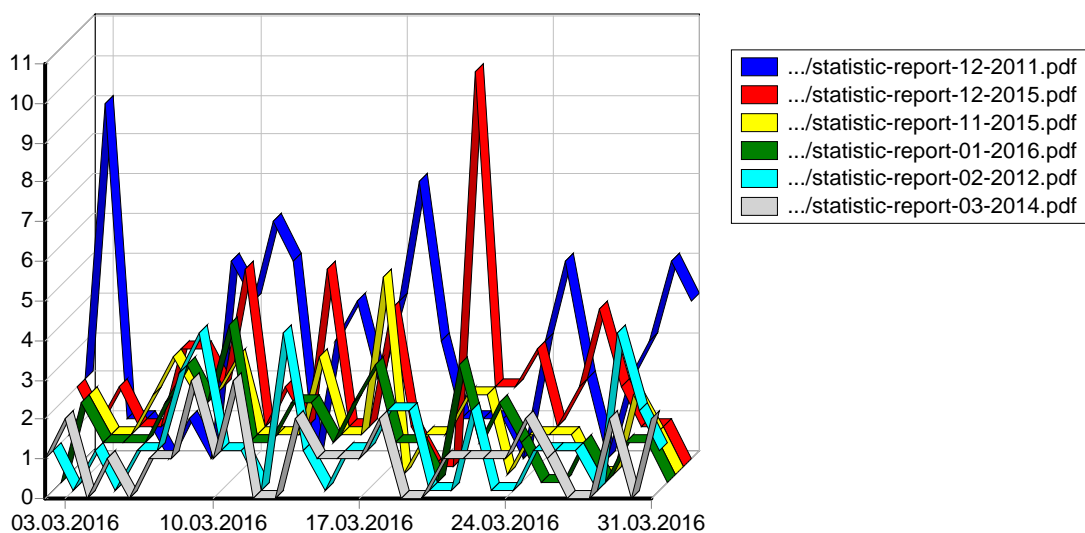

( )
1	http://www.epov.ru/content/literature/statistic-report-12-2011.pdf	142	47	84	16,295
2	http://www.epov.ru/content/literature/statistic-report-12-2015.pdf	73	0	64	9,965
3	http://www.epov.ru/content/literature/statistic-report-11-2015.pdf	46	0	42	5,615
4	http://www.epov.ru/content/literature/statistic-report-01-2016.pdf	40	0	40	4,698
5	http://www.epov.ru/content/literature/statistic-report-02-2012.pdf	50	13	36	5,681
6	http://www.epov.ru/content/literature/statistic-report-03-2014.pdf	37	5	31	4,166
7	http://www.epov.ru/content/literature/statistic-report-10-2015.pdf	33	2	30	3,945
8	http://www.epov.ru/content/literature/statistic-report-06-2007.pdf	26	0	26	1,732
9	http://www.epov.ru/content/literature/statistic-report-06-2015.pdf	24	0	24	2,315
10	http://www.epov.ru/content/literature/statistic-report-07-2012.pdf	23	0	23	2,744
11	http://www.epov.ru/content/literature/statistic-report-01-2009.pdf	22	0	21	2,717
12	http://www.epov.ru/content/literature/statistic-report-06-2013.pdf	22	0	21	2,619
13	http://www.epov.ru/content/literature/statistic-report-05-2009.pdf	21	0	20	2,422
14	http://www.epov.ru/content/literature/statistic-report-12-2009.pdf	20	0	20	2,440
15	http://www.epov.ru/content/literature/statistic-report-09-2015.pdf	21	0	20	2,504
16	http://www.epov.ru/content/literature/galkin-paper-japan.pdf	29	10	19	4,310