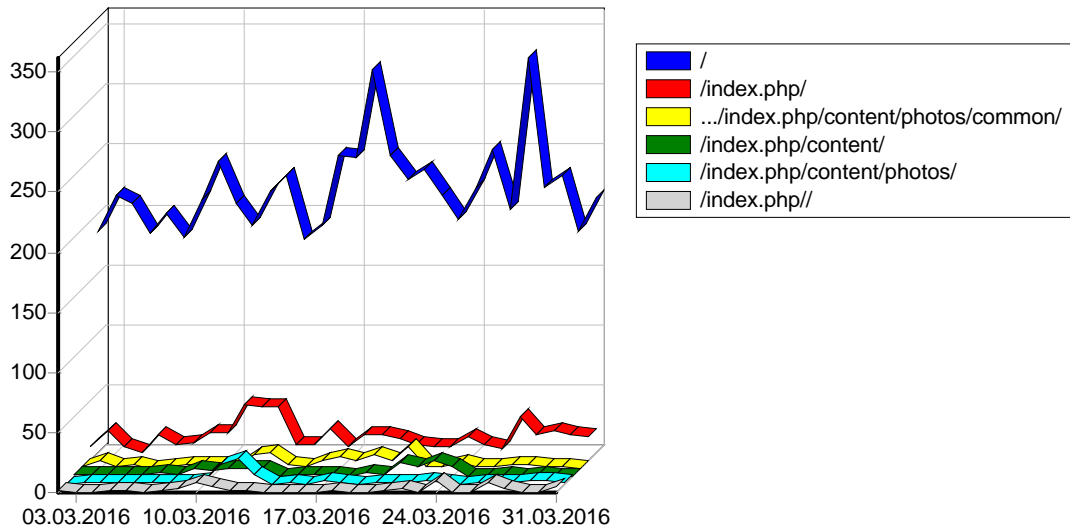

( )
1	http://www.epov.ru/	32,894	0	6,617	973,325
2	http://www.epov.ru/index.php/	2,920	0	616	34,832
3	http://www.epov.ru/index.php/content/photos/common/	1,591	0	137	13,168
4	http://www.epov.ru/index.php/content/	1,396	0	102	4,608
5	http://www.epov.ru/index.php/content/photos/	1,141	0	86	7,029
6	http://www.epov.ru/index.php//	82	0	58	2,955
7	http://www.epov.ru/index.php/images/	1,726	0	57	13,499
8	http://www.epov.ru/index.php/content/photos/content/broshura/	2,258	0	51	14,001
9	http://www.epov.ru/index.php/content/literature/	50	0	46	2,685
10	http://www.epov.ru/index.php/content/photos/content/	1,770	0	45	10,093
11	http://www.epov.ru/index.php/common/	1,561	0	32	11,604
12	http://www.epov.ru/index.php/content/photos/common/images/	416	0	31	3,425
13	http://www.epov.ru/index.php/content/photos/common/common/	1,058	0	29	2,111