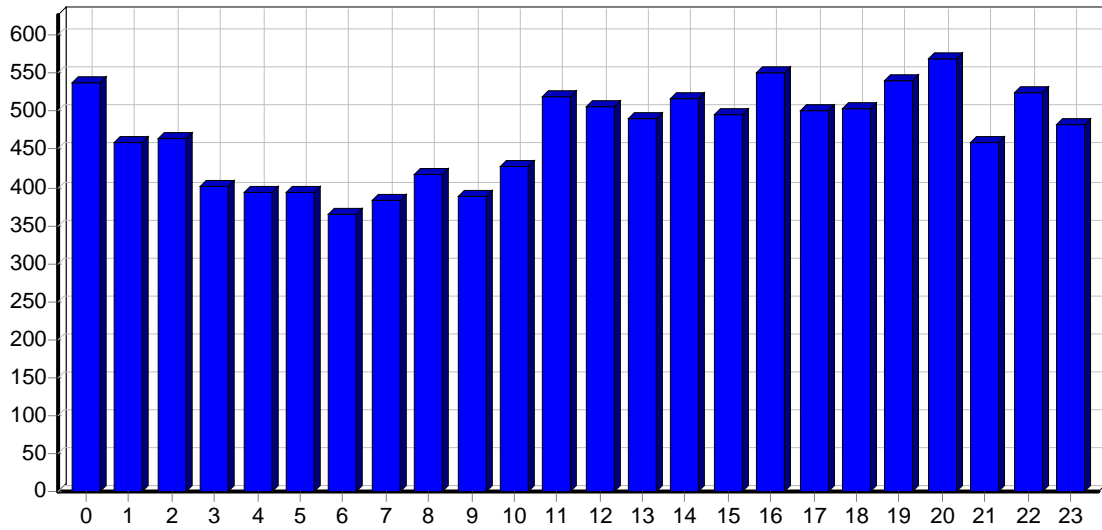

	99,225
	3,307
	8.79
	3,618
	3,515
	50,314
	1,677
	4.46
	11,288
	376
IP-	3,458
	2.97
	101.27
	31.35
	275.61

					()
02.03.2016	3,087	1,600	294	14:32	75,315
03.03.2016	4,828	2,714	359	13:20	117,579
04.03.2016	3,893	1,843	376	07:56	123,553
05.03.2016	2,812	1,304	328	11:29	88,181
06.03.2016	3,241	1,176	323	03:33	101,149
07.03.2016	2,597	1,793	301	06:45	82,998
08.03.2016	2,690	1,244	338	09:55	70,298
09.03.2016	7,024	3,808	369	17:11	148,991
10.03.2016	4,826	2,696	341	13:55	99,389
11.03.2016	2,700	1,164	419	09:16	98,128
12.03.2016	2,616	1,287	419	02:29	123,230
13.03.2016	2,635	1,577	474	04:54	106,832
14.03.2016	1,995	1,091	308	08:43	62,133
15.03.2016	1,857	968	346	04:47	99,886
16.03.2016	2,184	1,078	501	06:50	98,207
17.03.2016	4,954	3,376	468	08:30	126,735
18.03.2016	4,720	2,102	434	13:08	130,232
19.03.2016	3,580	1,586	392	08:40	96,807
20.03.2016	2,531	1,477	345	07:56	75,424
21.03.2016	2,845	1,933	371	05:46	81,909
22.03.2016	3,206	1,851	348	06:37	97,162
23.03.2016	2,234	926	339	07:29	61,848
24.03.2016	4,493	2,434	356	11:46	109,963
25.03.2016	2,646	959	384	02:26	82,921
26.03.2016	3,883	842	323	06:56	307,201
27.03.2016	3,507	1,779	506	13:03	99,853
28.03.2016	2,962	1,387	404	05:16	107,370
29.03.2016	2,900	1,311	393	05:04	78,149
30.03.2016	3,601	2,023	372	04:20	85,427
31.03.2016	2,178	985	357	04:26	74,198
	99,225	50,314	11,288	08:12	3,111,083