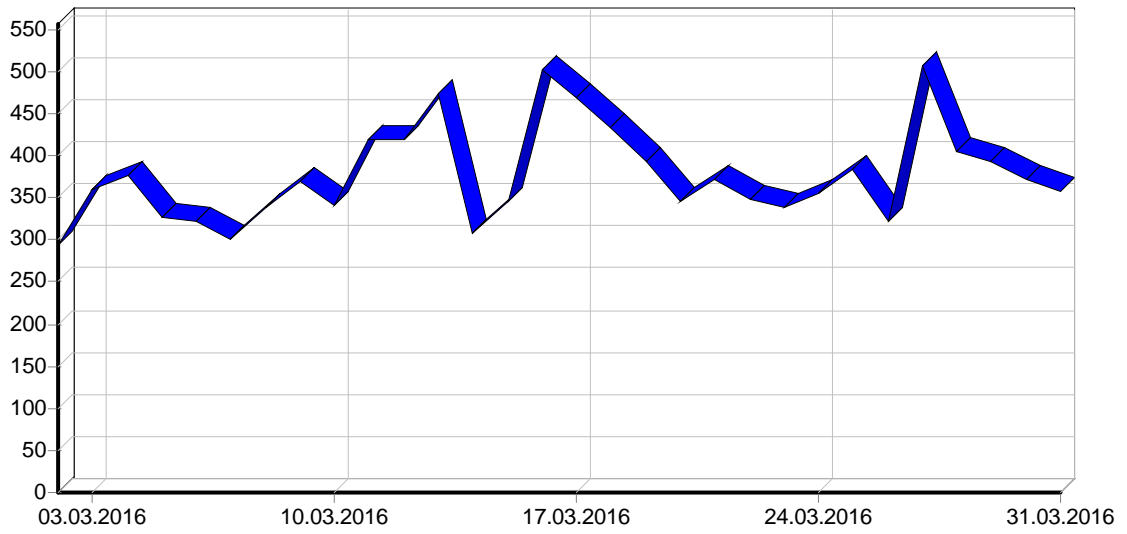

	99,225
	3,307
	8.79
	3,618
	3,515
	50,314
	1,677
	4.46
	11,288
	376
IP-	3,458
	2.97
	101.27
	31.35
	275.61

					()
02.03.2016	3,087	1,600	294	14:32	75,315
03.03.2016	4,828	2,714	359	13:20	117,579
04.03.2016	3,893	1,843	376	07:56	123,553
05.03.2016	2,812	1,304	328	11:29	88,181
06.03.2016	3,241	1,176	323	03:33	101,149
07.03.2016	2,597	1,793	301	06:45	82,998
08.03.2016	2,690	1,244	338	09:55	70,298
09.03.2016	7,024	3,808	369	17:11	148,991
10.03.2016	4,826	2,696	341	13:55	99,389
11.03.2016	2,700	1,164	419	09:16	98,128
12.03.2016	2,616	1,287	419	02:29	123,230
13.03.2016	2,635	1,577	474	04:54	106,832
14.03.2016	1,995	1,091	308	08:43	62,133
15.03.2016	1,857	968	346	04:47	99,886
16.03.2016	2,184	1,078	501	06:50	98,207
17.03.2016	4,954	3,376	468	08:30	126,735
18.03.2016	4,720	2,102	434	13:08	130,232
19.03.2016	3,580	1,586	392	08:40	96,807
20.03.2016	2,531	1,477	345	07:56	75,424
21.03.2016	2,845	1,933	371	05:46	81,909
22.03.2016	3,206	1,851	348	06:37	97,162
23.03.2016	2,234	926	339	07:29	61,848
24.03.2016	4,493	2,434	356	11:46	109,963
25.03.2016	2,646	959	384	02:26	82,921
26.03.2016	3,883	842	323	06:56	307,201
27.03.2016	3,507	1,779	506	13:03	99,853
28.03.2016	2,962	1,387	404	05:16	107,370
29.03.2016	2,900	1,311	393	05:04	78,149
30.03.2016	3,601	2,023	372	04:20	85,427
31.03.2016	2,178	985	357	04:26	74,198
	99,225	50,314	11,288	08:12	3,111,083