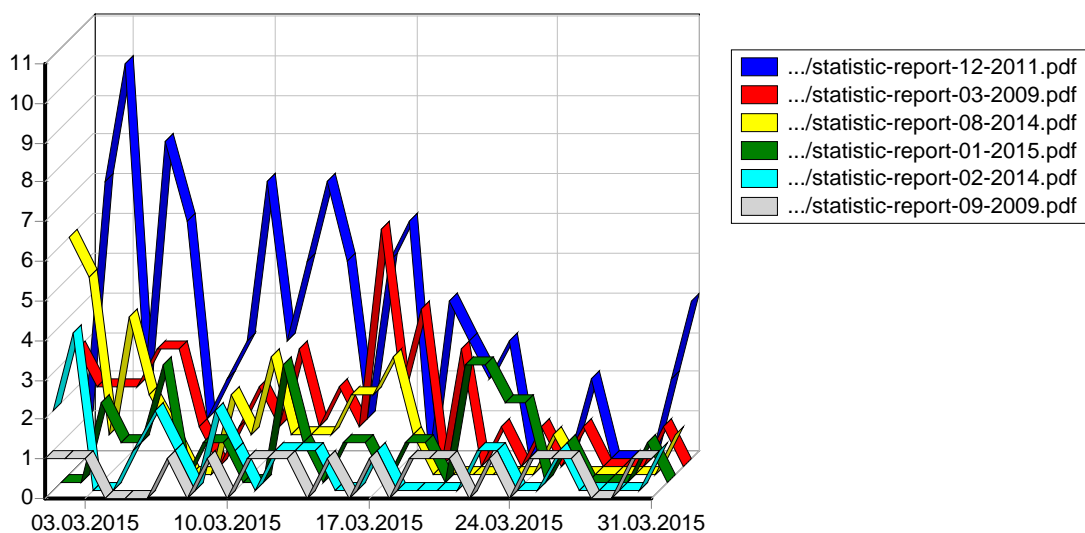

( )
1	http://www.epov.ru/content/literature/statistic-report-12-2011.pdf	387	206	99	27,263
2	http://www.epov.ru/content/literature/statistic-report-03-2009.pdf	46	0	46	7,095
3	http://www.epov.ru/content/literature/statistic-report-08-2014.pdf	172	0	38	12,034
4	http://www.epov.ru/content/literature/statistic-report-01-2015.pdf	36	6	29	3,626
5	http://www.epov.ru/content/literature/statistic-report-02-2014.pdf	26	3	21	1,922
6	http://www.epov.ru/content/literature/statistic-report-09-2009.pdf	19	0	19	2,649
7	http://www.epov.ru/content/literature/statistic-report-11-2014.pdf	24	1	18	2,701
8	http://www.epov.ru/content/literature/statistic-report-01-2009.pdf	18	0	18	2,683
9	http://www.epov.ru/content/literature/galkin-paper-japan.pdf	25	9	16	5,237
10	http://www.epov.ru/content/literature/statistic-report-02-2008.pdf	16	0	16	2,297
11	http://www.epov.ru/content/literature/statistic-report-10-2014.pdf	16	0	16	2,063
12	http://www.epov.ru/content/literature/statistic-report-09-2011.pdf	16	0	16	2,225
13	http://www.epov.ru/content/literature/statistic-report-06-2009.pdf	15	0	15	1,717
14	http://www.epov.ru/content/literature/statistic-report-09-2014.pdf	14	0	14	1,456
15	http://www.epov.ru/content/literature/statistic-report-08-2009.pdf	14	0	14	1,849
16	http://www.epov.ru/content/literature/statistic-report-05-2009.pdf	13	0	13	1,727