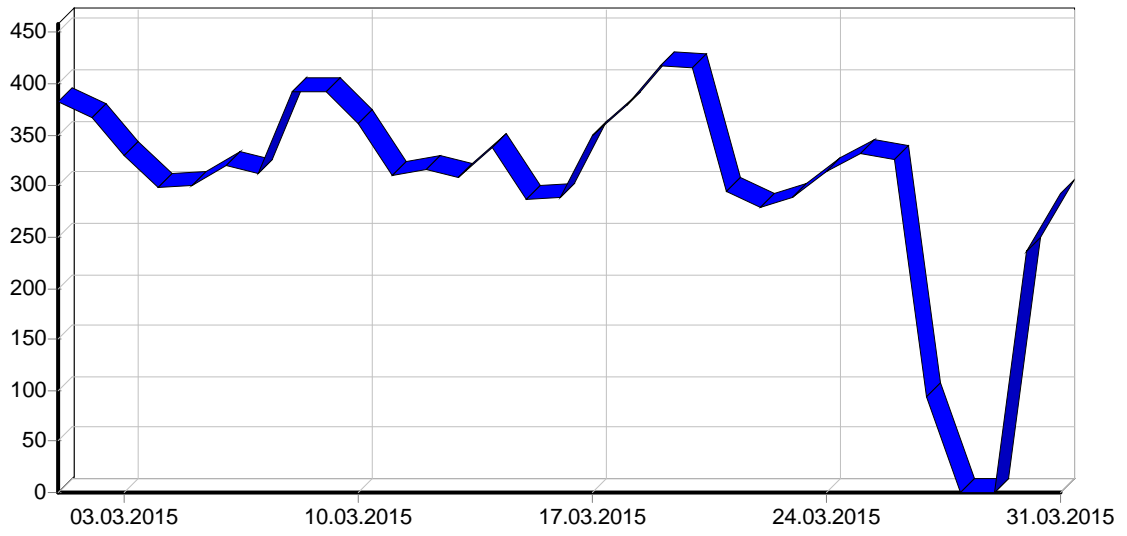

	71,596
	2,309
	7.68
	1,929
	3,755
	40,774
	1,315
	4.38
	9,317
	300
IP-	2,380
	2.35
	77.56
	34.39
	264.25

					()
01.03.2015	1,780	924	383	05:29	72,381
02.03.2015	1,678	962	366	05:58	75,912
03.03.2015	1,794	865	329	03:46	61,032
04.03.2015	904	414	298	04:24	37,590
05.03.2015	1,455	551	300	06:06	99,161
06.03.2015	1,619	541	321	05:57	67,133
07.03.2015	2,016	1,357	313	07:26	80,736
08.03.2015	1,962	647	392	06:04	85,897
09.03.2015	4,920	1,793	392	08:30	271,461
10.03.2015	2,031	586	362	10:22	84,604
11.03.2015	1,286	627	311	04:43	92,729
12.03.2015	2,811	1,820	317	05:18	77,011
13.03.2015	1,313	536	309	06:08	64,766
14.03.2015	3,789	2,996	337	04:08	111,223
15.03.2015	2,509	1,647	286	11:35	84,811
16.03.2015	1,151	471	288	07:44	91,733
17.03.2015	4,685	3,080	349	09:06	122,269
18.03.2015	2,051	997	379	11:42	78,830
19.03.2015	3,415	1,365	417	10:47	108,397
20.03.2015	2,227	943	415	09:09	68,279
21.03.2015	3,864	2,920	294	10:37	79,471
22.03.2015	2,924	1,810	279	14:09	60,333
23.03.2015	4,303	3,131	289	11:22	112,041
24.03.2015	3,291	1,988	314	12:02	65,640
25.03.2015	2,835	1,958	331	09:48	93,617
26.03.2015	2,695	1,963	325	12:01	64,317
27.03.2015	290	181	93	07:18	8,342
28.03.2015	-	-	-	-	-
29.03.2015	-	-	-	-	-
30.03.2015	2,766	1,825	236	16:00	64,584
31.03.2015	3,232	1,876	292	08:57	77,663
	71,596	40,774	9,317	08:26	2,461,977