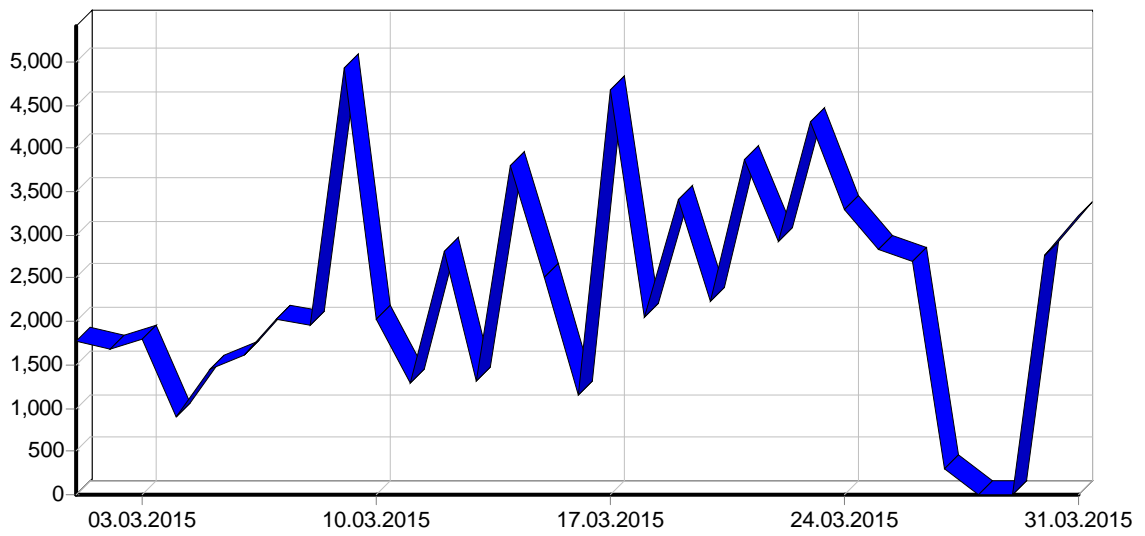

	71,596
	2,309
	7.68
	1,929
	3,755
	40,774
	1,315
	4.38
	9,317
	300
IP-	2,380
	2.35
	77.56
	34.39
	264.25

					()
01.03.2015	1,780	924	383	05:29	72,381
02.03.2015	1,678	962	366	05:58	75,912
03.03.2015	1,794	865	329	03:46	61,032
04.03.2015	904	414	298	04:24	37,590
05.03.2015	1,455	551	300	06:06	99,161
06.03.2015	1,619	541	321	05:57	67,133
07.03.2015	2,016	1,357	313	07:26	80,736
08.03.2015	1,962	647	392	06:04	85,897
09.03.2015	4,920	1,793	392	08:30	271,461
10.03.2015	2,031	586	362	10:22	84,604
11.03.2015	1,286	627	311	04:43	92,729
12.03.2015	2,811	1,820	317	05:18	77,011
13.03.2015	1,313	536	309	06:08	64,766
14.03.2015	3,789	2,996	337	04:08	111,223
15.03.2015	2,509	1,647	286	11:35	84,811
16.03.2015	1,151	471	288	07:44	91,733
17.03.2015	4,685	3,080	349	09:06	122,269
18.03.2015	2,051	997	379	11:42	78,830
19.03.2015	3,415	1,365	417	10:47	108,397
20.03.2015	2,227	943	415	09:09	68,279
21.03.2015	3,864	2,920	294	10:37	79,471
22.03.2015	2,924	1,810	279	14:09	60,333
23.03.2015	4,303	3,131	289	11:22	112,041
24.03.2015	3,291	1,988	314	12:02	65,640
25.03.2015	2,835	1,958	331	09:48	93,617
26.03.2015	2,695	1,963	325	12:01	64,317
27.03.2015	290	181	93	07:18	8,342
28.03.2015	-	-	-	-	-
29.03.2015	-	-	-	-	-
30.03.2015	2,766	1,825	236	16:00	64,584
31.03.2015	3,232	1,876	292	08:57	77,663
	71,596	40,774	9,317	08:26	2,461,977