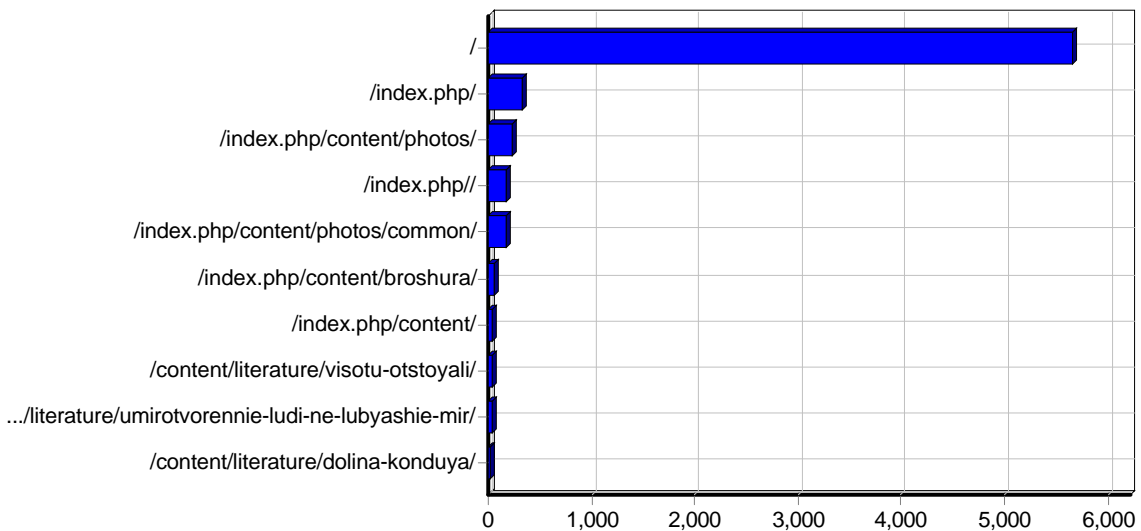

( )
1	http://www.epov.ru/	37,358	0	5,657	1,016,440
2	http://www.epov.ru/index.php/	462	0	337	9,075
3	http://www.epov.ru/index.php/content/photos/	578	0	227	6,798
4	http://www.epov.ru/index.php//	238	0	183	3,565
5	http://www.epov.ru/index.php/content/photos/common/	782	0	179	9,593
6	http://www.epov.ru/index.php/content/broshura/	73	0	64	1,093
7	http://www.epov.ru/index.php/content/	147	0	36	667
8	http://www.epov.ru/content/literature/visotu-otstoyali/	31	0	31	841
9	http://www.epov.ru/content/literature/umirotvorennie-ludi-ne-lubyashie-mir/	30	0	30	798
10	http://www.epov.ru/content/literature/dolina-konduya/	29	0	29	924
11	http://www.epov.ru/content/literature/godi-ludi-sudbi/	29	0	29	630
12	http://www.epov.ru/content/literature/selskiy-vrach/	28	0	28	742
13	http://www.epov.ru/content/literature/ya-vash-dyadya/	27	0	27	634