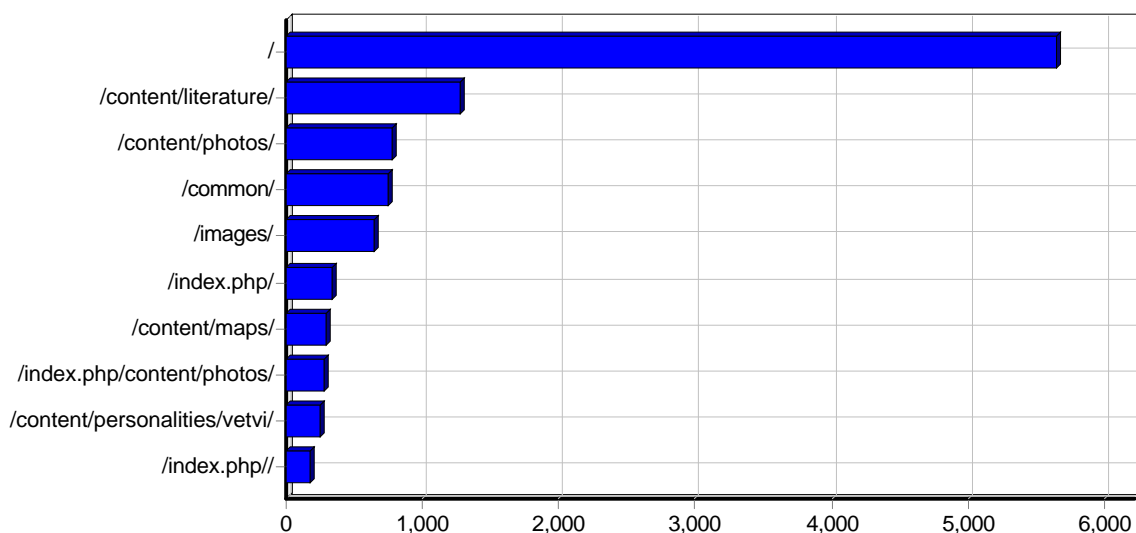

( )
1	http://www.epov.ru/	37,359	0	5,657	1,016,452
2	http://www.epov.ru/content/literature/	2,583	371	1,280	754,329
3	http://www.epov.ru/content/photos/	11,911	9	774	427,637
4	http://www.epov.ru/common/	2,456	0	752	3,782
5	http://www.epov.ru/images/	5,382	10	650	39,700
6	http://www.epov.ru/index.php/	462	0	337	9,075
7	http://www.epov.ru/content/maps/	628	1	295	49,621
8	http://www.epov.ru/index.php/content/photos/	852	0	285	12,548
9	http://www.epov.ru/content/personalities/vetvi/	518	8	255	11,070
10	http://www.epov.ru/index.php//	238	0	183	3,565
11	http://www.epov.ru/index.php/content/photos/common/	782	0	179	9,593
12	http://www.epov.ru/content/personalities/10vs/	412	2	158	10,981
13	http://www.epov.ru/content/personalities/10vi/	296	0	141	7,508
14	http://www.epov.ru/content/personalities/10vn/	248	0	137	5,530
15	http://www.epov.ru/content/personalities/vetvi-yasash/	170	0	106	4,355
16	http://www.epov.ru/content/personalities/10vp/	243	2	99	6,037