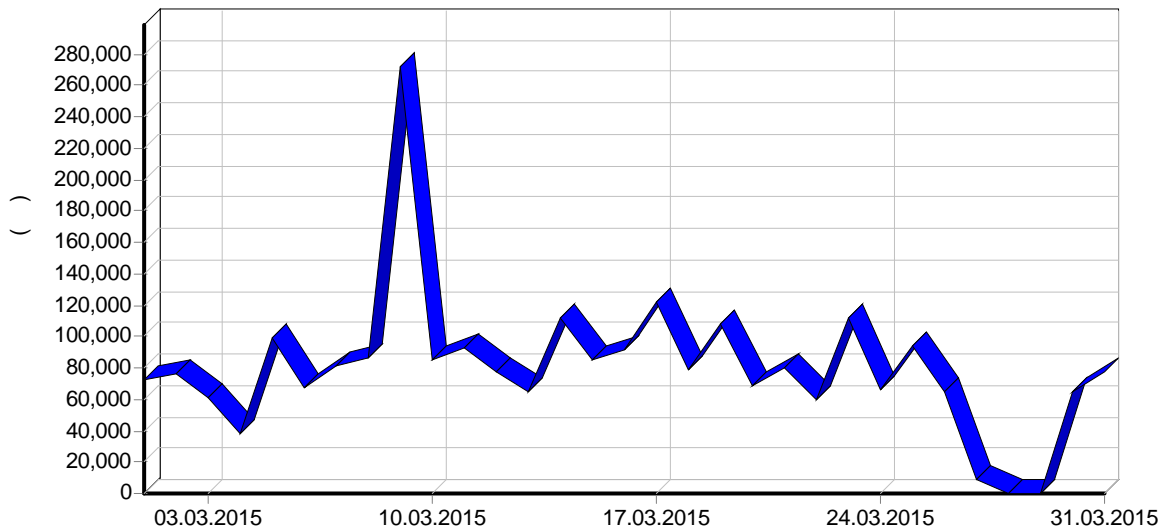

	71,596
	2,309
	7.68
	1,929
	3,755
	40,774
	1,315
	4.38
	9,317
	300
IP-	2,380
	2.35
	77.56
	34.39
	264.25

					()
01.03.2015	1,780	924	383	05:29	72,381
02.03.2015	1,678	962	366	05:58	75,912
03.03.2015	1,794	865	329	03:46	61,032
04.03.2015	904	414	298	04:24	37,590
05.03.2015	1,455	551	300	06:06	99,161
06.03.2015	1,619	541	321	05:57	67,133
07.03.2015	2,016	1,357	313	07:26	80,736
08.03.2015	1,962	647	392	06:04	85,897
09.03.2015	4,920	1,793	392	08:30	271,461
10.03.2015	2,031	586	362	10:22	84,604
11.03.2015	1,286	627	311	04:43	92,729
12.03.2015	2,811	1,820	317	05:18	77,011
13.03.2015	1,313	536	309	06:08	64,766
14.03.2015	3,789	2,996	337	04:08	111,223
15.03.2015	2,509	1,647	286	11:35	84,811
16.03.2015	1,151	471	288	07:44	91,733
17.03.2015	4,685	3,080	349	09:06	122,269
18.03.2015	2,051	997	379	11:42	78,830
19.03.2015	3,415	1,365	417	10:47	108,397
20.03.2015	2,227	943	415	09:09	68,279
21.03.2015	3,864	2,920	294	10:37	79,471
22.03.2015	2,924	1,810	279	14:09	60,333
23.03.2015	4,303	3,131	289	11:22	112,041
24.03.2015	3,291	1,988	314	12:02	65,640
25.03.2015	2,835	1,958	331	09:48	93,617
26.03.2015	2,695	1,963	325	12:01	64,317
27.03.2015	290	181	93	07:18	8,342
28.03.2015	-	-	-	-	-
29.03.2015	-	-	-	-	-
30.03.2015	2,766	1,825	236	16:00	64,584
31.03.2015	3,232	1,876	292	08:57	77,663
	71,596	40,774	9,317	08:26	2,461,977