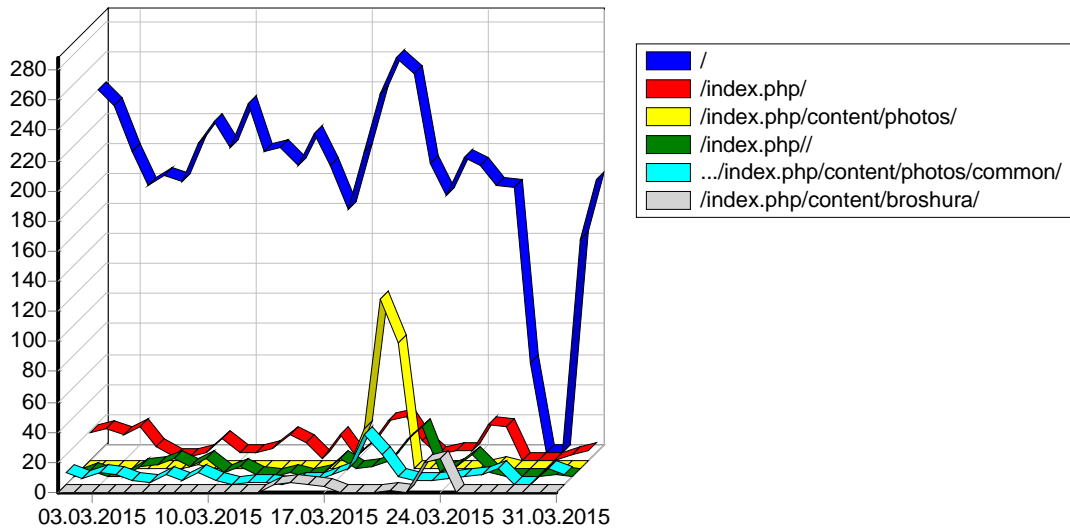

( )
1	http://www.epov.ru/	37,358	0	5,657	1,016,440
2	http://www.epov.ru/index.php/	462	0	337	9,075
3	http://www.epov.ru/index.php/content/photos/	578	0	227	6,798
4	http://www.epov.ru/index.php//	238	0	183	3,565
5	http://www.epov.ru/index.php/content/photos/common/	782	0	179	9,593
6	http://www.epov.ru/index.php/content/broshura/	73	0	64	1,093
7	http://www.epov.ru/index.php/content/	147	0	36	667
8	http://www.epov.ru/content/literature/visotu-otstoyali/	31	0	31	841
9	http://www.epov.ru/content/literature/umirotvorennie-ludi-ne-lubyashie-mir/	30	0	30	798
10	http://www.epov.ru/content/literature/dolina-konduya/	29	0	29	924
11	http://www.epov.ru/content/literature/godi-ludi-sudbi/	29	0	29	630
12	http://www.epov.ru/content/literature/selskiy-vrach/	28	0	28	742
13	http://www.epov.ru/content/literature/ya-vash-dyadya/	27	0	27	634