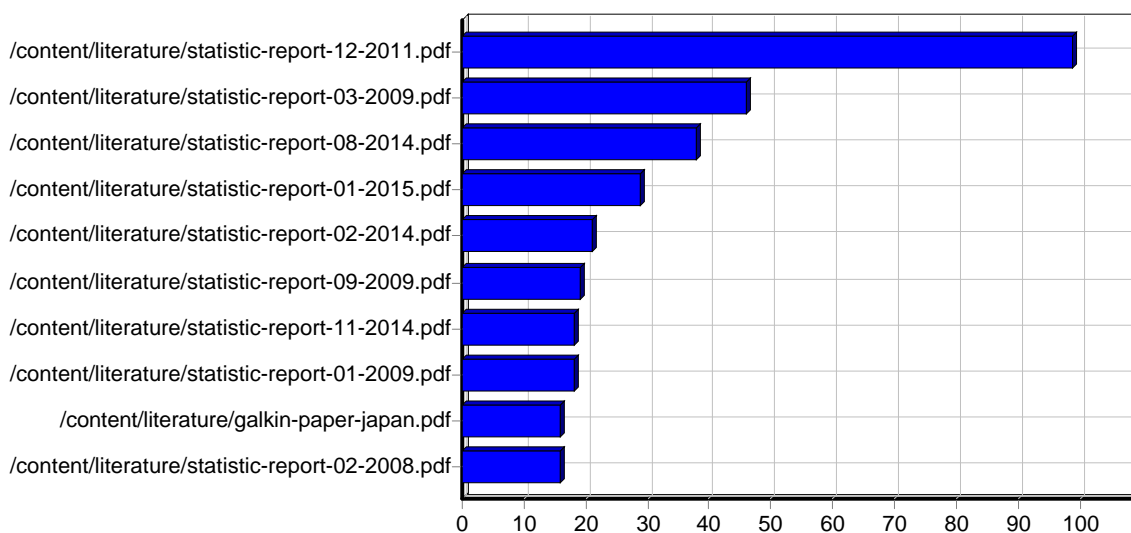

( )
1	http://www.epov.ru/content/literature/statistic-report-12-2011.pdf	387	206	99	27,263
2	http://www.epov.ru/content/literature/statistic-report-03-2009.pdf	46	0	46	7,095
3	http://www.epov.ru/content/literature/statistic-report-08-2014.pdf	172	0	38	12,034
4	http://www.epov.ru/content/literature/statistic-report-01-2015.pdf	36	6	29	3,626
5	http://www.epov.ru/content/literature/statistic-report-02-2014.pdf	26	3	21	1,922
6	http://www.epov.ru/content/literature/statistic-report-09-2009.pdf	19	0	19	2,649
7	http://www.epov.ru/content/literature/statistic-report-11-2014.pdf	24	1	18	2,701
8	http://www.epov.ru/content/literature/statistic-report-01-2009.pdf	18	0	18	2,683
9	http://www.epov.ru/content/literature/galkin-paper-japan.pdf	25	9	16	5,237
10	http://www.epov.ru/content/literature/statistic-report-02-2008.pdf	16	0	16	2,297
11	http://www.epov.ru/content/literature/statistic-report-10-2014.pdf	16	0	16	2,063
12	http://www.epov.ru/content/literature/statistic-report-09-2011.pdf	16	0	16	2,225
13	http://www.epov.ru/content/literature/statistic-report-06-2009.pdf	15	0	15	1,717
14	http://www.epov.ru/content/literature/statistic-report-09-2014.pdf	14	0	14	1,456
15	http://www.epov.ru/content/literature/statistic-report-08-2009.pdf	14	0	14	1,849
16	http://www.epov.ru/content/literature/statistic-report-05-2009.pdf	13	0	13	1,727