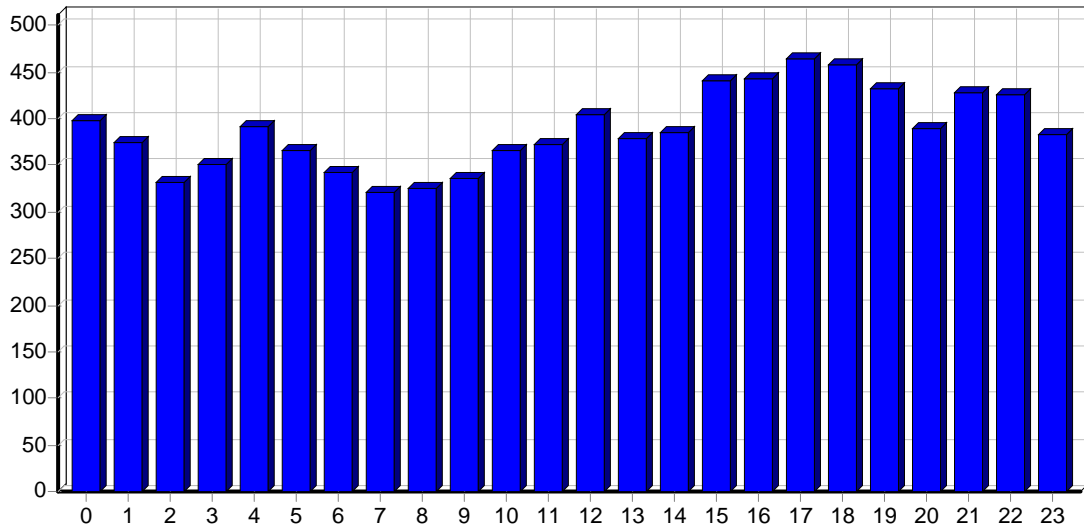

	71,596
	2,309
	7.68
	1,929
	3,755
	40,774
	1,315
	4.38
	9,317
	300
IP-	2,380
	2.35
	77.56
	34.39
	264.25

					()
01.03.2015	1,780	924	383	05:29	72,381
02.03.2015	1,678	962	366	05:58	75,912
03.03.2015	1,794	865	329	03:46	61,032
04.03.2015	904	414	298	04:24	37,590
05.03.2015	1,455	551	300	06:06	99,161
06.03.2015	1,619	541	321	05:57	67,133
07.03.2015	2,016	1,357	313	07:26	80,736
08.03.2015	1,962	647	392	06:04	85,897
09.03.2015	4,920	1,793	392	08:30	271,461
10.03.2015	2,031	586	362	10:22	84,604
11.03.2015	1,286	627	311	04:43	92,729
12.03.2015	2,811	1,820	317	05:18	77,011
13.03.2015	1,313	536	309	06:08	64,766
14.03.2015	3,789	2,996	337	04:08	111,223
15.03.2015	2,509	1,647	286	11:35	84,811
16.03.2015	1,151	471	288	07:44	91,733
17.03.2015	4,685	3,080	349	09:06	122,269
18.03.2015	2,051	997	379	11:42	78,830
19.03.2015	3,415	1,365	417	10:47	108,397
20.03.2015	2,227	943	415	09:09	68,279
21.03.2015	3,864	2,920	294	10:37	79,471
22.03.2015	2,924	1,810	279	14:09	60,333
23.03.2015	4,303	3,131	289	11:22	112,041
24.03.2015	3,291	1,988	314	12:02	65,640
25.03.2015	2,835	1,958	331	09:48	93,617
26.03.2015	2,695	1,963	325	12:01	64,317
27.03.2015	290	181	93	07:18	8,342
28.03.2015	-	-	-	-	-
29.03.2015	-	-	-	-	-
30.03.2015	2,766	1,825	236	16:00	64,584
31.03.2015	3,232	1,876	292	08:57	77,663
	71,596	40,774	9,317	08:26	2,461,977