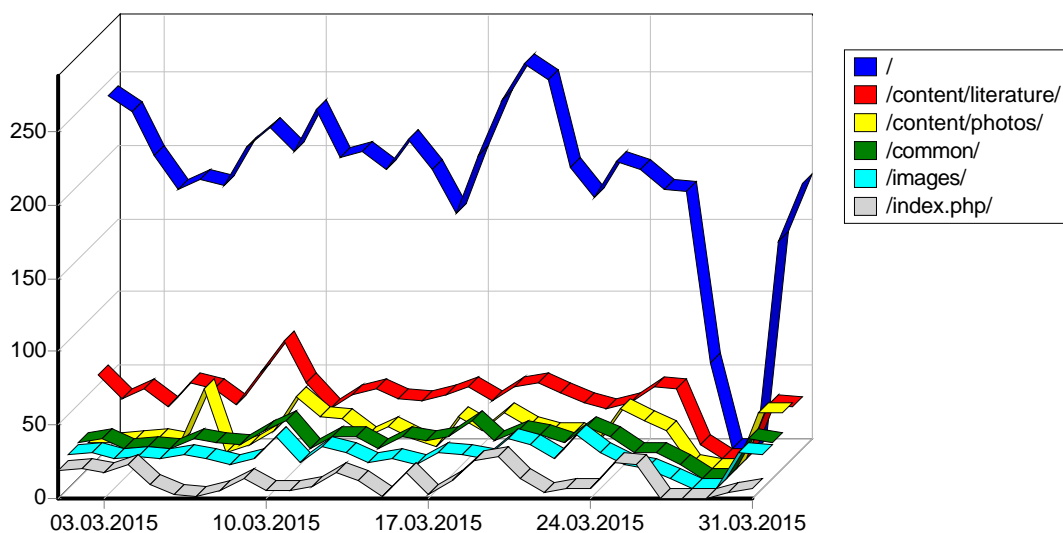

( )
1	http://www.epov.ru/	37,359	0	5,657	1,016,452
2	http://www.epov.ru/content/literature/	2,583	371	1,280	754,329
3	http://www.epov.ru/content/photos/	11,911	9	774	427,637
4	http://www.epov.ru/common/	2,456	0	752	3,782
5	http://www.epov.ru/images/	5,382	10	650	39,700
6	http://www.epov.ru/index.php/	462	0	337	9,075
7	http://www.epov.ru/content/maps/	628	1	295	49,621
8	http://www.epov.ru/index.php/content/photos/	852	0	285	12,548
9	http://www.epov.ru/content/personalities/vetvi/	518	8	255	11,070
10	http://www.epov.ru/index.php//	238	0	183	3,565
11	http://www.epov.ru/index.php/content/photos/common/	782	0	179	9,593
12	http://www.epov.ru/content/personalities/10vs/	412	2	158	10,981
13	http://www.epov.ru/content/personalities/10vi/	296	0	141	7,508
14	http://www.epov.ru/content/personalities/10vn/	248	0	137	5,530
15	http://www.epov.ru/content/personalities/vetvi-yasash/	170	0	106	4,355
16	http://www.epov.ru/content/personalities/10vp/	243	2	99	6,037