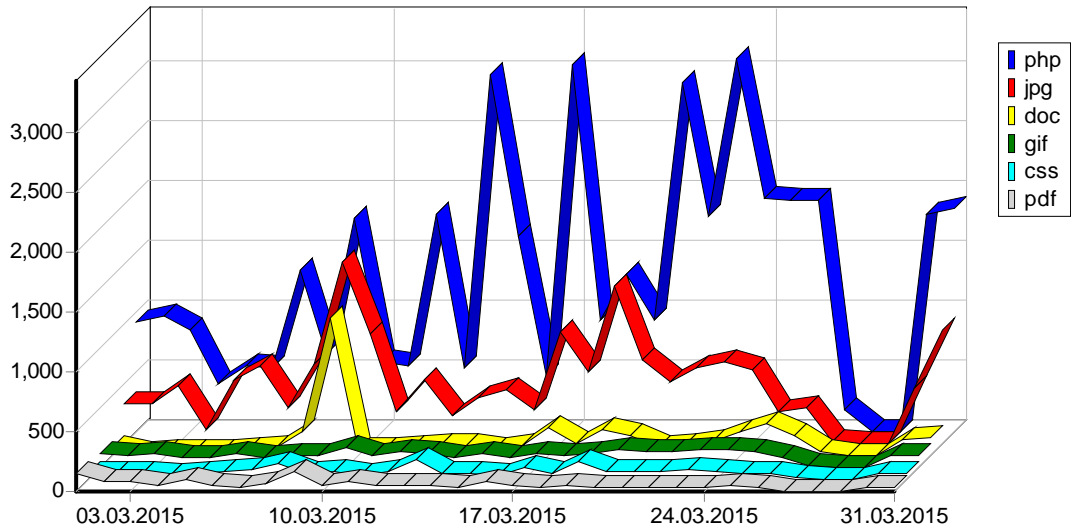

( )
1	php	40,387	0	1,075,627
2	jpg	15,995	21	558,960
3	doc	4,058	102	168,780
4	gif	3,125	0	1,665
5	css	1,910	0	4,304
6	pdf	1,623	362	649,821
7	js	734	0	1,755
8	html	6	0	1
9		3	0	38
		67,841	485	2,460,955