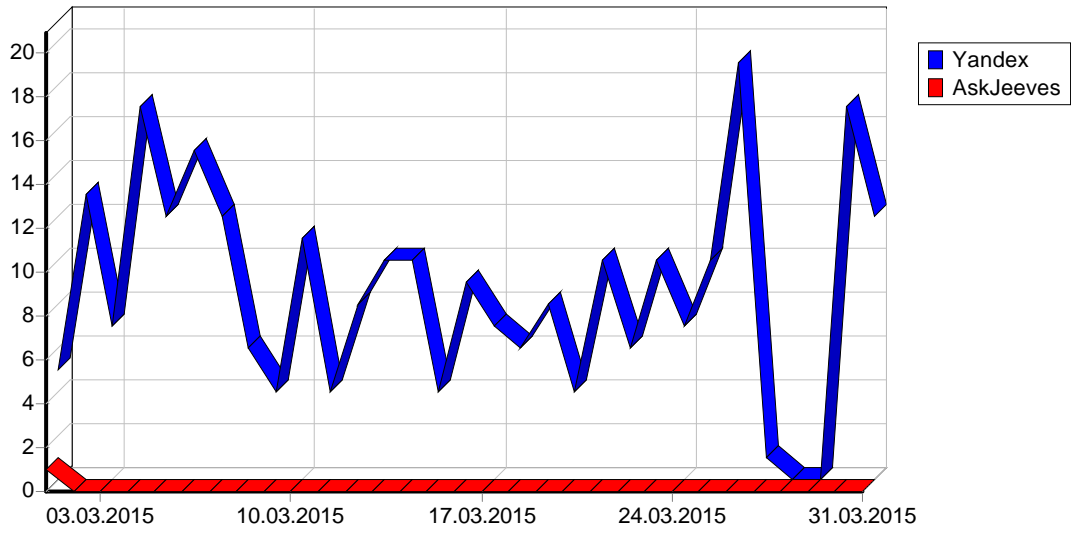

1	Yandex	264
2	AskJeeves	1
		265