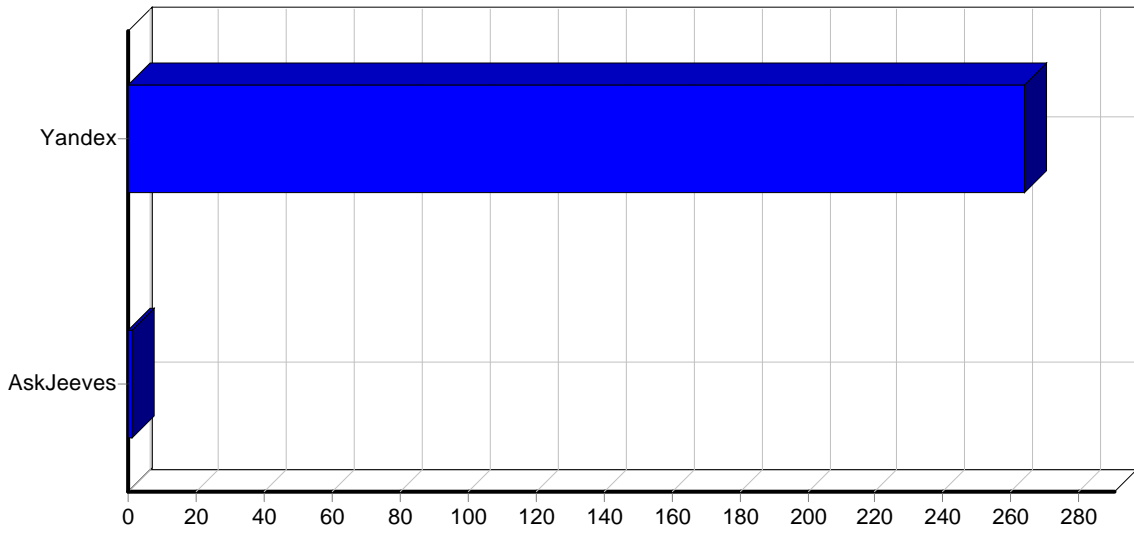

1	Yandex	264
2	AskJeeves	1
		265