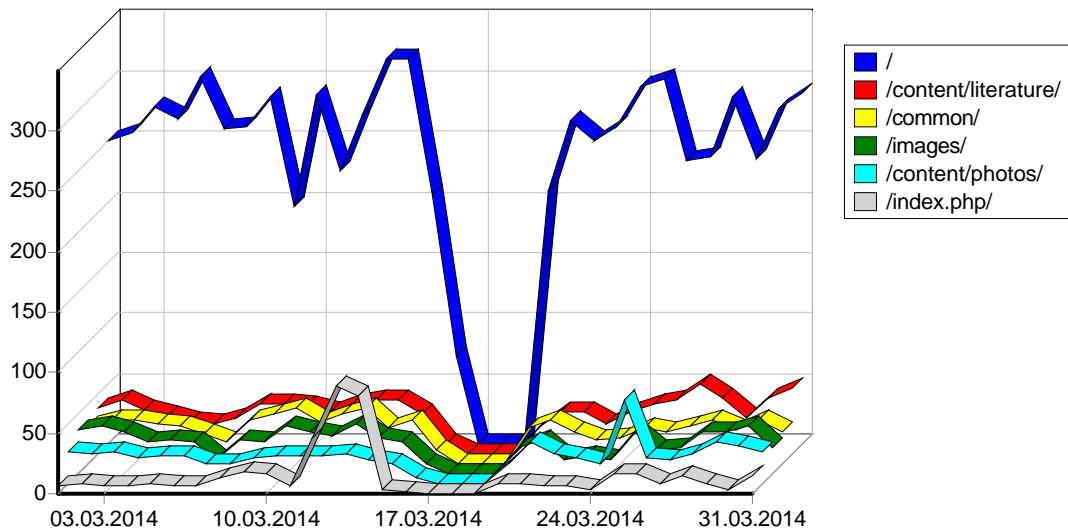

35	http://www.epov.ru/content/literature/statistic-report-09-2009.pdf	9	0	9	999
36	http://www.epov.ru/content/literature/statistic-report-08-2012.pdf	9	0	9	903
37	http://www.epov.ru/content/literature/statistic-report-06-2008.pdf	9	0	9	987
38	http://www.epov.ru/content/literature/statistic-report-10-2012.pdf	15	6	9	1,164
39	http://www.epov.ru/content/literature/statistic-report-07-2013.pdf	9	0	9	892
40	http://www.epov.ru/content/literature/statistic-report-11-2007.pdf	9	0	9	539
41	http://www.epov.ru/content/literature/statistic-report-09-2013.pdf	14	5	9	1,093
42	http://www.epov.ru/content/literature/statistic-report-11-2012.pdf	12	3	9	1,016
43	http://www.epov.ru/content/literature/statistic-report-08-2009.pdf	9	0	9	744
44	http://www.epov.ru/content/literature/statistic-report-01-2010.pdf	10	0	9	794
45	http://www.epov.ru/content/literature/epov-nk-diss.pdf	9	0	9	23,891
46	http://www.epov.ru/content/literature/statistic-report-09-2010.pdf	8	0	8	700
47	http://www.epov.ru/content/literature/statistic-report-10-2007.pdf	8	0	8	559
48	http://www.epov.ru/content/literature/statistic-report-01-2008.pdf	8	0	8	828
49	http://www.epov.ru/content/literature/statistic-report-08-2010.pdf	8	0	8	830
50	http://www.epov.ru/content/literature/statistic-report-08-2013.pdf	8	0	8	730
		1,019	184	-	410,350
		1,495	333	-	559,928