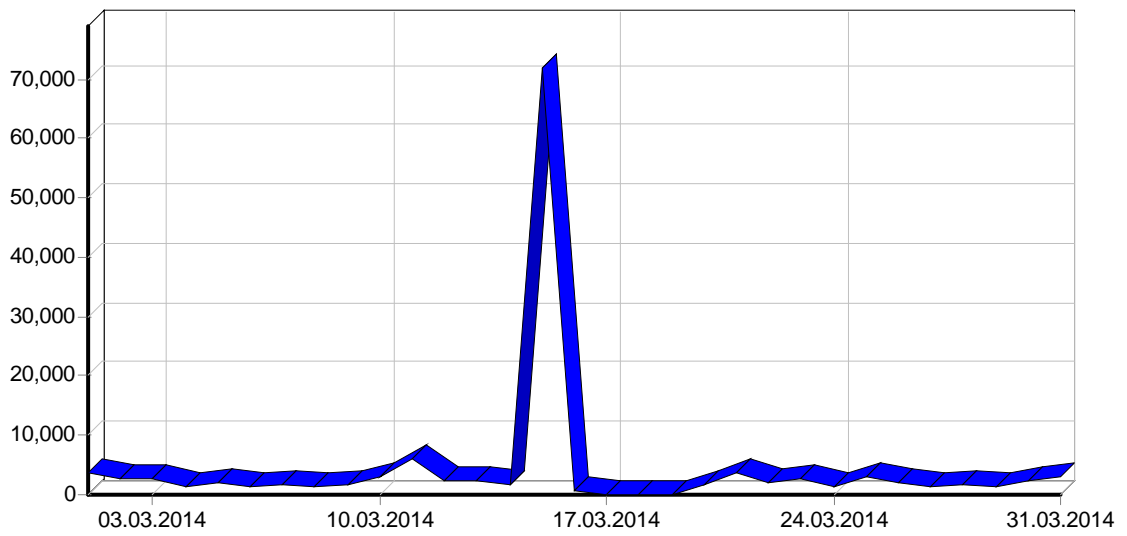

	131,934
	4,255
	12.66
	2,252
	4,743
	98,049
	3,162
	9.41
	10,422
	336
IP-	2,816
	3.66
	121.02
	29.12
	368.61

					()
01.03.2014	3,533	1,399	363	08:08	94,711
02.03.2014	2,545	960	370	09:42	106,210
03.03.2014	2,637	1,105	365	08:54	72,385
04.03.2014	1,471	622	357	05:48	47,951
05.03.2014	2,008	966	387	06:29	50,453
06.03.2014	1,186	602	385	04:42	39,154
07.03.2014	1,753	909	363	05:43	37,611
08.03.2014	1,499	765	400	03:44	52,463
09.03.2014	1,595	604	315	05:20	52,303
10.03.2014	2,950	887	386	05:45	81,945
11.03.2014	6,086	2,188	306	08:09	242,764
12.03.2014	2,246	749	369	04:45	69,420
13.03.2014	2,397	744	492	03:41	151,900
14.03.2014	1,647	734	485	04:16	76,328
15.03.2014	71,804	70,204	361	04:08	1,837,208
16.03.2014	562	256	124	02:44	22,153
17.03.2014	-	-	-	-	-
18.03.2014	-	-	-	-	-
19.03.2014	-	-	-	-	-
20.03.2014	1,539	549	280	02:28	43,251
21.03.2014	3,784	2,400	388	03:23	81,280
22.03.2014	2,113	1,482	350	03:24	56,302
23.03.2014	2,596	1,852	328	02:16	57,403
24.03.2014	1,422	855	401	03:57	40,987
25.03.2014	2,993	1,732	482	04:39	85,049
26.03.2014	1,965	1,036	367	05:09	152,422
27.03.2014	1,487	532	398	06:05	59,645
28.03.2014	1,768	853	440	03:37	59,539
29.03.2014	1,279	697	369	04:37	36,135
30.03.2014	2,201	631	386	04:27	67,015
31.03.2014	2,868	1,736	405	08:28	67,698
	131,934	98,049	10,422	05:12	3,841,698