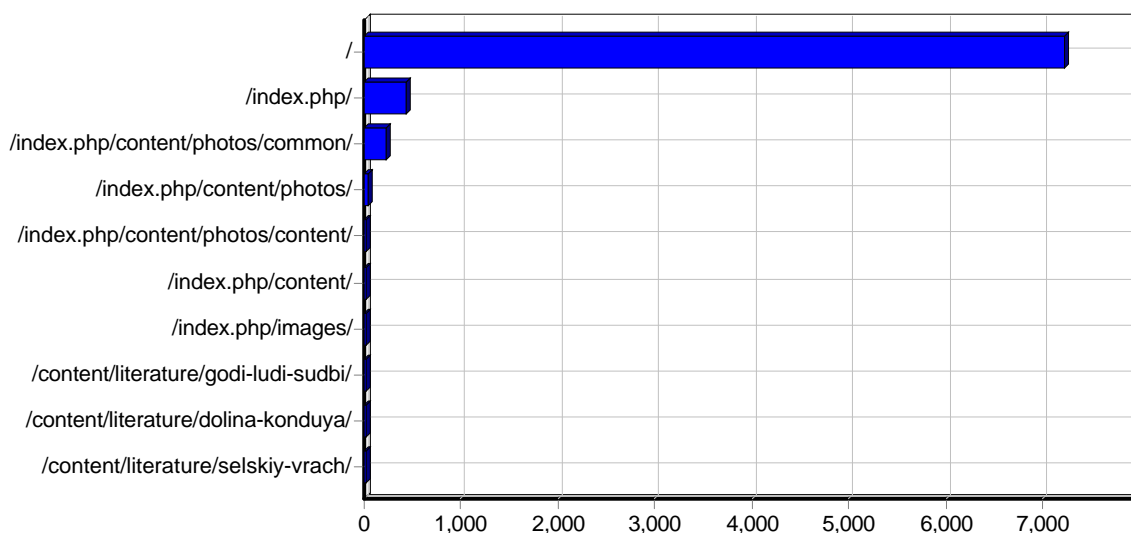

( )
1	http://www.epov.ru/	92,373	0	7,217	2,449,549
2	http://www.epov.ru/index.php/	1,007	0	440	10,143
3	http://www.epov.ru/index.php/content/photos/common/	864	0	220	8,473
4	http://www.epov.ru/index.php/content/photos/	678	0	36	4,079
5	http://www.epov.ru/index.php/content/photos/content/	654	0	27	1,997
6	http://www.epov.ru/index.php/content/	653	0	23	2,954
7	http://www.epov.ru/index.php/images/	23	0	22	935
8	http://www.epov.ru/content/literature/godi-ludi-sudbi/	20	0	19	450
9	http://www.epov.ru/content/literature/dolina-konduya/	20	0	19	627
10	http://www.epov.ru/content/literature/selskiy-vrach/	20	0	19	530
11	http://www.epov.ru/content/literature/neutomimiy-doctor/	19	0	18	830
12	http://www.epov.ru/content/literature/ya-vash-dyadya/	18	0	17	423
13	http://www.epov.ru/content/literature/umirotvorennie-ludi-ne-lubyashie-mir/	17	0	16	456