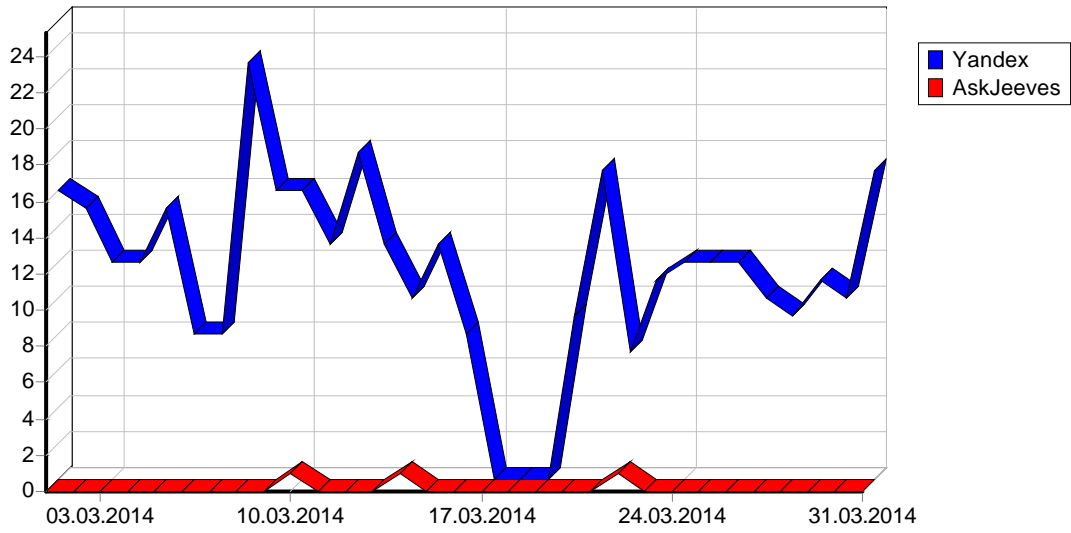

1	Yandex	353
2	AskJeeves	3
		356