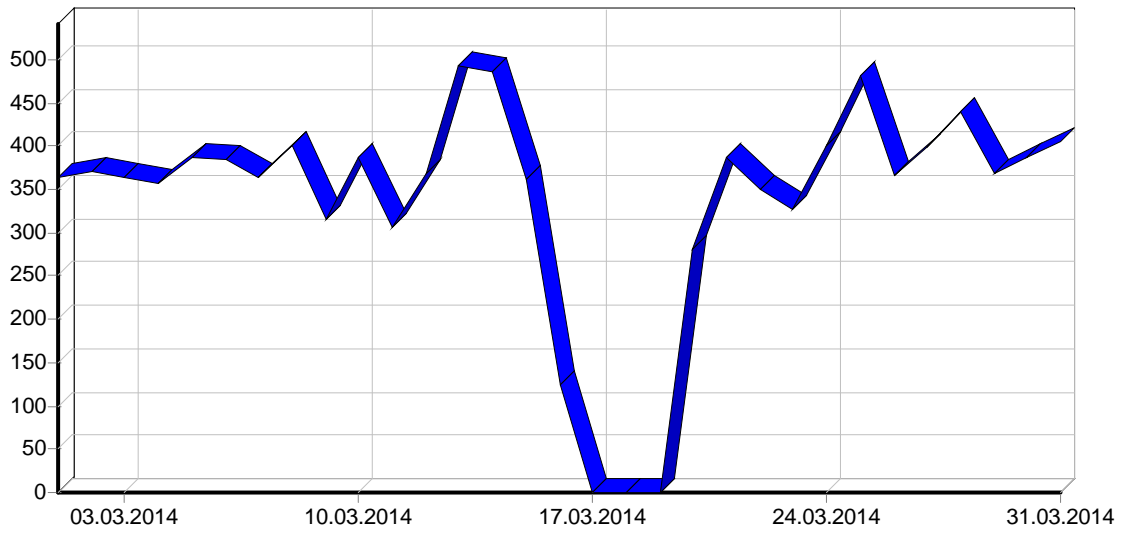

	131,934
	4,255
	12.66
	2,252
	4,743
	98,049
	3,162
	9.41
	10,422
	336
IP-	2,816
	3.66
	121.02
	29.12
	368.61

					()
01.03.2014	3,533	1,399	363	08:08	94,711
02.03.2014	2,545	960	370	09:42	106,210
03.03.2014	2,637	1,105	365	08:54	72,385
04.03.2014	1,471	622	357	05:48	47,951
05.03.2014	2,008	966	387	06:29	50,453
06.03.2014	1,186	602	385	04:42	39,154
07.03.2014	1,753	909	363	05:43	37,611
08.03.2014	1,499	765	400	03:44	52,463
09.03.2014	1,595	604	315	05:20	52,303
10.03.2014	2,950	887	386	05:45	81,945
11.03.2014	6,086	2,188	306	08:09	242,764
12.03.2014	2,246	749	369	04:45	69,420
13.03.2014	2,397	744	492	03:41	151,900
14.03.2014	1,647	734	485	04:16	76,328
15.03.2014	71,804	70,204	361	04:08	1,837,208
16.03.2014	562	256	124	02:44	22,153
17.03.2014	-	-	-	-	-
18.03.2014	-	-	-	-	-
19.03.2014	-	-	-	-	-
20.03.2014	1,539	549	280	02:28	43,251
21.03.2014	3,784	2,400	388	03:23	81,280
22.03.2014	2,113	1,482	350	03:24	56,302
23.03.2014	2,596	1,852	328	02:16	57,403
24.03.2014	1,422	855	401	03:57	40,987
25.03.2014	2,993	1,732	482	04:39	85,049
26.03.2014	1,965	1,036	367	05:09	152,422
27.03.2014	1,487	532	398	06:05	59,645
28.03.2014	1,768	853	440	03:37	59,539
29.03.2014	1,279	697	369	04:37	36,135
30.03.2014	2,201	631	386	04:27	67,015
31.03.2014	2,868	1,736	405	08:28	67,698
	131,934	98,049	10,422	05:12	3,841,698