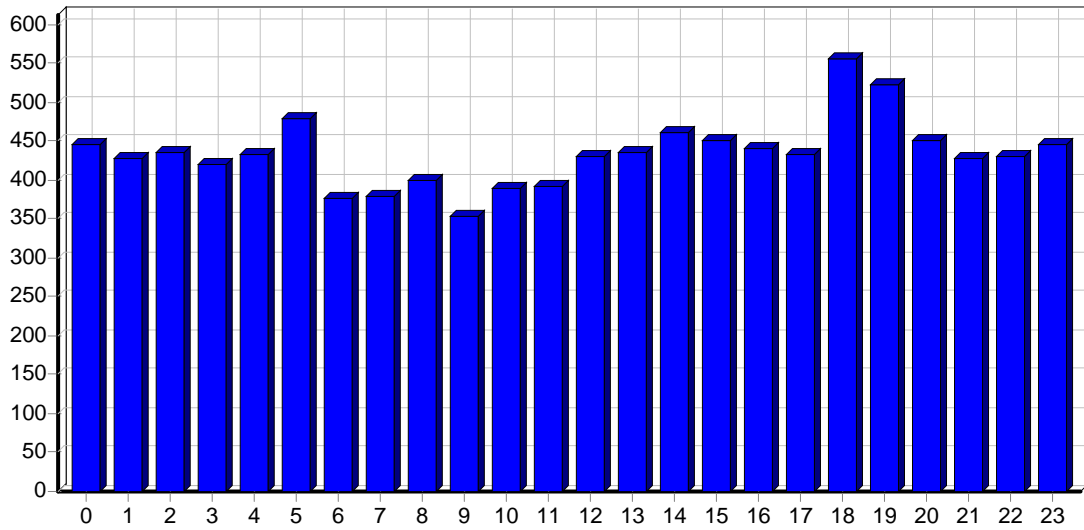

	131,934
	4,255
	12.66
	2,252
	4,743
	98,049
	3,162
	9.41
	10,422
	336
IP-	2,816
	3.66
	121.02
	29.12
	368.61

					()
01.03.2014	3,533	1,399	363	08:08	94,711
02.03.2014	2,545	960	370	09:42	106,210
03.03.2014	2,637	1,105	365	08:54	72,385
04.03.2014	1,471	622	357	05:48	47,951
05.03.2014	2,008	966	387	06:29	50,453
06.03.2014	1,186	602	385	04:42	39,154
07.03.2014	1,753	909	363	05:43	37,611
08.03.2014	1,499	765	400	03:44	52,463
09.03.2014	1,595	604	315	05:20	52,303
10.03.2014	2,950	887	386	05:45	81,945
11.03.2014	6,086	2,188	306	08:09	242,764
12.03.2014	2,246	749	369	04:45	69,420
13.03.2014	2,397	744	492	03:41	151,900
14.03.2014	1,647	734	485	04:16	76,328
15.03.2014	71,804	70,204	361	04:08	1,837,208
16.03.2014	562	256	124	02:44	22,153
17.03.2014	-	-	-	-	-
18.03.2014	-	-	-	-	-
19.03.2014	-	-	-	-	-
20.03.2014	1,539	549	280	02:28	43,251
21.03.2014	3,784	2,400	388	03:23	81,280
22.03.2014	2,113	1,482	350	03:24	56,302
23.03.2014	2,596	1,852	328	02:16	57,403
24.03.2014	1,422	855	401	03:57	40,987
25.03.2014	2,993	1,732	482	04:39	85,049
26.03.2014	1,965	1,036	367	05:09	152,422
27.03.2014	1,487	532	398	06:05	59,645
28.03.2014	1,768	853	440	03:37	59,539
29.03.2014	1,279	697	369	04:37	36,135
30.03.2014	2,201	631	386	04:27	67,015
31.03.2014	2,868	1,736	405	08:28	67,698
	131,934	98,049	10,422	05:12	3,841,698