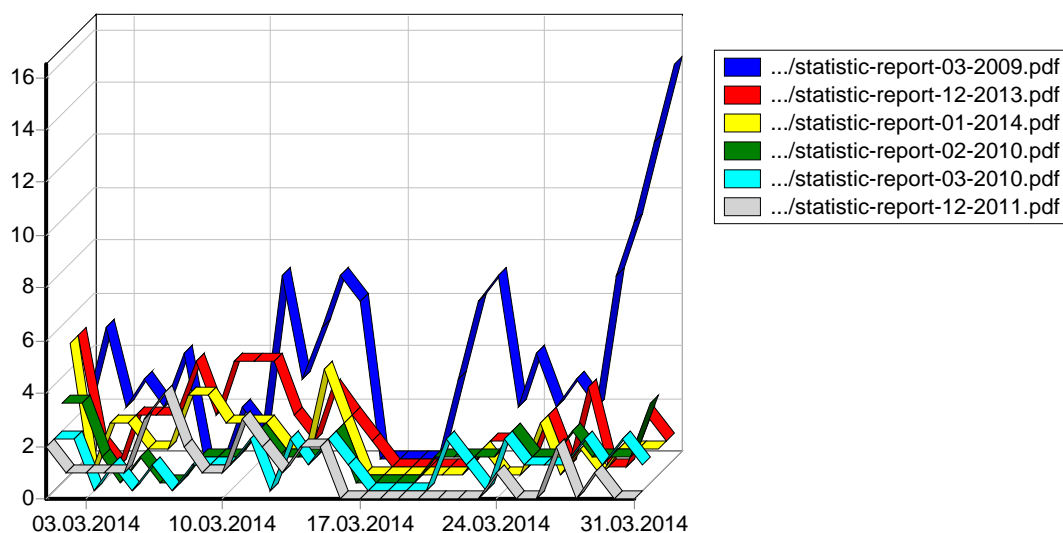

14	http://www.epov.ru/content/literature/visotu-otstoyali/	17	0	16	464
15	http://www.epov.ru/index.php/content/photos/content/broshura/	20	0	15	347
16	http://www.epov.ru/content/literature/rodoslovnaya-korennih-zabaykaltsev/	15	0	14	405
17	http://www.epov.ru/index.php/content/photos/content/broshura/	535	0	10	657
18	http://www.epov.ru/index.php/content/photos/common/content/broshura/	9	0	9	902
19	http://www.epov.ru/index.php/content/photos/common/content/literature/	6	0	6	773
20	http://www.epov.ru/index.php/content/photos/common/content/photos/	4	0	4	763
21	http://www.epov.ru	4	0	4	56
22	http://www.epov.ru/	4	0	4	56
23	http://www.epov.ru/content/literature/	9	0	4	0
24	http://www.epov.ru/index.php/content/photos/content/broshura/index/	11	0	3	214
25	http://www.epov.ru/admin/	4	0	3	1
26	http://www.epov.ru/content/personalities/	2	0	2	0
27	http://www.epov.ru/index.php/forums/member/register/	1	0	1	14
28	http://www.epov.ru/admin/manage.php	35	0	1	16,865
29	http://www.epov.ru/content/	1	0	1	0
30	http://www.epov.ru/index/40/	1	0	1	1
31	http://www.epov.ru/admin/toc.php	1	0	1	1
32	http://www.epov.ru/content/personalities/10vs/	5	0	1	0
33	http://www.epov.ru/admin/common/header.html	1	0	1	0
34	http://www.epov.ru/admin/common/footer.html	1	0	1	0
35	http://www.epov.ru/	1	0	1	9
36	http://www.epov.ru/	2	0	1	13
37	http://www.epov.ru/index.php/content/photos/common/e8e/	1	0	1	6
38	http://www.epov.ru/content/personalities/4/	2	0	1	0
		97,058	0	-	2,503,006