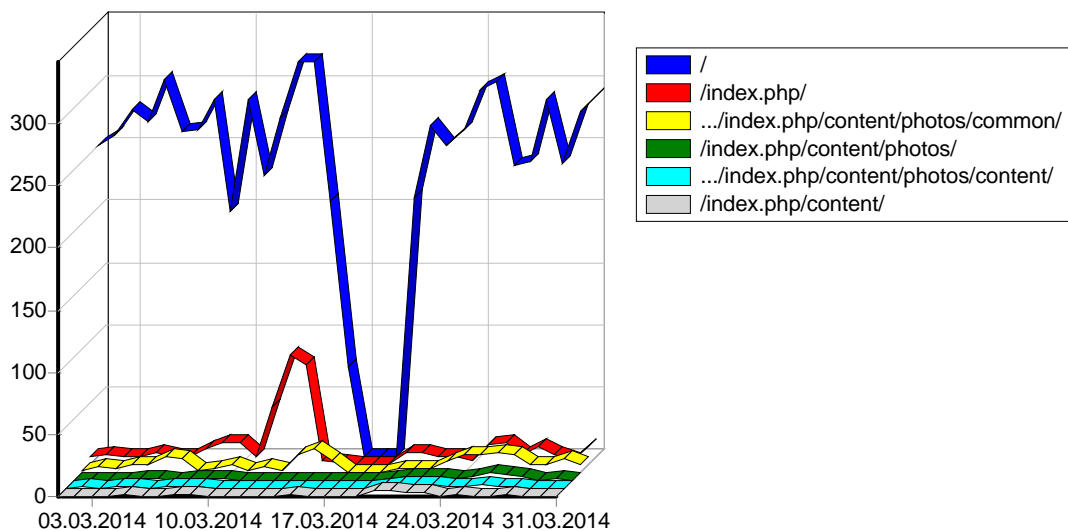

( )
1	http://www.epov.ru/	92,373	0	7,217	2,449,549
2	http://www.epov.ru/index.php/	1,007	0	440	10,143
3	http://www.epov.ru/index.php/content/photos/common/	864	0	220	8,473
4	http://www.epov.ru/index.php/content/photos/	678	0	36	4,079
5	http://www.epov.ru/index.php/content/photos/content/	654	0	27	1,997
6	http://www.epov.ru/index.php/content/	653	0	23	2,954
7	http://www.epov.ru/index.php/images/	23	0	22	935
8	http://www.epov.ru/content/literature/godi-ludi-sudbi/	20	0	19	450
9	http://www.epov.ru/content/literature/dolina-konduya/	20	0	19	627
10	http://www.epov.ru/content/literature/selskiy-vrach/	20	0	19	530
11	http://www.epov.ru/content/literature/neutomimiy-doctor/	19	0	18	830
12	http://www.epov.ru/content/literature/ya-vash-dyadya/	18	0	17	423
13	http://www.epov.ru/content/literature/umirotvorennie-ludi-ne-lubyashie-mir/	17	0	16	456