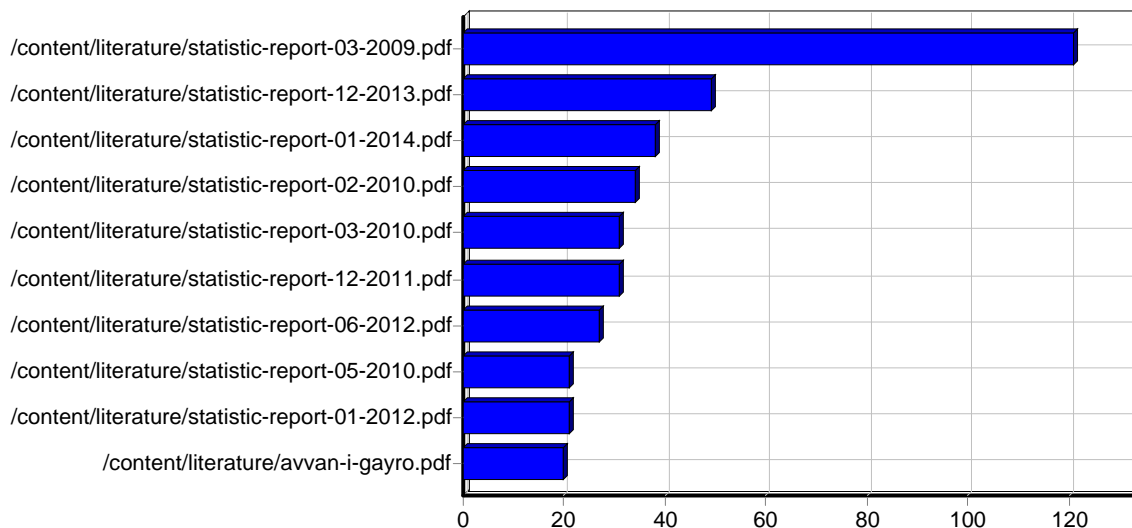

( )
1	http://www.epov.ru/content/literature/statistic-report-03-2009.pdf	123	0	121	19,266
2	http://www.epov.ru/content/literature/statistic-report-12-2013.pdf	50	0	49	5,254
3	http://www.epov.ru/content/literature/statistic-report-01-2014.pdf	46	5	38	4,301
4	http://www.epov.ru/content/literature/statistic-report-02-2010.pdf	34	0	34	4,804
5	http://www.epov.ru/content/literature/statistic-report-03-2010.pdf	33	2	31	4,243
6	http://www.epov.ru/content/literature/statistic-report-12-2011.pdf	41	9	31	5,003
7	http://www.epov.ru/content/literature/statistic-report-06-2012.pdf	29	2	27	3,787
8	http://www.epov.ru/content/literature/statistic-report-05-2010.pdf	21	0	21	2,232
9	http://www.epov.ru/content/literature/statistic-report-01-2012.pdf	21	0	21	2,834
10	http://www.epov.ru/content/literature/avvan-i-gayro.pdf	148	123	20	271,992
11	http://www.epov.ru/content/literature/statistic-report-06-2010.pdf	18	0	18	1,896
12	http://www.epov.ru/content/literature/statistic-report-05-2012.pdf	19	0	17	2,559
13	http://www.epov.ru/content/literature/galkin-paper-japan.pdf	37	20	17	4,136
14	http://www.epov.ru/content/literature/statistic-report-10-2010.pdf	16	0	16	1,676
15	http://www.epov.ru/content/literature/statistic-report-02-2012.pdf	19	4	14	1,994
16	http://www.epov.ru/content/literature/statistic-report-01-2009.pdf	13	0	13	1,642
17	http://www.epov.ru/content/literature/statistic-report-08-2011.pdf	14	0	13	1,737
18	http://www.epov.ru/content/literature/astrahantsev-6.pdf	17	5	13	16,905
19	http://www.epov.ru/content/literature/statistic-report-02-2008.pdf	12	0	12	1,340
20	http://www.epov.ru/content/literature/statistic-report-06-2013.pdf	12	0	12	1,501
21	http://www.epov.ru/content/literature/statistic-report-10-2011.pdf	11	0	11	1,362
22	http://www.epov.ru/content/literature/statistic-report-11-2011.pdf	11	0	11	1,196
23	http://www.epov.ru/content/literature/statistic-report-12-2010.pdf	11	0	11	1,066
24	http://www.epov.ru/content/literature/statistic-report-05-2009.pdf	10	0	10	881
25	http://www.epov.ru/content/literature/statistic-report-07-2010.pdf	10	0	10	1,056
26	http://www.epov.ru/content/literature/statistic-report-07-2009.pdf	10	0	10	1,116
27	http://www.epov.ru/content/literature/statistic-report-11-2013.pdf	11	0	10	1,054
28	http://www.epov.ru/content/literature/statistic-report-04-2012.pdf	10	0	10	1,220
29	http://www.epov.ru/content/literature/statistic-report-05-2011.pdf	10	0	10	776
30	http://www.epov.ru/content/literature/statistic-report-09-2007.pdf	10	0	10	1,135
31	http://www.epov.ru/content/literature/statistic-report-09-2011.pdf	10	0	10	1,176
32	http://www.epov.ru/content/literature/statistic-report-07-2012.pdf	10	0	10	1,180
33	http://www.epov.ru/content/literature/statistic-report-06-2007.pdf	9	0	9	592