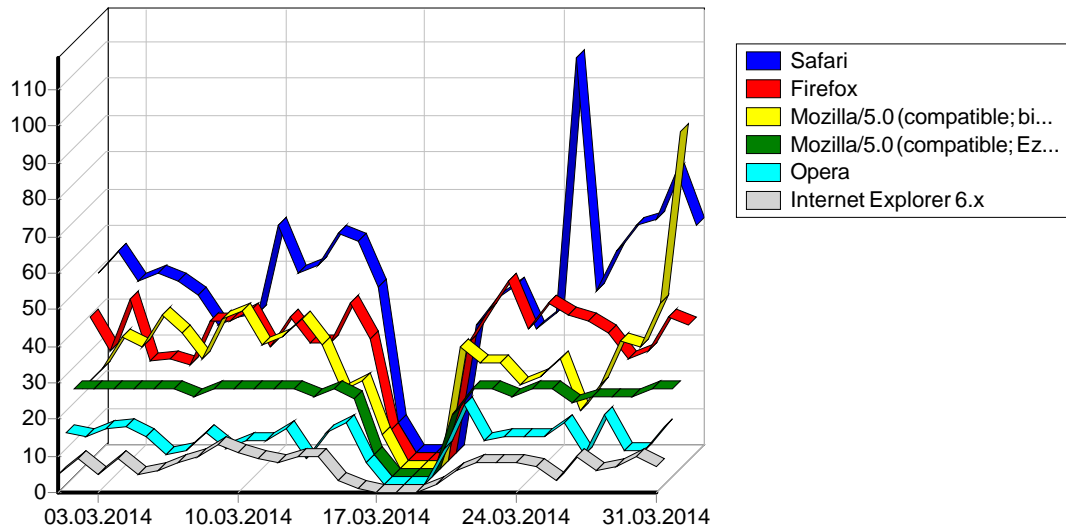

%
1	Safari	13,538	1,400	25.08%
2	Firefox	4,785	977	17.50%
3	Mozilla/5.0 (compatible; bingbot/2.0; +http://www.bing.com/bingbot.htm)	4,390	923	16.53%
4	Mozilla/5.0 (compatible; Ezooms/1.0; help@moz.com)	2,070	628	11.25%
5	Opera	2,512	356	6.38%
6	Internet Explorer 6.x	6,271	204	3.65%
7	Mozilla/5.0 (compatible; MJ12bot/v1.4.4; http://www.majestic12.co.uk/bot.php?+)	4,481	129	2.31%
8	Internet Explorer 8.x	1,169	118	2.11%
9	Internet Explorer 7.x	382	100	1.79%
10		70,551	90	1.61%
11	Internet Explorer 1.x	639	82	1.47%
12	Gecko	1,590	58	1.04%
13	Internet Explorer 5.x	158	52	0.93%
14	Internet Explorer 9.x	521	36	0.64%