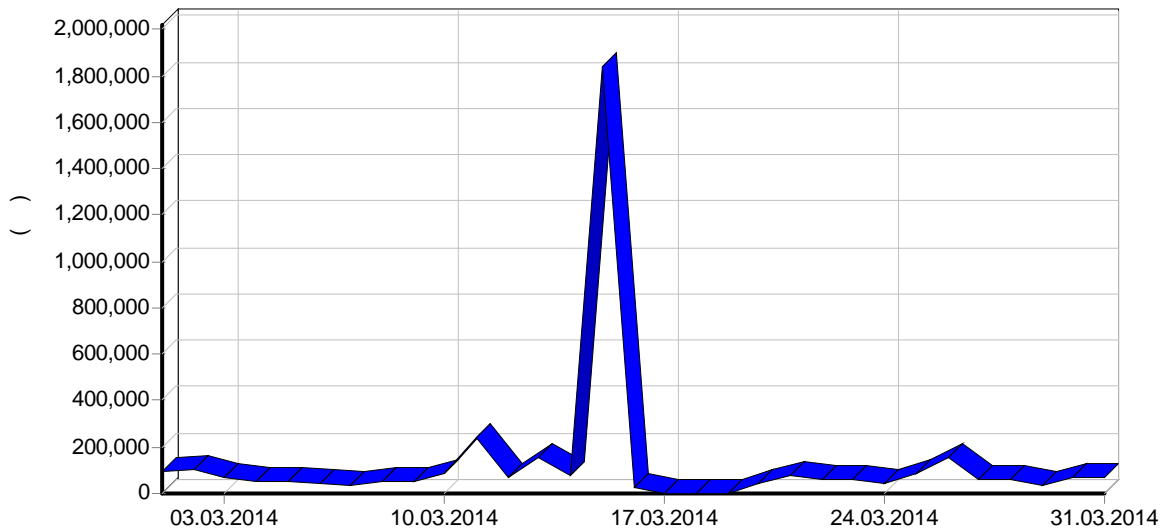

	131,934
	4,255
	12.66
	2,252
	4,743
	98,049
	3,162
	9.41
	10,422
	336
IP-	2,816
	3.66
	121.02
	29.12
	368.61

					()
01.03.2014	3,533	1,399	363	08:08	94,711
02.03.2014	2,545	960	370	09:42	106,210
03.03.2014	2,637	1,105	365	08:54	72,385
04.03.2014	1,471	622	357	05:48	47,951
05.03.2014	2,008	966	387	06:29	50,453
06.03.2014	1,186	602	385	04:42	39,154
07.03.2014	1,753	909	363	05:43	37,611
08.03.2014	1,499	765	400	03:44	52,463
09.03.2014	1,595	604	315	05:20	52,303
10.03.2014	2,950	887	386	05:45	81,945
11.03.2014	6,086	2,188	306	08:09	242,764
12.03.2014	2,246	749	369	04:45	69,420
13.03.2014	2,397	744	492	03:41	151,900
14.03.2014	1,647	734	485	04:16	76,328
15.03.2014	71,804	70,204	361	04:08	1,837,208
16.03.2014	562	256	124	02:44	22,153
17.03.2014	-	-	-	-	-
18.03.2014	-	-	-	-	-
19.03.2014	-	-	-	-	-
20.03.2014	1,539	549	280	02:28	43,251
21.03.2014	3,784	2,400	388	03:23	81,280
22.03.2014	2,113	1,482	350	03:24	56,302
23.03.2014	2,596	1,852	328	02:16	57,403
24.03.2014	1,422	855	401	03:57	40,987
25.03.2014	2,993	1,732	482	04:39	85,049
26.03.2014	1,965	1,036	367	05:09	152,422
27.03.2014	1,487	532	398	06:05	59,645
28.03.2014	1,768	853	440	03:37	59,539
29.03.2014	1,279	697	369	04:37	36,135
30.03.2014	2,201	631	386	04:27	67,015
31.03.2014	2,868	1,736	405	08:28	67,698
	131,934	98,049	10,422	05:12	3,841,698