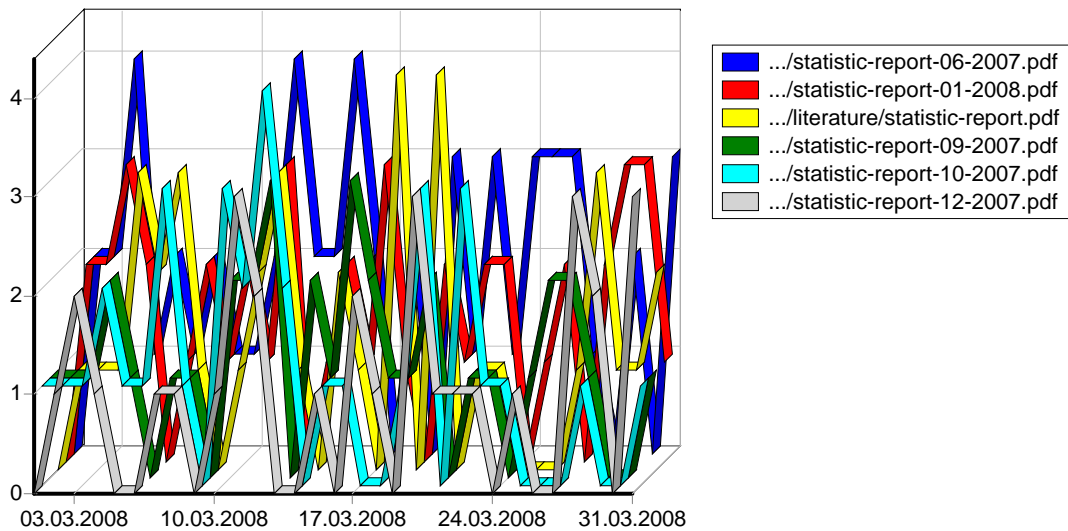

14	http://www.epov.ru/content/personalities/10vi/	3	0	3	0
15	http://www.epov.ru/content/personalities/9vs/	2	0	2	0
16	http://www.epov.ru/content/personalities/vetvi/	2	0	2	0
17	http://www.epov.ruhttp://www.epov.ru/	3	0	2	41
18	http://www.epov.ru/content/personalities/10vp/	2	0	2	0
19	http://www.epov.ru/content/personalities/2/	2	0	2	0
20	http://www.epov.ru/content/personalities/9vi/	1	0	1	0
21	http://www.epov.ru/content/personalities/vetvi-yasash/	1	0	1	0
22	http://www.epov.ru/content/personalities/8vs/	1	0	1	0
23	http://www.epov.ru/content/personalities/4/	1	0	1	0
24	http://www.epov.ru/content/personalities/1/	1	0	1	0
25	http://www.epov.ru/content/personalities/0/	1	0	1	0
26	http://www.epov.ru/content/personalities/5/	1	0	1	0
27	http://www.epov.ru/content/personalities/7ss/	1	0	1	0
28	http://www.epov.ru/content/personalities/7/	1	0	1	0
29	http://www.epov.ru/content/personalities/6/	1	0	1	0
		15,961	0	-	238,903