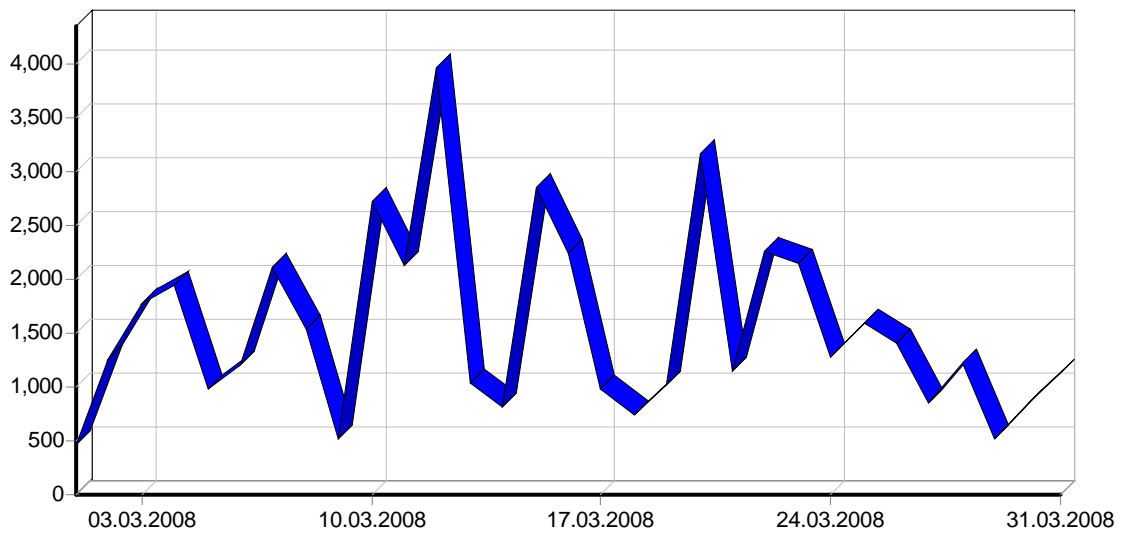

	47,935
	1,546
	12.14
	5,070
	2,744
	16,075
	518
	4.07
	3,949
	127
IP-	2,278
	859.37
	27.72
	18.36
	222.84

					()
01.03.2008	472	105	80	05:55	6,710
02.03.2008	1,254	302	102	09:31	19,282
03.03.2008	1,785	865	89	02:03	35,001
04.03.2008	1,954	1,042	107	04:25	34,121
05.03.2008	982	261	86	06:22	19,485
06.03.2008	1,205	273	86	05:39	15,737
07.03.2008	2,115	398	70	06:06	46,396
08.03.2008	1,542	517	64	09:53	34,584
09.03.2008	510	319	86	01:58	9,859
10.03.2008	2,726	1,105	117	10:07	50,292
11.03.2008	2,129	875	169	02:30	39,482
12.03.2008	3,961	1,513	183	04:33	72,846
13.03.2008	1,041	261	111	06:27	18,589
14.03.2008	817	286	163	05:51	15,452
15.03.2008	2,856	1,103	185	06:45	84,854
16.03.2008	2,245	879	104	05:51	65,449
17.03.2008	976	156	153	05:41	13,214
18.03.2008	750	200	113	01:58	13,024
19.03.2008	1,017	261	85	05:42	17,513
20.03.2008	3,177	1,377	78	13:12	57,808
21.03.2008	1,150	282	97	03:03	18,473
22.03.2008	2,264	715	106	04:33	43,732
23.03.2008	2,146	728	131	07:25	29,384
24.03.2008	1,285	286	149	04:48	17,386
25.03.2008	1,592	356	212	02:04	21,386
26.03.2008	1,408	331	158	03:43	20,983
27.03.2008	860	279	221	03:58	12,709
28.03.2008	1,229	322	224	46	14,136
29.03.2008	512	155	152	16	8,040
30.03.2008	844	140	111	01:49	5,187
31.03.2008	1,131	383	157	03:31	18,862
	47,935	16,075	3,949	04:37	879,990