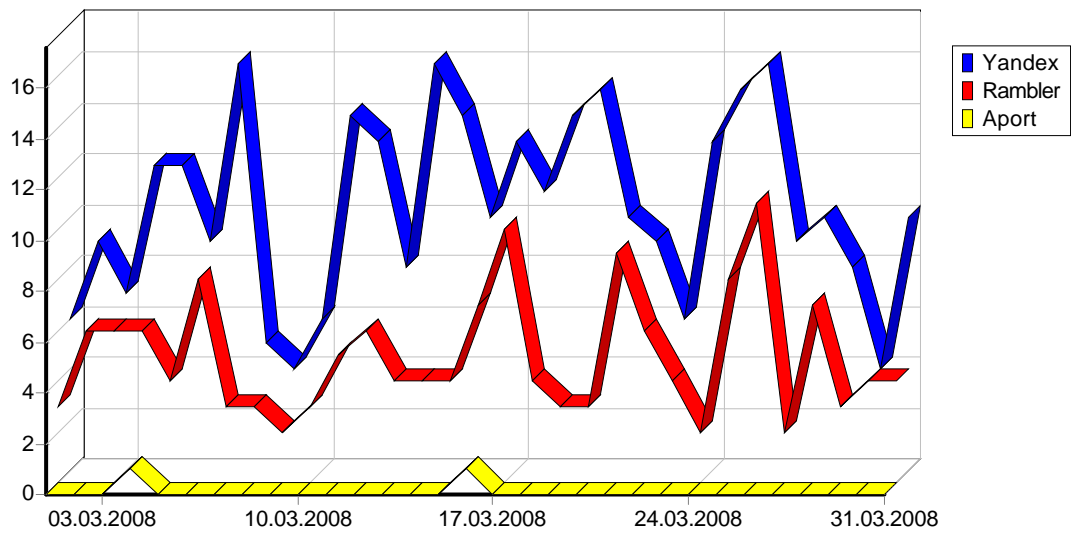

1	Yandex	324
2	Rambler	154
3	Aport	2
		480