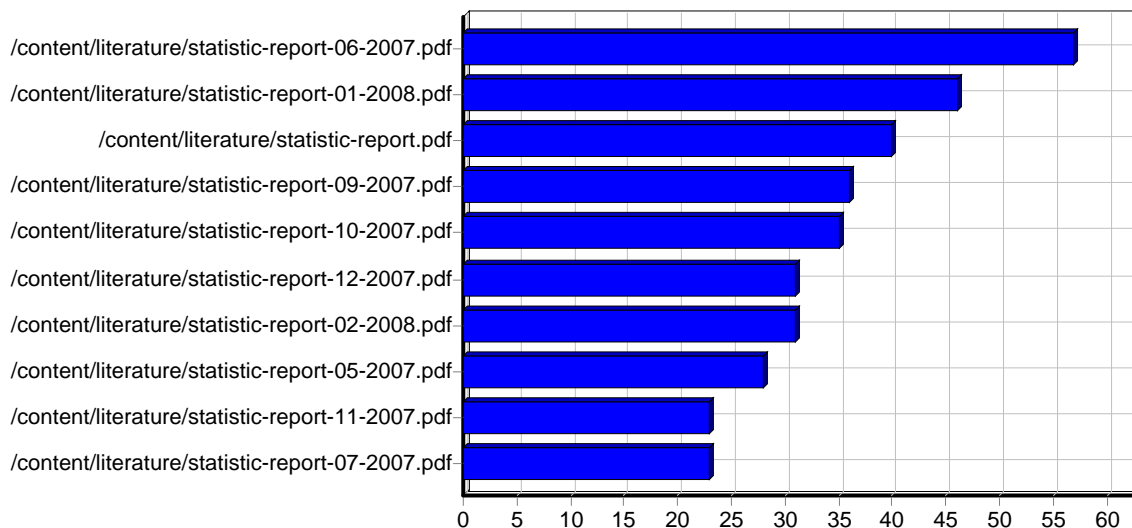

( )
1	http://www.epov.ru/content/literature/statistic-report-06-2007.pdf	76	12	57	5,001
2	http://www.epov.ru/content/literature/statistic-report-01-2008.pdf	54	5	46	6,430
3	http://www.epov.ru/content/literature/statistic-report.pdf	51	11	40	7,522
4	http://www.epov.ru/content/literature/statistic-report-09-2007.pdf	40	2	36	4,508
5	http://www.epov.ru/content/literature/statistic-report-10-2007.pdf	44	2	35	4,425
6	http://www.epov.ru/content/literature/statistic-report-12-2007.pdf	31	0	31	2,446
7	http://www.epov.ru/content/literature/statistic-report-02-2008.pdf	32	2	31	4,234
8	http://www.epov.ru/content/literature/statistic-report-05-2007.pdf	29	0	28	2,108
9	http://www.epov.ru/content/literature/statistic-report-11-2007.pdf	23	0	23	2,260
10	http://www.epov.ru/content/literature/statistic-report-07-2007.pdf	24	1	23	2,607
11	http://www.epov.ru/content/literature/statistic-report-08-2007.pdf	20	0	20	2,586
12	http://www.epov.ru/content/literature/2gisNsk114.exe	2	0	2	32,885
		426	35	-	77,019