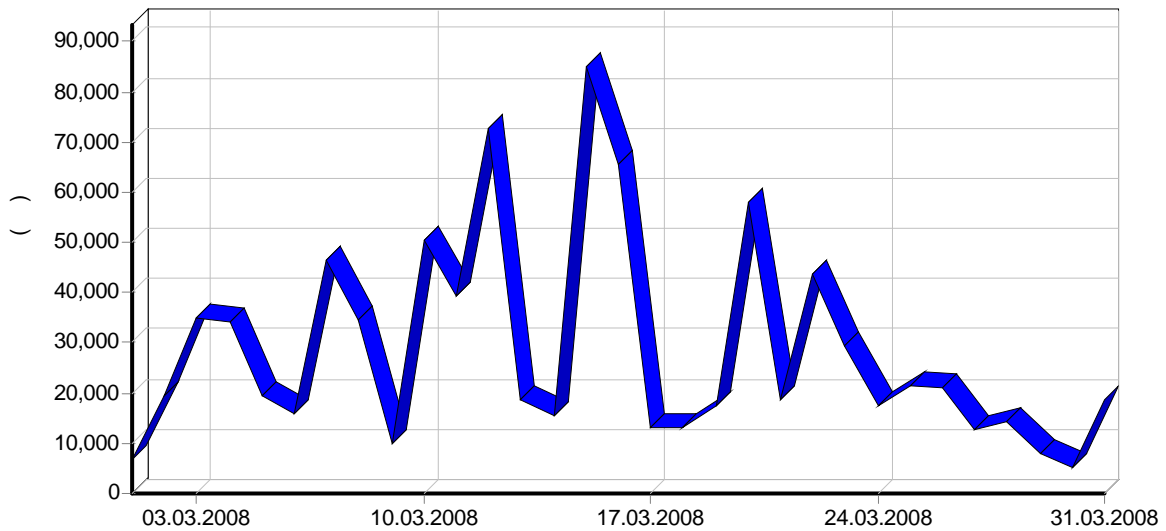

	47,935
	1,546
	12.14
	5,070
	2,744
	16,075
	518
	4.07
	3,949
	127
IP-	2,278
	859.37
	27.72
	18.36
	222.84

					()
01.03.2008	472	105	80	05:55	6,710
02.03.2008	1,254	302	102	09:31	19,282
03.03.2008	1,785	865	89	02:03	35,001
04.03.2008	1,954	1,042	107	04:25	34,121
05.03.2008	982	261	86	06:22	19,485
06.03.2008	1,205	273	86	05:39	15,737
07.03.2008	2,115	398	70	06:06	46,396
08.03.2008	1,542	517	64	09:53	34,584
09.03.2008	510	319	86	01:58	9,859
10.03.2008	2,726	1,105	117	10:07	50,292
11.03.2008	2,129	875	169	02:30	39,482
12.03.2008	3,961	1,513	183	04:33	72,846
13.03.2008	1,041	261	111	06:27	18,589
14.03.2008	817	286	163	05:51	15,452
15.03.2008	2,856	1,103	185	06:45	84,854
16.03.2008	2,245	879	104	05:51	65,449
17.03.2008	976	156	153	05:41	13,214
18.03.2008	750	200	113	01:58	13,024
19.03.2008	1,017	261	85	05:42	17,513
20.03.2008	3,177	1,377	78	13:12	57,808
21.03.2008	1,150	282	97	03:03	18,473
22.03.2008	2,264	715	106	04:33	43,732
23.03.2008	2,146	728	131	07:25	29,384
24.03.2008	1,285	286	149	04:48	17,386
25.03.2008	1,592	356	212	02:04	21,386
26.03.2008	1,408	331	158	03:43	20,983
27.03.2008	860	279	221	03:58	12,709
28.03.2008	1,229	322	224	46	14,136
29.03.2008	512	155	152	16	8,040
30.03.2008	844	140	111	01:49	5,187
31.03.2008	1,131	383	157	03:31	18,862
	47,935	16,075	3,949	04:37	879,990