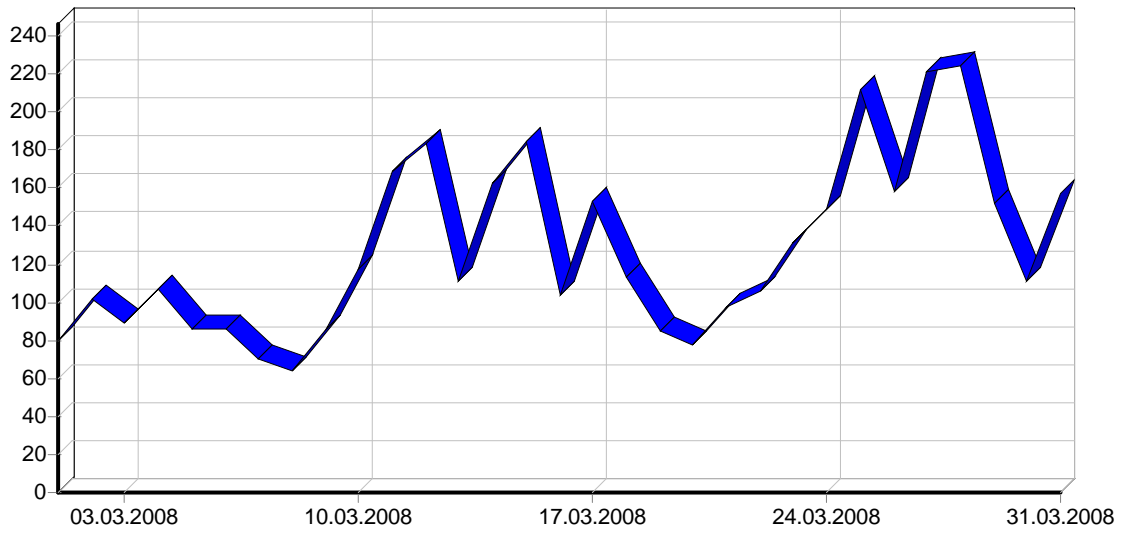

	47,935
	1,546
	12.14
	5,070
	2,744
	16,075
	518
	4.07
	3,949
	127
IP-	2,278
	859.37
	27.72
	18.36
	222.84

					()
01.03.2008	472	105	80	05:55	6,710
02.03.2008	1,254	302	102	09:31	19,282
03.03.2008	1,785	865	89	02:03	35,001
04.03.2008	1,954	1,042	107	04:25	34,121
05.03.2008	982	261	86	06:22	19,485
06.03.2008	1,205	273	86	05:39	15,737
07.03.2008	2,115	398	70	06:06	46,396
08.03.2008	1,542	517	64	09:53	34,584
09.03.2008	510	319	86	01:58	9,859
10.03.2008	2,726	1,105	117	10:07	50,292
11.03.2008	2,129	875	169	02:30	39,482
12.03.2008	3,961	1,513	183	04:33	72,846
13.03.2008	1,041	261	111	06:27	18,589
14.03.2008	817	286	163	05:51	15,452
15.03.2008	2,856	1,103	185	06:45	84,854
16.03.2008	2,245	879	104	05:51	65,449
17.03.2008	976	156	153	05:41	13,214
18.03.2008	750	200	113	01:58	13,024
19.03.2008	1,017	261	85	05:42	17,513
20.03.2008	3,177	1,377	78	13:12	57,808
21.03.2008	1,150	282	97	03:03	18,473
22.03.2008	2,264	715	106	04:33	43,732
23.03.2008	2,146	728	131	07:25	29,384
24.03.2008	1,285	286	149	04:48	17,386
25.03.2008	1,592	356	212	02:04	21,386
26.03.2008	1,408	331	158	03:43	20,983
27.03.2008	860	279	221	03:58	12,709
28.03.2008	1,229	322	224	46	14,136
29.03.2008	512	155	152	16	8,040
30.03.2008	844	140	111	01:49	5,187
31.03.2008	1,131	383	157	03:31	18,862
	47,935	16,075	3,949	04:37	879,990