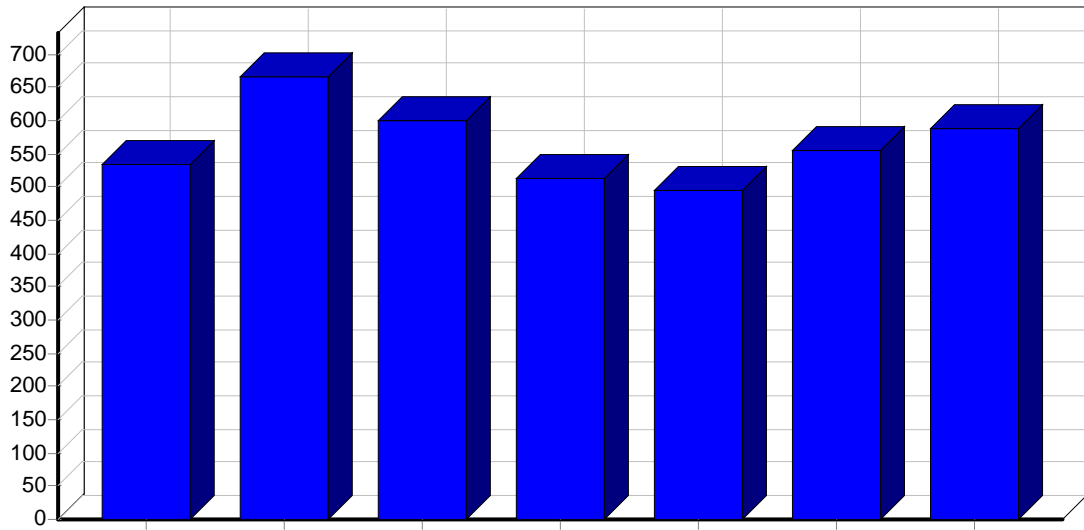

( )
	6,999	534	129,162
	7,903	665	134,757
	6,425	601	108,015
	7,368	512	130,828
	6,283	496	104,844
	5,311	554	94,459
	7,646	587	177,923
	47,935	3,949	879,990