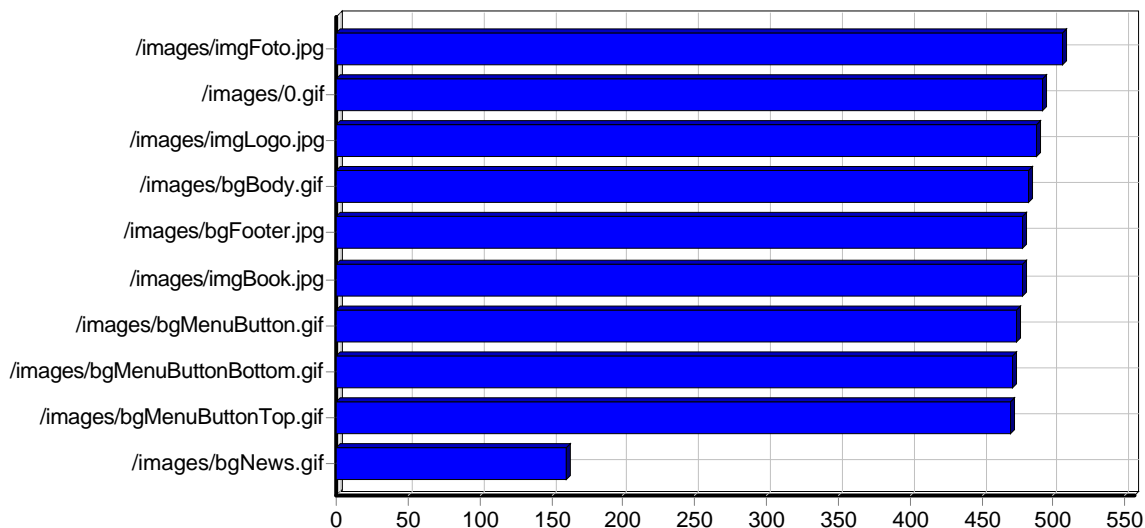

( )
1	http://www.epov.ru/images/imgFoto.jpg	597	1	506	8,669
2	http://www.epov.ru/images/0.gif	579	0	492	20
3	http://www.epov.ru/images/imgLogo.jpg	580	2	488	9,386
4	http://www.epov.ru/images/bgBody.gif	573	0	483	102
5	http://www.epov.ru/images/bgFooter.jpg	571	1	479	10,338
6	http://www.epov.ru/images/imgBook.jpg	569	1	479	5,232
7	http://www.epov.ru/images/bgMenuButton.gif	716	0	474	59
8	http://www.epov.ru/images/bgMenuButtonBottom.gif	728	0	472	214
9	http://www.epov.ru/images/bgMenuButtonTop.gif	713	0	470	209
10	http://www.epov.ru/images/bgNews.gif	174	0	161	80
11	http://www.epov.ru/content/photos/photo-55-small.jpg	79	0	79	2,943
12	http://www.epov.ru/content/photos/photo-16-small.jpg	79	0	79	2,151
13	http://www.epov.ru/content/maps/map_11.jpg	93	0	77	3,226
14	http://www.epov.ru/content/maps/map_6.jpg	78	0	72	2,997
15	http://www.epov.ru/content/maps/map_2.jpg	78	0	69	3,035
16	http://www.epov.ru/content/maps/map_1.jpg	73	1	66	4,198
17	http://www.epov.ru/content/maps/map_10.jpg	71	0	65	3,637
18	http://www.epov.ru/content/maps/map_3.jpg	72	1	65	3,708
19	http://www.epov.ru/content/maps/map_5.jpg	68	0	62	3,270
20	http://www.epov.ru/content/maps/map_7.jpg	67	0	61	1,755
21	http://www.epov.ru/content/maps/map_9.jpg	67	0	60	1,533
22	http://www.epov.ru/content/maps/map_8.jpg	67	0	59	2,042
23	http://www.epov.ru/content/literature/dvz-small.jpg	51	0	47	2,272
24	http://www.epov.ru/content/photos/photo-129-small.jpg	44	0	41	1,062
25	http://www.epov.ru/content/photos/photo-127-small.jpg	38	1	36	1,301
26	http://www.epov.ru/content/photos/photo-53-small.jpg	36	0	35	1,129
27	http://www.epov.ru/content/photos/photo-124-small.jpg	36	0	35	589
28	http://www.epov.ru/content/photos/photo-126-small.jpg	36	0	35	1,004
29	http://www.epov.ru/content/photos/photo-123-small.jpg	36	0	34	422
30	http://www.epov.ru/admin/images/tocname.gif	38	0	34	0
31	http://www.epov.ru/content/photos/photo-18-small.jpg	35	0	34	821
32	http://www.epov.ru/content/photos/photo-121-small.jpg	35	0	34	533
33	http://www.epov.ru/content/photos/photo-125-small.jpg	37	1	34	1,098
34	http://www.epov.ru/content/photos/photo-128-small.jpg	36	1	34	623