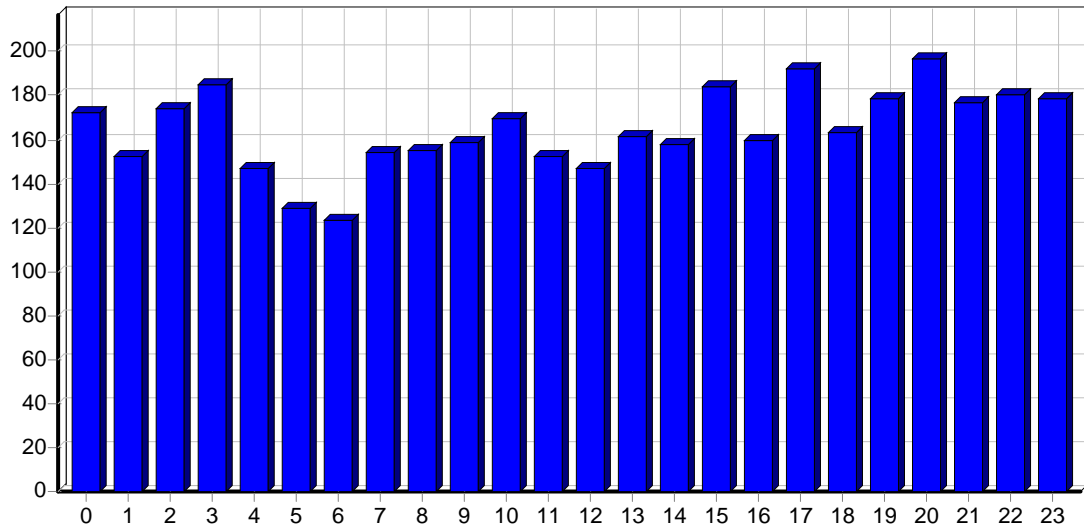

	47,935
	1,546
	12.14
	5,070
	2,744
	16,075
	518
	4.07
	3,949
	127
IP-	2,278
	859.37
	27.72
	18.36
	222.84

					()
01.03.2008	472	105	80	05:55	6,710
02.03.2008	1,254	302	102	09:31	19,282
03.03.2008	1,785	865	89	02:03	35,001
04.03.2008	1,954	1,042	107	04:25	34,121
05.03.2008	982	261	86	06:22	19,485
06.03.2008	1,205	273	86	05:39	15,737
07.03.2008	2,115	398	70	06:06	46,396
08.03.2008	1,542	517	64	09:53	34,584
09.03.2008	510	319	86	01:58	9,859
10.03.2008	2,726	1,105	117	10:07	50,292
11.03.2008	2,129	875	169	02:30	39,482
12.03.2008	3,961	1,513	183	04:33	72,846
13.03.2008	1,041	261	111	06:27	18,589
14.03.2008	817	286	163	05:51	15,452
15.03.2008	2,856	1,103	185	06:45	84,854
16.03.2008	2,245	879	104	05:51	65,449
17.03.2008	976	156	153	05:41	13,214
18.03.2008	750	200	113	01:58	13,024
19.03.2008	1,017	261	85	05:42	17,513
20.03.2008	3,177	1,377	78	13:12	57,808
21.03.2008	1,150	282	97	03:03	18,473
22.03.2008	2,264	715	106	04:33	43,732
23.03.2008	2,146	728	131	07:25	29,384
24.03.2008	1,285	286	149	04:48	17,386
25.03.2008	1,592	356	212	02:04	21,386
26.03.2008	1,408	331	158	03:43	20,983
27.03.2008	860	279	221	03:58	12,709
28.03.2008	1,229	322	224	46	14,136
29.03.2008	512	155	152	16	8,040
30.03.2008	844	140	111	01:49	5,187
31.03.2008	1,131	383	157	03:31	18,862
	47,935	16,075	3,949	04:37	879,990