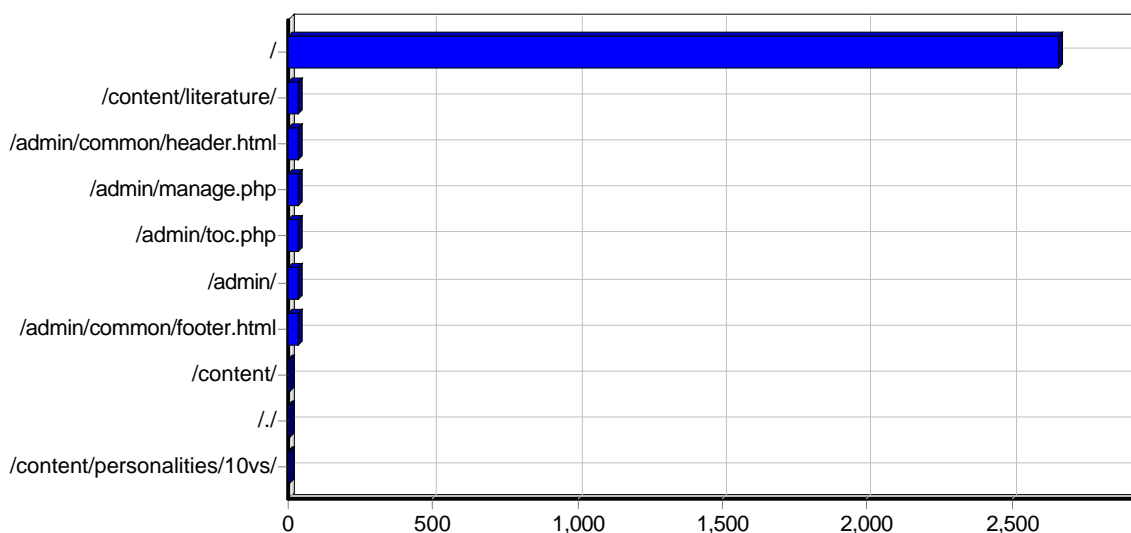

( )
1	http://www.epov.ru/	15,044	0	2,659	194,022
2	http://www.epov.ru/content/literature/	53	0	38	3
3	http://www.epov.ru/admin/common/header.html	38	0	34	1
4	http://www.epov.ru/admin/manage.php	505	0	34	41,966
5	http://www.epov.ru/admin/toc.php	38	0	34	40
6	http://www.epov.ru/admin/	38	0	34	20
7	http://www.epov.ru/admin/common/footer.html	38	0	34	1
8	http://www.epov.ru/content/	27	0	9	8
9	http://www.epov.ru/./	83	0	9	985
10	http://www.epov.ru/content/personalities/10vs/	5	0	5	0
11	http://www.epov.ru/./	12	0	4	177
12	http://www.epov.ru/index.php/./	4	0	4	43
13	http://www.epov.ru/index.php/	52	0	4	1,591