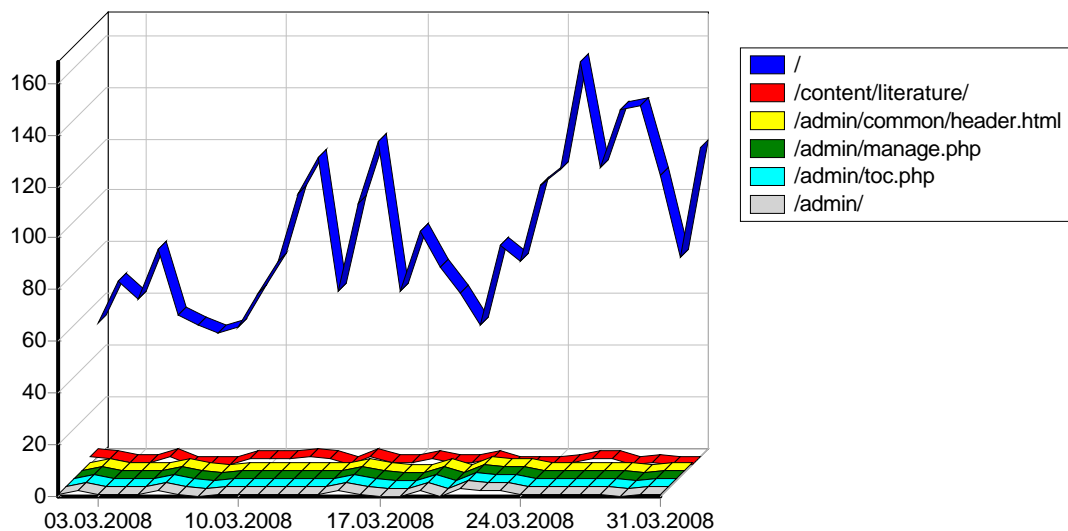

( )
1	http://www.epov.ru/	15,044	0	2,659	194,022
2	http://www.epov.ru/content/literature/	53	0	38	3
3	http://www.epov.ru/admin/common/header.html	38	0	34	1
4	http://www.epov.ru/admin/manage.php	505	0	34	41,966
5	http://www.epov.ru/admin/toc.php	38	0	34	40
6	http://www.epov.ru/admin/	38	0	34	20
7	http://www.epov.ru/admin/common/footer.html	38	0	34	1
8	http://www.epov.ru/content/	27	0	9	8
9	http://www.epov.ru/./	83	0	9	985
10	http://www.epov.ru/content/personalities/10vs/	5	0	5	0
11	http://www.epov.ru/./	12	0	4	177
12	http://www.epov.ru/index.php/./	4	0	4	43
13	http://www.epov.ru/index.php/	52	0	4	1,591