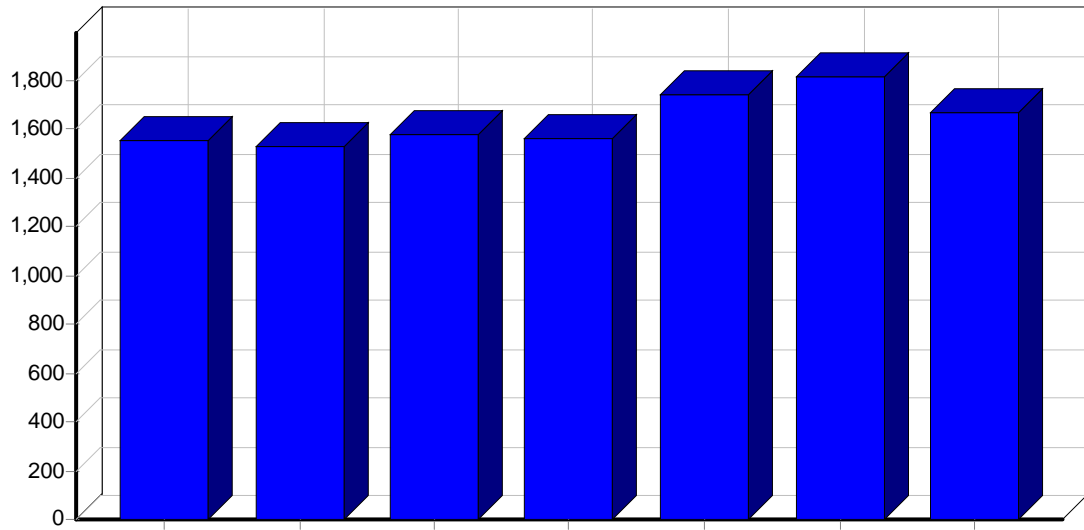

( )
	11,610	1,549	272,369
	6,152	1,529	192,592
	7,145	1,580	207,678
	6,050	1,564	194,740
	9,523	1,737	290,903
	8,253	1,813	249,223
	7,908	1,668	218,238
	56,641	11,440	1,625,747