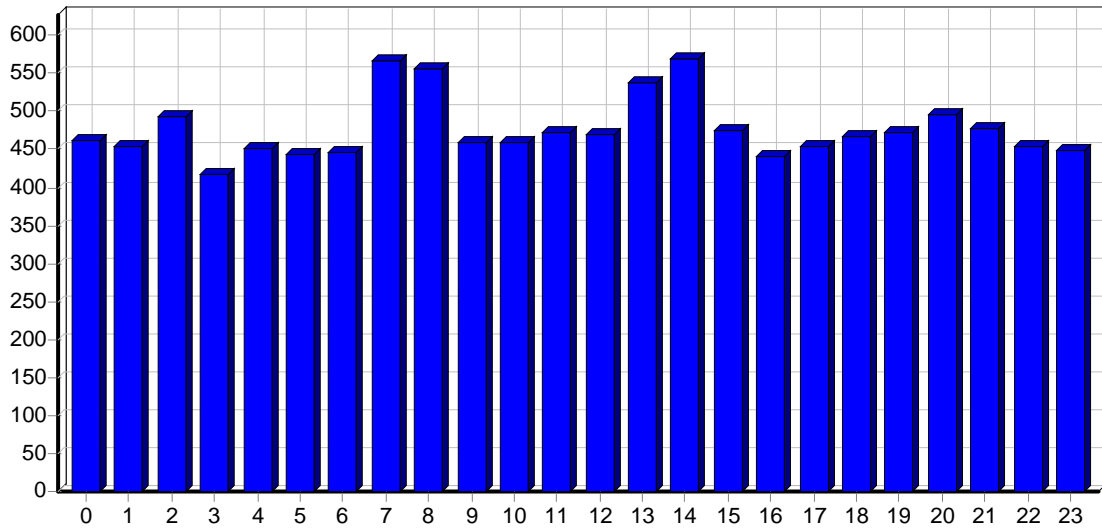

	56,641
	2,022
	4.95
	1,686
	10,364
	27,058
	966
	2.37
	11,440
	408
IP-	3,641
	1.55
	56.70
	28.70
	142.11

					()
01.02.2018	2,467	1,633	395	02:30	73,210
02.02.2018	2,249	1,409	442	04:19	65,018
03.02.2018	2,035	690	441	02:34	67,922
04.02.2018	4,172	2,014	361	15:58	70,845
05.02.2018	1,687	1,036	356	02:27	35,178
06.02.2018	1,645	743	372	02:21	51,545
07.02.2018	1,650	724	421	04:39	49,878
08.02.2018	3,600	2,155	401	12:04	82,251
09.02.2018	1,572	863	387	03:03	53,404
10.02.2018	2,032	1,054	376	05:44	58,697
11.02.2018	2,722	1,553	448	04:11	74,875
12.02.2018	1,519	896	348	02:16	45,522
13.02.2018	1,778	527	359	01:59	45,792
14.02.2018	1,580	727	487	02:40	54,261
15.02.2018	1,414	684	520	03:15	70,515
16.02.2018	1,615	686	517	02:24	67,359
17.02.2018	1,326	541	398	01:43	46,283
18.02.2018	1,431	537	353	01:55	60,863
19.02.2018	1,223	567	428	01:23	72,726
20.02.2018	1,359	607	491	02:29	54,432
21.02.2018	2,524	1,218	506	02:33	76,558
22.02.2018	2,042	1,421	421	02:00	64,926
23.02.2018	2,817	1,249	467	06:22	63,442
24.02.2018	2,515	753	453	07:32	45,335
25.02.2018	3,285	624	387	07:07	65,783
26.02.2018	1,723	482	397	03:43	39,164
27.02.2018	2,363	1,518	358	04:37	55,908
28.02.2018	296	147	150	02:29	14,042
	56,641	27,058	11,440	04:08	1,625,747