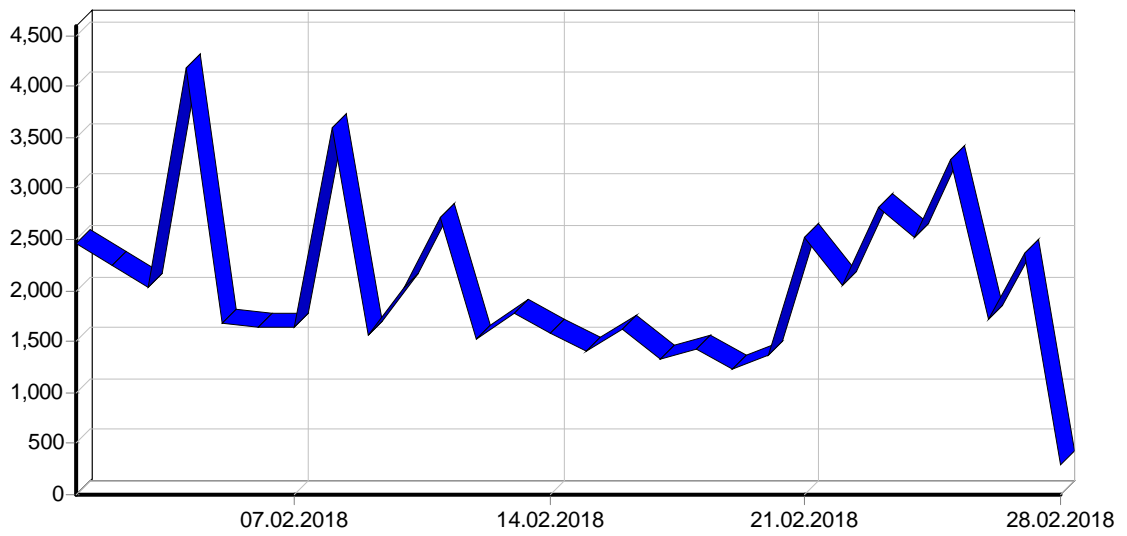

	56,641
	2,022
	4.95
	1,686
	10,364
	27,058
	966
	2.37
	11,440
	408
IP-	3,641
	1.55
	56.70
	28.70
	142.11

					()
01.02.2018	2,467	1,633	395	02:30	73,210
02.02.2018	2,249	1,409	442	04:19	65,018
03.02.2018	2,035	690	441	02:34	67,922
04.02.2018	4,172	2,014	361	15:58	70,845
05.02.2018	1,687	1,036	356	02:27	35,178
06.02.2018	1,645	743	372	02:21	51,545
07.02.2018	1,650	724	421	04:39	49,878
08.02.2018	3,600	2,155	401	12:04	82,251
09.02.2018	1,572	863	387	03:03	53,404
10.02.2018	2,032	1,054	376	05:44	58,697
11.02.2018	2,722	1,553	448	04:11	74,875
12.02.2018	1,519	896	348	02:16	45,522
13.02.2018	1,778	527	359	01:59	45,792
14.02.2018	1,580	727	487	02:40	54,261
15.02.2018	1,414	684	520	03:15	70,515
16.02.2018	1,615	686	517	02:24	67,359
17.02.2018	1,326	541	398	01:43	46,283
18.02.2018	1,431	537	353	01:55	60,863
19.02.2018	1,223	567	428	01:23	72,726
20.02.2018	1,359	607	491	02:29	54,432
21.02.2018	2,524	1,218	506	02:33	76,558
22.02.2018	2,042	1,421	421	02:00	64,926
23.02.2018	2,817	1,249	467	06:22	63,442
24.02.2018	2,515	753	453	07:32	45,335
25.02.2018	3,285	624	387	07:07	65,783
26.02.2018	1,723	482	397	03:43	39,164
27.02.2018	2,363	1,518	358	04:37	55,908
28.02.2018	296	147	150	02:29	14,042
	56,641	27,058	11,440	04:08	1,625,747