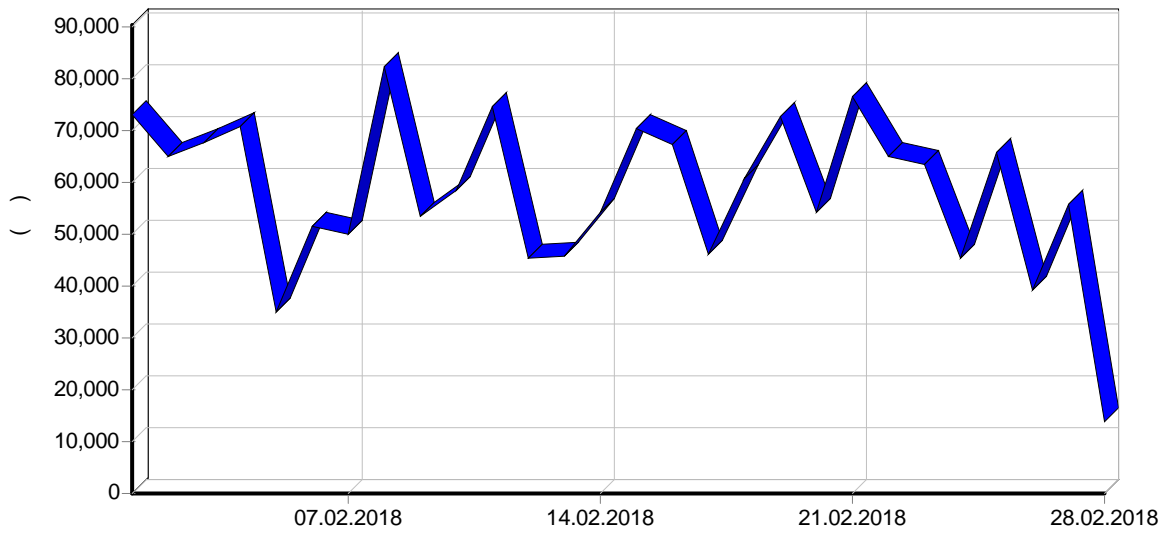

	56,641
	2,022
	4.95
	1,686
	10,364
	27,058
	966
	2.37
	11,440
	408
IP-	3,641
	1.55
	56.70
	28.70
	142.11

					()
01.02.2018	2,467	1,633	395	02:30	73,210
02.02.2018	2,249	1,409	442	04:19	65,018
03.02.2018	2,035	690	441	02:34	67,922
04.02.2018	4,172	2,014	361	15:58	70,845
05.02.2018	1,687	1,036	356	02:27	35,178
06.02.2018	1,645	743	372	02:21	51,545
07.02.2018	1,650	724	421	04:39	49,878
08.02.2018	3,600	2,155	401	12:04	82,251
09.02.2018	1,572	863	387	03:03	53,404
10.02.2018	2,032	1,054	376	05:44	58,697
11.02.2018	2,722	1,553	448	04:11	74,875
12.02.2018	1,519	896	348	02:16	45,522
13.02.2018	1,778	527	359	01:59	45,792
14.02.2018	1,580	727	487	02:40	54,261
15.02.2018	1,414	684	520	03:15	70,515
16.02.2018	1,615	686	517	02:24	67,359
17.02.2018	1,326	541	398	01:43	46,283
18.02.2018	1,431	537	353	01:55	60,863
19.02.2018	1,223	567	428	01:23	72,726
20.02.2018	1,359	607	491	02:29	54,432
21.02.2018	2,524	1,218	506	02:33	76,558
22.02.2018	2,042	1,421	421	02:00	64,926
23.02.2018	2,817	1,249	467	06:22	63,442
24.02.2018	2,515	753	453	07:32	45,335
25.02.2018	3,285	624	387	07:07	65,783
26.02.2018	1,723	482	397	03:43	39,164
27.02.2018	2,363	1,518	358	04:37	55,908
28.02.2018	296	147	150	02:29	14,042
	56,641	27,058	11,440	04:08	1,625,747