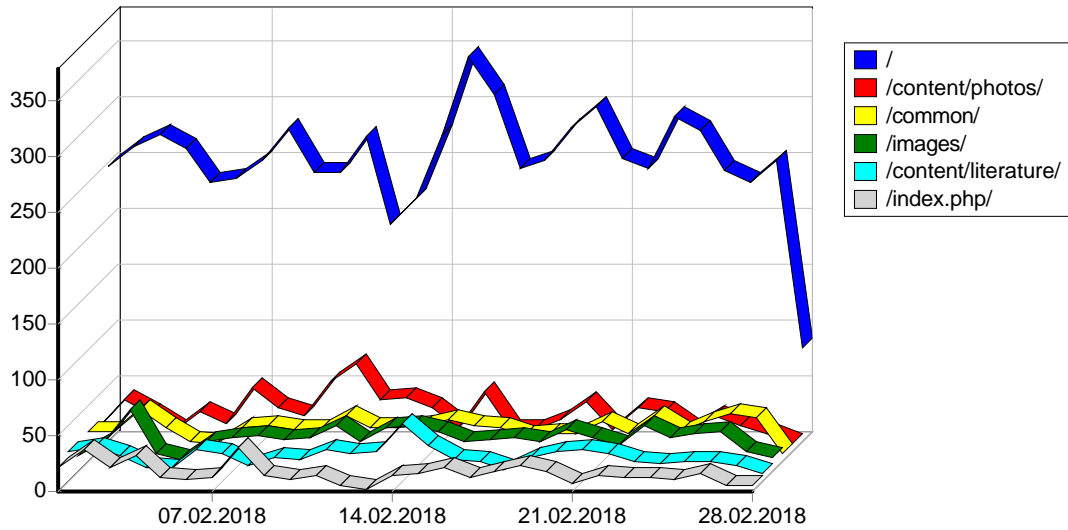

( )
1	http://www.epov.ru/	19,560	0	7,119	764,729
2	http://www.epov.ru/content/photos/	11,031	1	969	348,546
3	http://www.epov.ru/common/	1,950	1	844	3,574
4	http://www.epov.ru/images/	4,292	4	833	31,995
5	http://www.epov.ru/content/literature/	747	29	619	312,029
6	http://www.epov.ru/index.php/	1,736	0	442	19,420
7	http://www.epov.ru/content/maps/	389	1	139	20,094
8	http://www.epov.ru/content/personalities/10vs/	82	0	77	2,252
9	http://www.epov.ru/index.php/images/images/content/photos/content/	97	0	76	1,614
10	http://www.epov.ru/content/personalities/vetvi/	59	0	54	1,521
11	http://www.epov.ru/index.php/images/content/photos/	97	0	49	2,770
12	http://www.epov.ru/index.php/content/broshura/	47	0	46	1,153
13	http://www.epov.ru/index.php/content/photos/common/	755	0	46	6,739
14	http://www.epov.ru/index.php/content/photos/content/broshura/	465	0	46	4,272
15	http://www.epov.ru/index.php/content/photos/	467	0	42	4,201
16	http://www.epov.ru/index.php//	45	0	42	1,895