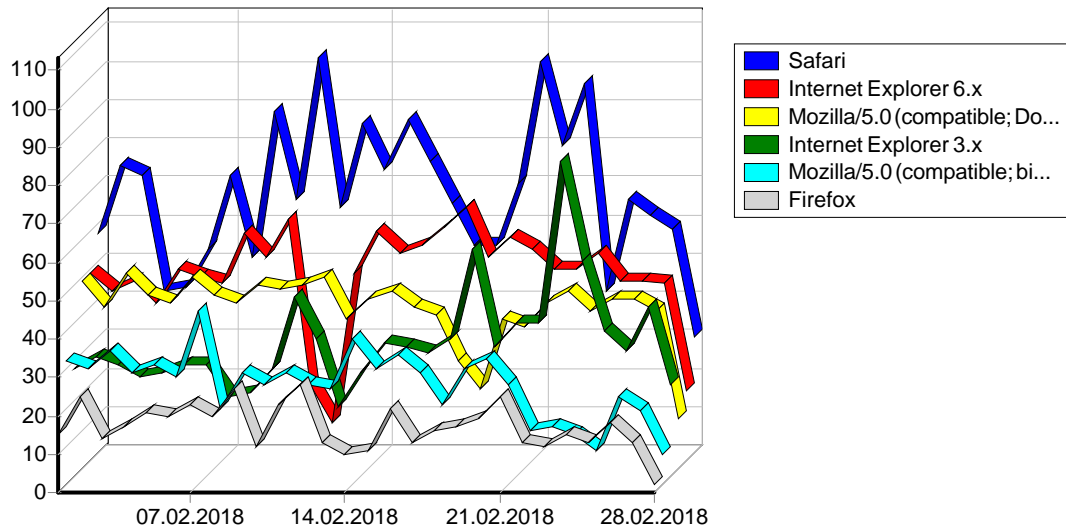

%
1	Safari	12,770	1,889	22.60%
2	Internet Explorer 6.x	2,068	1,354	16.20%
3	Mozilla/5.0 (compatible; DotBot/1.1; http://www.opensiteexplorer.org/dotbot, help@moz.com)	4,147	1,169	13.98%
4	Internet Explorer 3.x	985	985	11.78%
5	Mozilla/5.0 (compatible; bingbot/2.0; +http://www.bing.com/bingbot.htm)	1,139	727	8.70%
6	Firefox	2,123	477	5.71%
7	Gecko)	341	153	1.83%
8	Gecko) Version/11.0 Mobile/15A372 Sa	154	151	1.81%
9	Mozilla/5.0 (compatible; MJ12bot/v1.4.8; http://mj12bot.com/)	5,606	121	1.45%
10	Opera	2,343	104	1.24%
11	Gecko) Chrome/62.0.3202.94 YaBrowser/17.11.1.988 Yowser/2.5	249	72	0.86%
12	Internet Explorer 1.x	189	72	0.86%
13	Gecko) Chrome/41.0.2272.96 Mobile Saf	99	61	0.73%