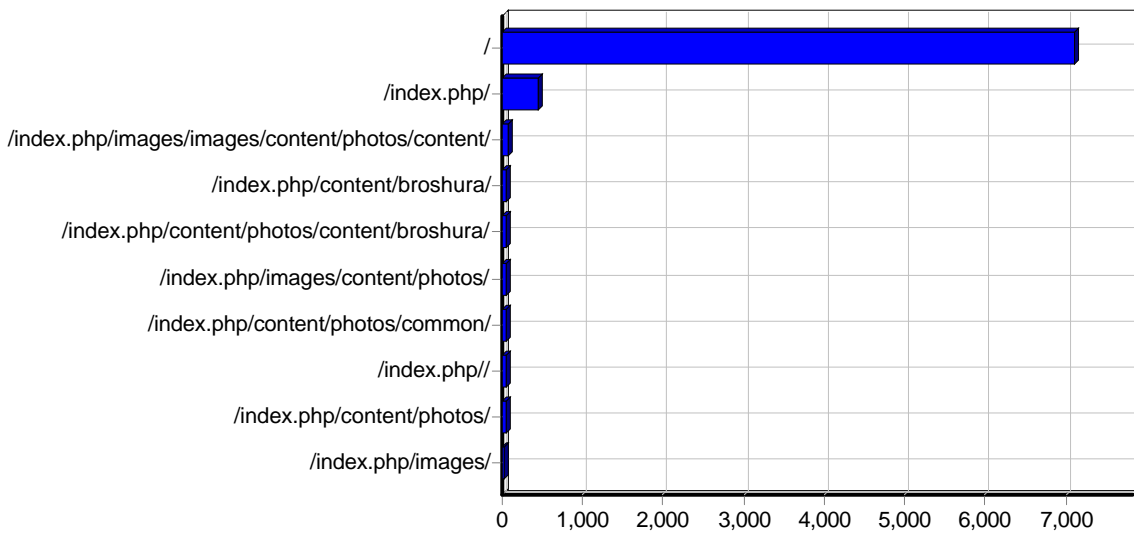

( )
1	http://www.epov.ru/	19,559	0	7,119	764,714
2	http://www.epov.ru/index.php/	1,639	0	438	17,947
3	http://www.epov.ru/index.php/images/images/content/photos/content/	97	0	76	1,614
4	http://www.epov.ru/index.php/content/broshura/	47	0	46	1,153
5	http://www.epov.ru/index.php/content/photos/content/broshura/	465	0	46	4,272
6	http://www.epov.ru/index.php/images/content/photos/	52	0	44	2,115
7	http://www.epov.ru/index.php/content/photos/common/	659	0	44	5,285
8	http://www.epov.ru/index.php//	45	0	42	1,895
9	http://www.epov.ru/index.php/content/photos/	466	0	41	4,187
10	http://www.epov.ru/index.php/images/	596	0	36	5,854
11	http://www.epov.ru/index.php/content/	645	0	29	6,027
12	http://www.epov.ru/index.php/content/photos/common/images/	637	0	23	5,087
13	http://www.epov.ru/index.php/common/	394	0	21	4,559