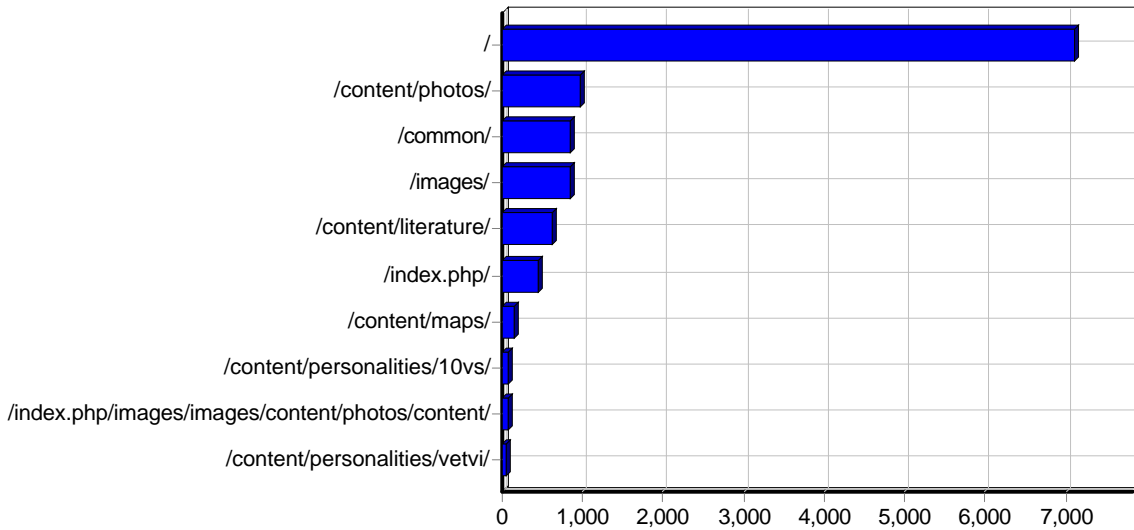

( )
1	http://www.epov.ru/	19,560	0	7,119	764,729
2	http://www.epov.ru/content/photos/	11,031	1	969	348,546
3	http://www.epov.ru/common/	1,950	1	844	3,574
4	http://www.epov.ru/images/	4,292	4	833	31,995
5	http://www.epov.ru/content/literature/	747	29	619	312,029
6	http://www.epov.ru/index.php/	1,736	0	442	19,420
7	http://www.epov.ru/content/maps/	389	1	139	20,094
8	http://www.epov.ru/content/personalities/10vs/	82	0	77	2,252
9	http://www.epov.ru/index.php/images/images/content/photos/content/	97	0	76	1,614
10	http://www.epov.ru/content/personalities/vetvi/	59	0	54	1,521
11	http://www.epov.ru/index.php/images/content/photos/	97	0	49	2,770
12	http://www.epov.ru/index.php/content/broshura/	47	0	46	1,153
13	http://www.epov.ru/index.php/content/photos/common/	755	0	46	6,739
14	http://www.epov.ru/index.php/content/photos/content/broshura/	465	0	46	4,272
15	http://www.epov.ru/index.php/content/photos/	467	0	42	4,201
16	http://www.epov.ru/index.php//	45	0	42	1,895