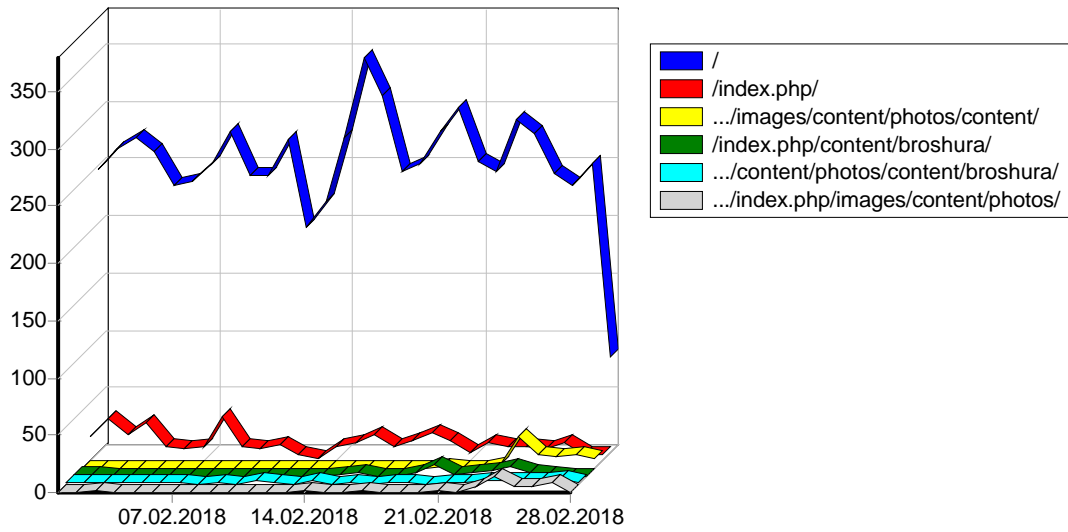

( )
1	http://www.epov.ru/	19,559	0	7,119	764,714
2	http://www.epov.ru/index.php/	1,639	0	438	17,947
3	http://www.epov.ru/index.php/images/images/content/photos/content/	97	0	76	1,614
4	http://www.epov.ru/index.php/content/broshura/	47	0	46	1,153
5	http://www.epov.ru/index.php/content/photos/content/broshura/	465	0	46	4,272
6	http://www.epov.ru/index.php/images/content/photos/	52	0	44	2,115
7	http://www.epov.ru/index.php/content/photos/common/	659	0	44	5,285
8	http://www.epov.ru/index.php//	45	0	42	1,895
9	http://www.epov.ru/index.php/content/photos/	466	0	41	4,187
10	http://www.epov.ru/index.php/images/	596	0	36	5,854
11	http://www.epov.ru/index.php/content/	645	0	29	6,027
12	http://www.epov.ru/index.php/content/photos/common/images/	637	0	23	5,087
13	http://www.epov.ru/index.php/common/	394	0	21	4,559