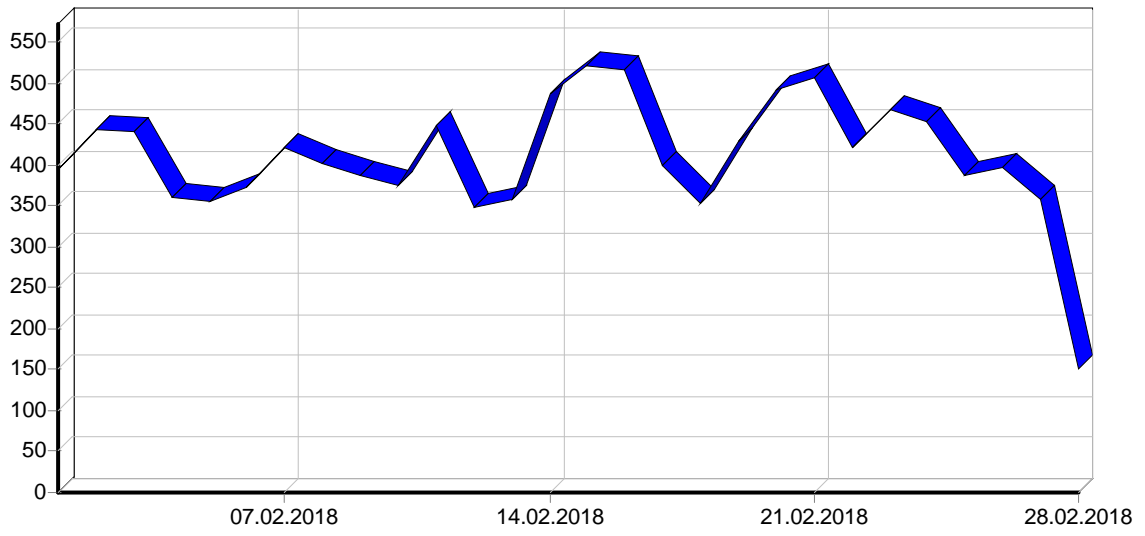

	56,641
	2,022
	4.95
	1,686
	10,364
	27,058
	966
	2.37
	11,440
	408
IP-	3,641
	1.55
	56.70
	28.70
	142.11

					()
01.02.2018	2,467	1,633	395	02:30	73,210
02.02.2018	2,249	1,409	442	04:19	65,018
03.02.2018	2,035	690	441	02:34	67,922
04.02.2018	4,172	2,014	361	15:58	70,845
05.02.2018	1,687	1,036	356	02:27	35,178
06.02.2018	1,645	743	372	02:21	51,545
07.02.2018	1,650	724	421	04:39	49,878
08.02.2018	3,600	2,155	401	12:04	82,251
09.02.2018	1,572	863	387	03:03	53,404
10.02.2018	2,032	1,054	376	05:44	58,697
11.02.2018	2,722	1,553	448	04:11	74,875
12.02.2018	1,519	896	348	02:16	45,522
13.02.2018	1,778	527	359	01:59	45,792
14.02.2018	1,580	727	487	02:40	54,261
15.02.2018	1,414	684	520	03:15	70,515
16.02.2018	1,615	686	517	02:24	67,359
17.02.2018	1,326	541	398	01:43	46,283
18.02.2018	1,431	537	353	01:55	60,863
19.02.2018	1,223	567	428	01:23	72,726
20.02.2018	1,359	607	491	02:29	54,432
21.02.2018	2,524	1,218	506	02:33	76,558
22.02.2018	2,042	1,421	421	02:00	64,926
23.02.2018	2,817	1,249	467	06:22	63,442
24.02.2018	2,515	753	453	07:32	45,335
25.02.2018	3,285	624	387	07:07	65,783
26.02.2018	1,723	482	397	03:43	39,164
27.02.2018	2,363	1,518	358	04:37	55,908
28.02.2018	296	147	150	02:29	14,042
	56,641	27,058	11,440	04:08	1,625,747