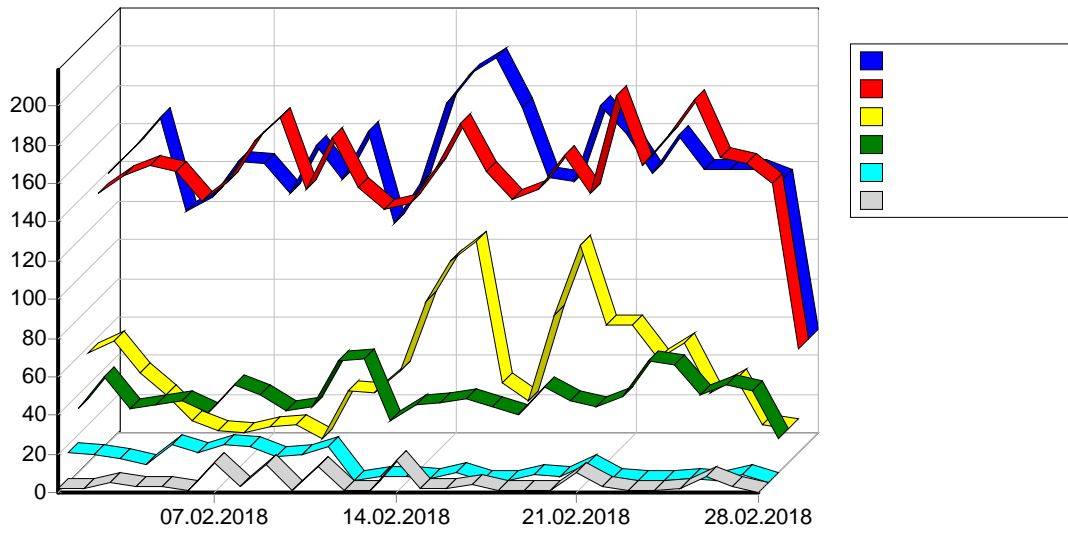

%	( )
1		12,773	4,083	35.69%	379,267
2		29,004	4,064	35.52%	782,926
3		5,713	1,368	11.96%	230,852
4		6,936	1,100	9.62%	181,567
5		359	215	1.88%	7,127
6		415	121	1.06%	6,686
7		110	86	0.75%	3,834
8		110	77	0.67%	2,114
9		144	72	0.63%	8,939
10		54	54	0.47%	0
11		51	50	0.44%	199
12		216	24	0.21%	2,484
13		72	19	0.17%	2,270
14		116	15	0.13%	4,406