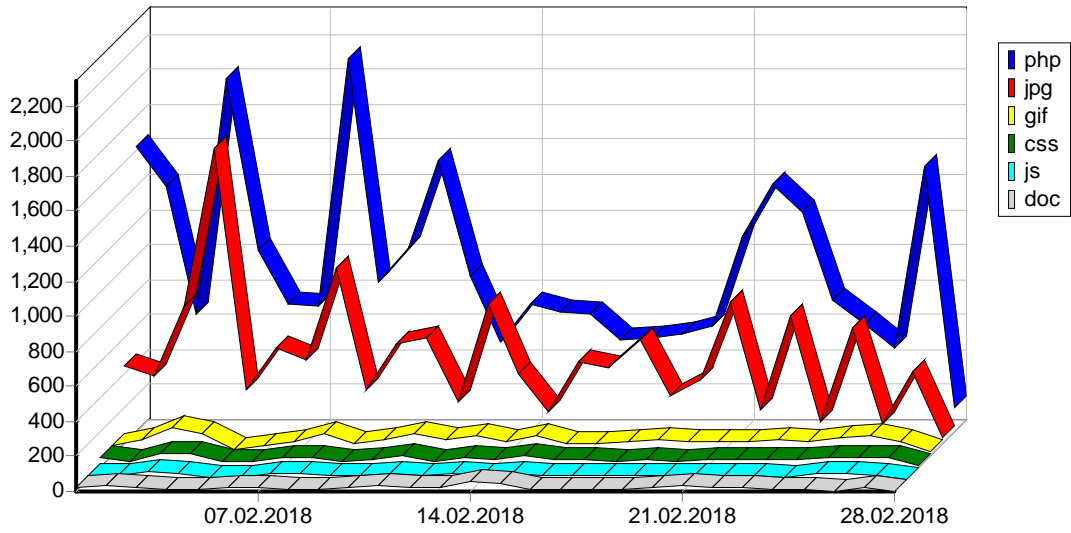

( )
1	php	26,757	0	883,340
2	jpg	13,941	6	416,367
3	gif	2,445	0	1,459
4	css	1,329	0	3,107
5	js	686	1	1,360
6	doc	577	0	65,382
7	pdf	345	29	248,854
8		99	0	1,498
9	p	96	0	1,454
10	html	2	0	0
		46,277	36	1,622,826