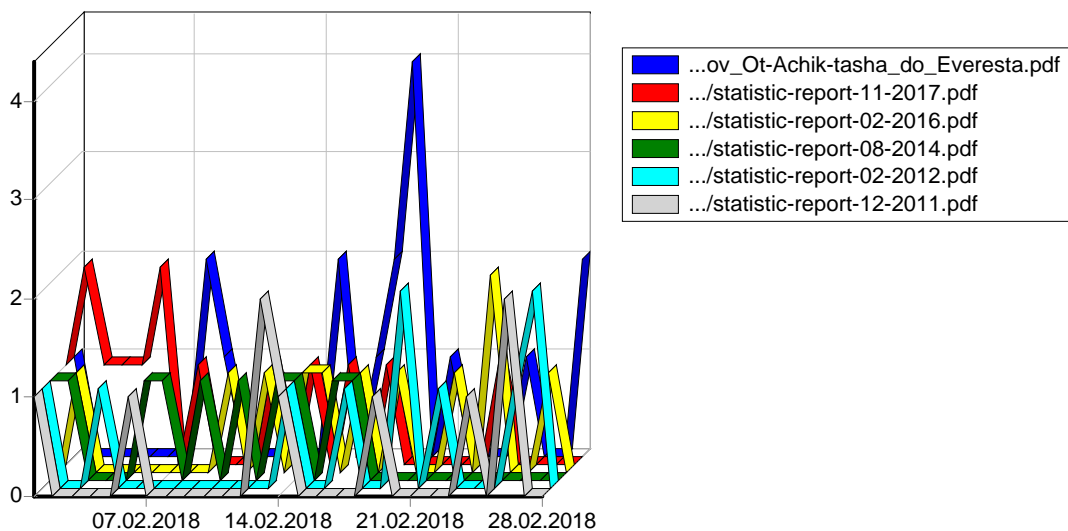

( )
1	http://www.epov.ru/content/literature/VEpov_Ot-Achik-tasha_do_Everesta.pdf	19	0	17	50,926
2	http://www.epov.ru/content/literature/statistic-report-11-2017.pdf	14	0	14	2,145
3	http://www.epov.ru/content/literature/statistic-report-02-2016.pdf	11	0	11	1,783
4	http://www.epov.ru/content/literature/statistic-report-08-2014.pdf	10	0	10	1,652
5	http://www.epov.ru/content/literature/statistic-report-02-2012.pdf	13	3	10	1,609
6	http://www.epov.ru/content/literature/statistic-report-12-2011.pdf	10	1	9	1,467
7	http://www.epov.ru/content/literature/statistic-report-10-2017.pdf	8	0	8	1,309
8	http://www.epov.ru/content/literature/statistic-report-08-2009.pdf	8	0	8	1,232
9	http://www.epov.ru/content/literature/statistic-report-09-2017.pdf	8	0	8	1,300
10	http://www.epov.ru/content/literature/statistic-report-08-2017.pdf	8	0	8	1,299
11	http://www.epov.ru/content/literature/statistic-report-05-2017.pdf	6	0	6	981
12	http://www.epov.ru/content/literature/statistic-report-03-2015.pdf	6	0	6	982
13	http://www.epov.ru/content/literature/statistic-report-11-2012.pdf	6	0	6	975
14	http://www.epov.ru/content/literature/statistic-report-06-2012.pdf	5	0	5	796
15	http://www.epov.ru/content/literature/statistic-report-11-2008.pdf	5	0	5	807