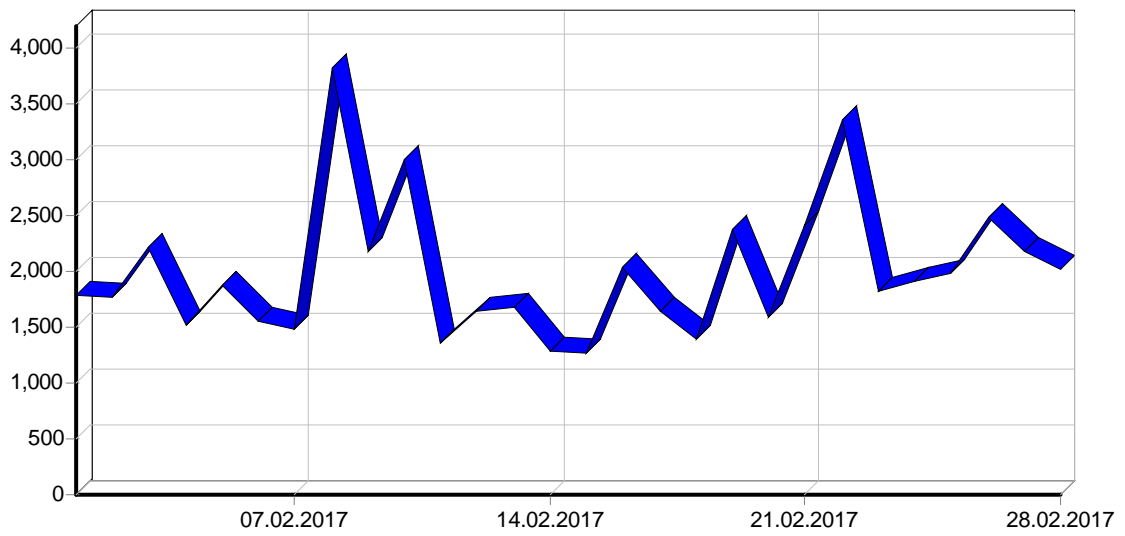

	55,560
	1,984
	4.93
	1,306
	4,975
	25,166
	898
	2.23
	11,265
	402
IP-	3,144
	2.24
	81.90
	42.26
	208.44

					()
01.02.2017	1,782	834	377	02:25	83,691
02.02.2017	1,767	637	364	04:17	75,856
03.02.2017	2,213	983	410	04:08	123,911
04.02.2017	1,520	648	442	01:54	49,835
05.02.2017	1,879	871	467	02:40	84,915
06.02.2017	1,547	741	335	11:19	51,633
07.02.2017	1,478	740	403	05:55	77,745
08.02.2017	3,812	2,538	431	13:40	118,259
09.02.2017	2,175	1,183	363	07:42	99,721
10.02.2017	2,992	863	370	03:50	264,653
11.02.2017	1,352	535	346	03:44	101,994
12.02.2017	1,648	574	354	05:00	58,342
13.02.2017	1,681	801	383	06:29	59,278
14.02.2017	1,290	628	423	04:32	47,226
15.02.2017	1,268	741	372	04:49	39,319
16.02.2017	2,026	979	442	04:01	92,260
17.02.2017	1,647	608	390	04:56	123,420
18.02.2017	1,399	555	446	02:02	40,271
19.02.2017	2,367	1,031	479	01:46	137,561
20.02.2017	1,593	502	376	01:41	54,628
21.02.2017	2,405	1,250	373	06:53	77,544
22.02.2017	3,346	1,618	306	03:32	105,423
23.02.2017	1,813	583	401	05:00	58,274
24.02.2017	1,912	633	401	04:00	54,438
25.02.2017	1,977	745	479	04:16	65,960
26.02.2017	2,484	1,193	456	06:03	76,835
27.02.2017	2,177	1,126	403	06:35	49,826
28.02.2017	2,010	1,026	473	07:39	75,277
	55,560	25,166	11,265	04:59	2,348,109