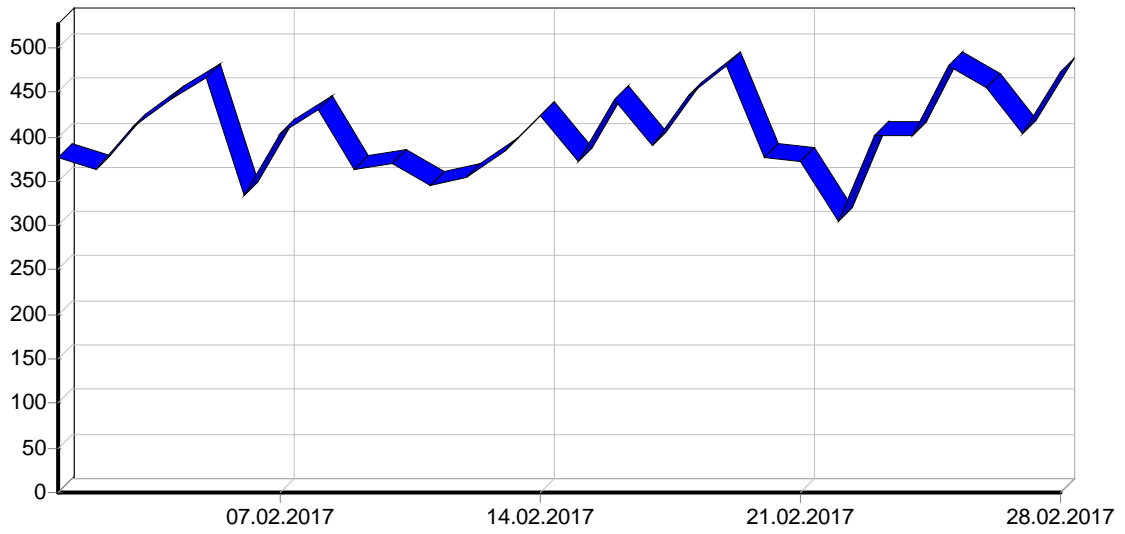

	55,560
	1,984
	4.93
	1,306
	4,975
	25,166
	898
	2.23
	11,265
	402
IP-	3,144
	2.24
	81.90
	42.26
	208.44

					()
01.02.2017	1,782	834	377	02:25	83,691
02.02.2017	1,767	637	364	04:17	75,856
03.02.2017	2,213	983	410	04:08	123,911
04.02.2017	1,520	648	442	01:54	49,835
05.02.2017	1,879	871	467	02:40	84,915
06.02.2017	1,547	741	335	11:19	51,633
07.02.2017	1,478	740	403	05:55	77,745
08.02.2017	3,812	2,538	431	13:40	118,259
09.02.2017	2,175	1,183	363	07:42	99,721
10.02.2017	2,992	863	370	03:50	264,653
11.02.2017	1,352	535	346	03:44	101,994
12.02.2017	1,648	574	354	05:00	58,342
13.02.2017	1,681	801	383	06:29	59,278
14.02.2017	1,290	628	423	04:32	47,226
15.02.2017	1,268	741	372	04:49	39,319
16.02.2017	2,026	979	442	04:01	92,260
17.02.2017	1,647	608	390	04:56	123,420
18.02.2017	1,399	555	446	02:02	40,271
19.02.2017	2,367	1,031	479	01:46	137,561
20.02.2017	1,593	502	376	01:41	54,628
21.02.2017	2,405	1,250	373	06:53	77,544
22.02.2017	3,346	1,618	306	03:32	105,423
23.02.2017	1,813	583	401	05:00	58,274
24.02.2017	1,912	633	401	04:00	54,438
25.02.2017	1,977	745	479	04:16	65,960
26.02.2017	2,484	1,193	456	06:03	76,835
27.02.2017	2,177	1,126	403	06:35	49,826
28.02.2017	2,010	1,026	473	07:39	75,277
	55,560	25,166	11,265	04:59	2,348,109