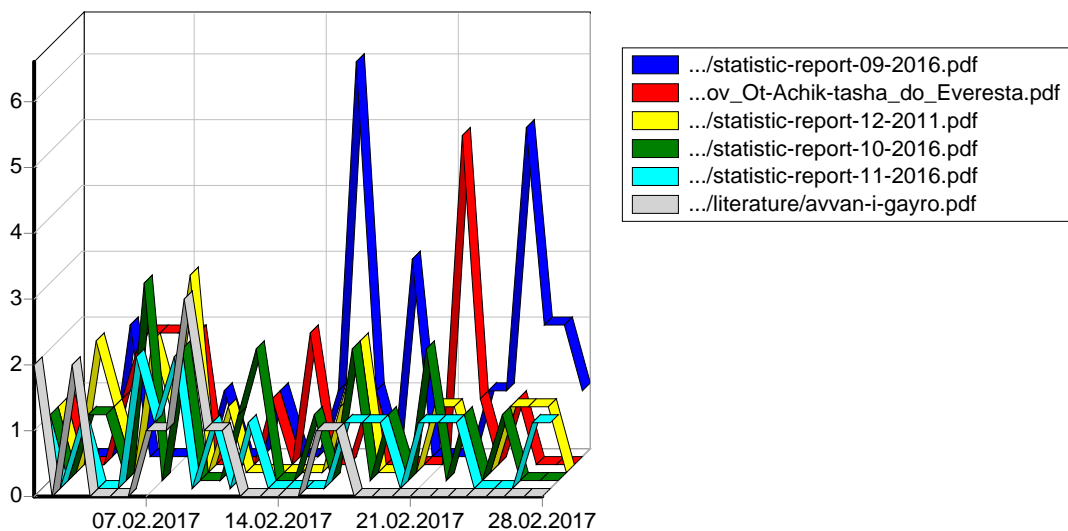

( )
1	http://www.epov.ru/content/literature/statistic-report-09-2016.pdf	27	0	27	3,826
2	http://www.epov.ru/content/literature/VEpov_Ot-Achik-tasha_do_Everesta.pdf	27	5	21	64,206
3	http://www.epov.ru/content/literature/statistic-report-12-2011.pdf	20	0	19	3,062
4	http://www.epov.ru/content/literature/statistic-report-10-2016.pdf	19	0	19	2,659
5	http://www.epov.ru/content/literature/statistic-report-11-2016.pdf	17	0	17	2,198
6	http://www.epov.ru/content/literature/avvan-i-gayro.pdf	15	0	13	172,194
7	http://www.epov.ru/content/literature/statistic-report-05-2009.pdf	10	0	10	1,570
8	http://www.epov.ru/content/literature/statistic-report-06-2009.pdf	10	0	10	1,561
9	http://www.epov.ru/content/literature/statistic-report-09-2007.pdf	9	0	9	1,336
10	http://www.epov.ru/content/literature/statistic-report-03-2014.pdf	9	0	9	1,442
11	http://www.epov.ru/content/literature/statistic-report-07-2009.pdf	9	0	9	1,370
12	http://www.epov.ru/content/literature/statistic-report-04-2009.pdf	9	0	9	1,406
13	http://www.epov.ru/content/literature/statistic-report-11-2014.pdf	33	0	9	2,101
14	http://www.epov.ru/content/literature/statistic-report-08-2009.pdf	7	0	7	1,078
15	http://www.epov.ru/content/literature/statistic-report-05-2014.pdf	7	0	7	1,155