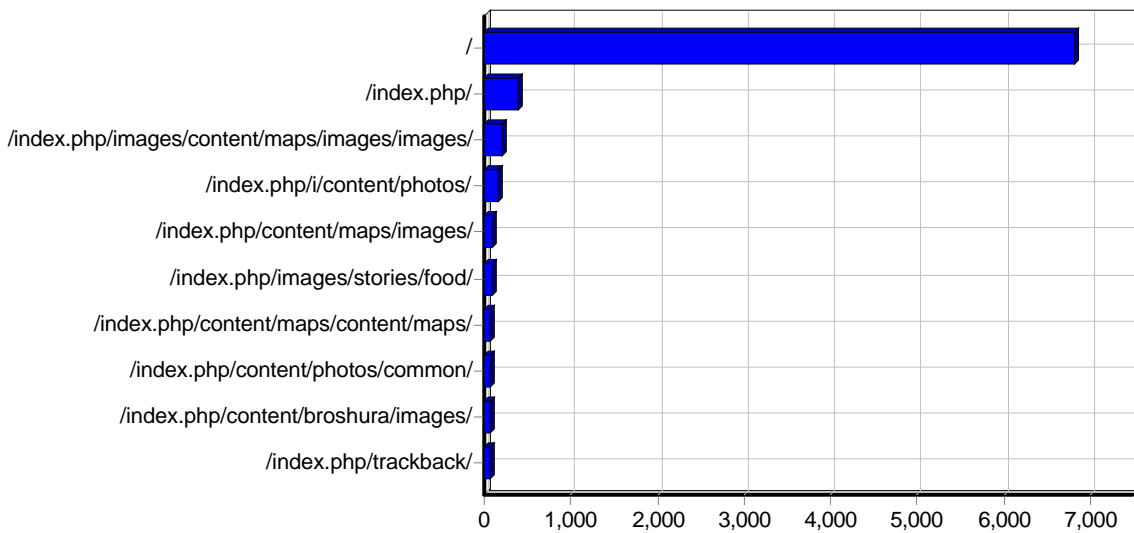

( )
1	http://www.epov.ru/	18,024	0	6,809	777,557
2	http://www.epov.ru/index.php/	656	0	402	18,119
3	http://www.epov.ru/index.php/images/content/maps/images/images/	656	0	218	6,249
4	http://www.epov.ru/index.php/i/content/photos/	826	0	170	4,545
5	http://www.epov.ru/index.php/content/maps/images/	180	0	98	8,755
6	http://www.epov.ru/index.php/images/stories/food/	437	0	88	2,366
7	http://www.epov.ru/index.php/content/maps/content/maps/	245	0	75	5,758
8	http://www.epov.ru/index.php/content/photos/common/	123	0	69	9,893
9	http://www.epov.ru/index.php/content/broshura/images/	165	0	64	4,682
10	http://www.epov.ru/index.php/trackback/	101	0	61	516
11	http://www.epov.ru/index.php/images/images/content/photos/	127	0	55	2,549
12	http://www.epov.ru/index.php/images/images/content/photos/content/	126	0	53	2,814
13	http://www.epov.ru/index.php/content/literature/images/images/	145	0	49	2,139