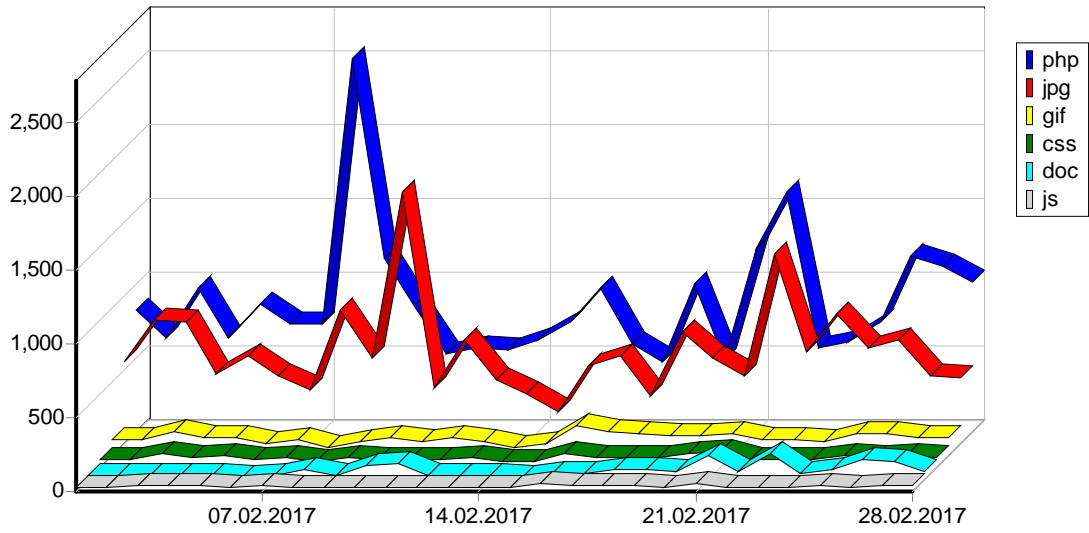

( )
1	php	24,612	2	989,815
2	jpg	17,635	15	499,995
3	gif	3,332	0	1,613
4	css	1,855	0	4,622
5	doc	1,652	19	96,864
6	js	911	0	2,106
7	pdf	580	8	751,602
8		6	0	94
9	html	2	0	0
		50,585	44	2,346,716