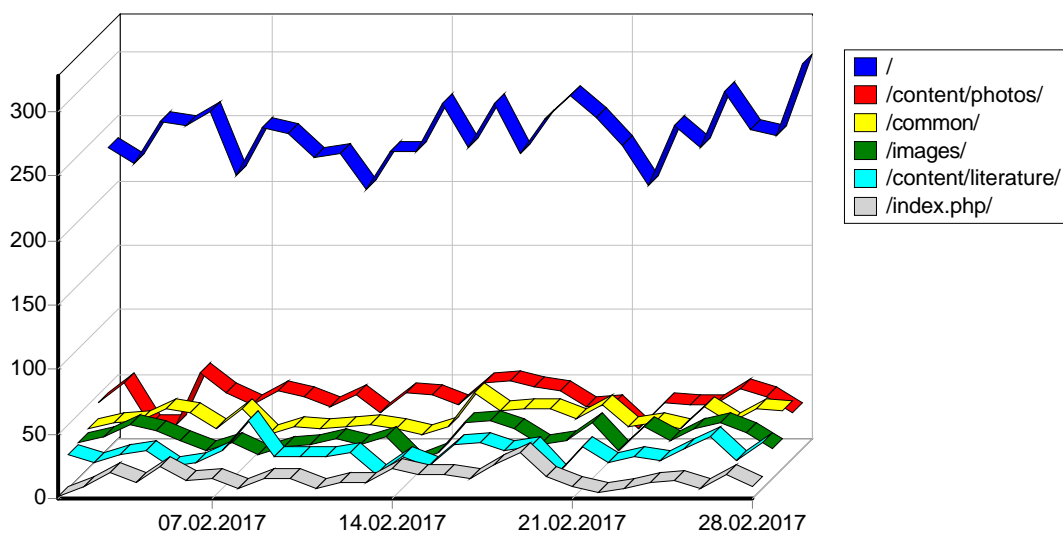

( )
1	http://www.epov.ru/	18,026	0	6,809	777,588
2	http://www.epov.ru/content/photos/	10,792	4	1,277	342,496
3	http://www.epov.ru/common/	2,624	0	1,076	4,561
4	http://www.epov.ru/images/	5,726	8	866	42,410
5	http://www.epov.ru/content/literature/	1,310	23	747	831,462
6	http://www.epov.ru/index.php/	662	0	406	19,000
7	http://www.epov.ru/content/maps/	642	0	374	45,105
8	http://www.epov.ru/index.php/images/content/maps/images/images/	656	0	218	6,249
9	http://www.epov.ru/index.php/i/content/photos/	826	0	170	4,545
10	http://www.epov.ru/index.php/i/content/photos/content/photos/	594	0	131	9,369
11	http://www.epov.ru/content/personalities/vetvi/	257	2	130	6,358
12	http://www.epov.ru/content/personalities/10vs/	156	2	108	4,047
13	http://www.epov.ru/index.php/images/stories/food/content/photos/	517	0	104	8,154
14	http://www.epov.ru/index.php/content/maps/images/	180	0	98	8,755
15	http://www.epov.ru/index.php/images/stories/food/	437	0	88	2,366