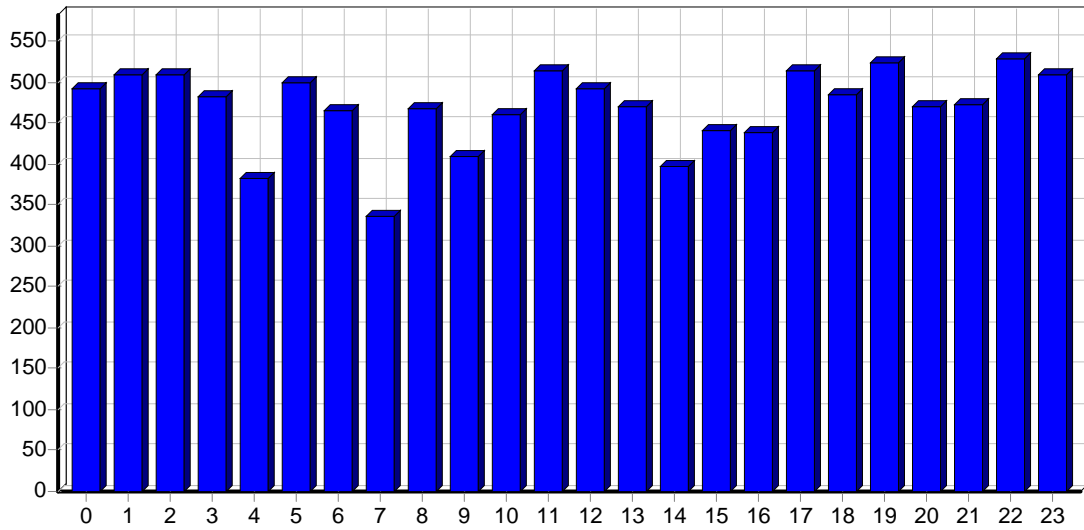

	55,560
	1,984
	4.93
	1,306
	4,975
	25,166
	898
	2.23
	11,265
	402
IP-	3,144
	2.24
	81.90
	42.26
	208.44

					()
01.02.2017	1,782	834	377	02:25	83,691
02.02.2017	1,767	637	364	04:17	75,856
03.02.2017	2,213	983	410	04:08	123,911
04.02.2017	1,520	648	442	01:54	49,835
05.02.2017	1,879	871	467	02:40	84,915
06.02.2017	1,547	741	335	11:19	51,633
07.02.2017	1,478	740	403	05:55	77,745
08.02.2017	3,812	2,538	431	13:40	118,259
09.02.2017	2,175	1,183	363	07:42	99,721
10.02.2017	2,992	863	370	03:50	264,653
11.02.2017	1,352	535	346	03:44	101,994
12.02.2017	1,648	574	354	05:00	58,342
13.02.2017	1,681	801	383	06:29	59,278
14.02.2017	1,290	628	423	04:32	47,226
15.02.2017	1,268	741	372	04:49	39,319
16.02.2017	2,026	979	442	04:01	92,260
17.02.2017	1,647	608	390	04:56	123,420
18.02.2017	1,399	555	446	02:02	40,271
19.02.2017	2,367	1,031	479	01:46	137,561
20.02.2017	1,593	502	376	01:41	54,628
21.02.2017	2,405	1,250	373	06:53	77,544
22.02.2017	3,346	1,618	306	03:32	105,423
23.02.2017	1,813	583	401	05:00	58,274
24.02.2017	1,912	633	401	04:00	54,438
25.02.2017	1,977	745	479	04:16	65,960
26.02.2017	2,484	1,193	456	06:03	76,835
27.02.2017	2,177	1,126	403	06:35	49,826
28.02.2017	2,010	1,026	473	07:39	75,277
	55,560	25,166	11,265	04:59	2,348,109