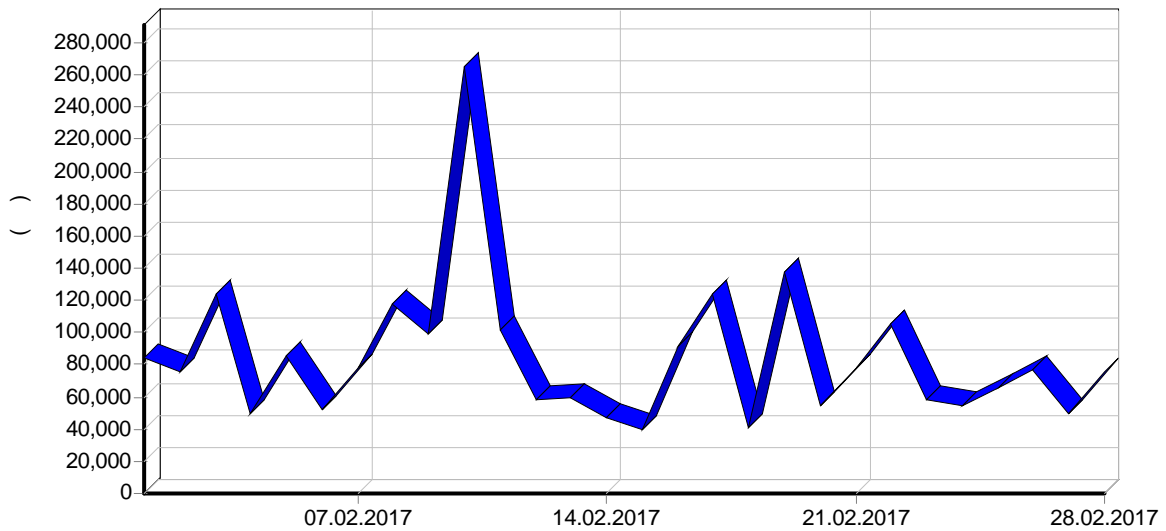

	55,560
	1,984
	4.93
	1,306
	4,975
	25,166
	898
	2.23
	11,265
	402
IP-	3,144
	2.24
	81.90
	42.26
	208.44

					()
01.02.2017	1,782	834	377	02:25	83,691
02.02.2017	1,767	637	364	04:17	75,856
03.02.2017	2,213	983	410	04:08	123,911
04.02.2017	1,520	648	442	01:54	49,835
05.02.2017	1,879	871	467	02:40	84,915
06.02.2017	1,547	741	335	11:19	51,633
07.02.2017	1,478	740	403	05:55	77,745
08.02.2017	3,812	2,538	431	13:40	118,259
09.02.2017	2,175	1,183	363	07:42	99,721
10.02.2017	2,992	863	370	03:50	264,653
11.02.2017	1,352	535	346	03:44	101,994
12.02.2017	1,648	574	354	05:00	58,342
13.02.2017	1,681	801	383	06:29	59,278
14.02.2017	1,290	628	423	04:32	47,226
15.02.2017	1,268	741	372	04:49	39,319
16.02.2017	2,026	979	442	04:01	92,260
17.02.2017	1,647	608	390	04:56	123,420
18.02.2017	1,399	555	446	02:02	40,271
19.02.2017	2,367	1,031	479	01:46	137,561
20.02.2017	1,593	502	376	01:41	54,628
21.02.2017	2,405	1,250	373	06:53	77,544
22.02.2017	3,346	1,618	306	03:32	105,423
23.02.2017	1,813	583	401	05:00	58,274
24.02.2017	1,912	633	401	04:00	54,438
25.02.2017	1,977	745	479	04:16	65,960
26.02.2017	2,484	1,193	456	06:03	76,835
27.02.2017	2,177	1,126	403	06:35	49,826
28.02.2017	2,010	1,026	473	07:39	75,277
	55,560	25,166	11,265	04:59	2,348,109