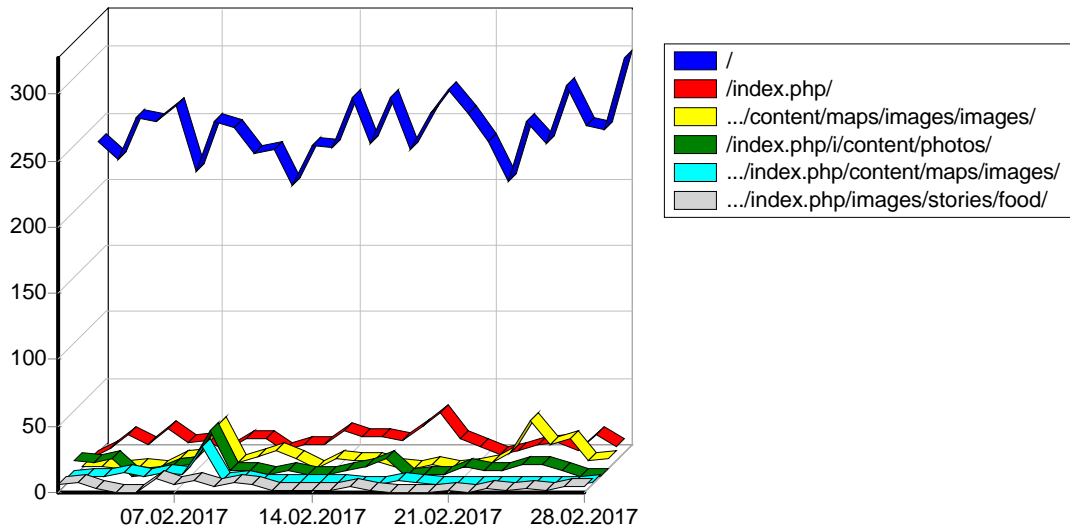

( )
1	http://www.epov.ru/	18,024	0	6,809	777,557
2	http://www.epov.ru/index.php/	656	0	402	18,119
3	http://www.epov.ru/index.php/images/content/maps/images/images/	656	0	218	6,249
4	http://www.epov.ru/index.php/i/content/photos/	826	0	170	4,545
5	http://www.epov.ru/index.php/content/maps/images/	180	0	98	8,755
6	http://www.epov.ru/index.php/images/stories/food/	437	0	88	2,366
7	http://www.epov.ru/index.php/content/maps/content/maps/	245	0	75	5,758
8	http://www.epov.ru/index.php/content/photos/common/	123	0	69	9,893
9	http://www.epov.ru/index.php/content/broshura/images/	165	0	64	4,682
10	http://www.epov.ru/index.php/trackback/	101	0	61	516
11	http://www.epov.ru/index.php/images/images/content/photos/	127	0	55	2,549
12	http://www.epov.ru/index.php/images/images/content/photos/content/	126	0	53	2,814
13	http://www.epov.ru/index.php/content/literature/images/images/	145	0	49	2,139