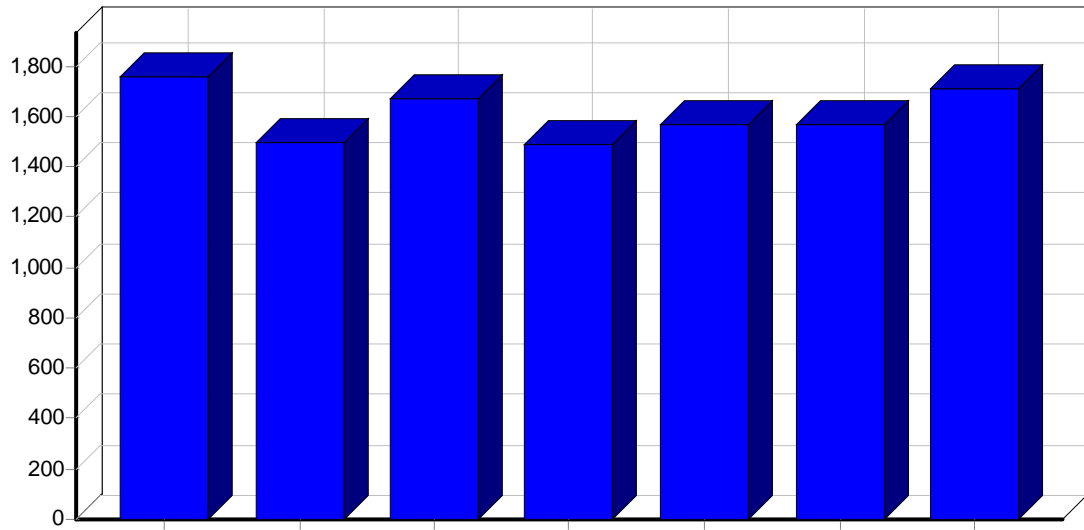

( )
	8,378	1,756	357,655
	6,998	1,497	215,366
	7,183	1,672	277,793
	10,208	1,486	346,694
	7,781	1,570	326,113
	8,764	1,571	566,423
	6,248	1,713	258,062
	55,560	11,265	2,348,109