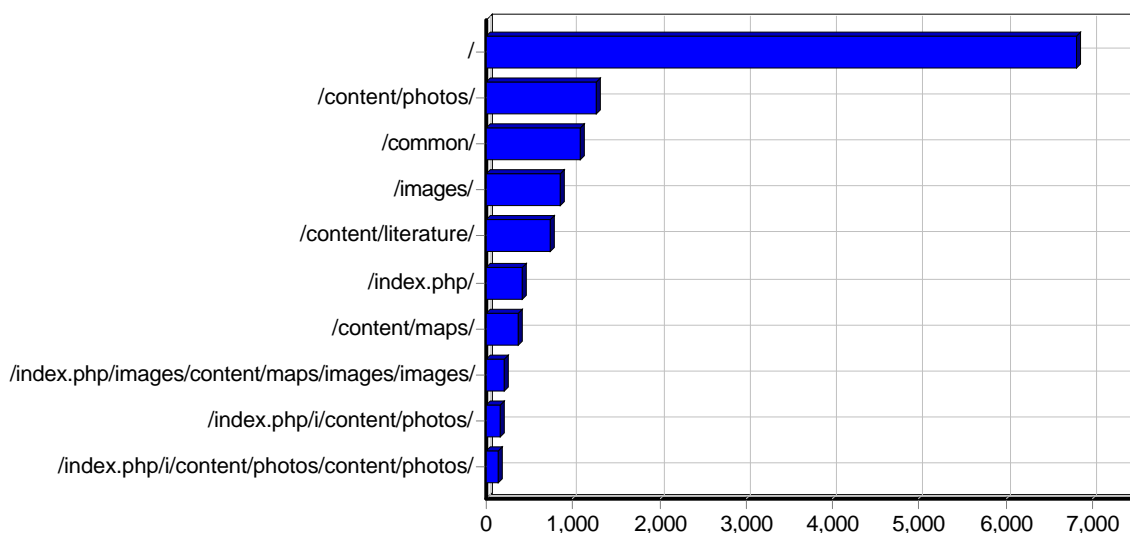

( )
1	http://www.epov.ru/	18,026	0	6,809	777,588
2	http://www.epov.ru/content/photos/	10,792	4	1,277	342,496
3	http://www.epov.ru/common/	2,624	0	1,076	4,561
4	http://www.epov.ru/images/	5,726	8	866	42,410
5	http://www.epov.ru/content/literature/	1,310	23	747	831,462
6	http://www.epov.ru/index.php/	662	0	406	19,000
7	http://www.epov.ru/content/maps/	642	0	374	45,105
8	http://www.epov.ru/index.php/images/content/maps/images/images/	656	0	218	6,249
9	http://www.epov.ru/index.php/i/content/photos/	826	0	170	4,545
10	http://www.epov.ru/index.php/i/content/photos/content/photos/	594	0	131	9,369
11	http://www.epov.ru/content/personalities/vetvi/	257	2	130	6,358
12	http://www.epov.ru/content/personalities/10vs/	156	2	108	4,047
13	http://www.epov.ru/index.php/images/stories/food/content/photos/	517	0	104	8,154
14	http://www.epov.ru/index.php/content/maps/images/	180	0	98	8,755
15	http://www.epov.ru/index.php/images/stories/food/	437	0	88	2,366