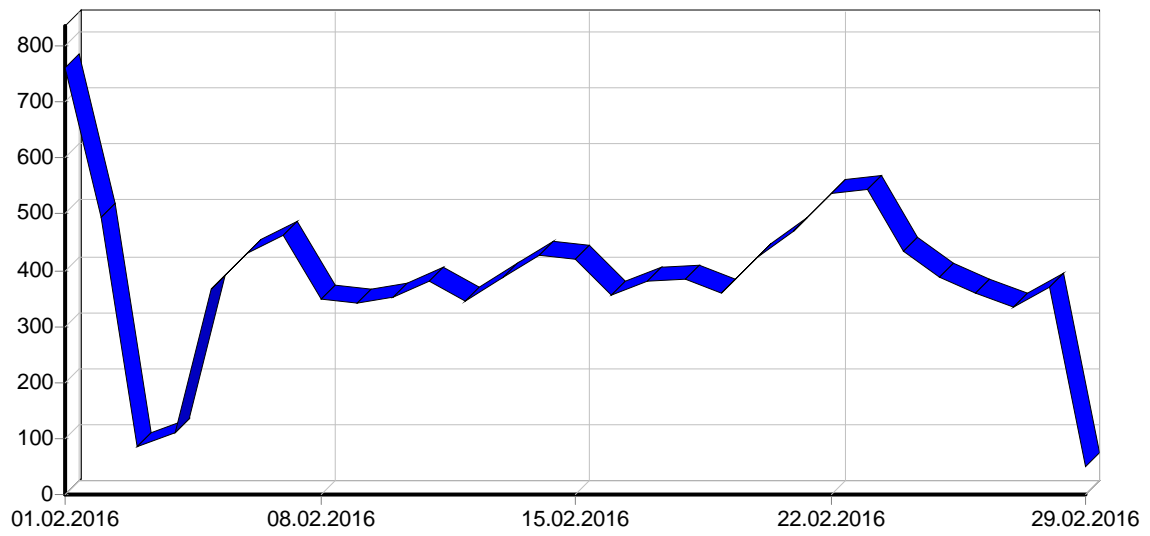

	64,674
	2,230
	5.83
	1,636
	4,117
	32,477
	1,119
	2.93
	11,100
	382
IP-	2,757
	2.62
	92.39
	42.42
	247.18

					()
01.02.2016	4,520	2,521	760	06:03	146,882
02.02.2016	2,098	958	493	06:05	95,674
03.02.2016	199	125	84	04:19	11,283
04.02.2016	1,328	637	109	04:39	54,279
05.02.2016	1,896	913	367	04:17	67,963
06.02.2016	2,246	1,083	431	06:36	84,978
07.02.2016	1,959	915	463	06:55	84,145
08.02.2016	1,504	664	350	08:12	58,778
09.02.2016	3,212	2,402	343	07:48	83,883
10.02.2016	1,897	1,038	353	05:34	63,478
11.02.2016	1,444	631	381	06:07	63,913
12.02.2016	2,591	1,750	345	05:54	66,475
13.02.2016	1,515	489	386	03:37	77,545
14.02.2016	1,505	700	428	05:52	113,919
15.02.2016	2,281	900	418	09:31	100,675
16.02.2016	2,083	553	357	03:11	86,885
17.02.2016	1,297	575	382	06:59	95,145
18.02.2016	2,181	780	385	06:34	96,723
19.02.2016	3,558	1,950	360	08:27	111,873
20.02.2016	2,311	790	422	06:13	107,099
21.02.2016	2,762	2,092	468	08:35	130,413
22.02.2016	2,589	1,077	536	11:08	80,284
23.02.2016	3,075	1,599	545	10:03	88,102
24.02.2016	2,540	1,306	434	17:13	228,605
25.02.2016	2,798	1,281	388	09:04	152,195
26.02.2016	2,420	1,246	359	07:11	107,449
27.02.2016	2,282	1,163	333	04:50	88,338
28.02.2016	3,994	1,897	369	05:58	180,962
29.02.2016	589	442	51	04:37	15,735
	64,674	32,477	11,100	07:17	2,743,693