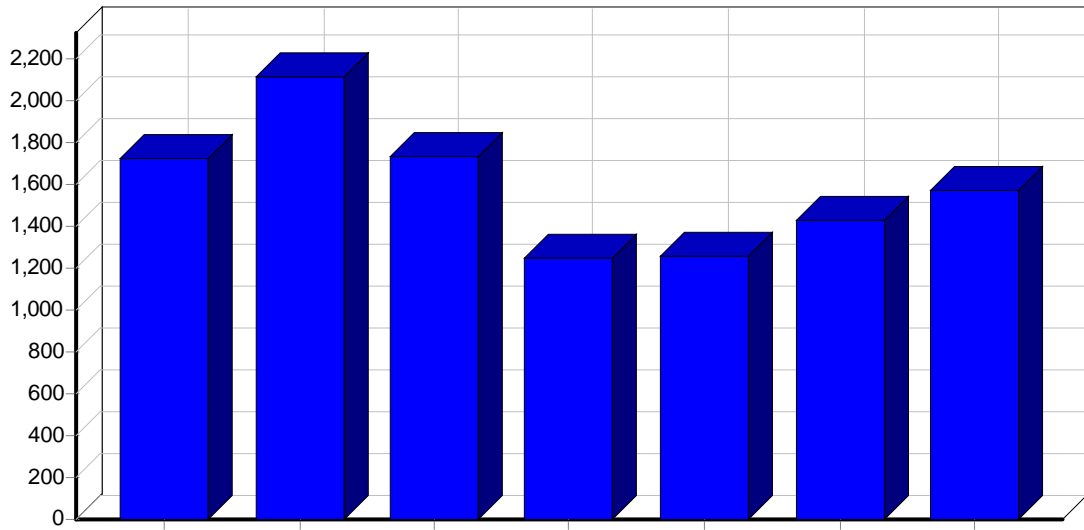

( )
	10,220	1,728	509,440
	11,483	2,115	402,356
	10,468	1,738	354,546
	5,933	1,253	398,513
	7,751	1,263	367,111
	10,465	1,431	353,762
	8,354	1,572	357,961
	64,674	11,100	2,743,693