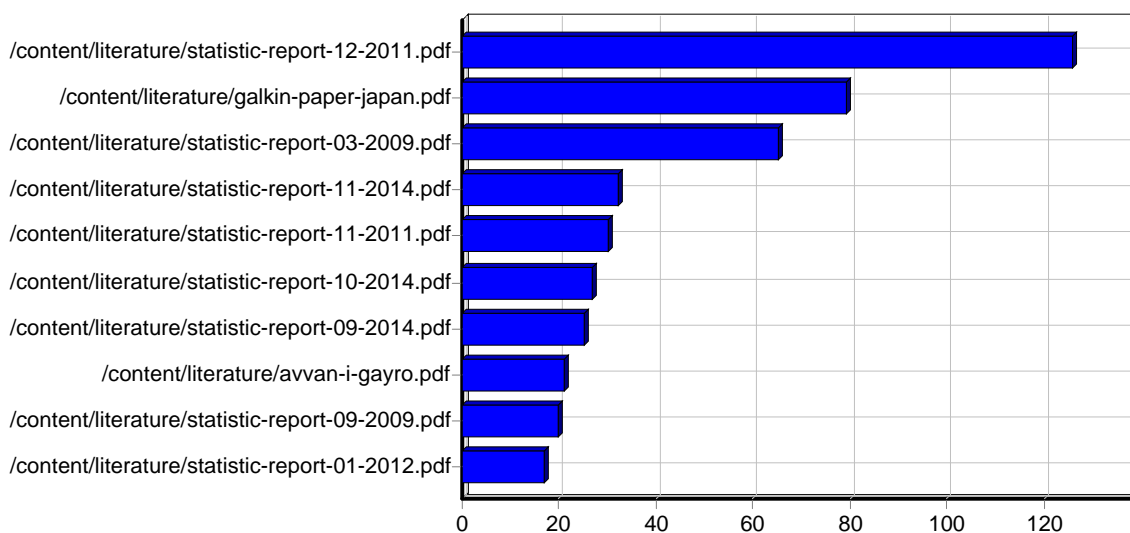

( )
1	http://www.epov.ru/content/literature/statistic-report-12-2011.pdf	425	225	126	29,978
2	http://www.epov.ru/content/literature/galkin-paper-japan.pdf	121	32	79	25,189
3	http://www.epov.ru/content/literature/statistic-report-03-2009.pdf	65	0	65	9,578
4	http://www.epov.ru/content/literature/statistic-report-11-2014.pdf	42	0	32	4,538
5	http://www.epov.ru/content/literature/statistic-report-11-2011.pdf	30	0	30	4,340
6	http://www.epov.ru/content/literature/statistic-report-10-2014.pdf	27	0	27	3,333
7	http://www.epov.ru/content/literature/statistic-report-09-2014.pdf	27	2	25	2,988
8	http://www.epov.ru/content/literature/avvan-i-gayro.pdf	282	259	21	354,618
9	http://www.epov.ru/content/literature/statistic-report-09-2009.pdf	20	0	20	2,434
10	http://www.epov.ru/content/literature/statistic-report-01-2012.pdf	17	0	17	1,997
11	http://www.epov.ru/content/literature/statistic-report-05-2011.pdf	19	0	17	2,527
12	http://www.epov.ru/content/literature/statistic-report-02-2008.pdf	18	0	17	2,361
13	http://www.epov.ru/content/literature/statistic-report-10-2008.pdf	16	0	16	1,838
14	http://www.epov.ru/content/literature/statistic-report-10-2009.pdf	16	0	16	1,646
15	http://www.epov.ru/content/literature/statistic-report-06-2011.pdf	16	1	16	1,964
16	http://www.epov.ru/content/literature/statistic-report-06-2009.pdf	16	0	16	2,220