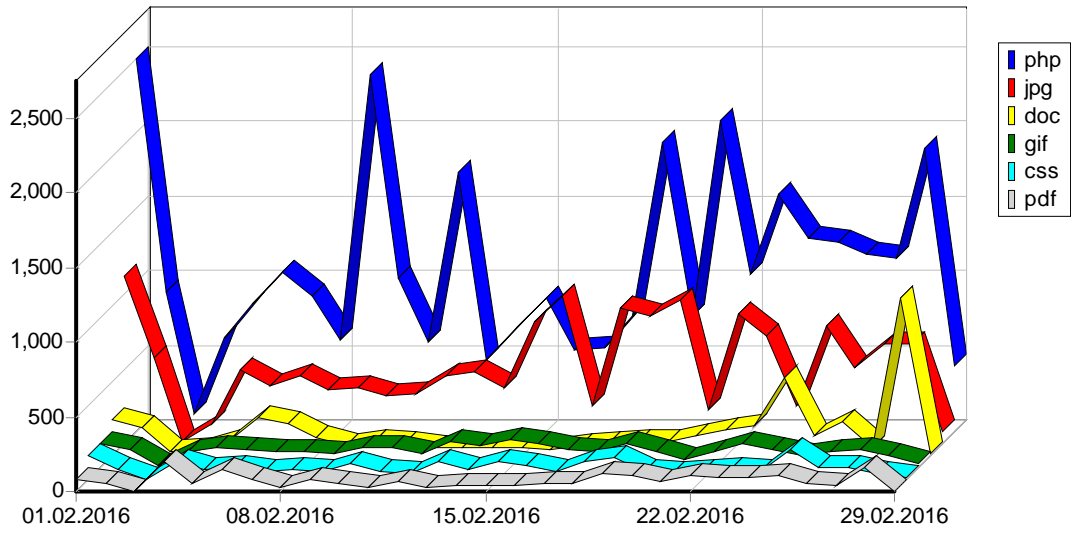

( )
1	php	32,076	0	1,080,681
2	jpg	15,465	11	491,706
3	doc	4,528	17	198,182
4	gif	3,316	0	1,799
5	css	2,270	0	5,228
6	pdf	2,089	554	962,781
7	js	798	0	2,119
8	html	9	0	2
9		5	0	52
10	php'	1	0	14
		60,557	582	2,742,567