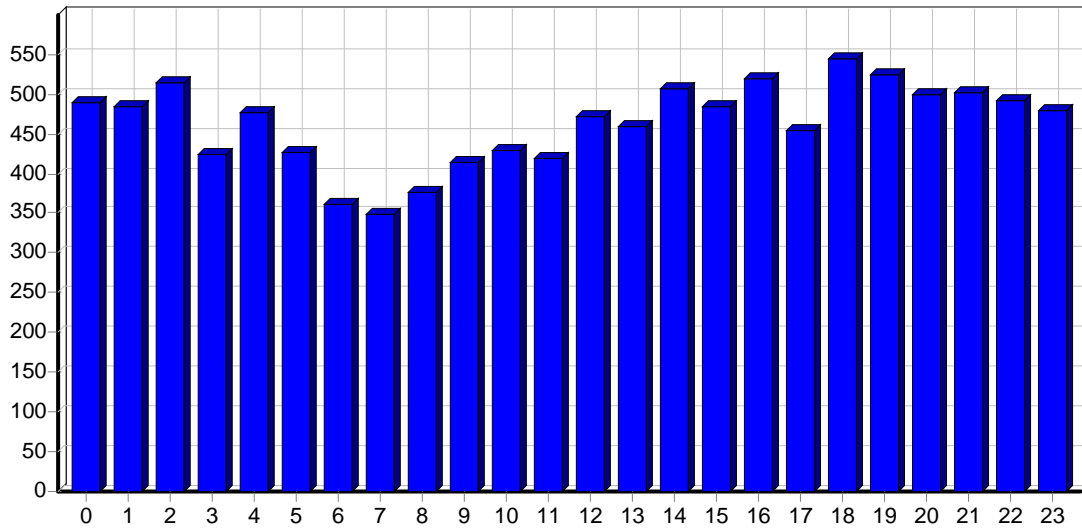

	64,674
	2,230
	5.83
	1,636
	4,117
	32,477
	1,119
	2.93
	11,100
	382
IP-	2,757
	2.62
	92.39
	42.42
	247.18

					()
01.02.2016	4,520	2,521	760	06:03	146,882
02.02.2016	2,098	958	493	06:05	95,674
03.02.2016	199	125	84	04:19	11,283
04.02.2016	1,328	637	109	04:39	54,279
05.02.2016	1,896	913	367	04:17	67,963
06.02.2016	2,246	1,083	431	06:36	84,978
07.02.2016	1,959	915	463	06:55	84,145
08.02.2016	1,504	664	350	08:12	58,778
09.02.2016	3,212	2,402	343	07:48	83,883
10.02.2016	1,897	1,038	353	05:34	63,478
11.02.2016	1,444	631	381	06:07	63,913
12.02.2016	2,591	1,750	345	05:54	66,475
13.02.2016	1,515	489	386	03:37	77,545
14.02.2016	1,505	700	428	05:52	113,919
15.02.2016	2,281	900	418	09:31	100,675
16.02.2016	2,083	553	357	03:11	86,885
17.02.2016	1,297	575	382	06:59	95,145
18.02.2016	2,181	780	385	06:34	96,723
19.02.2016	3,558	1,950	360	08:27	111,873
20.02.2016	2,311	790	422	06:13	107,099
21.02.2016	2,762	2,092	468	08:35	130,413
22.02.2016	2,589	1,077	536	11:08	80,284
23.02.2016	3,075	1,599	545	10:03	88,102
24.02.2016	2,540	1,306	434	17:13	228,605
25.02.2016	2,798	1,281	388	09:04	152,195
26.02.2016	2,420	1,246	359	07:11	107,449
27.02.2016	2,282	1,163	333	04:50	88,338
28.02.2016	3,994	1,897	369	05:58	180,962
29.02.2016	589	442	51	04:37	15,735
	64,674	32,477	11,100	07:17	2,743,693