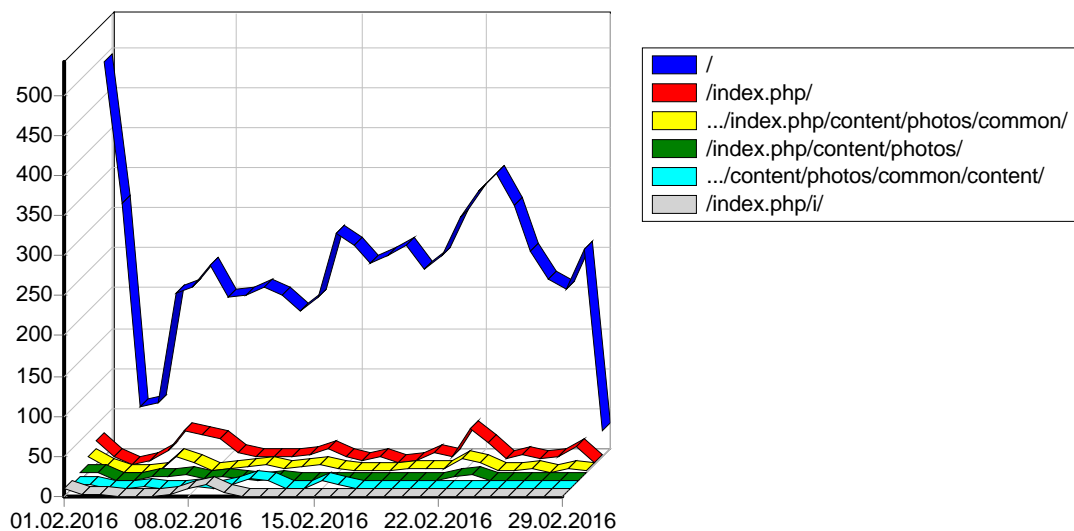

( )
1	http://www.epov.ru/	27,820	0	6,835	1,010,767
2	http://www.epov.ru/index.php/	911	0	447	14,052
3	http://www.epov.ru/index.php/content/photos/common/	791	0	181	7,788
4	http://www.epov.ru/index.php/content/photos/	772	0	65	6,499
5	http://www.epov.ru/index.php/content/photos/common/content/	65	0	58	973
6	http://www.epov.ru/index.php/i/	58	0	51	866
7	http://www.epov.ru/index.php/images/	49	0	46	2,219
8	http://www.epov.ru/index.php/content/literature/images/	43	0	41	2,237
9	http://www.epov.ru/index.php//	50	0	40	2,014
10	http://www.epov.ru/index.php/content/	215	0	38	1,409
11	http://www.epov.ru/index.php/images/content/maps/images/common/	43	0	33	638
12	http://www.epov.ru/index.php/content/photos/common/content/broshura/	33	0	32	2,728
13	http://www.epov.ru/index.php/content/literature/	33	0	32	1,990