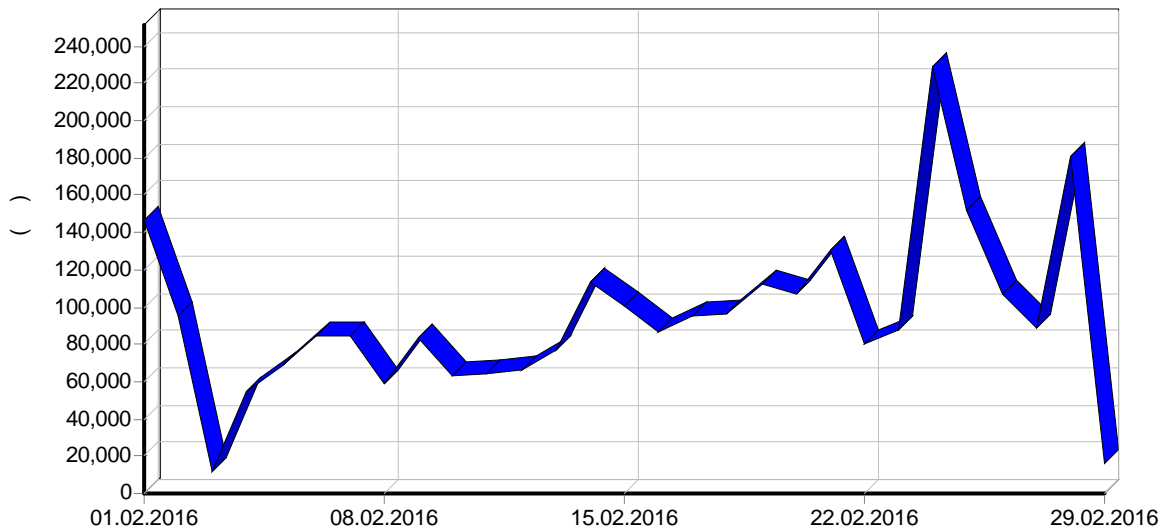

	64,674
	2,230
	5.83
	1,636
	4,117
	32,477
	1,119
	2.93
	11,100
	382
IP-	2,757
	2.62
	92.39
	42.42
	247.18

					()
01.02.2016	4,520	2,521	760	06:03	146,882
02.02.2016	2,098	958	493	06:05	95,674
03.02.2016	199	125	84	04:19	11,283
04.02.2016	1,328	637	109	04:39	54,279
05.02.2016	1,896	913	367	04:17	67,963
06.02.2016	2,246	1,083	431	06:36	84,978
07.02.2016	1,959	915	463	06:55	84,145
08.02.2016	1,504	664	350	08:12	58,778
09.02.2016	3,212	2,402	343	07:48	83,883
10.02.2016	1,897	1,038	353	05:34	63,478
11.02.2016	1,444	631	381	06:07	63,913
12.02.2016	2,591	1,750	345	05:54	66,475
13.02.2016	1,515	489	386	03:37	77,545
14.02.2016	1,505	700	428	05:52	113,919
15.02.2016	2,281	900	418	09:31	100,675
16.02.2016	2,083	553	357	03:11	86,885
17.02.2016	1,297	575	382	06:59	95,145
18.02.2016	2,181	780	385	06:34	96,723
19.02.2016	3,558	1,950	360	08:27	111,873
20.02.2016	2,311	790	422	06:13	107,099
21.02.2016	2,762	2,092	468	08:35	130,413
22.02.2016	2,589	1,077	536	11:08	80,284
23.02.2016	3,075	1,599	545	10:03	88,102
24.02.2016	2,540	1,306	434	17:13	228,605
25.02.2016	2,798	1,281	388	09:04	152,195
26.02.2016	2,420	1,246	359	07:11	107,449
27.02.2016	2,282	1,163	333	04:50	88,338
28.02.2016	3,994	1,897	369	05:58	180,962
29.02.2016	589	442	51	04:37	15,735
	64,674	32,477	11,100	07:17	2,743,693