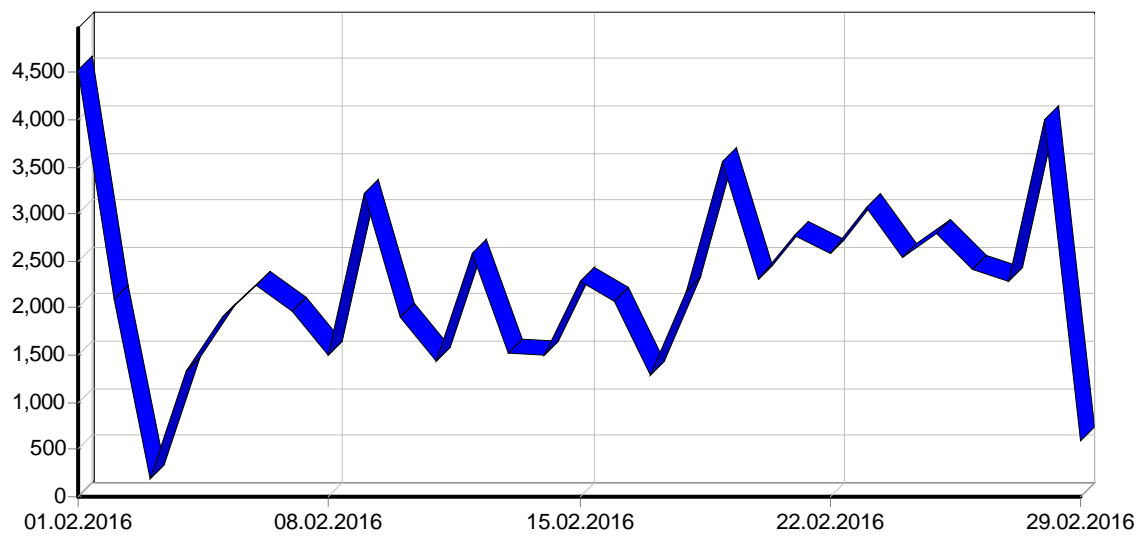

	64,674
	2,230
	5.83
	1,636
	4,117
	32,477
	1,119
	2.93
	11,100
	382
IP-	2,757
	2.62
	92.39
	42.42
	247.18

					()
01.02.2016	4,520	2,521	760	06:03	146,882
02.02.2016	2,098	958	493	06:05	95,674
03.02.2016	199	125	84	04:19	11,283
04.02.2016	1,328	637	109	04:39	54,279
05.02.2016	1,896	913	367	04:17	67,963
06.02.2016	2,246	1,083	431	06:36	84,978
07.02.2016	1,959	915	463	06:55	84,145
08.02.2016	1,504	664	350	08:12	58,778
09.02.2016	3,212	2,402	343	07:48	83,883
10.02.2016	1,897	1,038	353	05:34	63,478
11.02.2016	1,444	631	381	06:07	63,913
12.02.2016	2,591	1,750	345	05:54	66,475
13.02.2016	1,515	489	386	03:37	77,545
14.02.2016	1,505	700	428	05:52	113,919
15.02.2016	2,281	900	418	09:31	100,675
16.02.2016	2,083	553	357	03:11	86,885
17.02.2016	1,297	575	382	06:59	95,145
18.02.2016	2,181	780	385	06:34	96,723
19.02.2016	3,558	1,950	360	08:27	111,873
20.02.2016	2,311	790	422	06:13	107,099
21.02.2016	2,762	2,092	468	08:35	130,413
22.02.2016	2,589	1,077	536	11:08	80,284
23.02.2016	3,075	1,599	545	10:03	88,102
24.02.2016	2,540	1,306	434	17:13	228,605
25.02.2016	2,798	1,281	388	09:04	152,195
26.02.2016	2,420	1,246	359	07:11	107,449
27.02.2016	2,282	1,163	333	04:50	88,338
28.02.2016	3,994	1,897	369	05:58	180,962
29.02.2016	589	442	51	04:37	15,735
	64,674	32,477	11,100	07:17	2,743,693