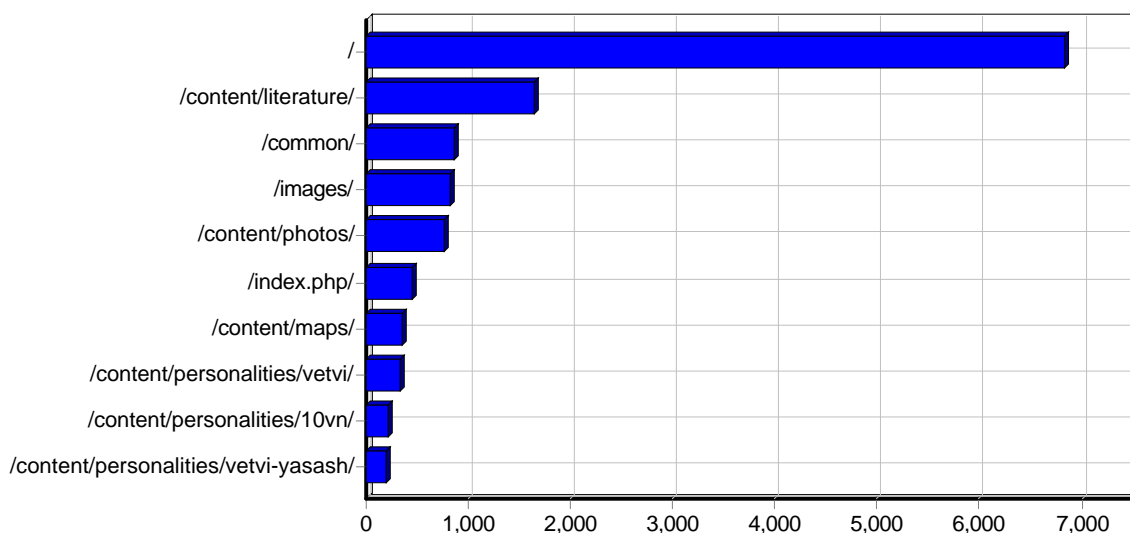

( )
1	http://www.epov.ru/	27,823	0	6,835	1,010,794
2	http://www.epov.ru/content/literature/	3,459	572	1,645	1,090,855
3	http://www.epov.ru/common/	2,842	0	852	4,434
4	http://www.epov.ru/images/	5,699	4	822	42,356
5	http://www.epov.ru/content/photos/	11,034	6	759	359,859
6	http://www.epov.ru/index.php/	912	0	448	14,066
7	http://www.epov.ru/content/maps/	786	0	345	53,253
8	http://www.epov.ru/content/personalities/vetvi/	683	0	339	15,351
9	http://www.epov.ru/content/personalities/10vn/	320	0	213	7,068
10	http://www.epov.ru/content/personalities/vetvi-yasash/	243	0	189	6,469
11	http://www.epov.ru/index.php/content/photos/common/	794	0	182	7,826
12	http://www.epov.ru/content/personalities/10vi/	311	0	163	7,956
13	http://www.epov.ru/index.php/content/photos/	981	0	161	9,359
14	http://www.epov.ru/content/personalities/10vs/	297	0	142	7,966
15	http://www.epov.ru/index.php/content/photos/common/content/photos/	259	0	107	7,888
16	http://www.epov.ru/content/personalities/10sm/	111	0	85	2,525