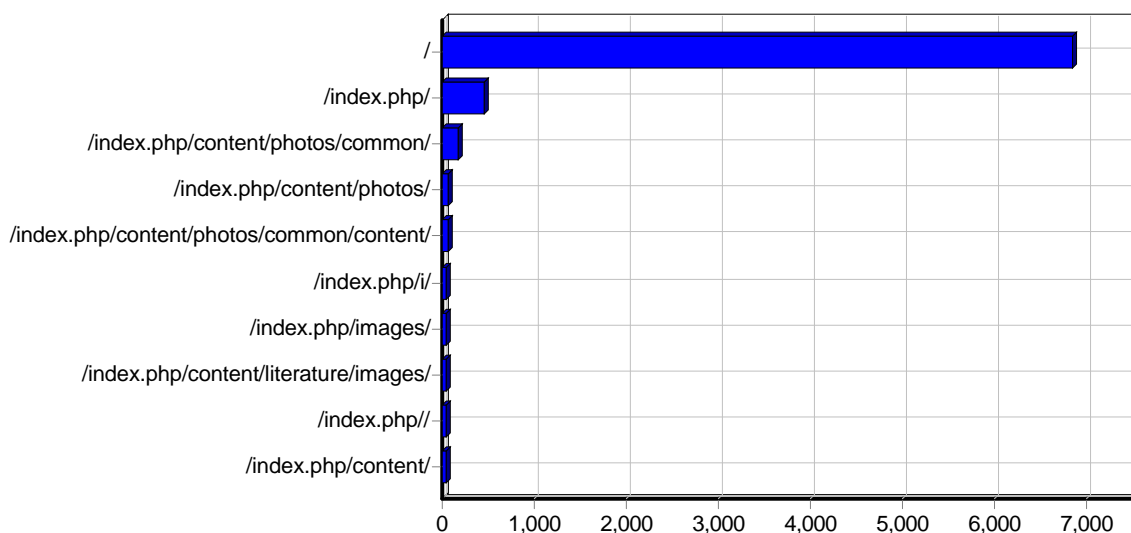

( )
1	http://www.epov.ru/	27,820	0	6,835	1,010,767
2	http://www.epov.ru/index.php/	911	0	447	14,052
3	http://www.epov.ru/index.php/content/photos/common/	791	0	181	7,788
4	http://www.epov.ru/index.php/content/photos/	772	0	65	6,499
5	http://www.epov.ru/index.php/content/photos/common/content/	65	0	58	973
6	http://www.epov.ru/index.php/i/	58	0	51	866
7	http://www.epov.ru/index.php/images/	49	0	46	2,219
8	http://www.epov.ru/index.php/content/literature/images/	43	0	41	2,237
9	http://www.epov.ru/index.php//	50	0	40	2,014
10	http://www.epov.ru/index.php/content/	215	0	38	1,409
11	http://www.epov.ru/index.php/images/content/maps/images/common/	43	0	33	638
12	http://www.epov.ru/index.php/content/photos/common/content/broshura/	33	0	32	2,728
13	http://www.epov.ru/index.php/content/literature/	33	0	32	1,990