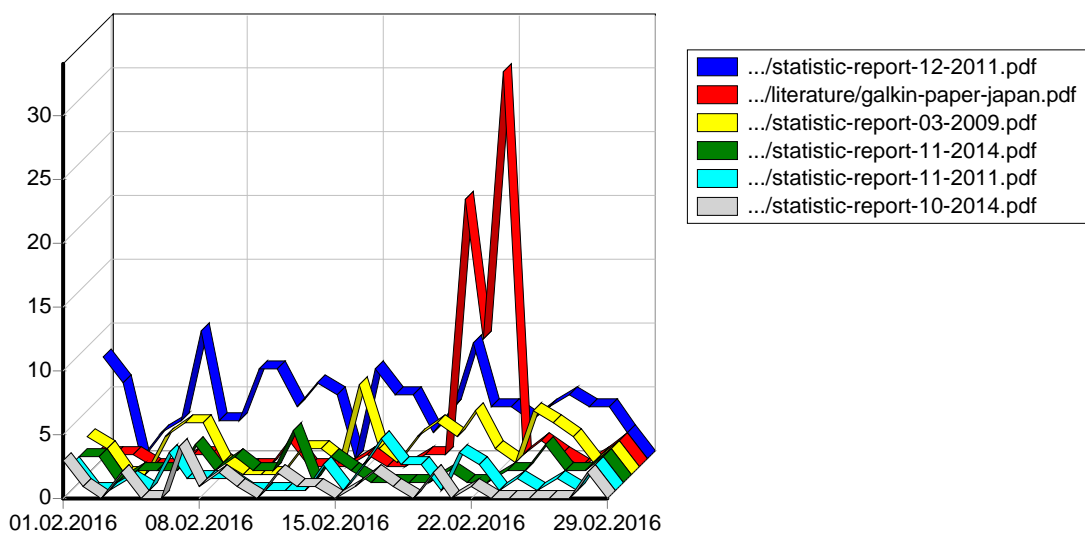

( )
1	http://www.epov.ru/content/literature/statistic-report-12-2011.pdf	425	225	126	29,978
2	http://www.epov.ru/content/literature/galkin-paper-japan.pdf	121	32	79	25,189
3	http://www.epov.ru/content/literature/statistic-report-03-2009.pdf	65	0	65	9,578
4	http://www.epov.ru/content/literature/statistic-report-11-2014.pdf	42	0	32	4,538
5	http://www.epov.ru/content/literature/statistic-report-11-2011.pdf	30	0	30	4,340
6	http://www.epov.ru/content/literature/statistic-report-10-2014.pdf	27	0	27	3,333
7	http://www.epov.ru/content/literature/statistic-report-09-2014.pdf	27	2	25	2,988
8	http://www.epov.ru/content/literature/avvan-i-gayro.pdf	282	259	21	354,618
9	http://www.epov.ru/content/literature/statistic-report-09-2009.pdf	20	0	20	2,434
10	http://www.epov.ru/content/literature/statistic-report-01-2012.pdf	17	0	17	1,997
11	http://www.epov.ru/content/literature/statistic-report-05-2011.pdf	19	0	17	2,527
12	http://www.epov.ru/content/literature/statistic-report-02-2008.pdf	18	0	17	2,361
13	http://www.epov.ru/content/literature/statistic-report-10-2008.pdf	16	0	16	1,838
14	http://www.epov.ru/content/literature/statistic-report-10-2009.pdf	16	0	16	1,646
15	http://www.epov.ru/content/literature/statistic-report-06-2011.pdf	16	1	16	1,964
16	http://www.epov.ru/content/literature/statistic-report-06-2009.pdf	16	0	16	2,220