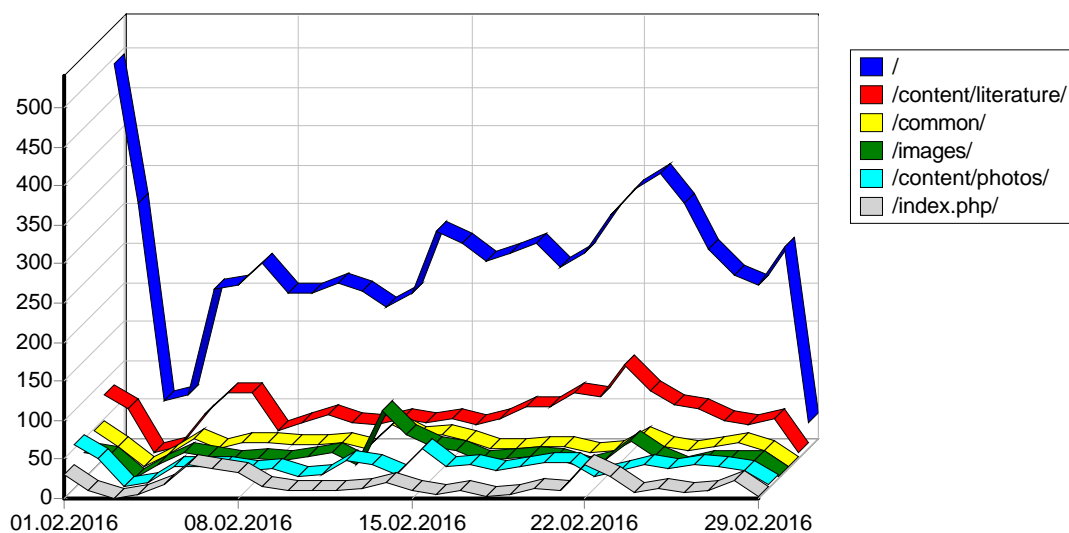

( )
1	http://www.epov.ru/	27,823	0	6,835	1,010,794
2	http://www.epov.ru/content/literature/	3,459	572	1,645	1,090,855
3	http://www.epov.ru/common/	2,842	0	852	4,434
4	http://www.epov.ru/images/	5,699	4	822	42,356
5	http://www.epov.ru/content/photos/	11,034	6	759	359,859
6	http://www.epov.ru/index.php/	912	0	448	14,066
7	http://www.epov.ru/content/maps/	786	0	345	53,253
8	http://www.epov.ru/content/personalities/vetvi/	683	0	339	15,351
9	http://www.epov.ru/content/personalities/10vn/	320	0	213	7,068
10	http://www.epov.ru/content/personalities/vetvi-yasash/	243	0	189	6,469
11	http://www.epov.ru/index.php/content/photos/common/	794	0	182	7,826
12	http://www.epov.ru/content/personalities/10vi/	311	0	163	7,956
13	http://www.epov.ru/index.php/content/photos/	981	0	161	9,359
14	http://www.epov.ru/content/personalities/10vs/	297	0	142	7,966
15	http://www.epov.ru/index.php/content/photos/common/content/photos/	259	0	107	7,888
16	http://www.epov.ru/content/personalities/10sm/	111	0	85	2,525