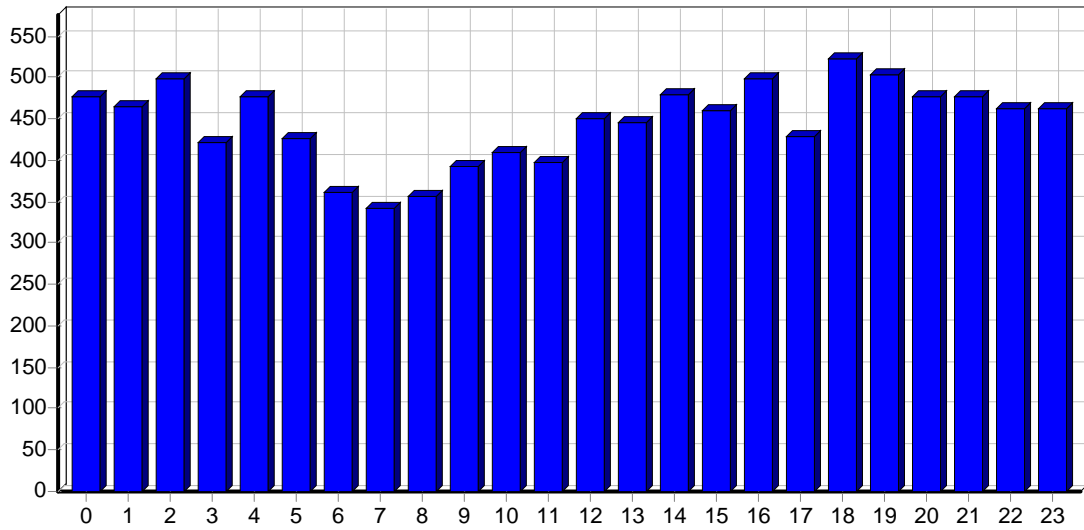

	62,744
	2,240
	5.87
	1,614
	4,031
	31,364
	1,120
	2.94
	10,685
	381
IP-	2,696
	2.55
	93.38
	42.67
	250.57

					()
01.02.2015	3,404	1,969	461	06:50	108,781
02.02.2015	1,873	839	428	06:22	83,349
03.02.2015	199	125	84	04:19	11,283
04.02.2015	1,328	637	109	04:39	54,269
05.02.2015	1,896	913	367	04:17	67,963
06.02.2015	2,246	1,083	431	06:36	84,978
07.02.2015	1,959	915	463	06:55	84,145
08.02.2015	1,504	664	350	08:12	58,778
09.02.2015	3,212	2,402	343	07:48	83,873
10.02.2015	1,897	1,038	353	05:34	63,478
11.02.2015	1,444	631	381	06:07	63,913
12.02.2015	2,591	1,750	345	05:54	66,475
13.02.2015	1,515	489	386	03:37	77,545
14.02.2015	1,505	700	428	05:52	113,909
15.02.2015	2,281	900	418	09:31	100,665
16.02.2015	2,083	553	357	03:11	86,885
17.02.2015	1,297	575	382	06:59	95,136
18.02.2015	2,181	780	385	06:34	96,713
19.02.2015	3,558	1,950	360	08:27	111,863
20.02.2015	2,311	790	422	06:13	107,099
21.02.2015	2,762	2,092	468	08:35	130,393
22.02.2015	2,589	1,077	536	11:08	80,284
23.02.2015	3,075	1,599	545	10:03	88,102
24.02.2015	2,540	1,306	434	17:13	228,586
25.02.2015	2,798	1,281	388	09:04	152,185
26.02.2015	2,420	1,246	359	07:11	107,439
27.02.2015	2,282	1,163	333	04:50	88,328
28.02.2015	3,994	1,897	369	05:48	180,952
	62,744	31,364	10,685	07:23	2,677,385