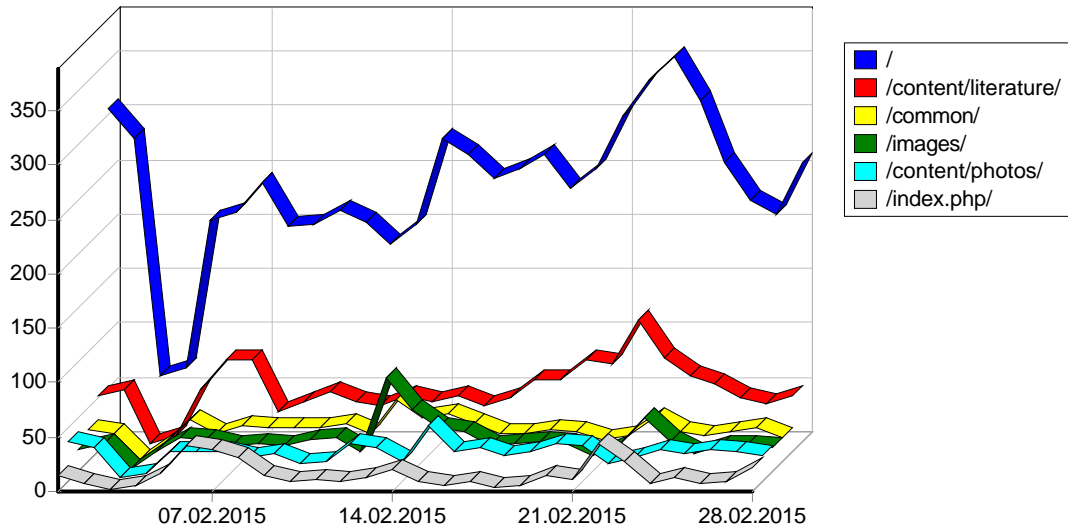

( )
1	http://www.epov.ru/	26,883	0	6,579	978,747
2	http://www.epov.ru/content/literature/	3,396	562	1,600	1,078,464
3	http://www.epov.ru/common/	2,783	0	829	4,323
4	http://www.epov.ru/images/	5,560	4	804	41,281
5	http://www.epov.ru/content/photos/	10,695	6	727	349,117
6	http://www.epov.ru/index.php/	852	0	426	13,674
7	http://www.epov.ru/content/maps/	780	0	339	52,988
8	http://www.epov.ru/content/personalities/vetvi/	671	0	332	15,079
9	http://www.epov.ru/content/personalities/10vn/	312	0	205	6,887
10	http://www.epov.ru/content/personalities/vetvi-yasash/	232	0	178	6,121
11	http://www.epov.ru/index.php/content/photos/common/	768	0	162	6,347
12	http://www.epov.ru/content/personalities/10vi/	305	0	161	7,790
13	http://www.epov.ru/index.php/content/photos/	966	0	148	9,146
14	http://www.epov.ru/content/personalities/10vs/	293	0	139	7,853
15	http://www.epov.ru/index.php/content/photos/common/content/photos/	250	0	98	6,280
16	http://www.epov.ru/content/personalities/10sm/	105	0	79	2,381