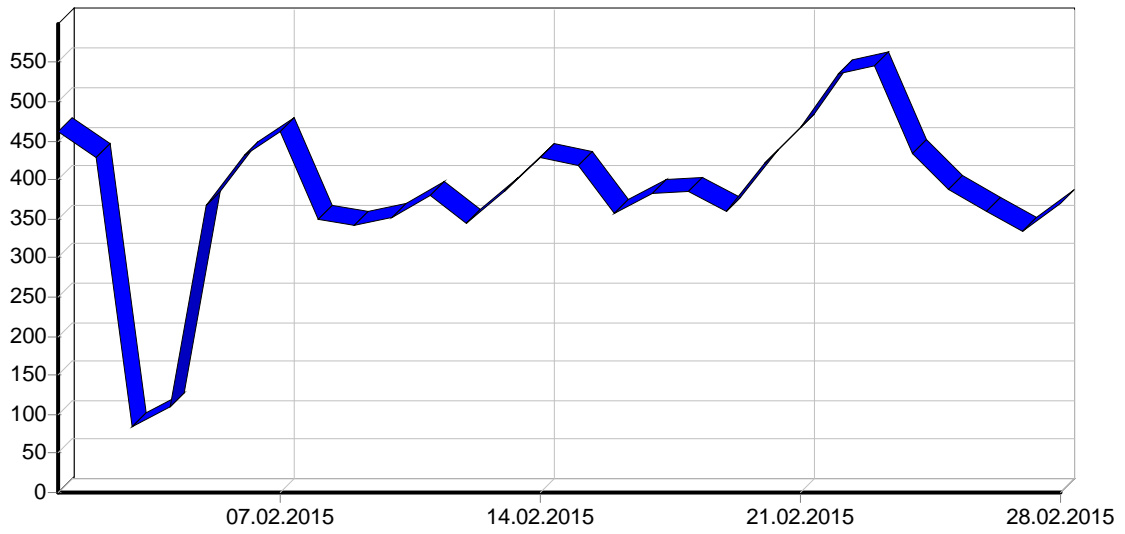

	62,744
	2,240
	5.87
	1,614
	4,031
	31,364
	1,120
	2.94
	10,685
	381
IP-	2,696
	2.55
	93.38
	42.67
	250.57

					()
01.02.2015	3,404	1,969	461	06:50	108,781
02.02.2015	1,873	839	428	06:22	83,349
03.02.2015	199	125	84	04:19	11,283
04.02.2015	1,328	637	109	04:39	54,269
05.02.2015	1,896	913	367	04:17	67,963
06.02.2015	2,246	1,083	431	06:36	84,978
07.02.2015	1,959	915	463	06:55	84,145
08.02.2015	1,504	664	350	08:12	58,778
09.02.2015	3,212	2,402	343	07:48	83,873
10.02.2015	1,897	1,038	353	05:34	63,478
11.02.2015	1,444	631	381	06:07	63,913
12.02.2015	2,591	1,750	345	05:54	66,475
13.02.2015	1,515	489	386	03:37	77,545
14.02.2015	1,505	700	428	05:52	113,909
15.02.2015	2,281	900	418	09:31	100,665
16.02.2015	2,083	553	357	03:11	86,885
17.02.2015	1,297	575	382	06:59	95,136
18.02.2015	2,181	780	385	06:34	96,713
19.02.2015	3,558	1,950	360	08:27	111,863
20.02.2015	2,311	790	422	06:13	107,099
21.02.2015	2,762	2,092	468	08:35	130,393
22.02.2015	2,589	1,077	536	11:08	80,284
23.02.2015	3,075	1,599	545	10:03	88,102
24.02.2015	2,540	1,306	434	17:13	228,586
25.02.2015	2,798	1,281	388	09:04	152,185
26.02.2015	2,420	1,246	359	07:11	107,439
27.02.2015	2,282	1,163	333	04:50	88,328
28.02.2015	3,994	1,897	369	05:48	180,952
	62,744	31,364	10,685	07:23	2,677,385