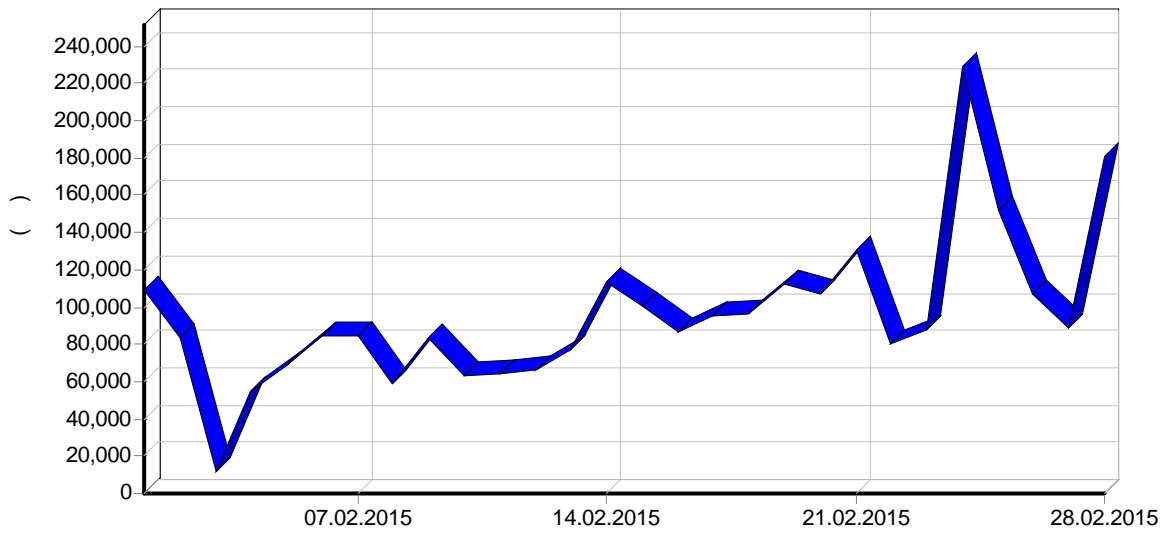

	62,744
	2,240
	5.87
	1,614
	4,031
	31,364
	1,120
	2.94
	10,685
	381
IP-	2,696
	2.55
	93.38
	42.67
	250.57

					()
01.02.2015	3,404	1,969	461	06:50	108,781
02.02.2015	1,873	839	428	06:22	83,349
03.02.2015	199	125	84	04:19	11,283
04.02.2015	1,328	637	109	04:39	54,269
05.02.2015	1,896	913	367	04:17	67,963
06.02.2015	2,246	1,083	431	06:36	84,978
07.02.2015	1,959	915	463	06:55	84,145
08.02.2015	1,504	664	350	08:12	58,778
09.02.2015	3,212	2,402	343	07:48	83,873
10.02.2015	1,897	1,038	353	05:34	63,478
11.02.2015	1,444	631	381	06:07	63,913
12.02.2015	2,591	1,750	345	05:54	66,475
13.02.2015	1,515	489	386	03:37	77,545
14.02.2015	1,505	700	428	05:52	113,909
15.02.2015	2,281	900	418	09:31	100,665
16.02.2015	2,083	553	357	03:11	86,885
17.02.2015	1,297	575	382	06:59	95,136
18.02.2015	2,181	780	385	06:34	96,713
19.02.2015	3,558	1,950	360	08:27	111,863
20.02.2015	2,311	790	422	06:13	107,099
21.02.2015	2,762	2,092	468	08:35	130,393
22.02.2015	2,589	1,077	536	11:08	80,284
23.02.2015	3,075	1,599	545	10:03	88,102
24.02.2015	2,540	1,306	434	17:13	228,586
25.02.2015	2,798	1,281	388	09:04	152,185
26.02.2015	2,420	1,246	359	07:11	107,439
27.02.2015	2,282	1,163	333	04:50	88,328
28.02.2015	3,994	1,897	369	05:48	180,952
	62,744	31,364	10,685	07:23	2,677,385