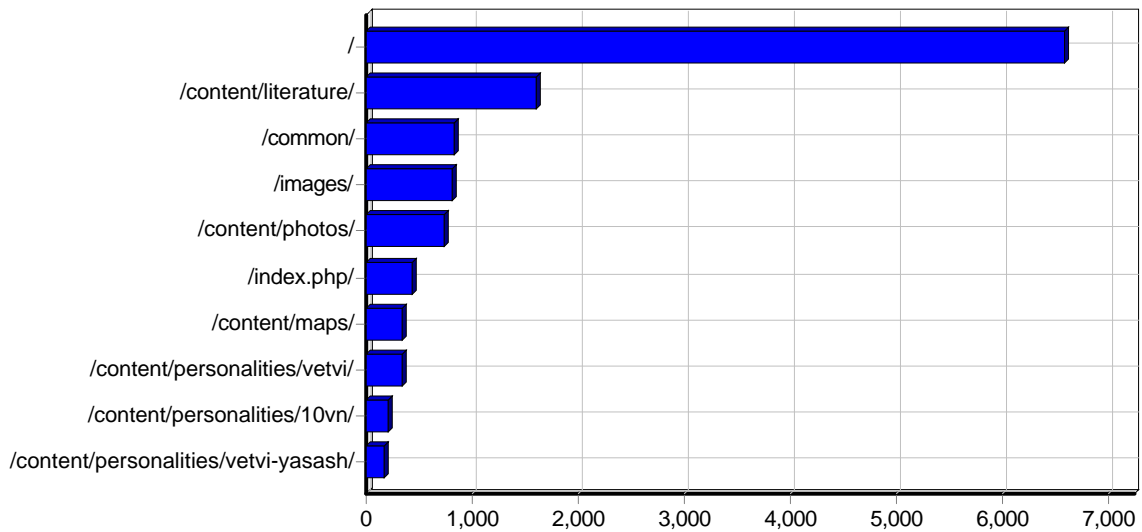

( )
1	http://www.epov.ru/	26,883	0	6,579	978,747
2	http://www.epov.ru/content/literature/	3,396	562	1,600	1,078,464
3	http://www.epov.ru/common/	2,783	0	829	4,323
4	http://www.epov.ru/images/	5,560	4	804	41,281
5	http://www.epov.ru/content/photos/	10,695	6	727	349,117
6	http://www.epov.ru/index.php/	852	0	426	13,674
7	http://www.epov.ru/content/maps/	780	0	339	52,988
8	http://www.epov.ru/content/personalities/vetvi/	671	0	332	15,079
9	http://www.epov.ru/content/personalities/10vn/	312	0	205	6,887
10	http://www.epov.ru/content/personalities/vetvi-yasash/	232	0	178	6,121
11	http://www.epov.ru/index.php/content/photos/common/	768	0	162	6,347
12	http://www.epov.ru/content/personalities/10vi/	305	0	161	7,790
13	http://www.epov.ru/index.php/content/photos/	966	0	148	9,146
14	http://www.epov.ru/content/personalities/10vs/	293	0	139	7,853
15	http://www.epov.ru/index.php/content/photos/common/content/photos/	250	0	98	6,280
16	http://www.epov.ru/content/personalities/10sm/	105	0	79	2,381