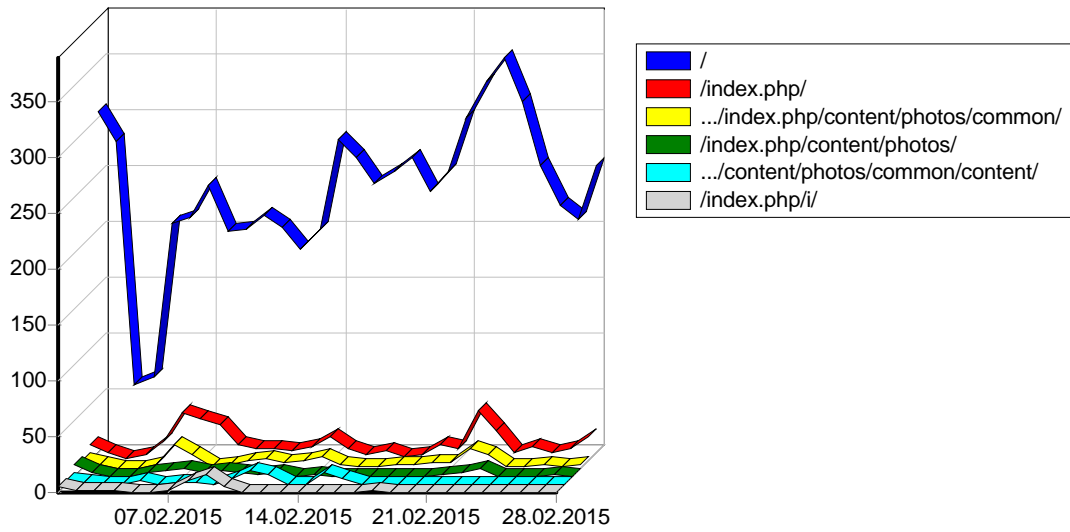

( )
1	http://www.epov.ru/	26,880	0	6,579	978,720
2	http://www.epov.ru/index.php/	851	0	425	13,660
3	http://www.epov.ru/index.php/content/photos/common/	765	0	161	6,308
4	http://www.epov.ru/index.php/content/photos/	768	0	62	6,443
5	http://www.epov.ru/index.php/content/photos/common/content/	61	0	55	913
6	http://www.epov.ru/index.php/i/	51	0	45	788
7	http://www.epov.ru/index.php//	50	0	40	2,014
8	http://www.epov.ru/index.php/content/	215	0	38	1,409
9	http://www.epov.ru/index.php/images/	40	0	38	2,089
10	http://www.epov.ru/index.php/content/literature/images/	35	0	33	2,017
11	http://www.epov.ru/index.php/images/content/maps/images/common/	42	0	32	616
12	http://www.epov.ru/index.php/content/broshura/common/	29	0	29	425
13	http://www.epov.ru/index.php/content/literature/	26	0	26	1,171