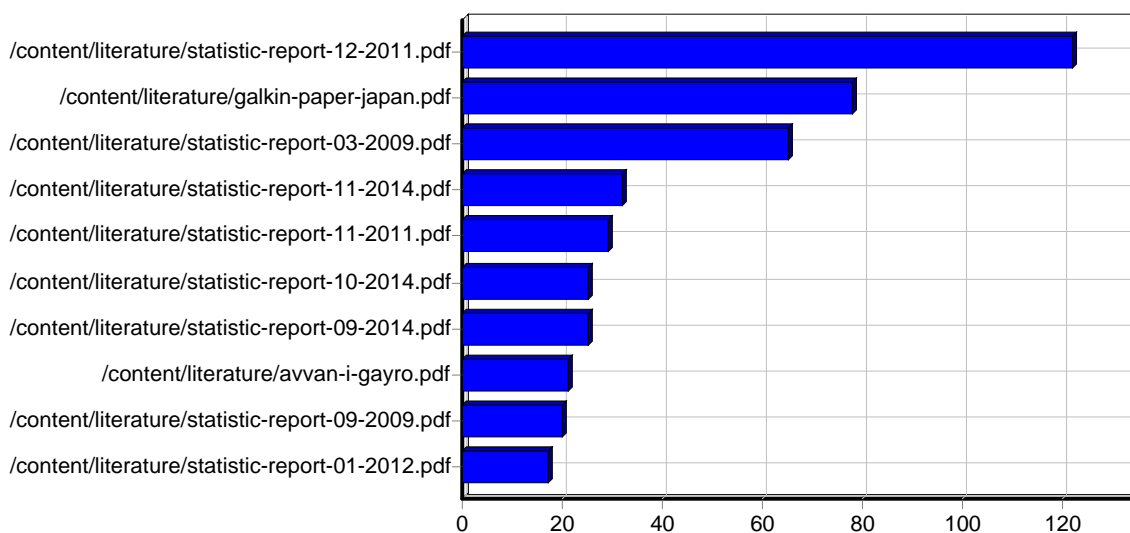

( )
1	http://www.epov.ru/content/literature/statistic-report-12-2011.pdf	412	218	122	29,212
2	http://www.epov.ru/content/literature/galkin-paper-japan.pdf	120	32	78	24,852
3	http://www.epov.ru/content/literature/statistic-report-03-2009.pdf	65	0	65	9,578
4	http://www.epov.ru/content/literature/statistic-report-11-2014.pdf	42	0	32	4,538
5	http://www.epov.ru/content/literature/statistic-report-11-2011.pdf	29	0	29	4,183
6	http://www.epov.ru/content/literature/statistic-report-10-2014.pdf	25	0	25	3,046
7	http://www.epov.ru/content/literature/statistic-report-09-2014.pdf	27	2	25	2,988
8	http://www.epov.ru/content/literature/avvan-i-gayro.pdf	282	259	21	354,471
9	http://www.epov.ru/content/literature/statistic-report-09-2009.pdf	20	0	20	2,434
10	http://www.epov.ru/content/literature/statistic-report-01-2012.pdf	17	0	17	1,997
11	http://www.epov.ru/content/literature/statistic-report-10-2009.pdf	16	0	16	1,646
12	http://www.epov.ru/content/literature/statistic-report-06-2009.pdf	16	0	16	2,220
13	http://www.epov.ru/content/literature/statistic-report-02-2008.pdf	17	0	16	2,197
14	http://www.epov.ru/content/literature/statistic-report-05-2011.pdf	18	0	16	2,365
15	http://www.epov.ru/content/literature/statistic-report-10-2008.pdf	16	0	16	1,838
16	http://www.epov.ru/content/literature/statistic-report-06-2011.pdf	16	1	16	1,964