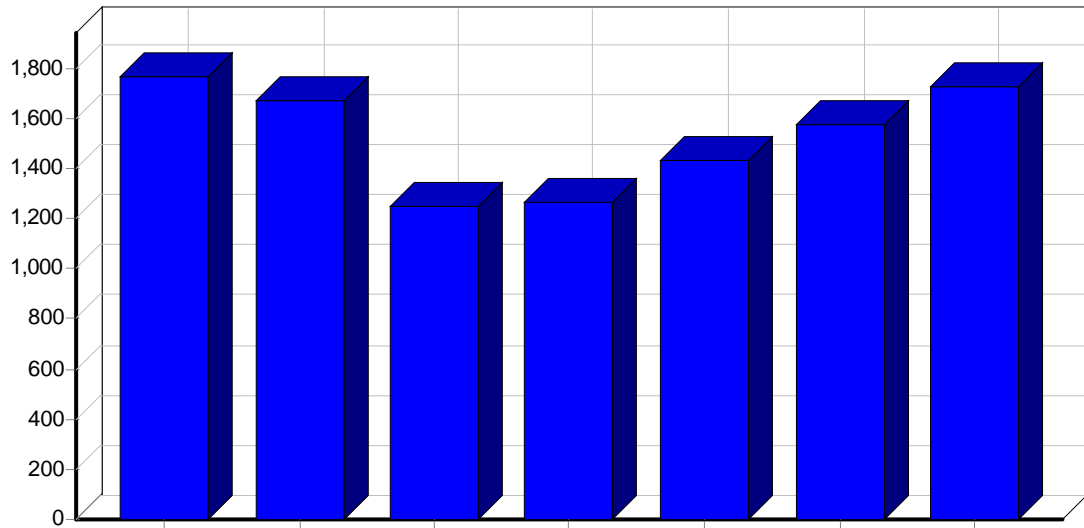

( )
	9,778	1,765	348,510
	10,243	1,673	342,211
	5,933	1,253	398,484
	7,751	1,263	367,081
	10,465	1,431	353,742
	8,354	1,572	357,952
	10,220	1,728	509,401
	62,744	10,685	2,677,385