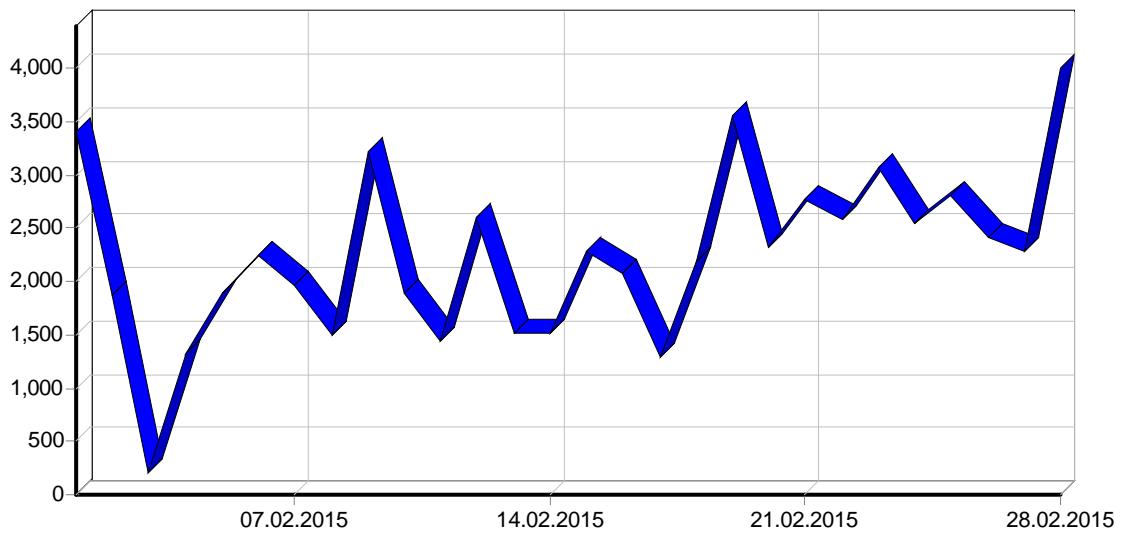

	62,744
	2,240
	5.87
	1,614
	4,031
	31,364
	1,120
	2.94
	10,685
	381
IP-	2,696
	2.55
	93.38
	42.67
	250.57

					()
01.02.2015	3,404	1,969	461	06:50	108,781
02.02.2015	1,873	839	428	06:22	83,349
03.02.2015	199	125	84	04:19	11,283
04.02.2015	1,328	637	109	04:39	54,269
05.02.2015	1,896	913	367	04:17	67,963
06.02.2015	2,246	1,083	431	06:36	84,978
07.02.2015	1,959	915	463	06:55	84,145
08.02.2015	1,504	664	350	08:12	58,778
09.02.2015	3,212	2,402	343	07:48	83,873
10.02.2015	1,897	1,038	353	05:34	63,478
11.02.2015	1,444	631	381	06:07	63,913
12.02.2015	2,591	1,750	345	05:54	66,475
13.02.2015	1,515	489	386	03:37	77,545
14.02.2015	1,505	700	428	05:52	113,909
15.02.2015	2,281	900	418	09:31	100,665
16.02.2015	2,083	553	357	03:11	86,885
17.02.2015	1,297	575	382	06:59	95,136
18.02.2015	2,181	780	385	06:34	96,713
19.02.2015	3,558	1,950	360	08:27	111,863
20.02.2015	2,311	790	422	06:13	107,099
21.02.2015	2,762	2,092	468	08:35	130,393
22.02.2015	2,589	1,077	536	11:08	80,284
23.02.2015	3,075	1,599	545	10:03	88,102
24.02.2015	2,540	1,306	434	17:13	228,586
25.02.2015	2,798	1,281	388	09:04	152,185
26.02.2015	2,420	1,246	359	07:11	107,439
27.02.2015	2,282	1,163	333	04:50	88,328
28.02.2015	3,994	1,897	369	05:48	180,952
	62,744	31,364	10,685	07:23	2,677,385