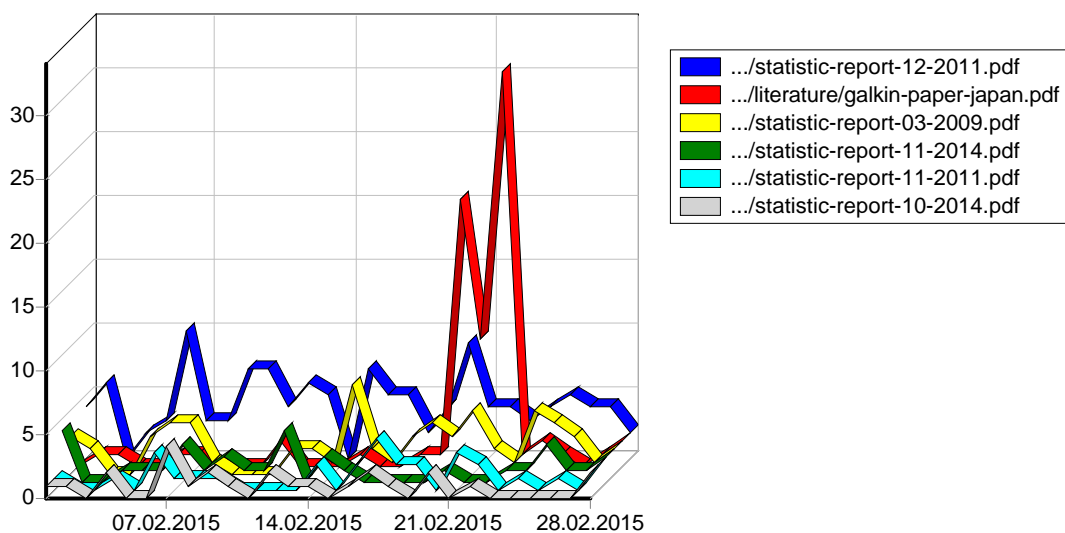

( )
1	http://www.epov.ru/content/literature/statistic-report-12-2011.pdf	412	218	122	29,212
2	http://www.epov.ru/content/literature/galkin-paper-japan.pdf	120	32	78	24,852
3	http://www.epov.ru/content/literature/statistic-report-03-2009.pdf	65	0	65	9,578
4	http://www.epov.ru/content/literature/statistic-report-11-2014.pdf	42	0	32	4,538
5	http://www.epov.ru/content/literature/statistic-report-11-2011.pdf	29	0	29	4,183
6	http://www.epov.ru/content/literature/statistic-report-10-2014.pdf	25	0	25	3,046
7	http://www.epov.ru/content/literature/statistic-report-09-2014.pdf	27	2	25	2,988
8	http://www.epov.ru/content/literature/avvan-i-gayro.pdf	282	259	21	354,471
9	http://www.epov.ru/content/literature/statistic-report-09-2009.pdf	20	0	20	2,434
10	http://www.epov.ru/content/literature/statistic-report-01-2012.pdf	17	0	17	1,997
11	http://www.epov.ru/content/literature/statistic-report-10-2009.pdf	16	0	16	1,646
12	http://www.epov.ru/content/literature/statistic-report-06-2009.pdf	16	0	16	2,220
13	http://www.epov.ru/content/literature/statistic-report-02-2008.pdf	17	0	16	2,197
14	http://www.epov.ru/content/literature/statistic-report-05-2011.pdf	18	0	16	2,365
15	http://www.epov.ru/content/literature/statistic-report-10-2008.pdf	16	0	16	1,838
16	http://www.epov.ru/content/literature/statistic-report-06-2011.pdf	16	1	16	1,964