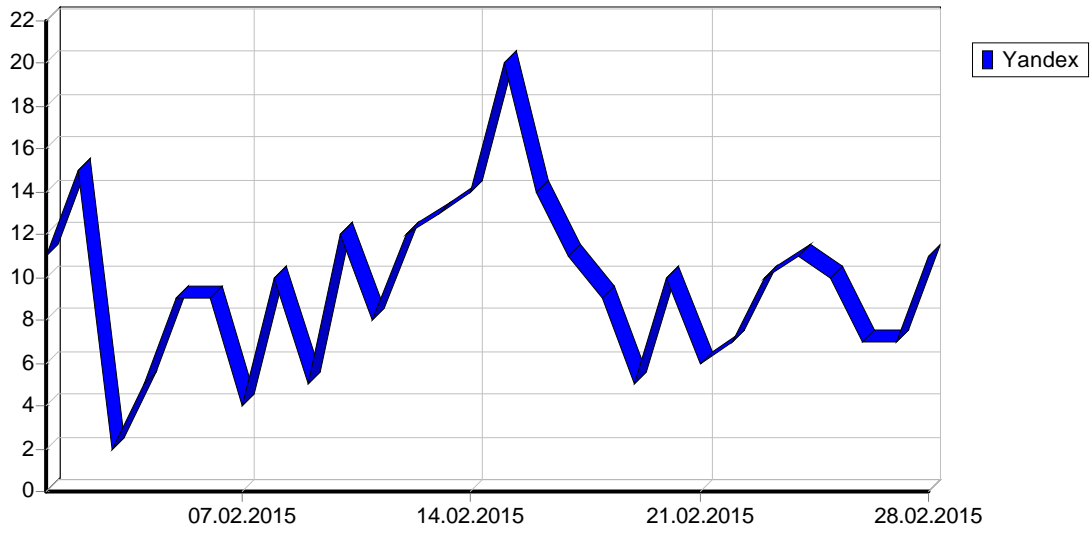

1	Yandex	267
		267