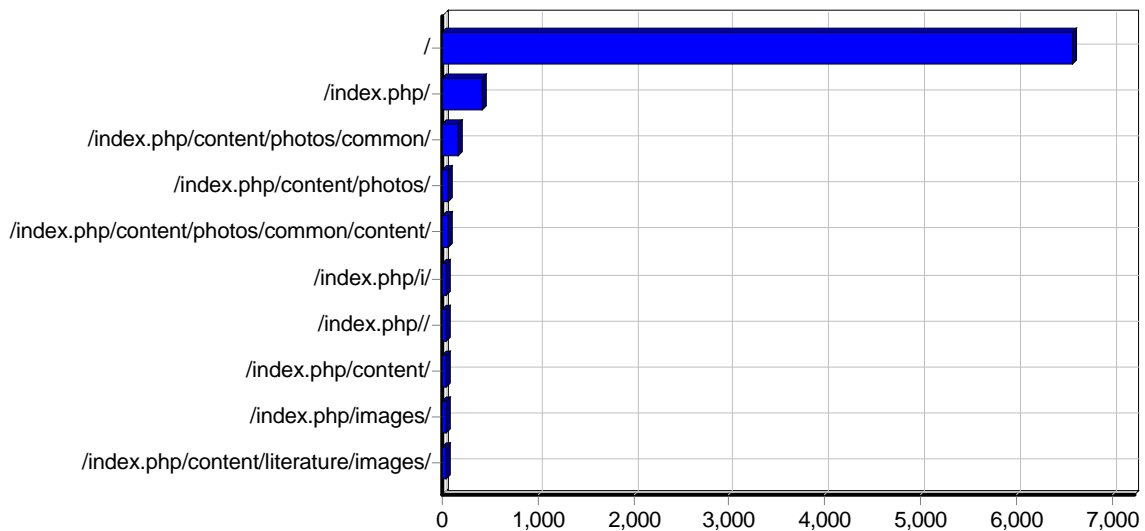

( )
1	http://www.epov.ru/	26,880	0	6,579	978,720
2	http://www.epov.ru/index.php/	851	0	425	13,660
3	http://www.epov.ru/index.php/content/photos/common/	765	0	161	6,308
4	http://www.epov.ru/index.php/content/photos/	768	0	62	6,443
5	http://www.epov.ru/index.php/content/photos/common/content/	61	0	55	913
6	http://www.epov.ru/index.php/i/	51	0	45	788
7	http://www.epov.ru/index.php//	50	0	40	2,014
8	http://www.epov.ru/index.php/content/	215	0	38	1,409
9	http://www.epov.ru/index.php/images/	40	0	38	2,089
10	http://www.epov.ru/index.php/content/literature/images/	35	0	33	2,017
11	http://www.epov.ru/index.php/images/content/maps/images/common/	42	0	32	616
12	http://www.epov.ru/index.php/content/broshura/common/	29	0	29	425
13	http://www.epov.ru/index.php/content/literature/	26	0	26	1,171