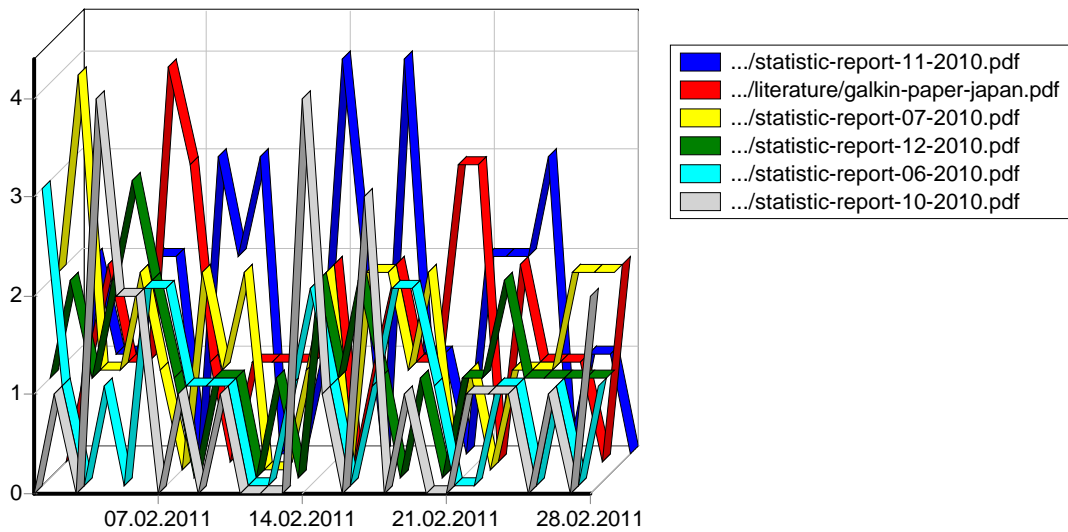

14	http://www.epov.ru/content/literature/visotu-otstoyali/	18	0	16	464
15	http://www.epov.ru/content/	23	0	9	6
16	http://www.epov.ru/	687	0	5	9,070
17	http://www.epov.ru//	8	0	4	75
18	http://www.epov.ru/content/personalities/vetvi/	9	0	4	0
19	http://www.epov.ru/	8	0	4	64
20	http://www.epov.ru/./	794	0	3	10,989
21	http://www.epov.ru/././	310	0	3	4,909
22	http://www.epov.ru/./././	270	0	3	4,387
23	http://www.epov.ru/content/personalities/7/	1	0	1	0
24	http://www.epov.ru/content/personalities/	1	0	1	0
25	http://www.epov.ruhttp://www.epov.ru/	3	0	1	899
26	http://www.epov.ru/content/personalities/vetvi-yasash/	1	0	1	0
27	http://www.epov.ru/./././././././	1	0	1	11
28	http://www.epov.ru/././././	268	0	1	4,365
29	http://www.epov.ru/././././././	22	0	1	1,160
30	http://www.epov.ru/./././././	254	0	1	4,211
31	http://www.epov.ru/./././././	104	0	1	2,801
		19,317	0	-	662,303