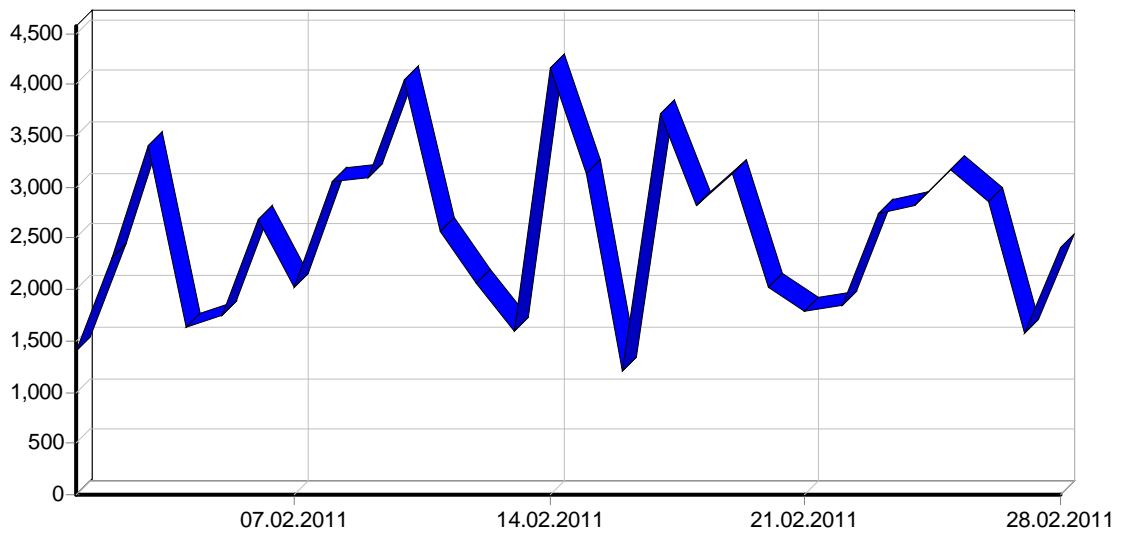

	71,047
	2,537
	11.78
	9,055
	3,286
	19,440
	694
	3.22
	6,030
	215
IP-	2,844
	1.86
	67.91
	27.41
	322.92

					()
01.02.2011	1,399	362	244	07:32	34,539
02.02.2011	2,309	965	251	15:46	58,441
03.02.2011	3,409	680	273	04:17	89,727
04.02.2011	1,642	360	208	07:49	36,920
05.02.2011	1,756	461	222	07:02	49,356
06.02.2011	2,682	824	234	03:04	66,493
07.02.2011	2,029	374	248	04:44	85,794
08.02.2011	3,050	568	225	08:58	79,181
09.02.2011	3,091	1,479	259	01:44	55,679
10.02.2011	4,052	1,609	251	08:47	140,038
11.02.2011	2,564	405	217	05:26	64,200
12.02.2011	2,058	340	215	07:36	48,719
13.02.2011	1,591	372	235	03:51	46,876
14.02.2011	4,154	2,408	232	17:37	98,399
15.02.2011	3,126	517	216	08:09	91,592
16.02.2011	1,204	299	188	06:09	25,008
17.02.2011	3,706	1,248	262	09:22	85,805
18.02.2011	2,828	398	240	04:30	68,274
19.02.2011	3,134	665	197	08:32	92,972
20.02.2011	2,028	809	156	05:47	45,242
21.02.2011	1,784	426	180	09:56	66,953
22.02.2011	1,840	479	195	13:09	63,033
23.02.2011	2,748	400	179	19:05	65,592
24.02.2011	2,820	936	171	07:35	91,234
25.02.2011	3,179	859	192	03:19	63,698
26.02.2011	2,863	468	150	18:15	96,400
27.02.2011	1,584	349	179	03:36	67,065
28.02.2011	2,417	380	211	08:33	69,944
	71,047	19,440	6,030	08:02	1,947,186