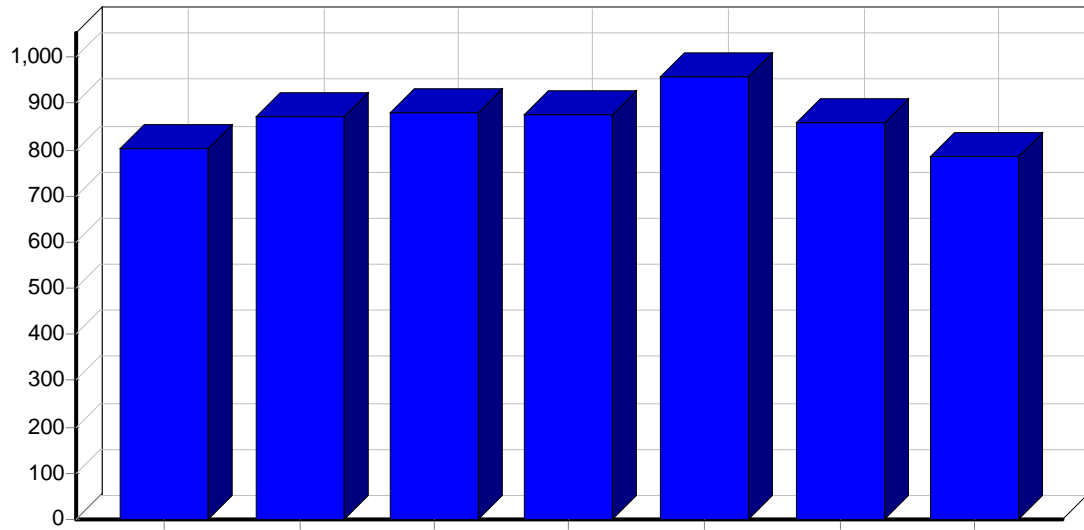

( )
	7,885	804	225,677
	10,384	871	321,091
	9,415	880	268,346
	9,352	877	204,722
	13,987	957	406,806
	10,213	857	233,094
	9,811	784	287,448
	71,047	6,030	1,947,186