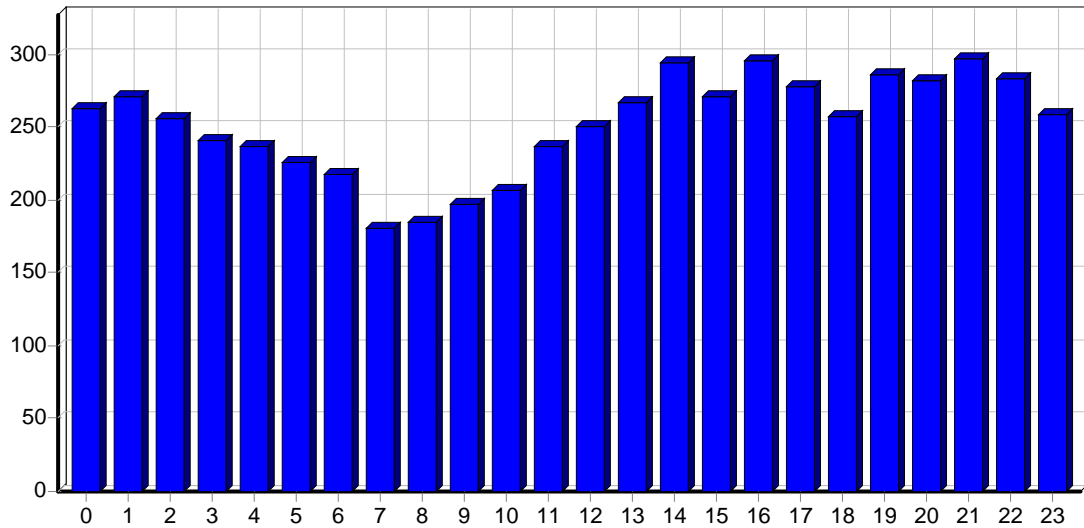

	71,047
	2,537
	11.78
	9,055
	3,286
	19,440
	694
	3.22
	6,030
	215
IP-	2,844
	1.86
	67.91
	27.41
	322.92

					()
01.02.2011	1,399	362	244	07:32	34,539
02.02.2011	2,309	965	251	15:46	58,441
03.02.2011	3,409	680	273	04:17	89,727
04.02.2011	1,642	360	208	07:49	36,920
05.02.2011	1,756	461	222	07:02	49,356
06.02.2011	2,682	824	234	03:04	66,493
07.02.2011	2,029	374	248	04:44	85,794
08.02.2011	3,050	568	225	08:58	79,181
09.02.2011	3,091	1,479	259	01:44	55,679
10.02.2011	4,052	1,609	251	08:47	140,038
11.02.2011	2,564	405	217	05:26	64,200
12.02.2011	2,058	340	215	07:36	48,719
13.02.2011	1,591	372	235	03:51	46,876
14.02.2011	4,154	2,408	232	17:37	98,399
15.02.2011	3,126	517	216	08:09	91,592
16.02.2011	1,204	299	188	06:09	25,008
17.02.2011	3,706	1,248	262	09:22	85,805
18.02.2011	2,828	398	240	04:30	68,274
19.02.2011	3,134	665	197	08:32	92,972
20.02.2011	2,028	809	156	05:47	45,242
21.02.2011	1,784	426	180	09:56	66,953
22.02.2011	1,840	479	195	13:09	63,033
23.02.2011	2,748	400	179	19:05	65,592
24.02.2011	2,820	936	171	07:35	91,234
25.02.2011	3,179	859	192	03:19	63,698
26.02.2011	2,863	468	150	18:15	96,400
27.02.2011	1,584	349	179	03:36	67,065
28.02.2011	2,417	380	211	08:33	69,944
	71,047	19,440	6,030	08:02	1,947,186