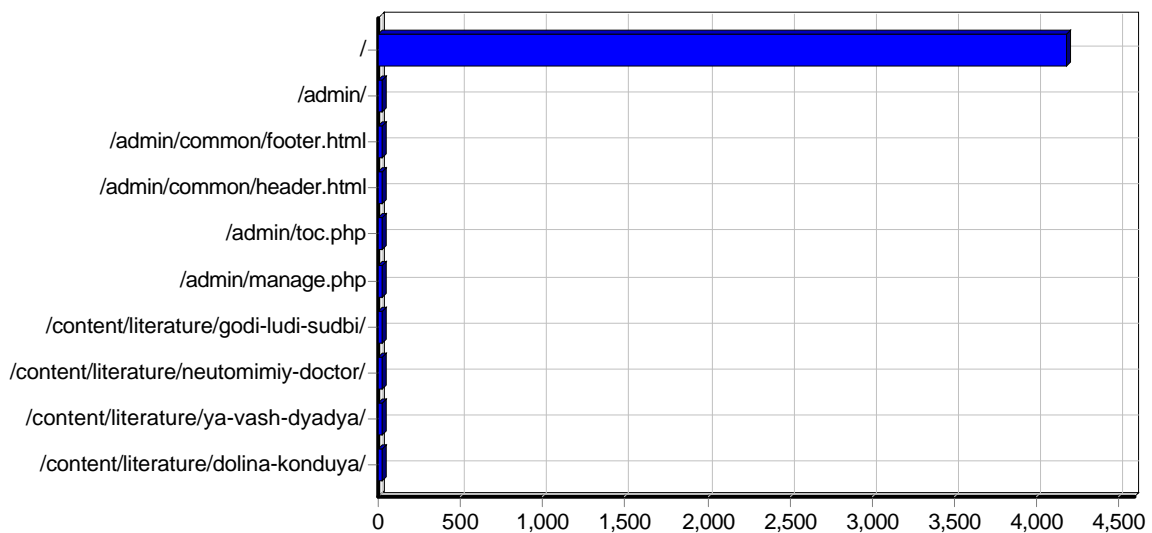

( )
1	http://www.epov.ru/	16,077	0	4,175	576,246
2	http://www.epov.ru/admin/	59	0	25	25
3	http://www.epov.ru/admin/common/footer.html	32	0	24	3
4	http://www.epov.ru/admin/common/header.html	32	0	24	3
5	http://www.epov.ru/admin/toc.php	34	0	24	36
6	http://www.epov.ru/admin/manage.php	118	0	24	38,782
7	http://www.epov.ru/content/literature/godi-ludi-sudbi/	31	0	22	652
8	http://www.epov.ru/content/literature/neutomimiy-doctor/	25	0	22	936
9	http://www.epov.ru/content/literature/ya-vash-dyadya/	24	0	21	470
10	http://www.epov.ru/content/literature/dolina-konduya/	26	0	21	759
11	http://www.epov.ru/content/literature/rodoslovnaya-korennih-zabaykalt-sev/	21	0	19	513
12	http://www.epov.ru/content/literature/selskiy-vrach/	20	0	18	450
13	http://www.epov.ru/content/literature/	36	0	16	5