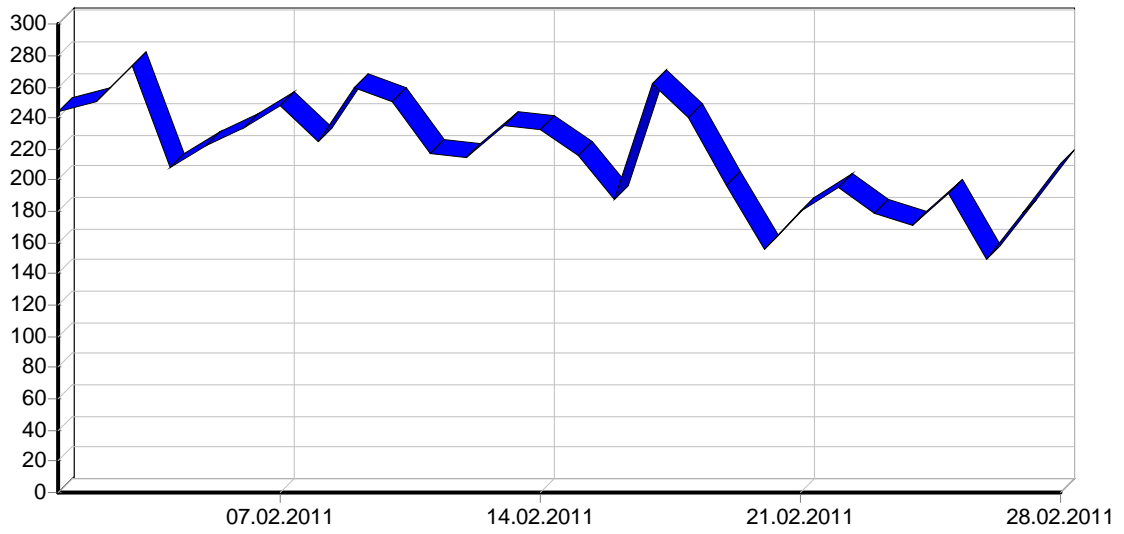

	71,047
	2,537
	11.78
	9,055
	3,286
	19,440
	694
	3.22
	6,030
	215
IP-	2,844
	1.86
	67.91
	27.41
	322.92

					()
01.02.2011	1,399	362	244	07:32	34,539
02.02.2011	2,309	965	251	15:46	58,441
03.02.2011	3,409	680	273	04:17	89,727
04.02.2011	1,642	360	208	07:49	36,920
05.02.2011	1,756	461	222	07:02	49,356
06.02.2011	2,682	824	234	03:04	66,493
07.02.2011	2,029	374	248	04:44	85,794
08.02.2011	3,050	568	225	08:58	79,181
09.02.2011	3,091	1,479	259	01:44	55,679
10.02.2011	4,052	1,609	251	08:47	140,038
11.02.2011	2,564	405	217	05:26	64,200
12.02.2011	2,058	340	215	07:36	48,719
13.02.2011	1,591	372	235	03:51	46,876
14.02.2011	4,154	2,408	232	17:37	98,399
15.02.2011	3,126	517	216	08:09	91,592
16.02.2011	1,204	299	188	06:09	25,008
17.02.2011	3,706	1,248	262	09:22	85,805
18.02.2011	2,828	398	240	04:30	68,274
19.02.2011	3,134	665	197	08:32	92,972
20.02.2011	2,028	809	156	05:47	45,242
21.02.2011	1,784	426	180	09:56	66,953
22.02.2011	1,840	479	195	13:09	63,033
23.02.2011	2,748	400	179	19:05	65,592
24.02.2011	2,820	936	171	07:35	91,234
25.02.2011	3,179	859	192	03:19	63,698
26.02.2011	2,863	468	150	18:15	96,400
27.02.2011	1,584	349	179	03:36	67,065
28.02.2011	2,417	380	211	08:33	69,944
	71,047	19,440	6,030	08:02	1,947,186