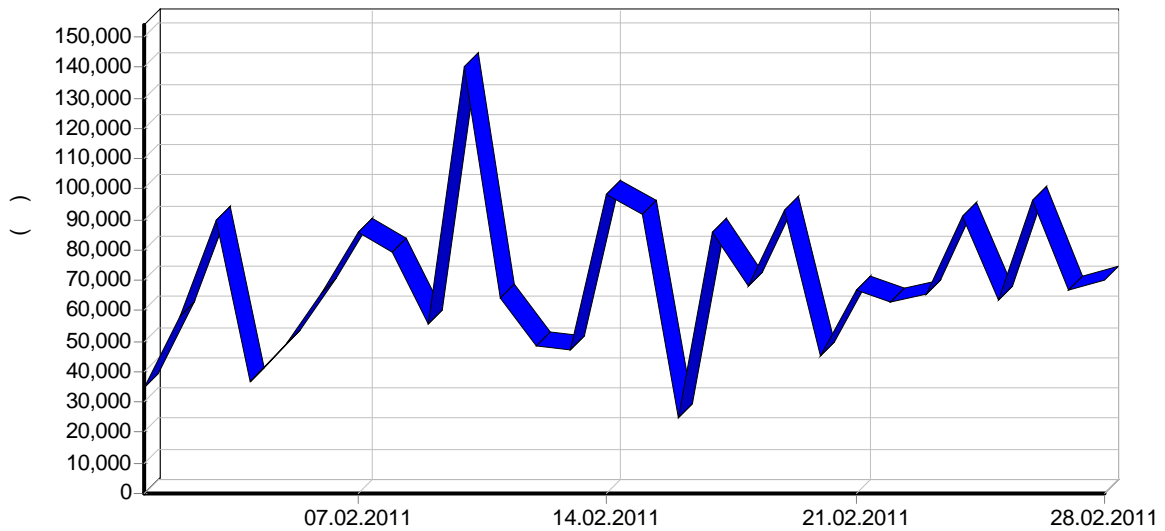

	71,047
	2,537
	11.78
	9,055
	3,286
	19,440
	694
	3.22
	6,030
	215
IP-	2,844
	1.86
	67.91
	27.41
	322.92

					()
01.02.2011	1,399	362	244	07:32	34,539
02.02.2011	2,309	965	251	15:46	58,441
03.02.2011	3,409	680	273	04:17	89,727
04.02.2011	1,642	360	208	07:49	36,920
05.02.2011	1,756	461	222	07:02	49,356
06.02.2011	2,682	824	234	03:04	66,493
07.02.2011	2,029	374	248	04:44	85,794
08.02.2011	3,050	568	225	08:58	79,181
09.02.2011	3,091	1,479	259	01:44	55,679
10.02.2011	4,052	1,609	251	08:47	140,038
11.02.2011	2,564	405	217	05:26	64,200
12.02.2011	2,058	340	215	07:36	48,719
13.02.2011	1,591	372	235	03:51	46,876
14.02.2011	4,154	2,408	232	17:37	98,399
15.02.2011	3,126	517	216	08:09	91,592
16.02.2011	1,204	299	188	06:09	25,008
17.02.2011	3,706	1,248	262	09:22	85,805
18.02.2011	2,828	398	240	04:30	68,274
19.02.2011	3,134	665	197	08:32	92,972
20.02.2011	2,028	809	156	05:47	45,242
21.02.2011	1,784	426	180	09:56	66,953
22.02.2011	1,840	479	195	13:09	63,033
23.02.2011	2,748	400	179	19:05	65,592
24.02.2011	2,820	936	171	07:35	91,234
25.02.2011	3,179	859	192	03:19	63,698
26.02.2011	2,863	468	150	18:15	96,400
27.02.2011	1,584	349	179	03:36	67,065
28.02.2011	2,417	380	211	08:33	69,944
	71,047	19,440	6,030	08:02	1,947,186