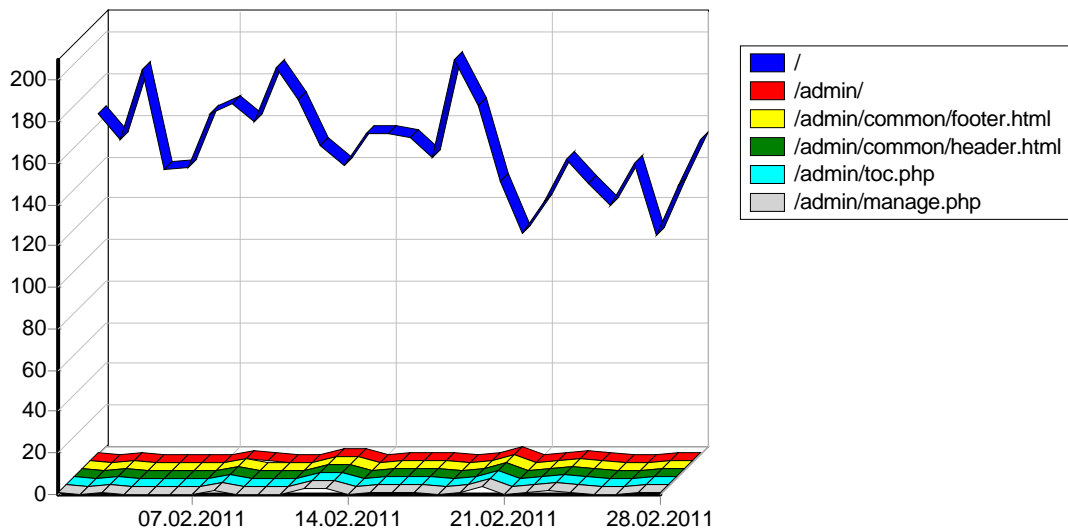

( )
1	http://www.epov.ru/	16,077	0	4,175	576,246
2	http://www.epov.ru/admin/	59	0	25	25
3	http://www.epov.ru/admin/common/footer.html	32	0	24	3
4	http://www.epov.ru/admin/common/header.html	32	0	24	3
5	http://www.epov.ru/admin/toc.php	34	0	24	36
6	http://www.epov.ru/admin/manage.php	118	0	24	38,782
7	http://www.epov.ru/content/literature/godi-ludi-sudbi/	31	0	22	652
8	http://www.epov.ru/content/literature/neutomimiy-doctor/	25	0	22	936
9	http://www.epov.ru/content/literature/ya-vash-dyadya/	24	0	21	470
10	http://www.epov.ru/content/literature/dolina-konduya/	26	0	21	759
11	http://www.epov.ru/content/literature/rodoslovnaya-korennih-zabaykalt-sev/	21	0	19	513
12	http://www.epov.ru/content/literature/selskiy-vrach/	20	0	18	450
13	http://www.epov.ru/content/literature/	36	0	16	5