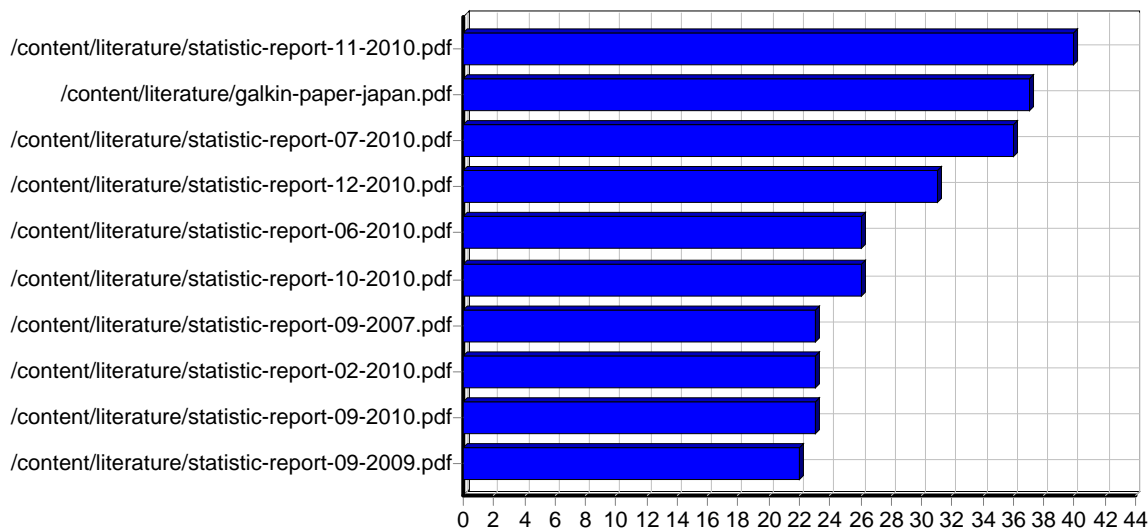

( )
1	http://www.epov.ru/content/literature/statistic-report-11-2010.pdf	41	0	40	4,647
2	http://www.epov.ru/content/literature/galkin-paper-japan.pdf	67	25	37	11,209
3	http://www.epov.ru/content/literature/statistic-report-07-2010.pdf	38	0	36	3,272
4	http://www.epov.ru/content/literature/statistic-report-12-2010.pdf	34	2	31	3,384
5	http://www.epov.ru/content/literature/statistic-report-06-2010.pdf	29	0	26	3,269
6	http://www.epov.ru/content/literature/statistic-report-10-2010.pdf	27	0	26	2,932
7	http://www.epov.ru/content/literature/statistic-report-09-2007.pdf	24	0	23	2,536
8	http://www.epov.ru/content/literature/statistic-report-02-2010.pdf	24	0	23	2,641
9	http://www.epov.ru/content/literature/statistic-report-09-2010.pdf	26	1	23	2,309
10	http://www.epov.ru/content/literature/statistic-report-09-2009.pdf	24	0	22	2,328
11	http://www.epov.ru/content/literature/statistic-report-08-2009.pdf	23	1	21	2,301
12	http://www.epov.ru/content/literature/statistic-report-09-2008.pdf	21	0	20	1,880
13	http://www.epov.ru/content/literature/statistic-report-03-2010.pdf	21	0	20	2,061
14	http://www.epov.ru/content/literature/statistic-report-11-2009.pdf	23	2	19	1,856
15	http://www.epov.ru/content/literature/statistic-report-04-2009.pdf	20	0	18	1,691
16	http://www.epov.ru/content/literature/statistic-report-04-2010.pdf	20	0	18	1,688
17	http://www.epov.ru/content/literature/statistic-report-07-2008.pdf	19	0	18	1,388
18	http://www.epov.ru/content/literature/statistic-report-08-2010.pdf	19	0	18	1,750
19	http://www.epov.ru/content/literature/statistic-report-05-2010.pdf	20	0	18	2,161
20	http://www.epov.ru/content/literature/statistic-report-01-2009.pdf	19	0	18	1,834
21	http://www.epov.ru/content/literature/mv-broshura.pdf	24	5	17	13,402
22	http://www.epov.ru/content/literature/statistic-report-12-2009.pdf	17	0	16	1,348
23	http://www.epov.ru/content/literature/statistic-report-01-2008.pdf	17	0	16	1,904
24	http://www.epov.ru/content/literature/statistic-report-12-2008.pdf	17	0	16	1,692
25	http://www.epov.ru/content/literature/statistic-report-06-2009.pdf	17	0	16	1,565
26	http://www.epov.ru/content/literature/statistic-report-05-2007.pdf	19	0	16	875
27	http://www.epov.ru/content/literature/statistic-report-06-2007.pdf	18	0	15	974
28	http://www.epov.ru/content/literature/statistic-report-12-2007.pdf	17	0	15	906
29	http://www.epov.ru/content/literature/statistic-report-03-2009.pdf	16	0	15	1,031
30	http://www.epov.ru/content/literature/statistic-report.pdf	15	0	14	1,652
31	http://www.epov.ru/content/literature/statistic-report-02-2009.pdf	15	0	14	1,456
32	http://www.epov.ru/content/literature/statistic-report-07-2007.pdf	15	0	14	727
33	http://www.epov.ru/content/literature/statistic-report-05-2009.pdf	15	0	14	1,163