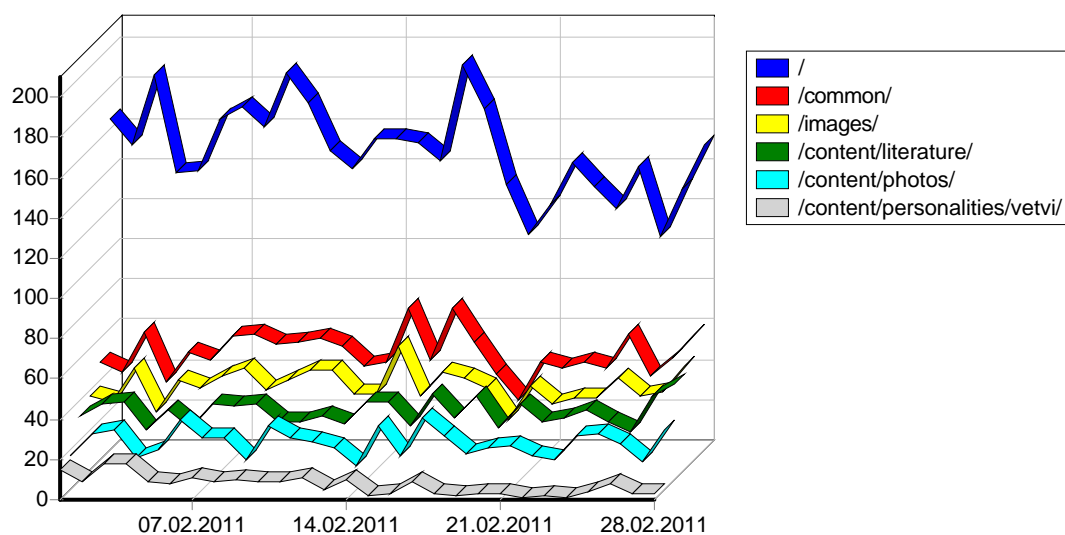

35	http://www.epov.ru/content/literature/statistic-report-11-2007.pdf	14	0	13	690
36	http://www.epov.ru/content/literature/statistic-report-10-2009.pdf	16	0	13	1,090
37	http://www.epov.ru/content/literature/statistic-report-02-2008.pdf	14	0	13	884
38	http://www.epov.ru/content/literature/statistic-report-01-2010.pdf	14	0	13	1,047
39	http://www.epov.ru/content/literature/statistic-report-06-2008.pdf	14	0	13	987
40	http://www.epov.ru/content/literature/statistic-report-05-2008.pdf	15	0	13	1,048
41	http://www.epov.ru/content/literature/statistic-report-08-2007.pdf	14	0	12	852
42	http://www.epov.ru/content/literature/statistic-report-10-2008.pdf	13	0	12	697
43	http://www.epov.ru/content/literature/statistic-report-10-2007.pdf	14	0	11	1,209
44	http://www.epov.ru/content/literature/statistic-report-11-2008.pdf	12	0	11	903
45	http://www.epov.ru/content/literature/statistic-report-08-2008.pdf	12	0	11	870
46	http://www.epov.ru/content/literature/statistic-report-03-2008.pdf	12	0	11	921
47	http://www.epov.ru/content/literature/teoriya-otnositelnosti.pdf	11	0	10	113,743
48	http://www.epov.ru/content/literature/avvan-i-gayro.pdf	10	0	9	85,244
49	http://www.epov.ru/content/literature/astrahantsev-10.pdf	8	0	8	584
50	http://www.epov.ru/content/literature/statistic-report-01-2011.pdf	7	1	6	1,044
		976	37	-	298,893
		1,014	37	-	360,572