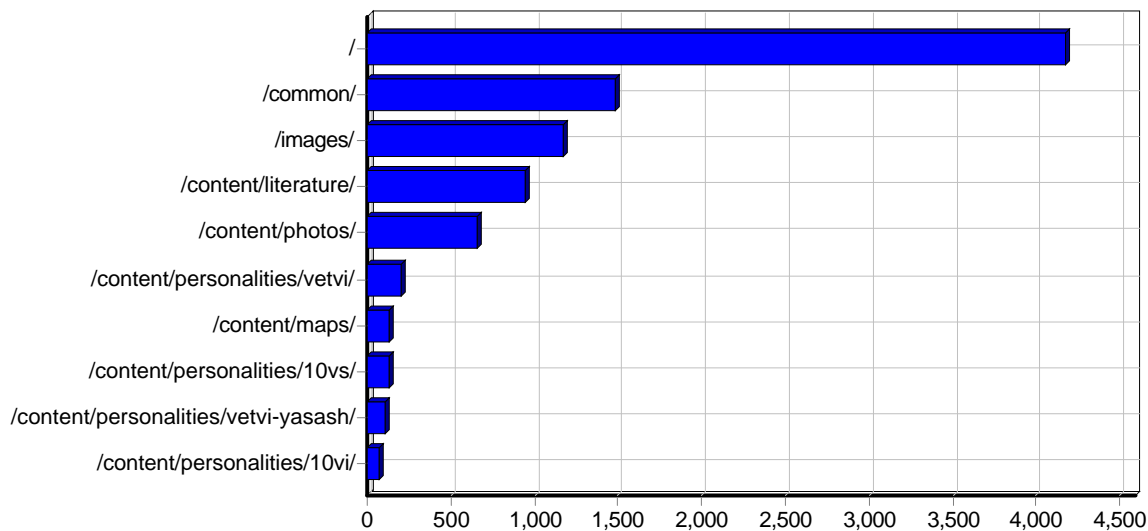

( )
1	http://www.epov.ru/	16,081	0	4,175	576,290
2	http://www.epov.ru/common/	7,962	0	1,487	8,564
3	http://www.epov.ru/images/	11,839	8	1,176	78,113
4	http://www.epov.ru/content/literature/	2,379	54	949	461,960
5	http://www.epov.ru/content/photos/	20,515	42	655	620,271
6	http://www.epov.ru/content/personalities/vetvi/	828	0	198	14,604
7	http://www.epov.ru/content/maps/	701	6	136	36,074
8	http://www.epov.ru/content/personalities/10vs/	613	0	135	9,205
9	http://www.epov.ru/content/personalities/vetvi-yasash/	297	0	103	6,007
10	http://www.epov.ru/content/personalities/10vi/	464	0	70	5,706
11	http://www.epov.ru/content/personalities/10vn/	386	0	65	3,968
12	http://www.epov.ru/content/personalities/10sn/	246	0	48	3,080
13	http://www.epov.ru/content/personalities/9vs/	174	0	38	2,124
14	http://www.epov.ru/content/personalities/9vi/	194	0	37	2,644
15	http://www.epov.ru/content/personalities/10vp/	256	0	37	3,480
16	http://www.epov.ru/content/personalities/9vp/	102	0	36	1,072
17	http://www.epov.ru/content/personalities/5/	57	0	28	611
18	http://www.epov.ru/content/personalities/9vn/	122	0	28	1,304
19	http://www.epov.ru/admin/	211	0	25	38,844
20	http://www.epov.ru/admin/common/	255	1	25	63
21	http://www.epov.ru/content/personalities/10sm/	111	0	24	1,450
22	http://www.epov.ru/content/personalities/3/	44	0	24	568
23	http://www.epov.ru/admin/images/	28	0	24	1
24	http://www.epov.ru/content/personalities/4/	51	0	23	811
25	http://www.epov.ru/content/broshura/	354	0	22	14,792
26	http://www.epov.ru/content/literature/godi-ludi-sudbi/	31	0	22	652
27	http://www.epov.ru/content/literature/neutomimiy-doctor/	25	0	22	936
28	http://www.epov.ru/content/personalities/9sn/	108	0	21	1,197
29	http://www.epov.ru/content/literature/dolina-konduya/	26	0	21	759
30	http://www.epov.ru/content/literature/ya-vash-dyadya/	24	0	21	470
31	http://www.epov.ru/content/literature/rodoslovnaya-korennih-zabaykalt sev/	21	0	19	513
32	http://www.epov.ru/content/personalities/8vs/	34	0	19	422
33	http://www.epov.ru/content/personalities/7/	50	0	18	633
34	http://www.epov.ru/content/literature/selskiy-vrach/	20	0	18	450