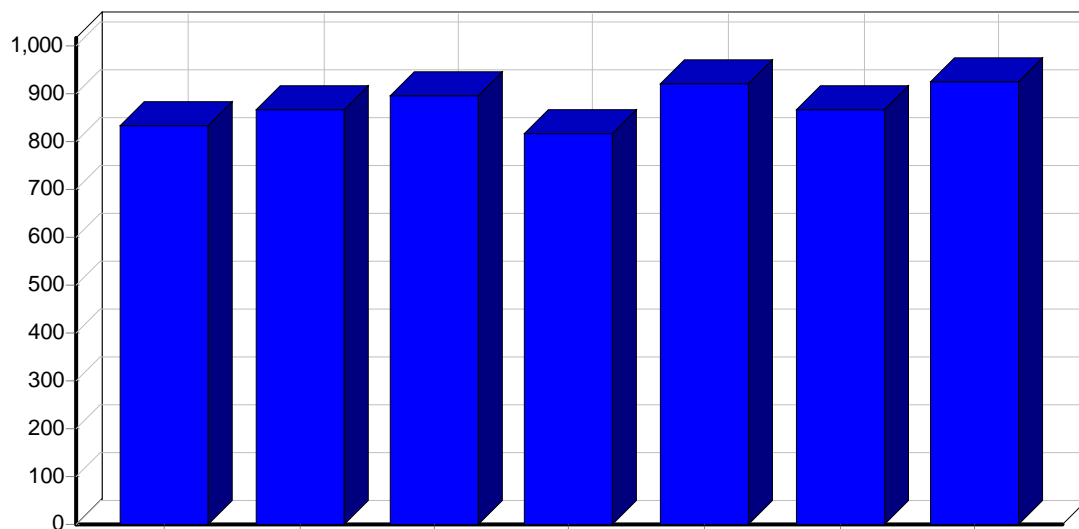

	59,569
	2,127
	9.73
	8,047
	2,885
	12,766
	455
	2.09
	6,120
	218
IP-	2,316
	1.36
	49.63
	23.89
	232.53

					()
01.02.2010	1,393	289	216	06:06	32,481
02.02.2010	1,533	300	237	01:36	35,611
03.02.2010	1,561	237	181	02:08	29,974
04.02.2010	2,035	385	235	06:09	52,613
05.02.2010	1,103	215	206	04:16	20,407
06.02.2010	1,896	466	226	08:27	42,581
07.02.2010	3,386	1,106	228	06:43	55,864
08.02.2010	1,996	406	230	07:24	41,360
09.02.2010	1,959	344	232	03:20	55,844
10.02.2010	1,762	321	230	02:35	34,253
11.02.2010	2,093	381	244	02:26	40,981
12.02.2010	1,520	431	238	07:31	48,021
13.02.2010	3,881	1,111	217	10:32	73,267
14.02.2010	2,382	559	205	08:06	56,302
15.02.2010	1,566	311	200	08:42	31,144
16.02.2010	1,272	233	233	08:03	25,343
17.02.2010	2,455	681	201	08:48	52,767
18.02.2010	3,808	693	226	03:42	97,492
19.02.2010	1,250	295	197	02:50	20,764
20.02.2010	1,402	387	260	01:31	45,262
21.02.2010	2,794	429	205	08:37	96,395
22.02.2010	4,596	946	219	13:10	170,301
23.02.2010	2,677	499	192	10:30	52,825
24.02.2010	1,854	280	204	08:09	27,702
25.02.2010	2,018	526	217	07:34	60,310
26.02.2010	2,119	378	226	03:41	50,533
27.02.2010	1,142	226	221	01:16	25,315
28.02.2010	2,116	331	194	03:35	47,371
	59,569	12,766	6,120	05:55	1,423,098

			()
00:00 - 00:59	1,552	287	39,683
01:00 - 01:59	3,499	246	79,092
02:00 - 02:59	1,720	225	63,182
03:00 - 03:59	1,351	226	29,517
04:00 - 04:59	983	184	19,847
05:00 - 05:59	1,002	281	43,667
06:00 - 06:59	1,619	253	25,221
07:00 - 07:59	1,640	208	37,135
08:00 - 08:59	2,294	226	51,166
09:00 - 09:59	1,822	224	34,193
10:00 - 10:59	1,549	196	36,271
11:00 - 11:59	2,985	218	65,343
12:00 - 12:59	2,896	234	58,497
13:00 - 13:59	2,761	256	57,448
14:00 - 14:59	2,700	281	112,494
15:00 - 15:59	3,149	323	63,678
16:00 - 16:59	3,088	305	68,228
17:00 - 17:59	4,331	272	73,240
18:00 - 18:59	5,465	284	189,582
19:00 - 19:59	3,735	296	83,585
20:00 - 20:59	2,576	260	42,847
21:00 - 21:59	2,933	290	61,683
22:00 - 22:59	2,128	283	53,925
23:00 - 23:59	1,791	262	33,560
	59,569	6,120	1,423,098