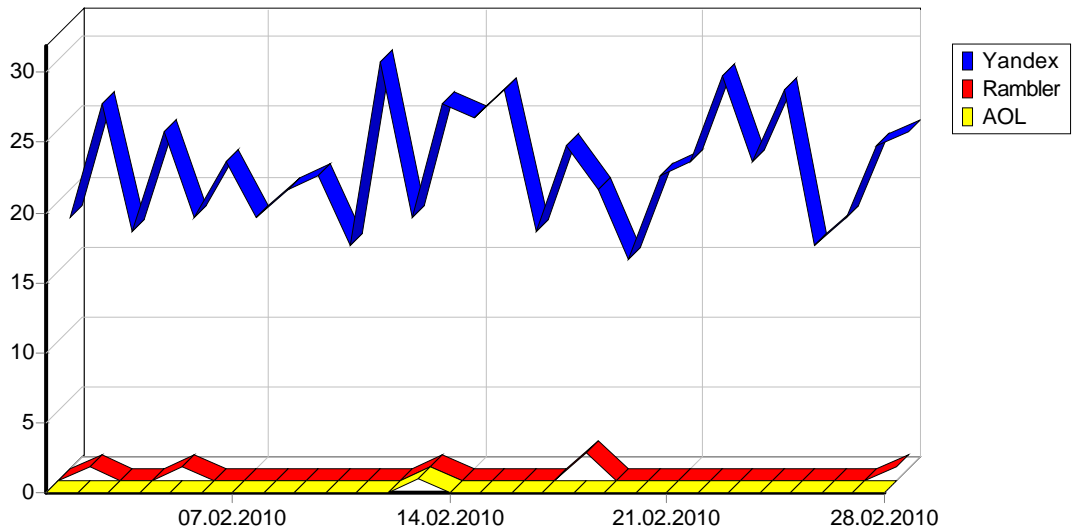

45	http://www.google.ru/imglanding?q=»µµµµ°»1941&imgurl=http://1941-45.ru/leaders/tyulenev.jpg&imgrefurl=http://1941-45.ru/leaders/&h=250&w=200&sz=15&tbnid=xOJ8uGBRHpDHmM:&tbnh=111&tbnw=89&prev=/images?q=%D0%A2%D1%8E%D0%BB%D0%B5%D0%BD%D0%B5%D0%B2+%D0%B3%D0%B5%D0%BD%D0%B5%D1%80%D0%B0%D0%BB+1941+%D0%BA%D0%B0%D1%80%D1%82%D0%B8%D0%BD%D0%BA%D0%B8&hl=ru&usg=__bqAj9T-_eCevxxy555V_WUHWj4=&ei=kxh4S-z4M6GmnQO3-_i7CQ&sa=X&oi=image_result&resnum=1&ct=image&ved=0...	1
46	http://www.google.com/xhtml?client=ms-opera_mb_no&q=-°+°+µµµ°&channel=bh&start=20&sa=N	1
47	http://www.google.com/search?hl=ru&client=opera&rls=ru&q=‡,µ»+‡°,+&start=20&sa=N	1
48	http://www.google.com/search?hl=ru&client=opera&rls=ru&q=,µ+µµ°&start=30&sa=N	1
49	http://www.google.com/search?hl=ru&rls=com.microsoft:IE-SearchBox&rlz=117AMSA_en&q=+,'°»µ‡+µ·°&start=30&sa=N	1
50	http://www.google.com/search?hl=ru&lr=lang_ru&client=opera&rls=ru&hs=M1Q&q=3454+»&start=10&sa=N	1
		4,910
		5,478

1	Yandex	601