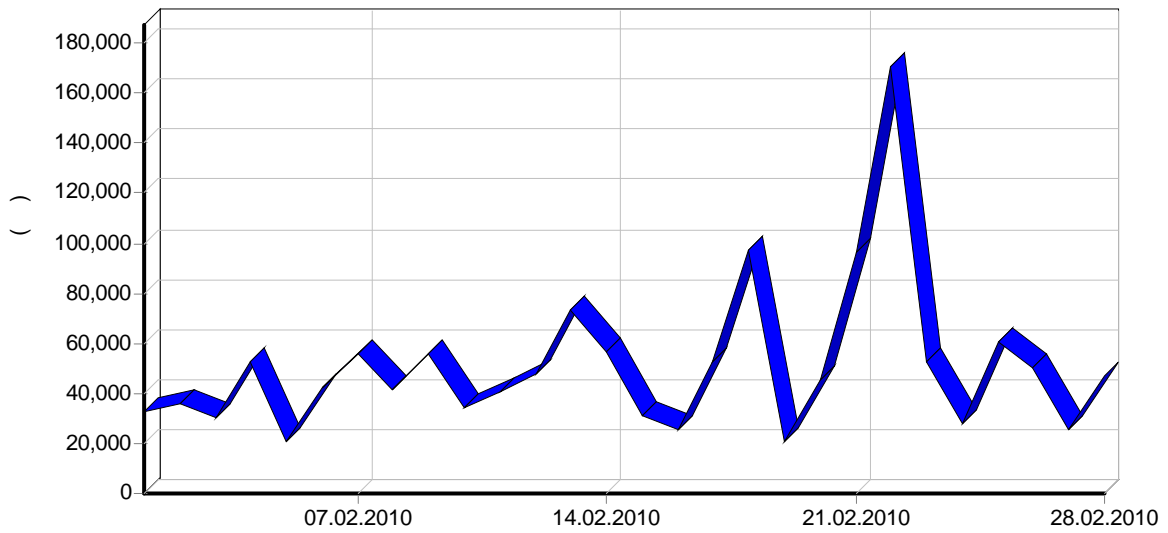

	59,569
	2,127
	9.73
	8,047
	2,885
	12,766
	455
	2.09
	6,120
	218
IP-	2,316
	1.36
	49.63
	23.89
	232.53

					()
01.02.2010	1,393	289	216	06:06	32,481
02.02.2010	1,533	300	237	01:36	35,611
03.02.2010	1,561	237	181	02:08	29,974
04.02.2010	2,035	385	235	06:09	52,613
05.02.2010	1,103	215	206	04:16	20,407
06.02.2010	1,896	466	226	08:27	42,581
07.02.2010	3,386	1,106	228	06:43	55,864
08.02.2010	1,996	406	230	07:24	41,360
09.02.2010	1,959	344	232	03:20	55,844
10.02.2010	1,762	321	230	02:35	34,253
11.02.2010	2,093	381	244	02:26	40,981
12.02.2010	1,520	431	238	07:31	48,021
13.02.2010	3,881	1,111	217	10:32	73,267
14.02.2010	2,382	559	205	08:06	56,302
15.02.2010	1,566	311	200	08:42	31,144
16.02.2010	1,272	233	233	08:03	25,343
17.02.2010	2,455	681	201	08:48	52,767
18.02.2010	3,808	693	226	03:42	97,492
19.02.2010	1,250	295	197	02:50	20,764
20.02.2010	1,402	387	260	01:31	45,262
21.02.2010	2,794	429	205	08:37	96,395
22.02.2010	4,596	946	219	13:10	170,301
23.02.2010	2,677	499	192	10:30	52,825
24.02.2010	1,854	280	204	08:09	27,702
25.02.2010	2,018	526	217	07:34	60,310
26.02.2010	2,119	378	226	03:41	50,533
27.02.2010	1,142	226	221	01:16	25,315
28.02.2010	2,116	331	194	03:35	47,371
	59,569	12,766	6,120	05:55	1,423,098

			()
00:00 - 00:59	1,552	287	39,683
01:00 - 01:59	3,499	246	79,092
02:00 - 02:59	1,720	225	63,182
03:00 - 03:59	1,351	226	29,517
04:00 - 04:59	983	184	19,847
05:00 - 05:59	1,002	281	43,667
06:00 - 06:59	1,619	253	25,221
07:00 - 07:59	1,640	208	37,135
08:00 - 08:59	2,294	226	51,166
09:00 - 09:59	1,822	224	34,193
10:00 - 10:59	1,549	196	36,271
11:00 - 11:59	2,985	218	65,343
12:00 - 12:59	2,896	234	58,497
13:00 - 13:59	2,761	256	57,448
14:00 - 14:59	2,700	281	112,494
15:00 - 15:59	3,149	323	63,678
16:00 - 16:59	3,088	305	68,228
17:00 - 17:59	4,331	272	73,240
18:00 - 18:59	5,465	284	189,582
19:00 - 19:59	3,735	296	83,585
20:00 - 20:59	2,576	260	42,847
21:00 - 21:59	2,933	290	61,683
22:00 - 22:59	2,128	283	53,925
23:00 - 23:59	1,791	262	33,560
	59,569	6,120	1,423,098