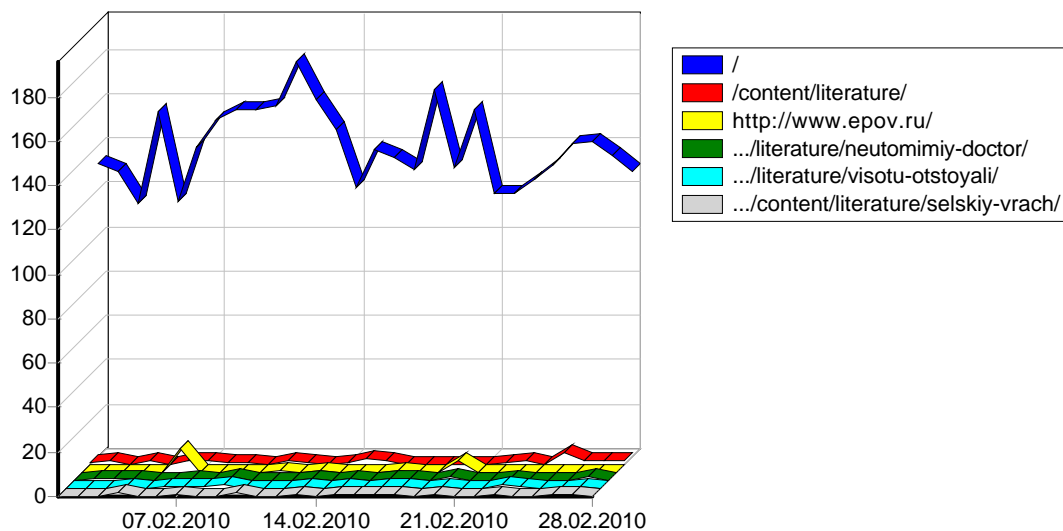

( )
1	http://www.epov.ru/	12,305	0	3,906	334,449
2	http://www.epov.ru/content/literature/	50	0	34	3
3	http://www.epov.ruhttp://www.epov.ru/	23	0	19	1,313
4	http://www.epov.ru/content/literature/neutomimiy-doctor/	15	0	15	537
5	http://www.epov.ru/content/literature/visotu-otstoyali/	15	0	15	348
6	http://www.epov.ru/content/literature/selskiy-vrach/	14	0	14	291
7	http://www.epov.ru/content/literature/dolina-konduya/	13	0	13	297
8	http://www.epov.ru/content/	34	0	13	10
9	http://www.epov.ru/content/literature/rodoslovnaya-korennih-zabaykaltsev/	12	0	12	216
10	http://www.epov.ru/content/literature/ya-vash-dyadya/	11	0	11	141
11	http://www.epov.ru/content/literature/godi-ludi-sudbi/	11	0	11	157
12	http://www.epov.ru/admin/manage.php	47	0	7	10,578
13	http://www.epov.ru/admin/	10	0	7	4