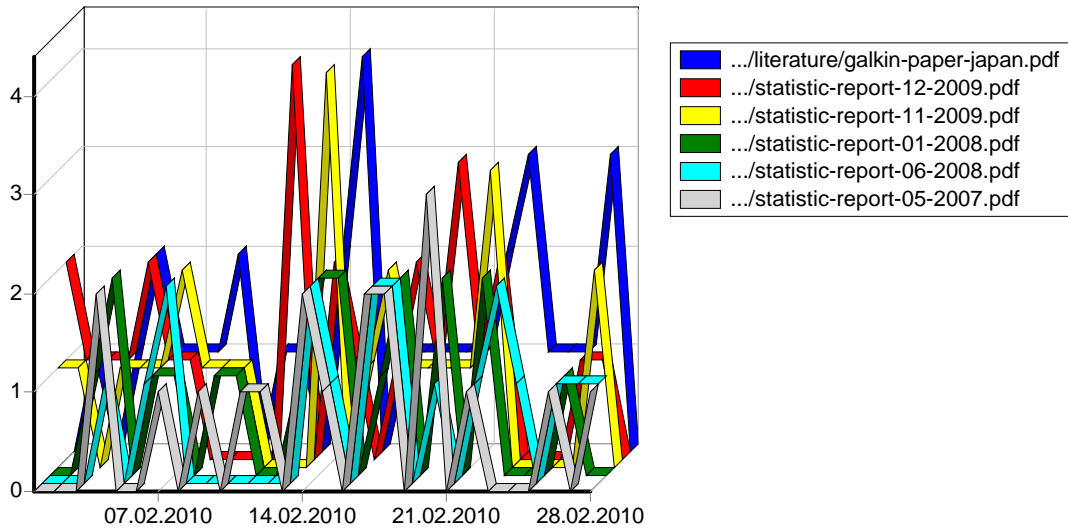

( )
1	http://www.epov.ru/content/literature/galkin-paper-japan.pdf	51	17	33	8,307
2	http://www.epov.ru/content/literature/statistic-report-12-2009.pdf	30	2	28	3,769
3	http://www.epov.ru/content/literature/statistic-report-11-2009.pdf	28	2	26	2,663
4	http://www.epov.ru/content/literature/statistic-report-01-2008.pdf	28	2	20	3,499
5	http://www.epov.ru/content/literature/statistic-report-06-2008.pdf	19	0	19	2,127
6	http://www.epov.ru/content/literature/statistic-report-05-2007.pdf	20	1	19	1,159
7	http://www.epov.ru/content/literature/statistic-report-09-2008.pdf	19	0	19	1,541
8	http://www.epov.ru/content/literature/statistic-report-11-2008.pdf	19	0	19	2,227
9	http://www.epov.ru/content/literature/statistic-report-12-2008.pdf	18	0	18	2,312
10	http://www.epov.ru/content/literature/statistic-report-12-2007.pdf	20	2	18	1,516
11	http://www.epov.ru/content/literature/statistic-report-07-2008.pdf	19	1	18	2,060
12	http://www.epov.ru/content/literature/statistic-report.pdf	18	0	18	2,146
13	http://www.epov.ru/content/literature/statistic-report-05-2008.pdf	18	0	18	1,837
14	http://www.epov.ru/content/literature/statistic-report-04-2009.pdf	21	3	17	1,735
15	http://www.epov.ru/content/literature/statistic-report-02-2009.pdf	16	0	16	1,611
16	http://www.epov.ru/content/literature/statistic-report-08-2008.pdf	16	0	16	1,458