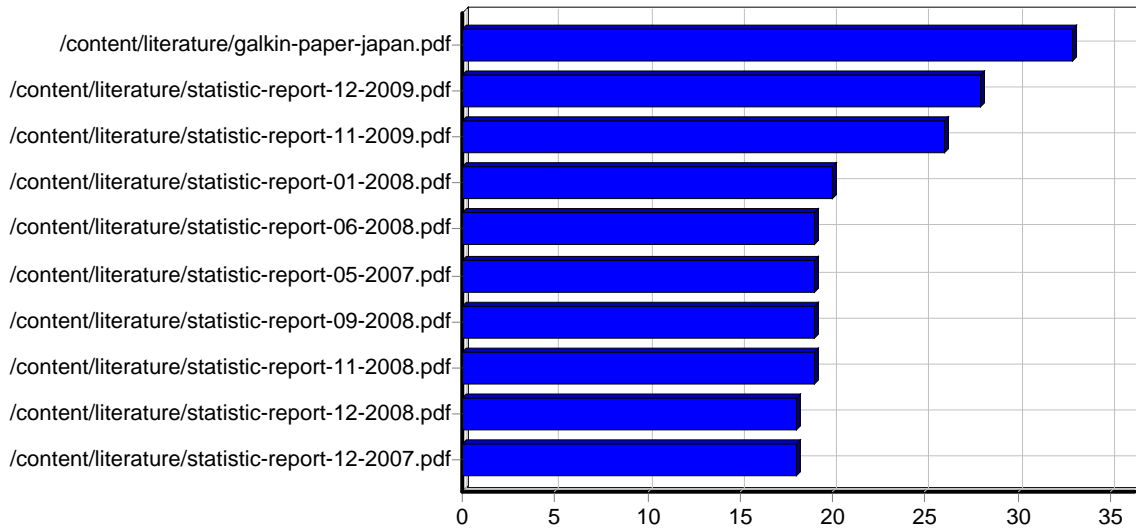

( )
1	http://www.epov.ru/content/literature/galkin-paper-japan.pdf	51	17	33	8,307
2	http://www.epov.ru/content/literature/statistic-report-12-2009.pdf	30	2	28	3,769
3	http://www.epov.ru/content/literature/statistic-report-11-2009.pdf	28	2	26	2,663
4	http://www.epov.ru/content/literature/statistic-report-01-2008.pdf	28	2	20	3,499
5	http://www.epov.ru/content/literature/statistic-report-06-2008.pdf	19	0	19	2,127
6	http://www.epov.ru/content/literature/statistic-report-05-2007.pdf	20	1	19	1,159
7	http://www.epov.ru/content/literature/statistic-report-09-2008.pdf	19	0	19	1,541
8	http://www.epov.ru/content/literature/statistic-report-11-2008.pdf	19	0	19	2,227
9	http://www.epov.ru/content/literature/statistic-report-12-2008.pdf	18	0	18	2,312
10	http://www.epov.ru/content/literature/statistic-report-12-2007.pdf	20	2	18	1,516
11	http://www.epov.ru/content/literature/statistic-report-07-2008.pdf	19	1	18	2,060
12	http://www.epov.ru/content/literature/statistic-report.pdf	18	0	18	2,146
13	http://www.epov.ru/content/literature/statistic-report-05-2008.pdf	18	0	18	1,837
14	http://www.epov.ru/content/literature/statistic-report-04-2009.pdf	21	3	17	1,735
15	http://www.epov.ru/content/literature/statistic-report-02-2009.pdf	16	0	16	1,611
16	http://www.epov.ru/content/literature/statistic-report-08-2008.pdf	16	0	16	1,458