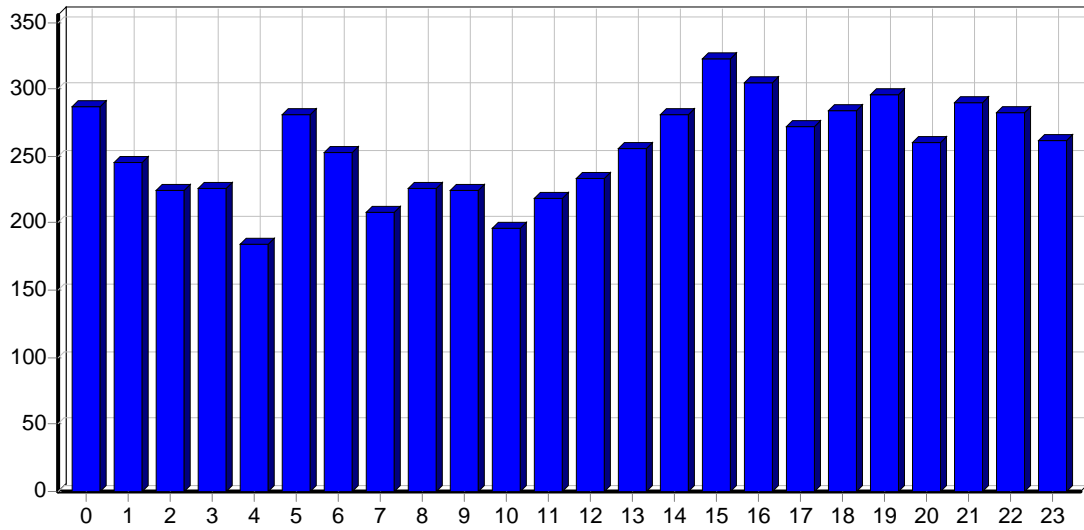

	59,569
	2,127
	9.73
	8,047
	2,885
	12,766
	455
	2.09
	6,120
	218
IP-	2,316
	1.36
	49.63
	23.89
	232.53

					()
01.02.2010	1,393	289	216	06:06	32,481
02.02.2010	1,533	300	237	01:36	35,611
03.02.2010	1,561	237	181	02:08	29,974
04.02.2010	2,035	385	235	06:09	52,613
05.02.2010	1,103	215	206	04:16	20,407
06.02.2010	1,896	466	226	08:27	42,581
07.02.2010	3,386	1,106	228	06:43	55,864
08.02.2010	1,996	406	230	07:24	41,360
09.02.2010	1,959	344	232	03:20	55,844
10.02.2010	1,762	321	230	02:35	34,253
11.02.2010	2,093	381	244	02:26	40,981
12.02.2010	1,520	431	238	07:31	48,021
13.02.2010	3,881	1,111	217	10:32	73,267
14.02.2010	2,382	559	205	08:06	56,302
15.02.2010	1,566	311	200	08:42	31,144
16.02.2010	1,272	233	233	08:03	25,343
17.02.2010	2,455	681	201	08:48	52,767
18.02.2010	3,808	693	226	03:42	97,492
19.02.2010	1,250	295	197	02:50	20,764
20.02.2010	1,402	387	260	01:31	45,262
21.02.2010	2,794	429	205	08:37	96,395
22.02.2010	4,596	946	219	13:10	170,301
23.02.2010	2,677	499	192	10:30	52,825
24.02.2010	1,854	280	204	08:09	27,702
25.02.2010	2,018	526	217	07:34	60,310
26.02.2010	2,119	378	226	03:41	50,533
27.02.2010	1,142	226	221	01:16	25,315
28.02.2010	2,116	331	194	03:35	47,371
	59,569	12,766	6,120	05:55	1,423,098

			()
00:00 - 00:59	1,552	287	39,683
01:00 - 01:59	3,499	246	79,092
02:00 - 02:59	1,720	225	63,182
03:00 - 03:59	1,351	226	29,517
04:00 - 04:59	983	184	19,847
05:00 - 05:59	1,002	281	43,667
06:00 - 06:59	1,619	253	25,221
07:00 - 07:59	1,640	208	37,135
08:00 - 08:59	2,294	226	51,166
09:00 - 09:59	1,822	224	34,193
10:00 - 10:59	1,549	196	36,271
11:00 - 11:59	2,985	218	65,343
12:00 - 12:59	2,896	234	58,497
13:00 - 13:59	2,761	256	57,448
14:00 - 14:59	2,700	281	112,494
15:00 - 15:59	3,149	323	63,678
16:00 - 16:59	3,088	305	68,228
17:00 - 17:59	4,331	272	73,240
18:00 - 18:59	5,465	284	189,582
19:00 - 19:59	3,735	296	83,585
20:00 - 20:59	2,576	260	42,847
21:00 - 21:59	2,933	290	61,683
22:00 - 22:59	2,128	283	53,925
23:00 - 23:59	1,791	262	33,560
	59,569	6,120	1,423,098