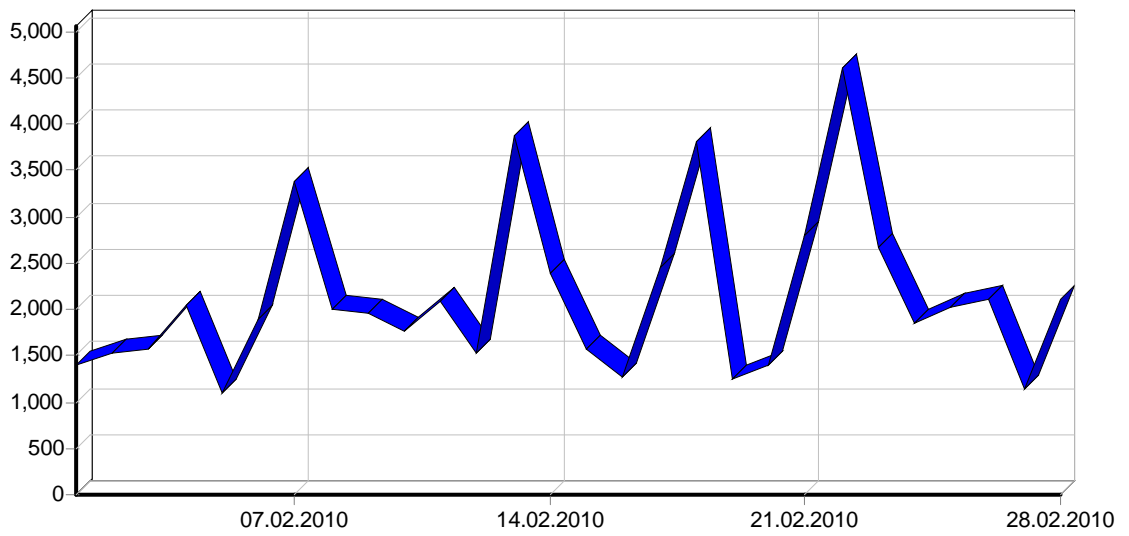

	59,569
	2,127
	9.73
	8,047
	2,885
	12,766
	455
	2.09
	6,120
	218
IP-	2,316
	1.36
	49.63
	23.89
	232.53

					()
01.02.2010	1,393	289	216	06:06	32,481
02.02.2010	1,533	300	237	01:36	35,611
03.02.2010	1,561	237	181	02:08	29,974
04.02.2010	2,035	385	235	06:09	52,613
05.02.2010	1,103	215	206	04:16	20,407
06.02.2010	1,896	466	226	08:27	42,581
07.02.2010	3,386	1,106	228	06:43	55,864
08.02.2010	1,996	406	230	07:24	41,360
09.02.2010	1,959	344	232	03:20	55,844
10.02.2010	1,762	321	230	02:35	34,253
11.02.2010	2,093	381	244	02:26	40,981
12.02.2010	1,520	431	238	07:31	48,021
13.02.2010	3,881	1,111	217	10:32	73,267
14.02.2010	2,382	559	205	08:06	56,302
15.02.2010	1,566	311	200	08:42	31,144
16.02.2010	1,272	233	233	08:03	25,343
17.02.2010	2,455	681	201	08:48	52,767
18.02.2010	3,808	693	226	03:42	97,492
19.02.2010	1,250	295	197	02:50	20,764
20.02.2010	1,402	387	260	01:31	45,262
21.02.2010	2,794	429	205	08:37	96,395
22.02.2010	4,596	946	219	13:10	170,301
23.02.2010	2,677	499	192	10:30	52,825
24.02.2010	1,854	280	204	08:09	27,702
25.02.2010	2,018	526	217	07:34	60,310
26.02.2010	2,119	378	226	03:41	50,533
27.02.2010	1,142	226	221	01:16	25,315
28.02.2010	2,116	331	194	03:35	47,371
	59,569	12,766	6,120	05:55	1,423,098

			()
00:00 - 00:59	1,552	287	39,683
01:00 - 01:59	3,499	246	79,092
02:00 - 02:59	1,720	225	63,182
03:00 - 03:59	1,351	226	29,517
04:00 - 04:59	983	184	19,847
05:00 - 05:59	1,002	281	43,667
06:00 - 06:59	1,619	253	25,221
07:00 - 07:59	1,640	208	37,135
08:00 - 08:59	2,294	226	51,166
09:00 - 09:59	1,822	224	34,193
10:00 - 10:59	1,549	196	36,271
11:00 - 11:59	2,985	218	65,343
12:00 - 12:59	2,896	234	58,497
13:00 - 13:59	2,761	256	57,448
14:00 - 14:59	2,700	281	112,494
15:00 - 15:59	3,149	323	63,678
16:00 - 16:59	3,088	305	68,228
17:00 - 17:59	4,331	272	73,240
18:00 - 18:59	5,465	284	189,582
19:00 - 19:59	3,735	296	83,585
20:00 - 20:59	2,576	260	42,847
21:00 - 21:59	2,933	290	61,683
22:00 - 22:59	2,128	283	53,925
23:00 - 23:59	1,791	262	33,560
	59,569	6,120	1,423,098