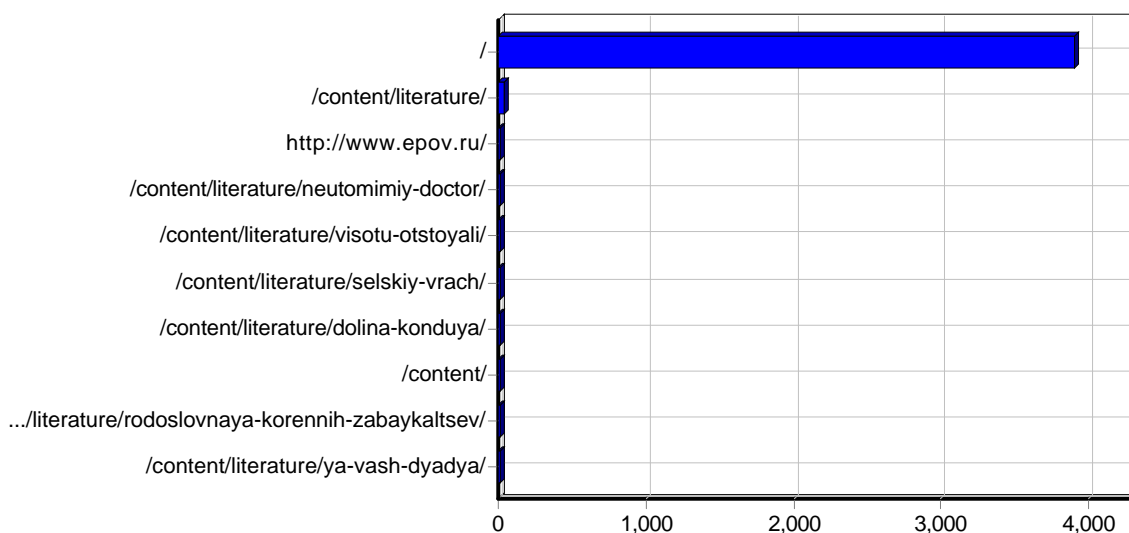

( )
1	http://www.epov.ru/	12,305	0	3,906	334,449
2	http://www.epov.ru/content/literature/	50	0	34	3
3	http://www.epov.ruhttp://www.epov.ru/	23	0	19	1,313
4	http://www.epov.ru/content/literature/neutomimiy-doctor/	15	0	15	537
5	http://www.epov.ru/content/literature/visotu-otstoyali/	15	0	15	348
6	http://www.epov.ru/content/literature/selskiy-vrach/	14	0	14	291
7	http://www.epov.ru/content/literature/dolina-konduya/	13	0	13	297
8	http://www.epov.ru/content/	34	0	13	10
9	http://www.epov.ru/content/literature/rodoslovnaya-korennih-zabaykaltsev/	12	0	12	216
10	http://www.epov.ru/content/literature/ya-vash-dyadya/	11	0	11	141
11	http://www.epov.ru/content/literature/godi-ludi-sudbi/	11	0	11	157
12	http://www.epov.ru/admin/manage.php	47	0	7	10,578
13	http://www.epov.ru/admin/	10	0	7	4