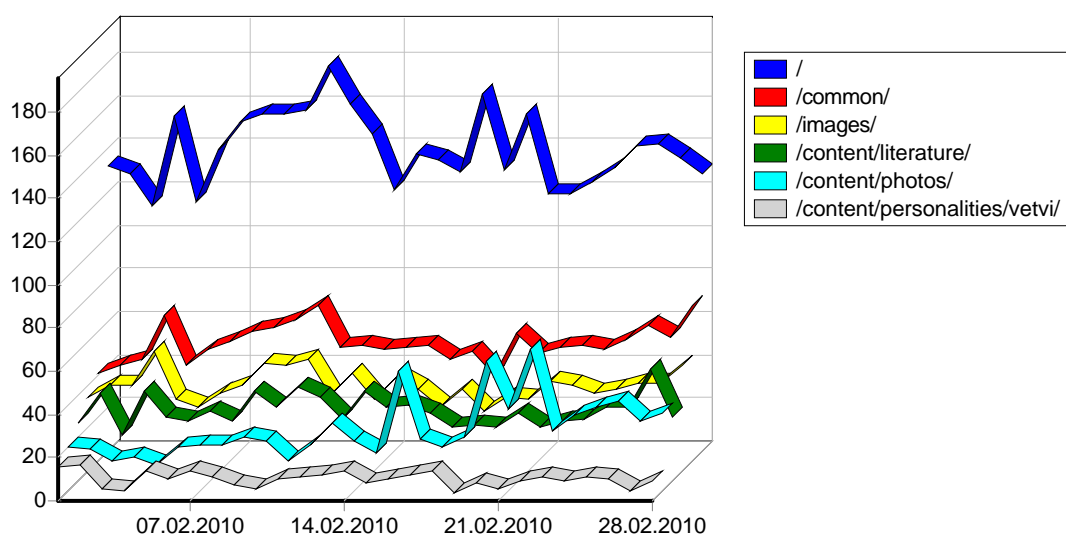

17	http://www.epov.ru/content/literature/statistic-report-03-2009.pdf	16	0	16	1,708
18	http://www.epov.ru/content/literature/avvan-i-gayro.pdf	27	11	16	67,082
19	http://www.epov.ru/content/literature/statistic-report-10-2007.pdf	16	0	16	1,269
20	http://www.epov.ru/content/literature/statistic-report-10-2008.pdf	16	0	16	1,711
21	http://www.epov.ru/content/literature/statistic-report-02-2008.pdf	17	0	16	1,540
22	http://www.epov.ru/content/literature/statistic-report-06-2007.pdf	15	0	15	744
23	http://www.epov.ru/content/literature/statistic-report-10-2009.pdf	15	0	15	1,245
24	http://www.epov.ru/content/literature/statistic-report-06-2009.pdf	15	0	15	1,593
25	http://www.epov.ru/content/literature/statistic-report-09-2009.pdf	16	0	15	1,434
26	http://www.epov.ru/content/literature/statistic-report-11-2007.pdf	16	1	15	1,213
27	http://www.epov.ru/content/literature/statistic-report-08-2007.pdf	14	0	14	1,231
28	http://www.epov.ru/content/literature/statistic-report-07-2009.pdf	14	0	14	1,402
29	http://www.epov.ru/content/literature/statistic-report-09-2007.pdf	15	0	14	1,277
30	http://www.epov.ru/content/literature/statistic-report-01-2009.pdf	14	0	14	1,294
31	http://www.epov.ru/content/literature/statistic-report-05-2009.pdf	14	0	14	1,259
32	http://www.epov.ru/content/literature/statistic-report-07-2007.pdf	14	0	14	1,125
33	http://www.epov.ru/content/literature/teoriya-otnositelnosti.pdf	20	8	12	49,788
34	http://www.epov.ru/content/literature/statistic-report-03-2008.pdf	13	1	12	1,275
35	http://www.epov.ru/content/literature/statistic-report-08-2009.pdf	12	0	12	956
36	http://www.epov.ru/content/literature/astrahantsev-6.pdf	11	0	11	9,886
37	http://www.epov.ru/content/literature/astrahantsev-8.pdf	11	0	11	3,123
38	http://www.epov.ru/content/literature/achik-tash.pdf	11	0	11	24,266
39	http://www.epov.ru/content/literature/astrahantsev-3.pdf	10	0	10	12,907
40	http://www.epov.ru/content/literature/astrahantsev-1.pdf	10	0	10	8,731
41	http://www.epov.ru/content/literature/astrahantsev-9.pdf	9	0	9	3,875
42	http://www.epov.ru/content/literature/astrahantsev-7.pdf	9	0	9	12,448
43	http://www.epov.ru/content/literature/astrahantsev-2.pdf	8	0	8	13,867
44	http://www.epov.ru/content/literature/astrahantsev-4.pdf	8	0	8	15,904
45	http://www.epov.ru/content/literature/astrahantsev-5.pdf	8	0	8	15,970
46	http://www.epov.ru/content/literature/astrahantsev-10.pdf	7	0	7	908
47	http://www.epov.ru/content/literature/statistic-report-01-2010.pdf	3	1	2	444
		764	52	-	301,467