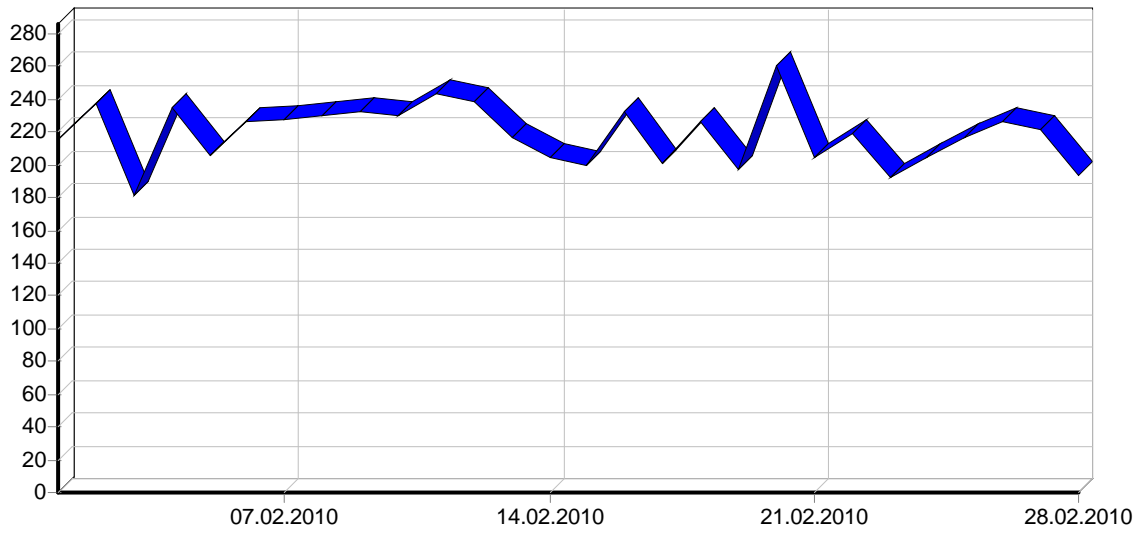

	59,569
	2,127
	9.73
	8,047
	2,885
	12,766
	455
	2.09
	6,120
	218
IP-	2,316
	1.36
	49.63
	23.89
	232.53

					()
01.02.2010	1,393	289	216	06:06	32,481
02.02.2010	1,533	300	237	01:36	35,611
03.02.2010	1,561	237	181	02:08	29,974
04.02.2010	2,035	385	235	06:09	52,613
05.02.2010	1,103	215	206	04:16	20,407
06.02.2010	1,896	466	226	08:27	42,581
07.02.2010	3,386	1,106	228	06:43	55,864
08.02.2010	1,996	406	230	07:24	41,360
09.02.2010	1,959	344	232	03:20	55,844
10.02.2010	1,762	321	230	02:35	34,253
11.02.2010	2,093	381	244	02:26	40,981
12.02.2010	1,520	431	238	07:31	48,021
13.02.2010	3,881	1,111	217	10:32	73,267
14.02.2010	2,382	559	205	08:06	56,302
15.02.2010	1,566	311	200	08:42	31,144
16.02.2010	1,272	233	233	08:03	25,343
17.02.2010	2,455	681	201	08:48	52,767
18.02.2010	3,808	693	226	03:42	97,492
19.02.2010	1,250	295	197	02:50	20,764
20.02.2010	1,402	387	260	01:31	45,262
21.02.2010	2,794	429	205	08:37	96,395
22.02.2010	4,596	946	219	13:10	170,301
23.02.2010	2,677	499	192	10:30	52,825
24.02.2010	1,854	280	204	08:09	27,702
25.02.2010	2,018	526	217	07:34	60,310
26.02.2010	2,119	378	226	03:41	50,533
27.02.2010	1,142	226	221	01:16	25,315
28.02.2010	2,116	331	194	03:35	47,371
	59,569	12,766	6,120	05:55	1,423,098

			()
00:00 - 00:59	1,552	287	39,683
01:00 - 01:59	3,499	246	79,092
02:00 - 02:59	1,720	225	63,182
03:00 - 03:59	1,351	226	29,517
04:00 - 04:59	983	184	19,847
05:00 - 05:59	1,002	281	43,667
06:00 - 06:59	1,619	253	25,221
07:00 - 07:59	1,640	208	37,135
08:00 - 08:59	2,294	226	51,166
09:00 - 09:59	1,822	224	34,193
10:00 - 10:59	1,549	196	36,271
11:00 - 11:59	2,985	218	65,343
12:00 - 12:59	2,896	234	58,497
13:00 - 13:59	2,761	256	57,448
14:00 - 14:59	2,700	281	112,494
15:00 - 15:59	3,149	323	63,678
16:00 - 16:59	3,088	305	68,228
17:00 - 17:59	4,331	272	73,240
18:00 - 18:59	5,465	284	189,582
19:00 - 19:59	3,735	296	83,585
20:00 - 20:59	2,576	260	42,847
21:00 - 21:59	2,933	290	61,683
22:00 - 22:59	2,128	283	53,925
23:00 - 23:59	1,791	262	33,560
	59,569	6,120	1,423,098