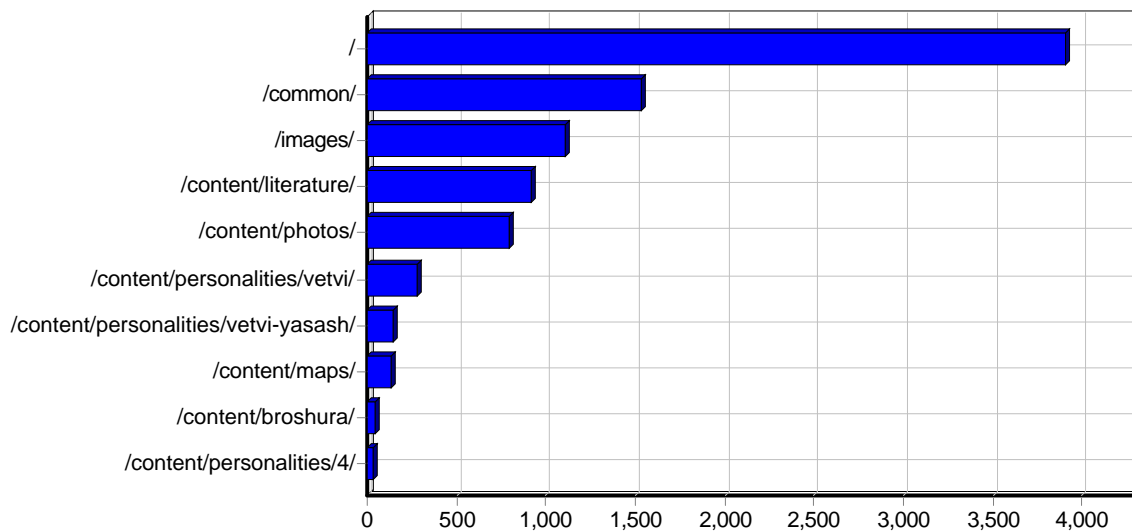

( )
1	http://www.epov.ru/	12,305	0	3,906	334,449
2	http://www.epov.ru/common/	8,238	6	1,530	10,748
3	http://www.epov.ru/images/	11,522	7	1,103	75,086
4	http://www.epov.ru/content/literature/	2,371	65	917	416,654
5	http://www.epov.ru/content/photos/	13,953	50	798	419,937
6	http://www.epov.ru/content/personalities/vetvi/	1,133	0	279	17,714
7	http://www.epov.ru/content/personalities/vetvi-yasash/	394	0	144	7,473
8	http://www.epov.ru/content/maps/	698	0	138	38,858
9	http://www.epov.ru/content/broshura/	254	5	41	7,125
10	http://www.epov.ru/content/personalities/4/	132	0	39	1,219
11	http://www.epov.ru/content/personalities/10vi/	616	0	38	7,545
12	http://www.epov.ru/content/personalities/10vs/	1,009	0	37	15,549
13	http://www.epov.ru/content/personalities/8sn/	112	0	36	1,720
14	http://www.epov.ru/content/personalities/5/	109	0	33	1,004
15	http://www.epov.ru/content/personalities/9vi/	321	0	30	4,565
16	http://www.epov.ru/content/personalities/7/	109	0	28	1,771
17	http://www.epov.ru/content/personalities/6/	103	0	28	1,113
18	http://www.epov.ru/content/personalities/8vn/	98	0	28	1,604
19	http://www.epov.ru/content/personalities/7sm/	61	0	26	858
20	http://www.epov.ru/content/personalities/9vs/	272	0	26	4,058
21	http://www.epov.ru/content/personalities/10sn/	317	0	25	6,407
22	http://www.epov.ru/content/personalities/3/	83	0	25	899
23	http://www.epov.ru/content/personalities/8vs/	52	0	23	448
24	http://www.epov.ru/content/personalities/7ss/	43	0	22	392
25	http://www.epov.ru/content/personalities/8sm/	42	0	22	524
26	http://www.epov.ru/content/personalities/9sn/	187	1	22	2,792
27	http://www.epov.ru/content/personalities/7sn/	54	0	22	546
28	http://www.epov.ru/content/personalities/10vp/	452	0	21	6,508
29	http://www.epov.ru/content/personalities/9vn/	215	0	21	2,903
30	http://www.epov.ru/content/personalities/10vn/	500	0	21	9,524
31	http://www.epov.ruhttp://www.epov.ru/	23	0	19	1,313
32	http://www.epov.ru/content/personalities/8vp/	38	0	18	305
33	http://www.epov.ru/content/personalities/10vm/	144	0	18	2,010
34	http://www.epov.ru/content/personalities/8vi/	41	0	18	366