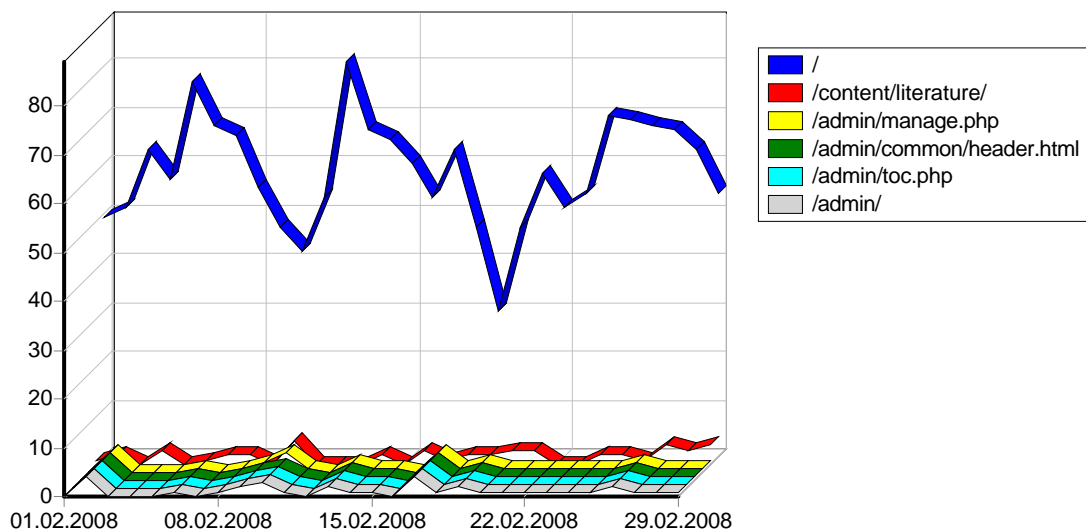

( )
1	http://www.epov.ru/	9,494	0	1,695	178,043
2	http://www.epov.ru/content/literature/	48	0	48	0
3	http://www.epov.ru/admin/manage.php	133	0	35	13,268
4	http://www.epov.ru/admin/common/header.html	36	0	34	1
5	http://www.epov.ru/admin/toc.php	36	0	34	38
6	http://www.epov.ru/admin/	38	0	34	20
7	http://www.epov.ru/admin/common/footer.html	36	0	34	1
8	http://www.epov.ru/content/	45	0	16	13
9	http://www.epov.ru/./	31	0	9	494
10	http://www.epov.ru/content/personalities/vetvi/	6	0	5	0
11	http://www.epov.ru/content/personalities/10vs/	5	0	5	0
12	http://www.epov.ru/content/personalities/9vi/	2	0	2	0
13	http://www.epov.ru/index.php/./	2	0	2	21