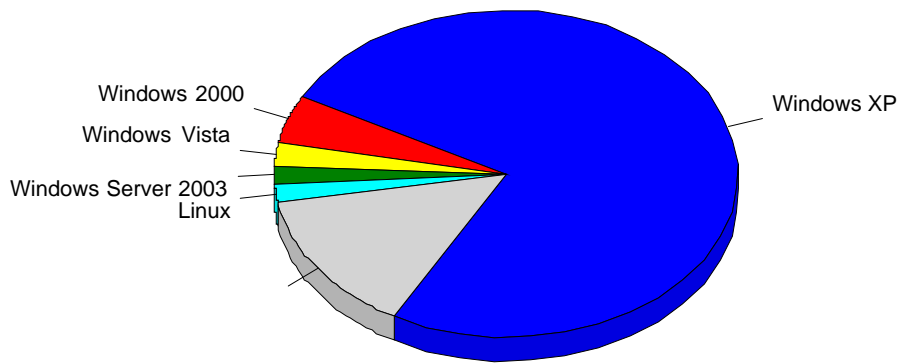

%
1	Windows XP	20,975	1,148	75.28%
2		4,252	139	9.11%
3	Windows 2000	520	72	4.72%
4	Windows Vista	695	36	2.36%
5	Windows Server 2003	146	27	1.77%
6	Linux	199	26	1.70%
7	Windows NT	75	19	1.25%
8	Windows ME	33	16	1.05%
9	FreeBSD	180	16	1.05%
10	Windows 98	71	13	0.85%
11	Sun OS	26	3	0.20%
12	Mac OS	14	3	0.20%
13	Windows CE	327	3	0.20%
14	Windows 95	7	2	0.13%
15	Windows 3.x	4	1	0.07%
16	Windows Win32s	2	1	0.07%