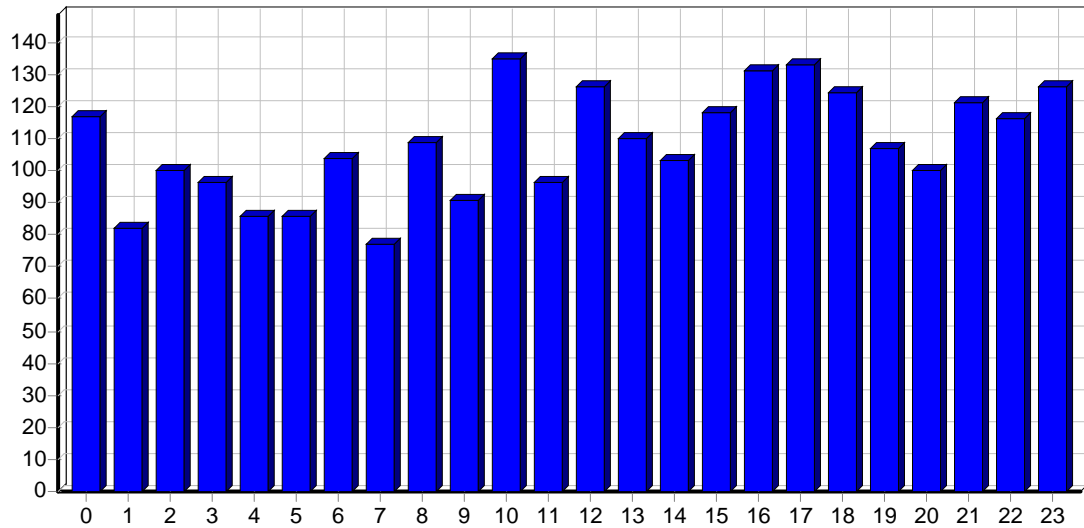

	37,718
	1,300
	14.54
	5,702
	2,511
	10,180
	351
	3.92
	2,594
	89
IP-	1,340
	645.61
	22.26
	17.53
	254.86

					()
01.02.2008	1,523	265	76	10:37	23,770
02.02.2008	872	179	77	09:11	12,507
03.02.2008	1,668	429	98	07:28	39,816
04.02.2008	2,308	628	84	16:23	48,250
05.02.2008	1,947	841	101	06:35	39,658
06.02.2008	656	170	110	06:03	11,097
07.02.2008	917	172	102	09:36	11,918
08.02.2008	1,777	284	76	04:00	27,523
09.02.2008	902	163	89	06:22	14,636
10.02.2008	996	275	70	12:27	23,985
11.02.2008	1,474	589	91	05:39	25,738
12.02.2008	882	291	108	04:10	15,043
13.02.2008	895	228	97	11:48	17,357
14.02.2008	1,220	564	84	02:37	25,845
15.02.2008	910	219	88	08:25	10,868
16.02.2008	2,243	867	70	07:14	46,427
17.02.2008	1,295	308	96	02:43	21,855
18.02.2008	987	160	73	12:32	19,209
19.02.2008	416	139	49	04:23	5,899
20.02.2008	669	120	91	02:55	11,923
21.02.2008	1,454	342	88	03:17	25,902
22.02.2008	1,079	334	80	09:06	13,855
23.02.2008	1,198	304	87	05:57	23,397
24.02.2008	1,107	263	92	09:05	15,842
25.02.2008	1,276	246	104	06:39	19,865
26.02.2008	2,024	470	128	10:22	35,012
27.02.2008	3,040	869	102	04:49	45,444
28.02.2008	932	207	107	07:36	11,276
29.02.2008	1,051	254	76	02:36	17,169
	37,718	10,180	2,594	07:15	661,101

			()
00:00 - 00:59	1,422	117	24,279
01:00 - 01:59	1,190	82	24,897
02:00 - 02:59	1,255	100	15,920
03:00 - 03:59	1,125	96	22,992
04:00 - 04:59	1,300	86	30,290
05:00 - 05:59	1,002	86	24,458
06:00 - 06:59	1,153	104	26,263
07:00 - 07:59	2,092	77	43,547
08:00 - 08:59	1,621	109	32,267
09:00 - 09:59	1,588	91	27,568
10:00 - 10:59	1,737	135	24,467
11:00 - 11:59	1,049	96	15,818
12:00 - 12:59	1,406	126	18,526
13:00 - 13:59	1,053	110	13,770
14:00 - 14:59	1,285	103	22,959
15:00 - 15:59	1,530	118	24,068
16:00 - 16:59	2,008	131	37,362
17:00 - 17:59	1,511	133	23,910
18:00 - 18:59	3,717	124	62,871
19:00 - 19:59	1,649	107	27,257
20:00 - 20:59	1,694	100	31,706
21:00 - 21:59	2,090	121	35,145
22:00 - 22:59	1,642	116	28,334
23:00 - 23:59	1,599	126	22,416
	37,718	2,594	661,101