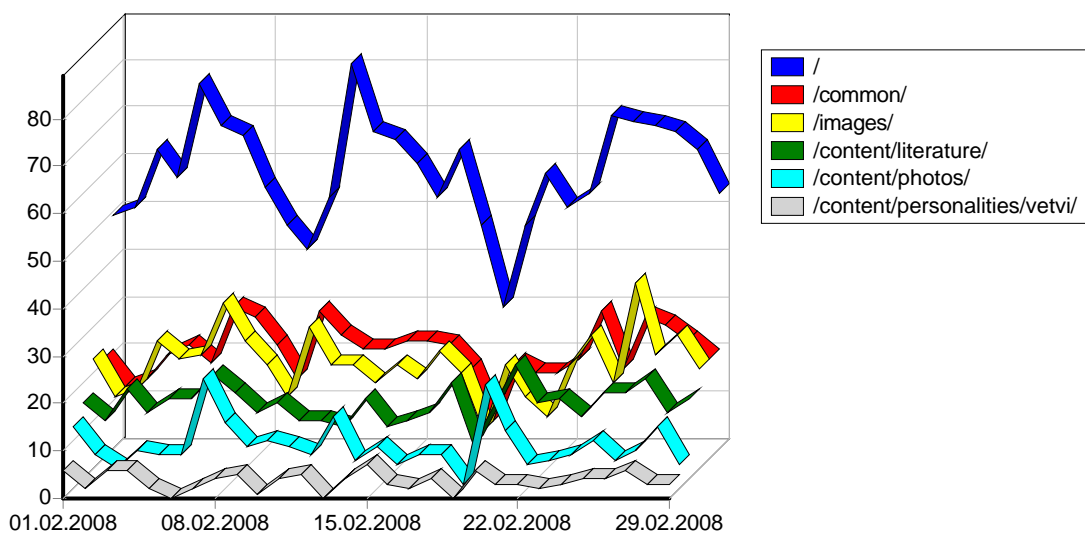

( )
1	http://www.epov.ru/	9,494	0	1,695	178,043
2	http://www.epov.ru/common/	5,269	0	657	7,937
3	http://www.epov.ru/images/	5,901	14	642	35,458
4	http://www.epov.ru/content/literature/	1,651	55	455	141,559
5	http://www.epov.ru/content/photos/	4,891	21	262	135,161
6	http://www.epov.ru/content/personalities/vetvi/	753	0	100	13,846
7	http://www.epov.ru/content/maps/	552	1	99	30,205
8	http://www.epov.ru/content/personalities/vetvi-yasash/	342	0	67	6,216
9	http://www.epov.ru/content/personalities/10vs/	1,122	0	56	17,070
10	http://www.epov.ru/content/personalities/10vi/	713	0	49	11,880
11	http://www.epov.ru/content/personalities/10vp/	500	0	39	7,801
12	http://www.epov.ru/admin/common/	188	0	36	30
13	http://www.epov.ru/admin/	207	0	35	13,327
14	http://www.epov.ru/content/personalities/10vn/	519	0	35	8,017
15	http://www.epov.ru/admin/images/	36	0	34	0
16	http://www.epov.ru/content/personalities/6/	103	0	30	1,320