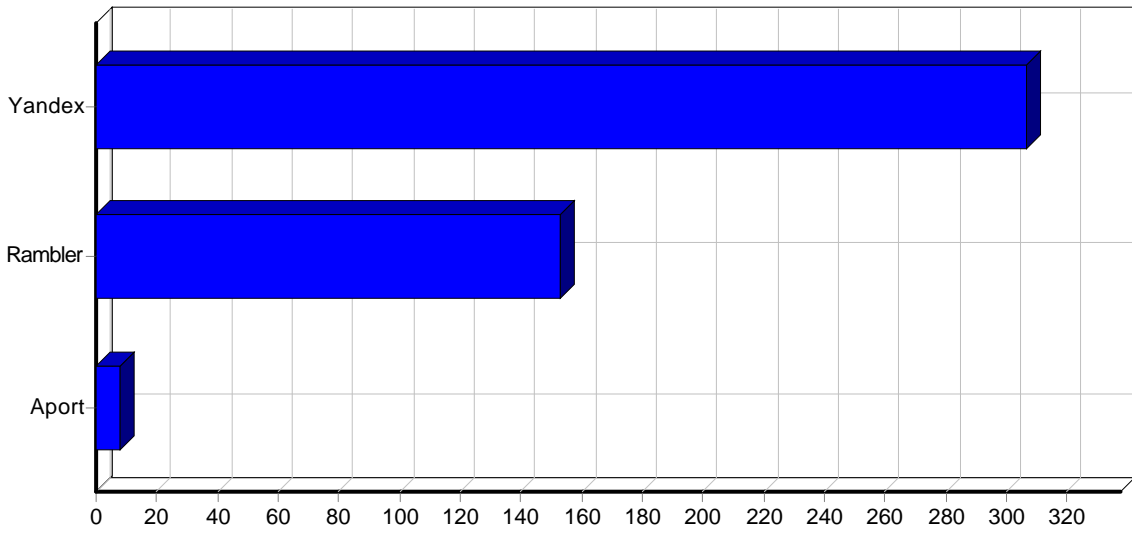

1	Yandex	307
2	Rambler	153
3	Aport	8
		468