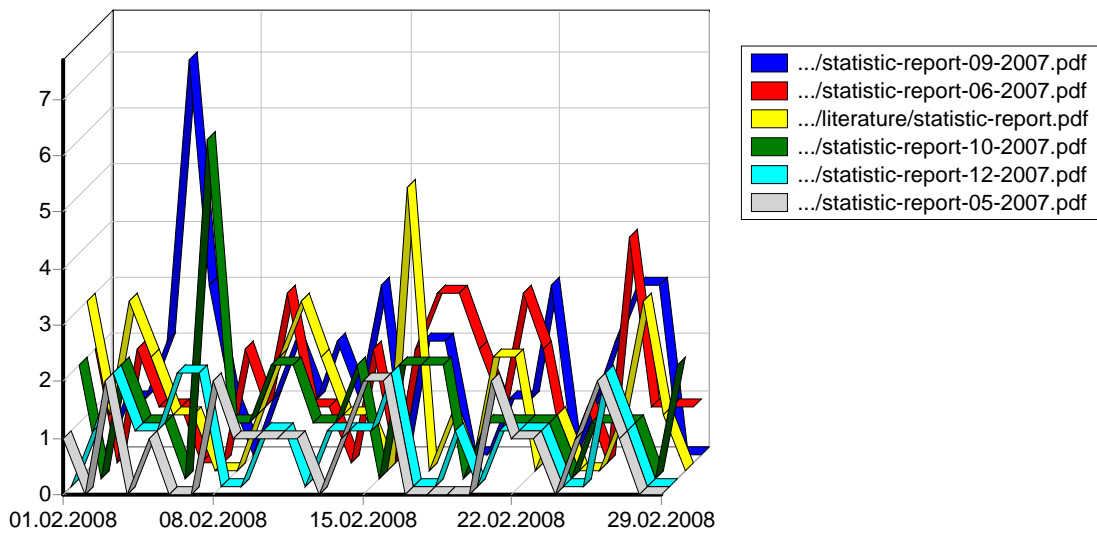

14	http://www.epov.ru/content/personalities/8sn/	2	0	2	0
15	http://www.epov.ru/index.php/	25	0	2	783
16	http://www.epov.ru/content/personalities/0/	2	0	2	0
17	http://www.epov.ru/content/personalities/vetvi-yasash/	2	0	2	0
18	http://www.epov.ru/content/personalities/8vi/	1	0	1	0
19	http://www.epov.ru/content/personalities/10vi/	1	0	1	0
20	http://www.epov.ru/content/personalities/1/	1	0	1	0
21	http://www.epov.ru/	2	0	1	13
22	http://www.epov.ru/content/personalities/7/	1	0	1	0
23	http://www.epov.ru/content/personalities/10vp/	1	0	1	0
24	http://www.epov.ru/content/personalities/10vn/	1	0	1	0
		9,951	0	-	192,700

					( )
1	http://www.epov.ru/content/literature/statistic-report-09-2007.pdf	51	5	43	6,286
2	http://www.epov.ru/content/literature/statistic-report-06-2007.pdf	55	5	40	3,471