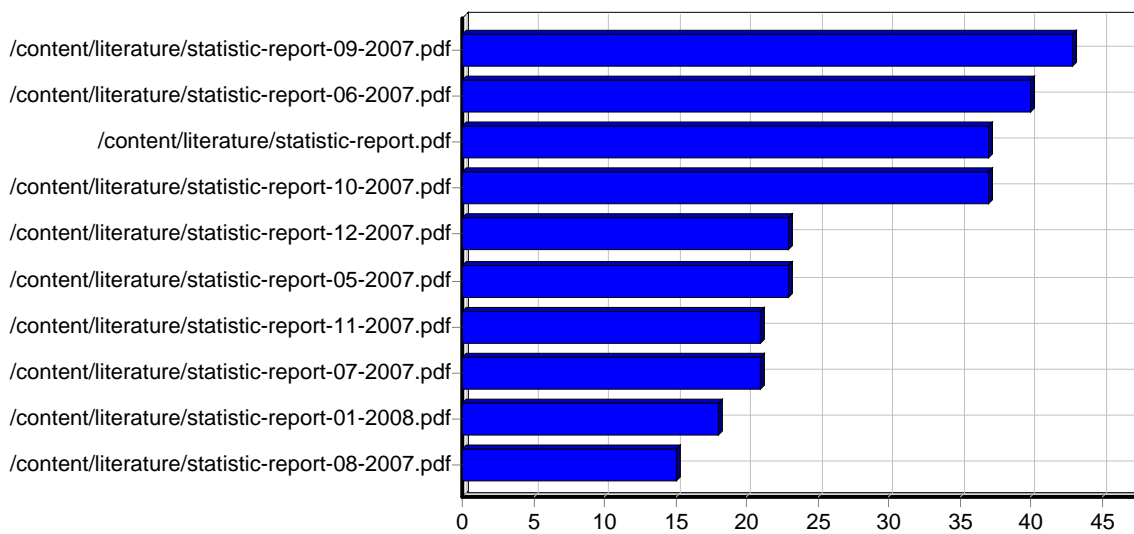

14	http://www.epov.ru/content/personalities/8sn/	2	0	2	0
15	http://www.epov.ru/index.php/	25	0	2	783
16	http://www.epov.ru/content/personalities/0/	2	0	2	0
17	http://www.epov.ru/content/personalities/vetvi-yasash/	2	0	2	0
18	http://www.epov.ru/content/personalities/8vi/	1	0	1	0
19	http://www.epov.ru/content/personalities/10vi/	1	0	1	0
20	http://www.epov.ru/content/personalities/1/	1	0	1	0
21	http://www.epov.ru/	2	0	1	13
22	http://www.epov.ru/content/personalities/7/	1	0	1	0
23	http://www.epov.ru/content/personalities/10vp/	1	0	1	0
24	http://www.epov.ru/content/personalities/10vn/	1	0	1	0
		9,951	0	-	192,700

					( )
1	http://www.epov.ru/content/literature/statistic-report-09-2007.pdf	51	5	43	6,286
2	http://www.epov.ru/content/literature/statistic-report-06-2007.pdf	55	5	40	3,471