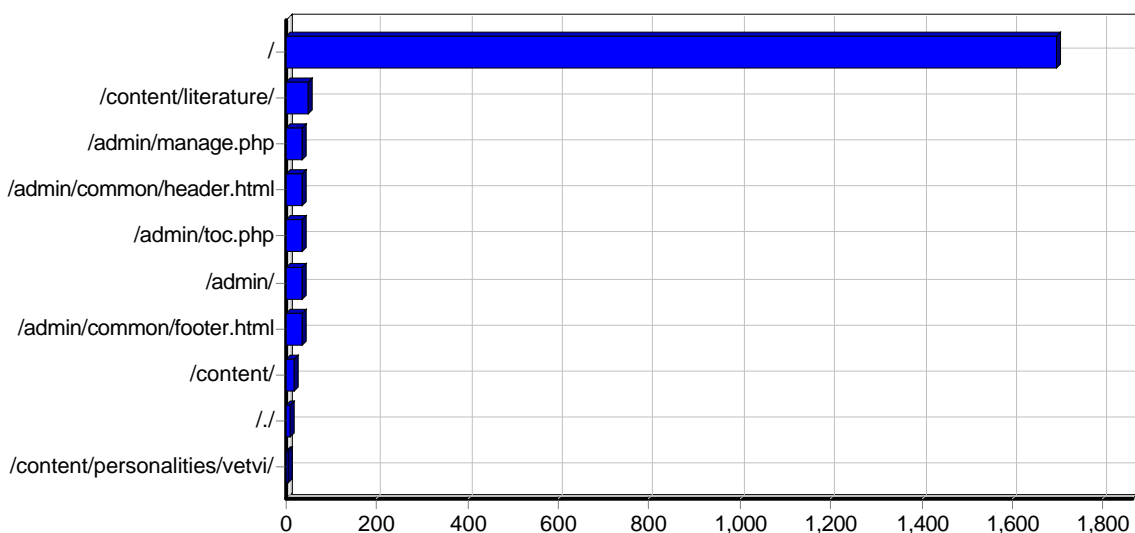

( )
1	http://www.epov.ru/	9,494	0	1,695	178,043
2	http://www.epov.ru/content/literature/	48	0	48	0
3	http://www.epov.ru/admin/manage.php	133	0	35	13,268
4	http://www.epov.ru/admin/common/header.html	36	0	34	1
5	http://www.epov.ru/admin/toc.php	36	0	34	38
6	http://www.epov.ru/admin/	38	0	34	20
7	http://www.epov.ru/admin/common/footer.html	36	0	34	1
8	http://www.epov.ru/content/	45	0	16	13
9	http://www.epov.ru/./	31	0	9	494
10	http://www.epov.ru/content/personalities/vetvi/	6	0	5	0
11	http://www.epov.ru/content/personalities/10vs/	5	0	5	0
12	http://www.epov.ru/content/personalities/9vi/	2	0	2	0
13	http://www.epov.ru/index.php/./	2	0	2	21