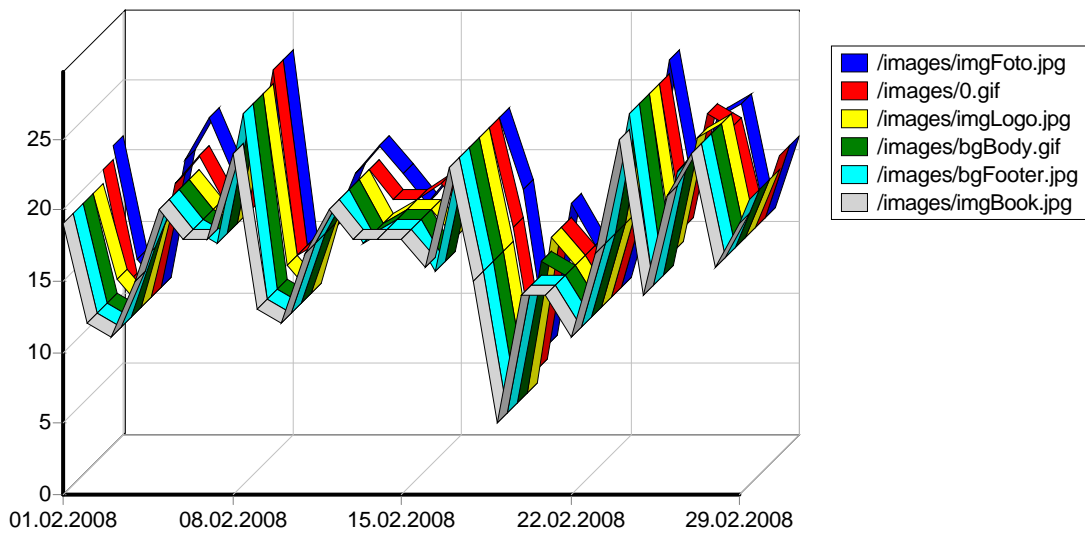

3	http://www.epov.ru/content/literature/statistic-report.pdf	43	5	37	6,334
4	http://www.epov.ru/content/literature/statistic-report-10-2007.pdf	48	7	37	4,492
5	http://www.epov.ru/content/literature/statistic-report-12-2007.pdf	27	4	23	2,065
6	http://www.epov.ru/content/literature/statistic-report-05-2007.pdf	29	4	23	1,696
7	http://www.epov.ru/content/literature/statistic-report-11-2007.pdf	23	2	21	1,986
8	http://www.epov.ru/content/literature/statistic-report-07-2007.pdf	22	1	21	2,403
9	http://www.epov.ru/content/literature/statistic-report-01-2008.pdf	23	5	18	3,571
10	http://www.epov.ru/content/literature/statistic-report-08-2007.pdf	15	0	15	2,049
		336	38	-	34,357

					( )
1	http://www.epov.ru/images/imgFoto.jpg	662	1	531	9,196
2	http://www.epov.ru/images/0.gif	712	0	513	21
3	http://www.epov.ru/images/imgLogo.jpg	623	2	500	9,622
4	http://www.epov.ru/images/bgBody.gif	611	0	492	103
5	http://www.epov.ru/images/bgFooter.jpg	619	8	490	10,713