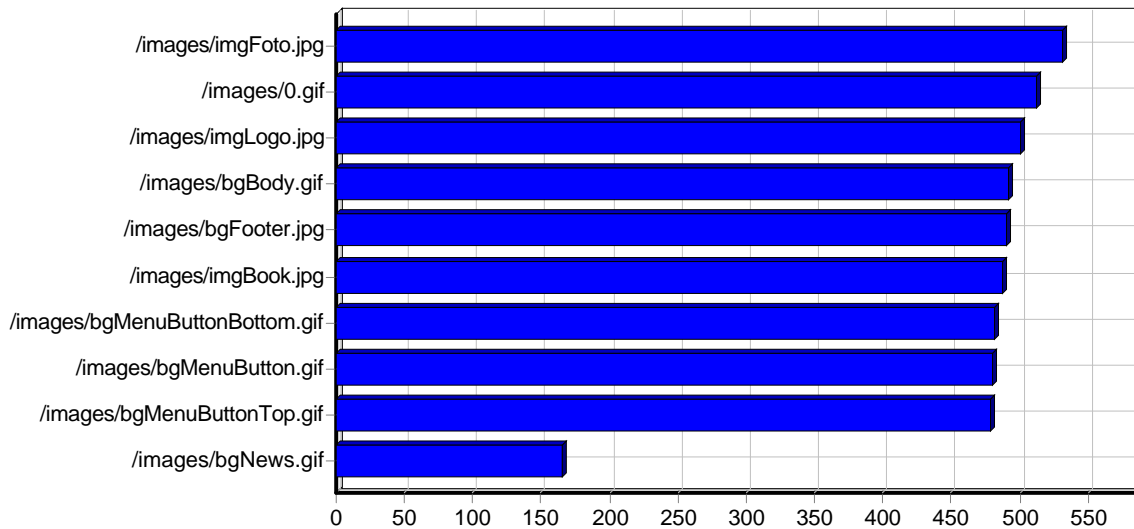

3	http://www.epov.ru/content/literature/statistic-report.pdf	43	5	37	6,334
4	http://www.epov.ru/content/literature/statistic-report-10-2007.pdf	48	7	37	4,492
5	http://www.epov.ru/content/literature/statistic-report-12-2007.pdf	27	4	23	2,065
6	http://www.epov.ru/content/literature/statistic-report-05-2007.pdf	29	4	23	1,696
7	http://www.epov.ru/content/literature/statistic-report-11-2007.pdf	23	2	21	1,986
8	http://www.epov.ru/content/literature/statistic-report-07-2007.pdf	22	1	21	2,403
9	http://www.epov.ru/content/literature/statistic-report-01-2008.pdf	23	5	18	3,571
10	http://www.epov.ru/content/literature/statistic-report-08-2007.pdf	15	0	15	2,049
		336	38	-	34,357

					( )
1	http://www.epov.ru/images/imgFoto.jpg	662	1	531	9,196
2	http://www.epov.ru/images/0.gif	712	0	513	21
3	http://www.epov.ru/images/imgLogo.jpg	623	2	500	9,622
4	http://www.epov.ru/images/bgBody.gif	611	0	492	103
5	http://www.epov.ru/images/bgFooter.jpg	619	8	490	10,713