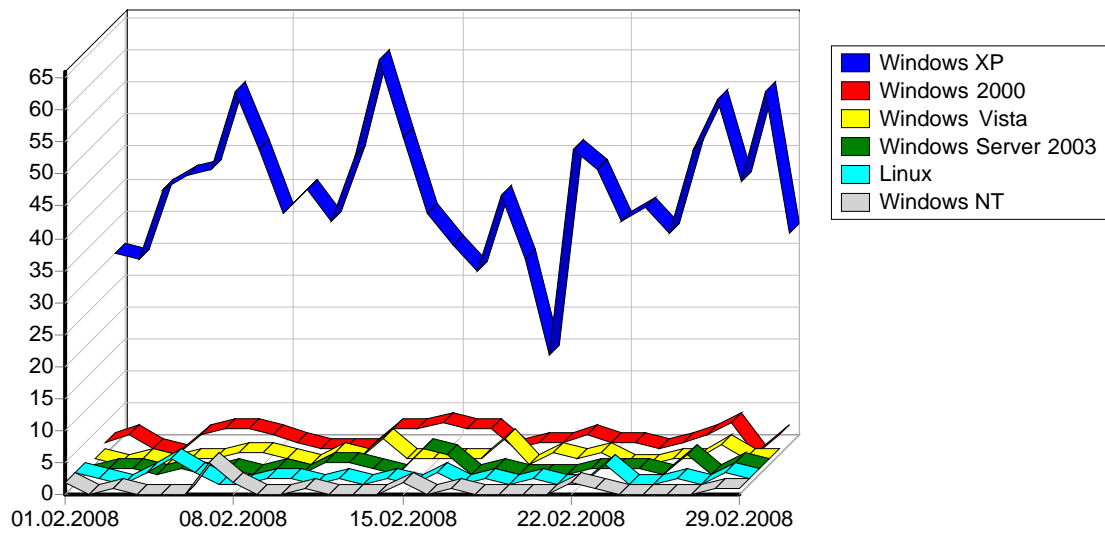

%
1	Windows XP	20,975	1,148	75.28%
2		4,252	139	9.11%
3	Windows 2000	520	72	4.72%
4	Windows Vista	695	36	2.36%
5	Windows Server 2003	146	27	1.77%
6	Linux	199	26	1.70%
7	Windows NT	75	19	1.25%
8	Windows ME	33	16	1.05%
9	FreeBSD	180	16	1.05%
10	Windows 98	71	13	0.85%
11	Sun OS	26	3	0.20%
12	Mac OS	14	3	0.20%
13	Windows CE	327	3	0.20%
14	Windows 95	7	2	0.13%
15	Windows 3.x	4	1	0.07%
16	Windows Win32s	2	1	0.07%