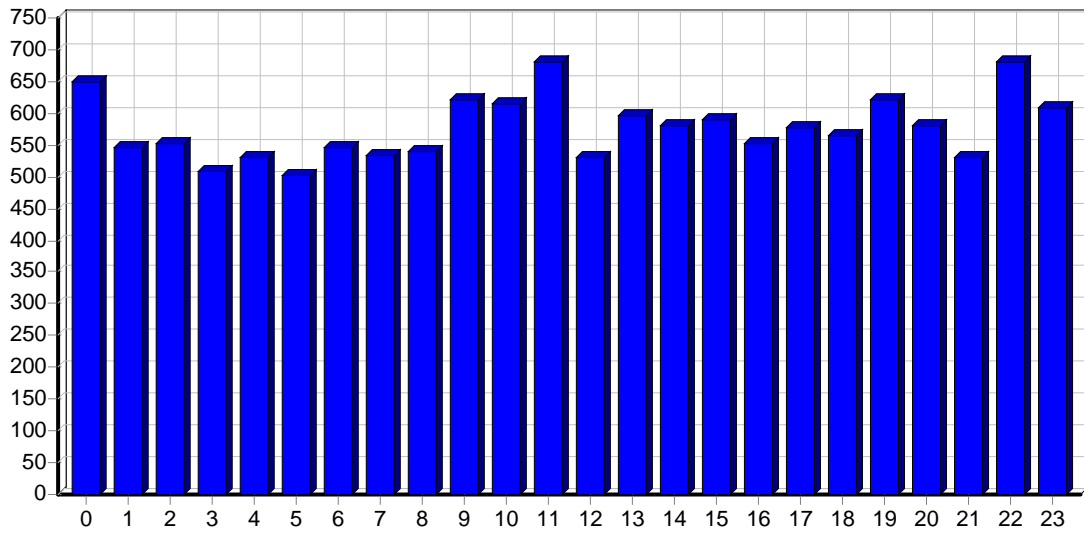

	54,745
	1,765
	3.96
	564
	3,710
	34,243
	1,104
	2.47
	13,838
	446
IP-	2,354
	1.31
	43.11
	25.00
	98.90

					()
01.01.2020	850	602	447	03:40	29,502
02.01.2020	879	543	400	03:18	27,010
03.01.2020	963	497	432	02:40	31,631
04.01.2020	1,171	775	420	04:01	26,979
05.01.2020	1,406	613	435	04:23	40,303
06.01.2020	630	399	368	03:13	20,445
07.01.2020	1,007	694	419	04:43	27,266
08.01.2020	1,466	556	448	05:56	44,221
09.01.2020	2,567	1,866	446	04:35	58,777
10.01.2020	982	603	431	04:44	36,328
11.01.2020	1,735	1,275	401	07:39	37,897
12.01.2020	2,106	739	441	05:08	58,482
13.01.2020	2,419	2,059	426	04:15	40,516
14.01.2020	1,590	743	461	03:28	37,375
15.01.2020	1,990	1,505	449	04:35	52,820
16.01.2020	1,521	1,082	422	03:33	29,165
17.01.2020	1,762	1,458	416	02:46	43,431
18.01.2020	2,798	1,429	457	04:52	80,343
19.01.2020	2,602	1,773	520	03:52	54,226
20.01.2020	3,182	2,543	498	02:38	49,521
21.01.2020	1,471	1,023	496	02:53	40,138
22.01.2020	1,864	1,188	435	03:35	34,668
23.01.2020	1,845	858	459	02:08	51,862
24.01.2020	1,265	498	421	01:59	36,908
25.01.2020	2,027	1,608	489	04:17	54,025
26.01.2020	1,632	868	423	03:57	42,314
27.01.2020	1,411	723	405	05:16	33,217
28.01.2020	1,872	1,297	512	05:29	62,061
29.01.2020	2,859	1,693	505	05:39	73,536
30.01.2020	2,746	1,041	508	04:39	64,331
31.01.2020	2,127	1,692	448	04:47	49,247
	54,745	34,243	13,838	04:09	1,368,559