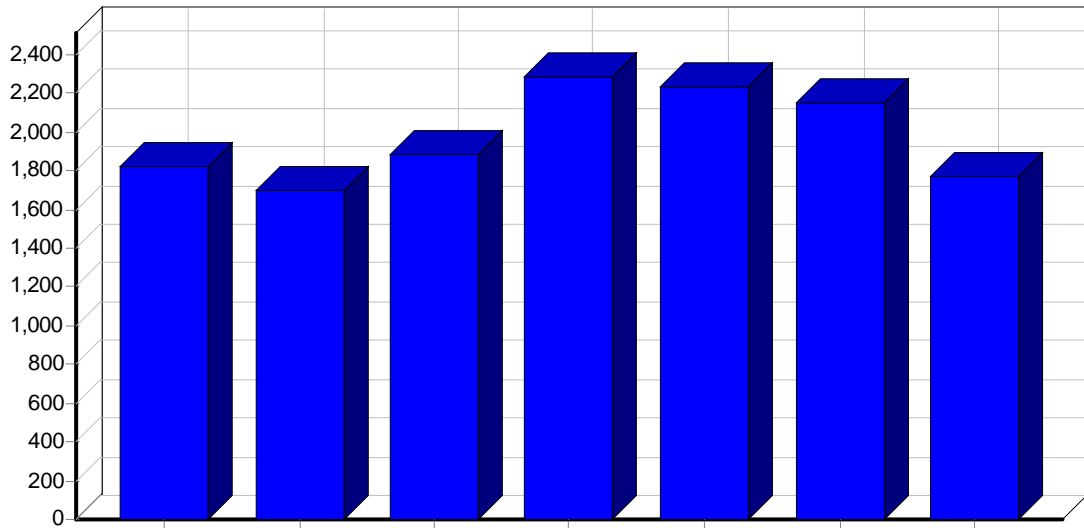

( )
	7,746	1,819	195,327
	7,642	1,697	143,700
	5,940	1,888	166,840
	9,029	2,284	234,749
	9,558	2,235	231,147
	7,099	2,148	197,548
	7,731	1,767	199,245
	54,745	13,838	1,368,559