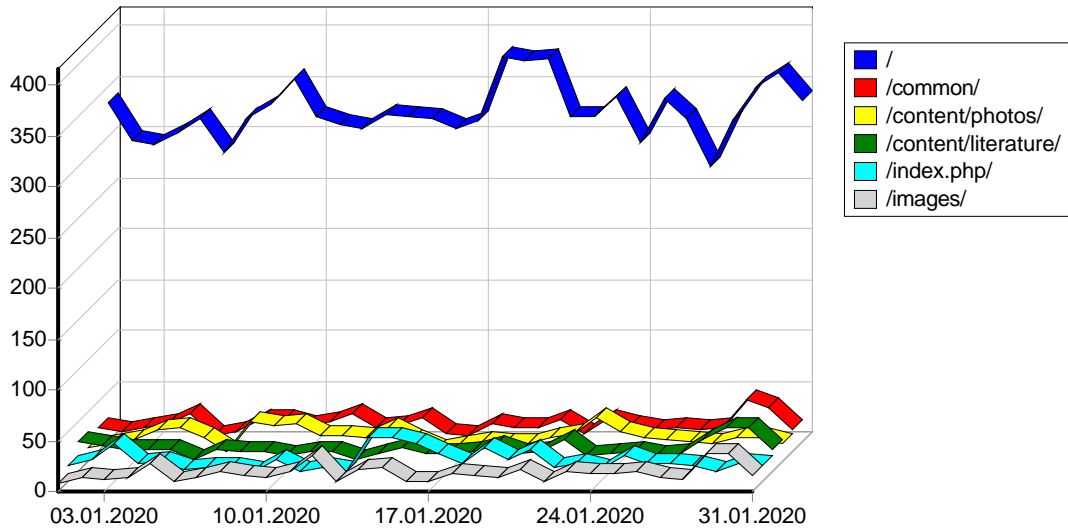

( )
1	http://www.epov.ru/	21,384	0	10,045	664,284
2	http://www.epov.ru/common/	1,969	0	821	3,542
3	http://www.epov.ru/content/photos/	8,555	20	743	299,096
4	http://www.epov.ru/content/literature/	900	18	672	170,272
5	http://www.epov.ru/index.php/	1,981	0	631	20,674
6	http://www.epov.ru/images/	4,296	7	544	32,667
7	http://www.epov.ru/content/personalities/10vs/	267	0	204	6,769
8	http://www.epov.ru/content/maps/	310	1	111	20,871
9	http://www.epov.ru/content/personalities/10vi/	94	0	86	2,221
10	http://www.epov.ru/index.php/content/maps/	86	0	70	917
11	http://www.epov.ru/content/personalities/vetvi/	68	0	61	1,789
12	http://www.epov.ru/index.php/content/	1,077	0	52	7,604
13	http://www.epov.ru/index.php/content/photos/common/	950	0	50	5,418
14	http://www.epov.ru/index.php/content/broshura/	52	0	49	790
15	http://www.epov.ru/index.php/common/	764	0	48	4,037
16	http://www.epov.ru/index.php/images/	939	0	44	7,201