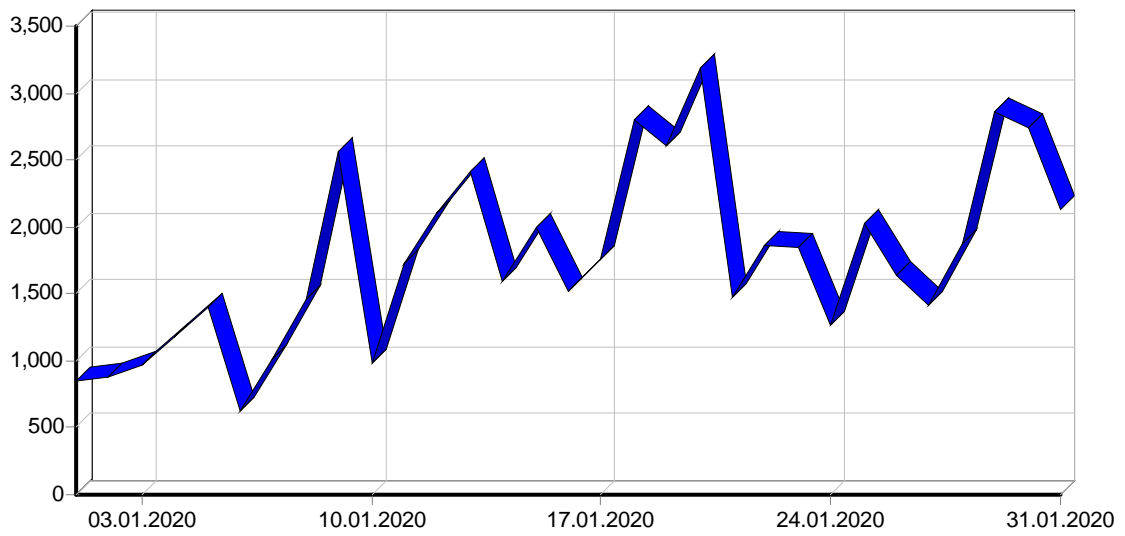

	54,745
	1,765
	3.96
	564
	3,710
	34,243
	1,104
	2.47
	13,838
	446
IP-	2,354
	1.31
	43.11
	25.00
	98.90

					()
01.01.2020	850	602	447	03:40	29,502
02.01.2020	879	543	400	03:18	27,010
03.01.2020	963	497	432	02:40	31,631
04.01.2020	1,171	775	420	04:01	26,979
05.01.2020	1,406	613	435	04:23	40,303
06.01.2020	630	399	368	03:13	20,445
07.01.2020	1,007	694	419	04:43	27,266
08.01.2020	1,466	556	448	05:56	44,221
09.01.2020	2,567	1,866	446	04:35	58,777
10.01.2020	982	603	431	04:44	36,328
11.01.2020	1,735	1,275	401	07:39	37,897
12.01.2020	2,106	739	441	05:08	58,482
13.01.2020	2,419	2,059	426	04:15	40,516
14.01.2020	1,590	743	461	03:28	37,375
15.01.2020	1,990	1,505	449	04:35	52,820
16.01.2020	1,521	1,082	422	03:33	29,165
17.01.2020	1,762	1,458	416	02:46	43,431
18.01.2020	2,798	1,429	457	04:52	80,343
19.01.2020	2,602	1,773	520	03:52	54,226
20.01.2020	3,182	2,543	498	02:38	49,521
21.01.2020	1,471	1,023	496	02:53	40,138
22.01.2020	1,864	1,188	435	03:35	34,668
23.01.2020	1,845	858	459	02:08	51,862
24.01.2020	1,265	498	421	01:59	36,908
25.01.2020	2,027	1,608	489	04:17	54,025
26.01.2020	1,632	868	423	03:57	42,314
27.01.2020	1,411	723	405	05:16	33,217
28.01.2020	1,872	1,297	512	05:29	62,061
29.01.2020	2,859	1,693	505	05:39	73,536
30.01.2020	2,746	1,041	508	04:39	64,331
31.01.2020	2,127	1,692	448	04:47	49,247
	54,745	34,243	13,838	04:09	1,368,559