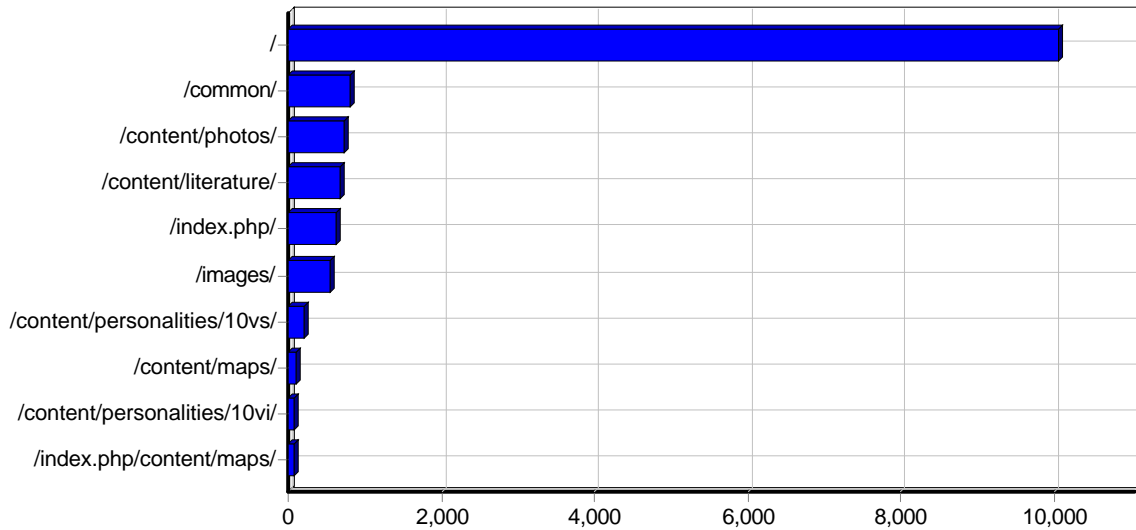

( )
1	http://www.epov.ru/	21,384	0	10,045	664,284
2	http://www.epov.ru/common/	1,969	0	821	3,542
3	http://www.epov.ru/content/photos/	8,555	20	743	299,096
4	http://www.epov.ru/content/literature/	900	18	672	170,272
5	http://www.epov.ru/index.php/	1,981	0	631	20,674
6	http://www.epov.ru/images/	4,296	7	544	32,667
7	http://www.epov.ru/content/personalities/10vs/	267	0	204	6,769
8	http://www.epov.ru/content/maps/	310	1	111	20,871
9	http://www.epov.ru/content/personalities/10vi/	94	0	86	2,221
10	http://www.epov.ru/index.php/content/maps/	86	0	70	917
11	http://www.epov.ru/content/personalities/vetvi/	68	0	61	1,789
12	http://www.epov.ru/index.php/content/	1,077	0	52	7,604
13	http://www.epov.ru/index.php/content/photos/common/	950	0	50	5,418
14	http://www.epov.ru/index.php/content/broshura/	52	0	49	790
15	http://www.epov.ru/index.php/common/	764	0	48	4,037
16	http://www.epov.ru/index.php/images/	939	0	44	7,201