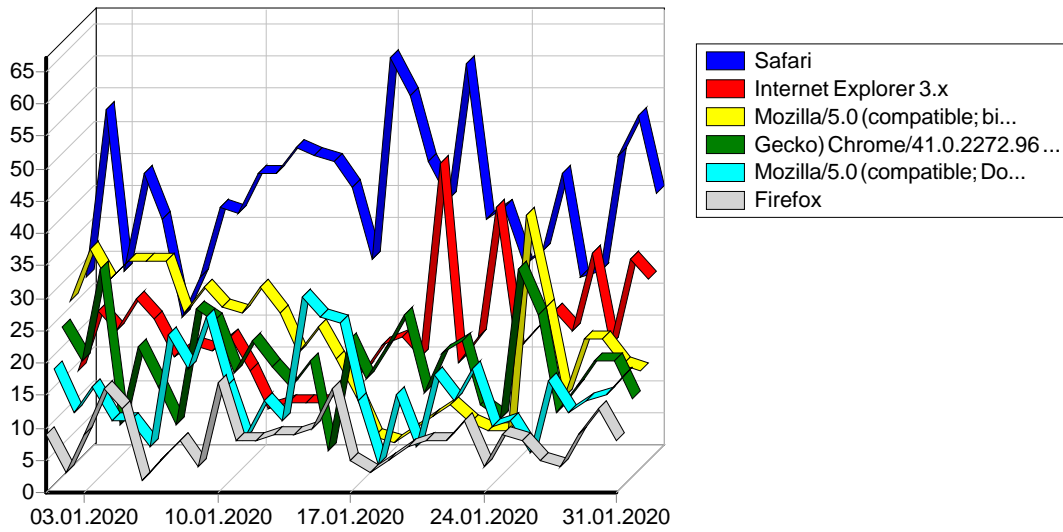

%
1	Safari	11,225	1,235	24.52%
2	Internet Explorer 3.x	614	610	12.11%
3	Mozilla/5.0 (compatible; bingbot/2.0; +http://www.bing.com/bingbot.htm)	707	604	11.99%
4	Gecko) Chrome/41.0.2272.96 Mobile Saf	753	546	10.84%
5	Mozilla/5.0 (compatible; DotBot/1.1; http://www.opensiteexplorer.org/dotbot, help@moz.com)	1,752	441	8.76%
6	Firefox	1,948	253	5.02%
7	Internet Explorer 6.x	494	176	3.49%
8	Mozilla/5.0 (compatible; MJ12bot/v1.4.8; http://mj12bot.com/)	12,224	171	3.40%
9	Internet Explorer 5.x	123	73	1.45%
10	Gecko) BingPreview/1.0b	85	67	1.33%
11	Gecko) Chrome/78.0.3904.108 YaBrowser/19.12.3.320 Yowser/2	172	50	0.99%
12	Opera	133	48	0.95%
13	Gecko) Chrome/78.0.3904.108 YaBrowser/19.12.4.25 Yowser/2.	821	39	0.77%