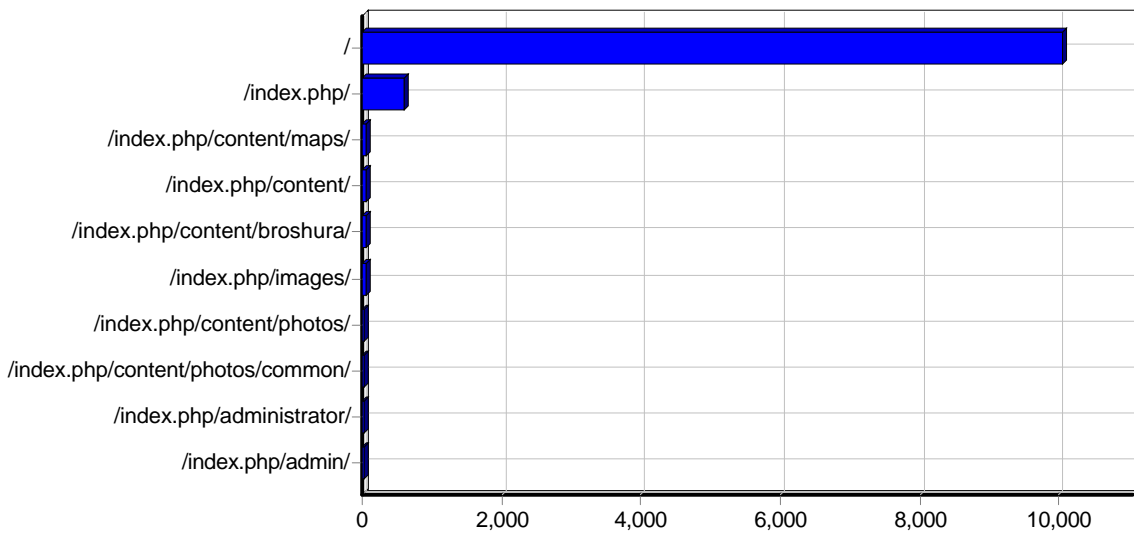

( )
1	http://www.epov.ru/	21,382	0	10,045	664,263
2	http://www.epov.ru/index.php/	1,921	0	614	18,893
3	http://www.epov.ru/index.php/content/maps/	86	0	70	917
4	http://www.epov.ru/index.php/content/	1,077	0	52	7,604
5	http://www.epov.ru/index.php/content/broshura/	52	0	49	790
6	http://www.epov.ru/index.php/images/	939	0	44	7,201
7	http://www.epov.ru/index.php/content/photos/	1,250	0	38	9,380
8	http://www.epov.ru/index.php/content/photos/common/	932	0	36	5,232
9	http://www.epov.ru/index.php/administrator/	41	0	33	367
10	http://www.epov.ru/index.php/admin/	33	0	30	299
11	http://www.epov.ru/index.php/images/content/broshura/content/photos/	32	0	30	4,637
12	http://www.epov.ru/index.php/i/content/photos/	28	0	27	213
13	http://www.epov.ru/index.php/registration/	31	0	27	294