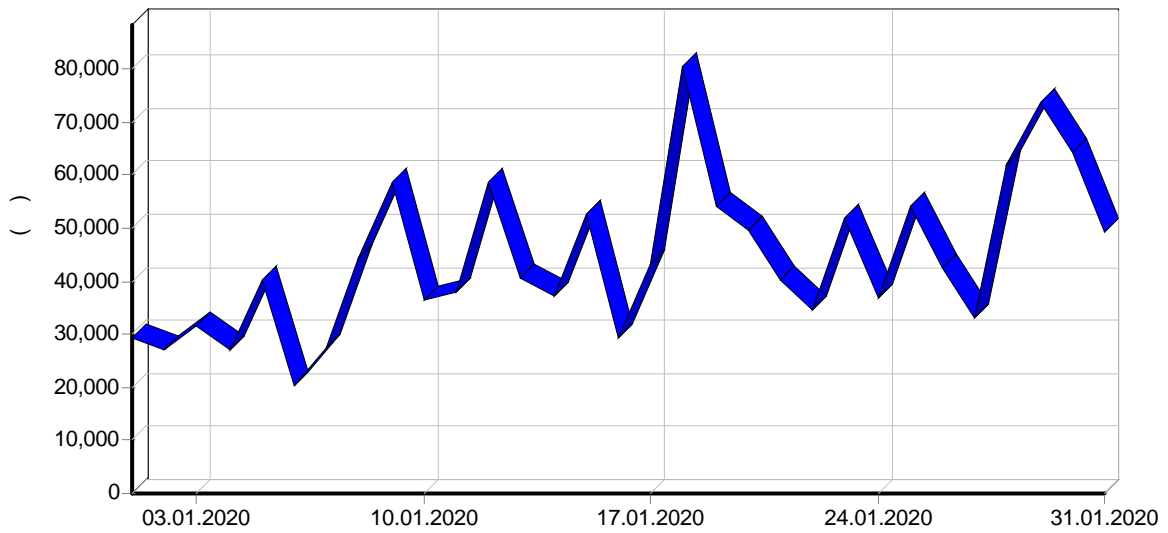

	54,745
	1,765
	3.96
	564
	3,710
	34,243
	1,104
	2.47
	13,838
	446
IP-	2,354
	1.31
	43.11
	25.00
	98.90

					()
01.01.2020	850	602	447	03:40	29,502
02.01.2020	879	543	400	03:18	27,010
03.01.2020	963	497	432	02:40	31,631
04.01.2020	1,171	775	420	04:01	26,979
05.01.2020	1,406	613	435	04:23	40,303
06.01.2020	630	399	368	03:13	20,445
07.01.2020	1,007	694	419	04:43	27,266
08.01.2020	1,466	556	448	05:56	44,221
09.01.2020	2,567	1,866	446	04:35	58,777
10.01.2020	982	603	431	04:44	36,328
11.01.2020	1,735	1,275	401	07:39	37,897
12.01.2020	2,106	739	441	05:08	58,482
13.01.2020	2,419	2,059	426	04:15	40,516
14.01.2020	1,590	743	461	03:28	37,375
15.01.2020	1,990	1,505	449	04:35	52,820
16.01.2020	1,521	1,082	422	03:33	29,165
17.01.2020	1,762	1,458	416	02:46	43,431
18.01.2020	2,798	1,429	457	04:52	80,343
19.01.2020	2,602	1,773	520	03:52	54,226
20.01.2020	3,182	2,543	498	02:38	49,521
21.01.2020	1,471	1,023	496	02:53	40,138
22.01.2020	1,864	1,188	435	03:35	34,668
23.01.2020	1,845	858	459	02:08	51,862
24.01.2020	1,265	498	421	01:59	36,908
25.01.2020	2,027	1,608	489	04:17	54,025
26.01.2020	1,632	868	423	03:57	42,314
27.01.2020	1,411	723	405	05:16	33,217
28.01.2020	1,872	1,297	512	05:29	62,061
29.01.2020	2,859	1,693	505	05:39	73,536
30.01.2020	2,746	1,041	508	04:39	64,331
31.01.2020	2,127	1,692	448	04:47	49,247
	54,745	34,243	13,838	04:09	1,368,559