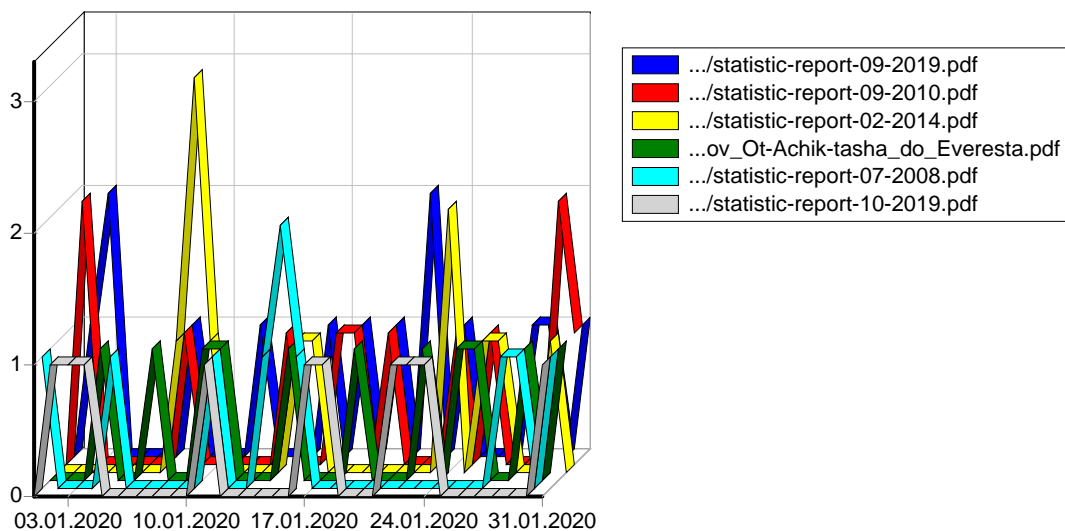

( )
1	http://www.epov.ru/content/literature/statistic-report-09-2019.pdf	14	0	14	2,107
2	http://www.epov.ru/content/literature/statistic-report-09-2010.pdf	12	0	12	1,751
3	http://www.epov.ru/content/literature/statistic-report-02-2014.pdf	12	0	12	1,923
4	http://www.epov.ru/content/literature/VEpov_Ot-Achik-tasha_do_Everesta.pdf	25	14	11	30,699
5	http://www.epov.ru/content/literature/statistic-report-07-2008.pdf	10	0	10	1,382
6	http://www.epov.ru/content/literature/statistic-report-10-2019.pdf	10	0	10	1,485
7	http://www.epov.ru/content/literature/statistic-report-03-2011.pdf	10	0	10	1,583
8	http://www.epov.ru/content/literature/statistic-report-11-2019.pdf	10	0	10	1,461
9	http://www.epov.ru/content/literature/statistic-report-12-2008.pdf	10	0	10	1,628
10	http://www.epov.ru/content/literature/statistic-report-06-2009.pdf	9	0	9	1,405
11	http://www.epov.ru/content/literature/statistic-report-02-2012.pdf	9	0	9	1,394
12	http://www.epov.ru/content/literature/statistic-report-12-2011.pdf	9	0	9	1,435
13	http://www.epov.ru/content/literature/galkin-paper-japan.pdf	9	0	9	704
14	http://www.epov.ru/content/literature/statistic-report-07-2019.pdf	15	3	8	1,199
15	http://www.epov.ru/content/literature/statistic-report-05-2014.pdf	8	0	8	1,320