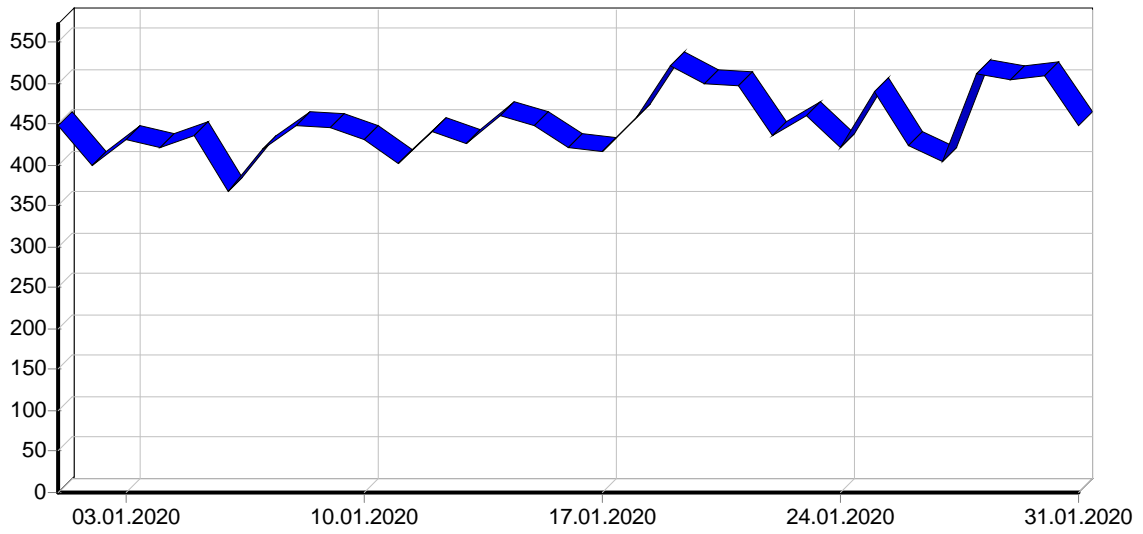

	54,745
	1,765
	3.96
	564
	3,710
	34,243
	1,104
	2.47
	13,838
	446
IP-	2,354
	1.31
	43.11
	25.00
	98.90

					()
01.01.2020	850	602	447	03:40	29,502
02.01.2020	879	543	400	03:18	27,010
03.01.2020	963	497	432	02:40	31,631
04.01.2020	1,171	775	420	04:01	26,979
05.01.2020	1,406	613	435	04:23	40,303
06.01.2020	630	399	368	03:13	20,445
07.01.2020	1,007	694	419	04:43	27,266
08.01.2020	1,466	556	448	05:56	44,221
09.01.2020	2,567	1,866	446	04:35	58,777
10.01.2020	982	603	431	04:44	36,328
11.01.2020	1,735	1,275	401	07:39	37,897
12.01.2020	2,106	739	441	05:08	58,482
13.01.2020	2,419	2,059	426	04:15	40,516
14.01.2020	1,590	743	461	03:28	37,375
15.01.2020	1,990	1,505	449	04:35	52,820
16.01.2020	1,521	1,082	422	03:33	29,165
17.01.2020	1,762	1,458	416	02:46	43,431
18.01.2020	2,798	1,429	457	04:52	80,343
19.01.2020	2,602	1,773	520	03:52	54,226
20.01.2020	3,182	2,543	498	02:38	49,521
21.01.2020	1,471	1,023	496	02:53	40,138
22.01.2020	1,864	1,188	435	03:35	34,668
23.01.2020	1,845	858	459	02:08	51,862
24.01.2020	1,265	498	421	01:59	36,908
25.01.2020	2,027	1,608	489	04:17	54,025
26.01.2020	1,632	868	423	03:57	42,314
27.01.2020	1,411	723	405	05:16	33,217
28.01.2020	1,872	1,297	512	05:29	62,061
29.01.2020	2,859	1,693	505	05:39	73,536
30.01.2020	2,746	1,041	508	04:39	64,331
31.01.2020	2,127	1,692	448	04:47	49,247
	54,745	34,243	13,838	04:09	1,368,559