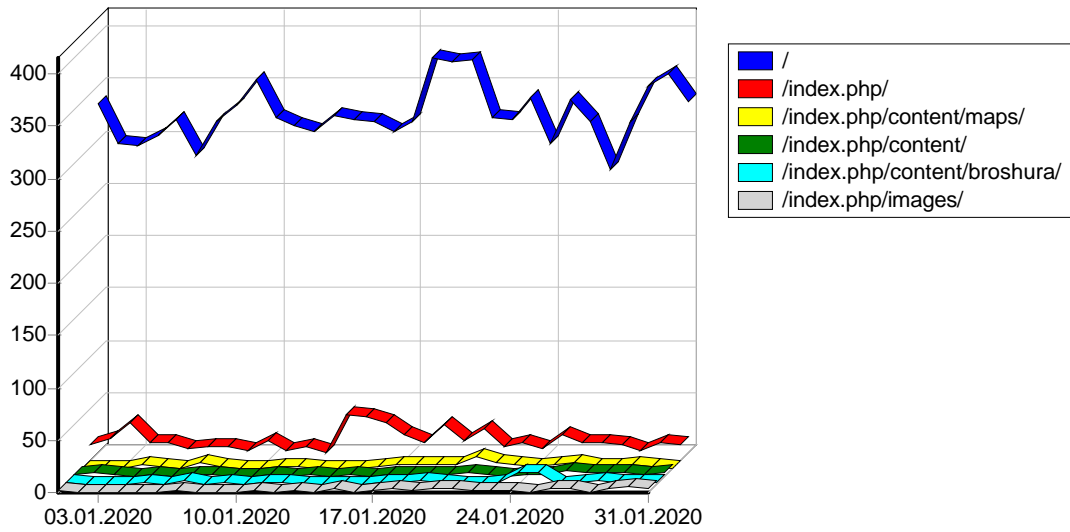

( )
1	http://www.epov.ru/	21,382	0	10,045	664,263
2	http://www.epov.ru/index.php/	1,921	0	614	18,893
3	http://www.epov.ru/index.php/content/maps/	86	0	70	917
4	http://www.epov.ru/index.php/content/	1,077	0	52	7,604
5	http://www.epov.ru/index.php/content/broshura/	52	0	49	790
6	http://www.epov.ru/index.php/images/	939	0	44	7,201
7	http://www.epov.ru/index.php/content/photos/	1,250	0	38	9,380
8	http://www.epov.ru/index.php/content/photos/common/	932	0	36	5,232
9	http://www.epov.ru/index.php/administrator/	41	0	33	367
10	http://www.epov.ru/index.php/admin/	33	0	30	299
11	http://www.epov.ru/index.php/images/content/broshura/content/photos/	32	0	30	4,637
12	http://www.epov.ru/index.php/i/content/photos/	28	0	27	213
13	http://www.epov.ru/index.php/registration/	31	0	27	294