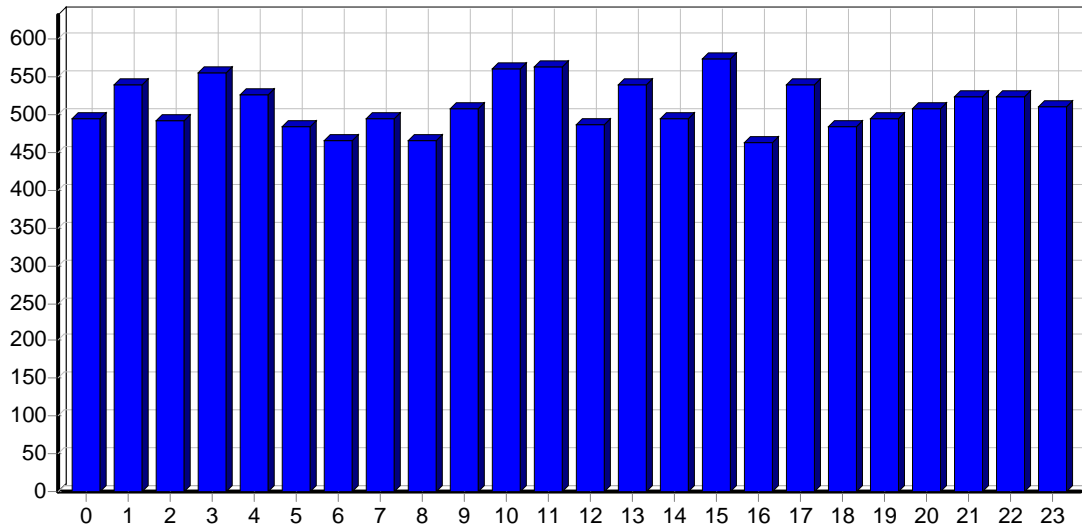

04.02.2019	655	146	90	04:39	59,077
	58,217	27,558	12,300	03:16	6,936,142

			( )
00:00 - 00:59	2,820	496	281,744
01:00 - 01:59	2,156	541	165,236
02:00 - 02:59	2,091	491	159,551
03:00 - 03:59	1,962	557	123,554
04:00 - 04:59	2,439	526	119,838
05:00 - 05:59	2,290	483	288,558
06:00 - 06:59	1,868	466	245,828
07:00 - 07:59	2,673	496	310,568
08:00 - 08:59	1,252	466	124,665
09:00 - 09:59	2,395	507	357,218
10:00 - 10:59	2,455	561	294,011
11:00 - 11:59	4,032	564	262,266
12:00 - 12:59	1,956	486	208,583
13:00 - 13:59	2,204	539	336,867
14:00 - 14:59	2,967	496	229,354
15:00 - 15:59	2,717	575	371,660
16:00 - 16:59	2,633	464	193,065
17:00 - 17:59	2,082	539	434,270
18:00 - 18:59	1,890	484	301,910
19:00 - 19:59	1,871	495	442,878
20:00 - 20:59	3,226	507	459,965
21:00 - 21:59	2,443	524	379,196
22:00 - 22:59	3,741	525	468,406
23:00 - 23:59	2,054	512	376,938
	58,217	12,300	6,936,142