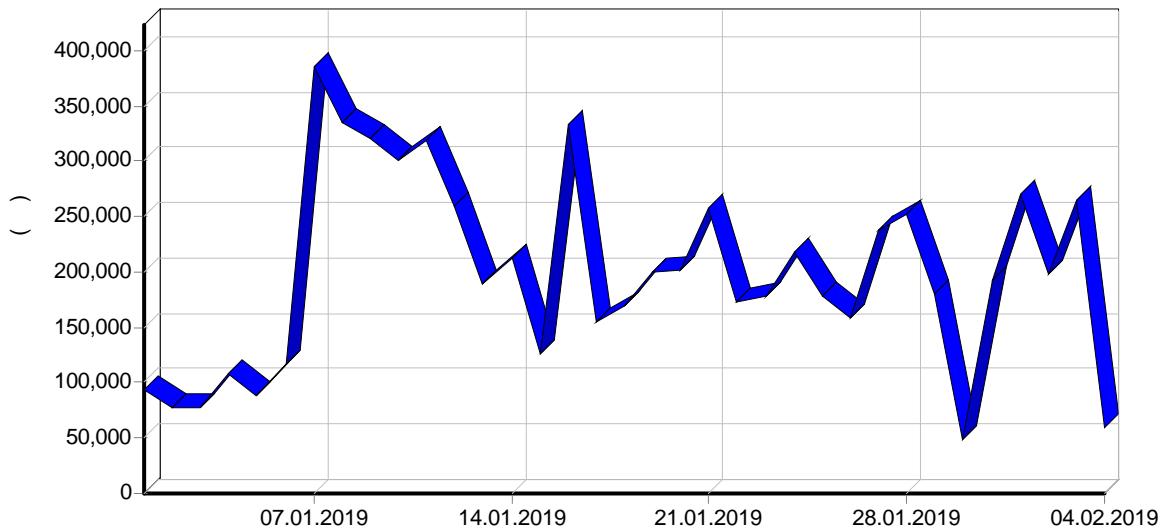

	58,217
	1,663
	4.73
	754
	8,369
	27,558
	787
	2.24
	12,300
	351
IP-	2,947
	6.61
	193.53
	119.14
	563.91

					()
01.01.2019	1,377	512	539	02:59	93,200
02.01.2019	1,067	433	404	01:24	77,316
03.01.2019	2,422	1,871	390	03:15	78,214
04.01.2019	1,509	462	404	04:25	107,975
05.01.2019	1,317	448	416	03:58	87,962
06.01.2019	2,370	1,441	422	03:26	116,456
07.01.2019	2,817	1,658	379	02:44	384,889
08.01.2019	1,593	410	358	03:53	335,929
09.01.2019	2,024	990	386	02:37	320,734
10.01.2019	773	265	333	04:29	301,586
11.01.2019	1,711	627	354	06:00	318,583
12.01.2019	1,130	396	361	01:51	260,223
13.01.2019	1,793	489	404	03:25	188,847
14.01.2019	1,207	613	389	03:18	211,772
15.01.2019	1,618	832	360	04:48	126,282
16.01.2019	2,041	764	386	04:07	332,403
17.01.2019	1,017	584	338	04:24	155,459
18.01.2019	1,797	970	348	03:29	169,191
19.01.2019	1,632	793	428	02:48	199,497
20.01.2019	1,346	512	371	02:23	201,661
21.01.2019	3,463	2,055	361	02:02	257,274
22.01.2019	1,449	954	301	03:43	172,730
23.01.2019	1,725	640	349	02:34	177,854
24.01.2019	2,687	2,011	364	03:35	218,672
25.01.2019	2,473	1,785	340	03:25	178,164
26.01.2019	1,938	735	304	04:49	158,743
27.01.2019	1,130	293	274	01:34	238,652
28.01.2019	1,765	679	282	02:08	252,109
29.01.2019	1,297	511	300	01:53	179,718
30.01.2019	683	264	246	01:50	49,038
31.01.2019	1,462	477	318	02:16	193,648
01.02.2019	1,751	664	368	03:07	269,820
02.02.2019	1,229	541	329	02:14	197,497
03.02.2019	1,949	733	304	05:03	264,949