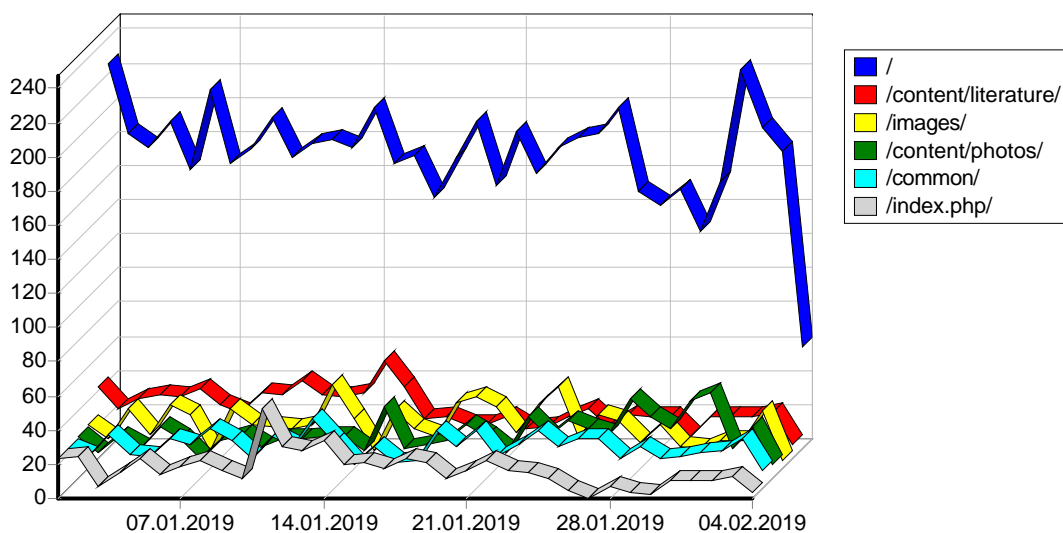

( )
1	http://www.epov.ru/	19,589	0	6,062	736,223
2	http://www.epov.ru/content/literature/	1,978	12	1,029	5,498,887
3	http://www.epov.ru/images/	5,054	20	914	38,478
4	http://www.epov.ru/content/photos/	10,756	9	907	380,583
5	http://www.epov.ru/common/	2,075	0	857	3,910
6	http://www.epov.ru/index.php/	906	0	579	25,000
7	http://www.epov.ru/content/maps/	395	1	159	28,134
8	http://www.epov.ru/content/personalities/vetvi/	341	0	154	6,166
9	http://www.epov.ru/index.php/i/	212	0	125	4,961
10	http://www.epov.ru/index.php/content/broshura/	197	0	97	5,594
11	http://www.epov.ru/index.php/join/	109	0	90	3,897
12	http://www.epov.ru/index.php/content/photos/common/images/	418	0	79	3,544
13	http://www.epov.ru/index.php/forums/member/	150	0	77	3,650
14	http://www.epov.ru/index.php/content/photos/	248	0	77	2,954
15	http://www.epov.ru/index.php/images/content/photos/	85	0	74	2,363
16	http://www.epov.ru/index.php/content/photos/common/	417	0	70	5,298