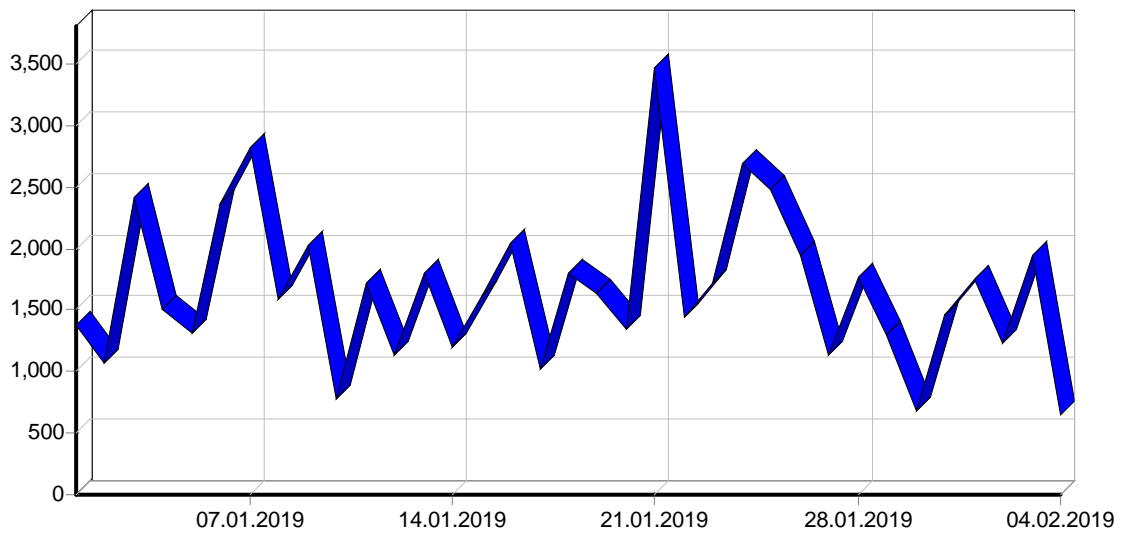

	58,217
	1,663
	4.73
	754
	8,369
	27,558
	787
	2.24
	12,300
	351
IP-	2,947
	6.61
	193.53
	119.14
	563.91

					()
01.01.2019	1,377	512	539	02:59	93,200
02.01.2019	1,067	433	404	01:24	77,316
03.01.2019	2,422	1,871	390	03:15	78,214
04.01.2019	1,509	462	404	04:25	107,975
05.01.2019	1,317	448	416	03:58	87,962
06.01.2019	2,370	1,441	422	03:26	116,456
07.01.2019	2,817	1,658	379	02:44	384,889
08.01.2019	1,593	410	358	03:53	335,929
09.01.2019	2,024	990	386	02:37	320,734
10.01.2019	773	265	333	04:29	301,586
11.01.2019	1,711	627	354	06:00	318,583
12.01.2019	1,130	396	361	01:51	260,223
13.01.2019	1,793	489	404	03:25	188,847
14.01.2019	1,207	613	389	03:18	211,772
15.01.2019	1,618	832	360	04:48	126,282
16.01.2019	2,041	764	386	04:07	332,403
17.01.2019	1,017	584	338	04:24	155,459
18.01.2019	1,797	970	348	03:29	169,191
19.01.2019	1,632	793	428	02:48	199,497
20.01.2019	1,346	512	371	02:23	201,661
21.01.2019	3,463	2,055	361	02:02	257,274
22.01.2019	1,449	954	301	03:43	172,730
23.01.2019	1,725	640	349	02:34	177,854
24.01.2019	2,687	2,011	364	03:35	218,672
25.01.2019	2,473	1,785	340	03:25	178,164
26.01.2019	1,938	735	304	04:49	158,743
27.01.2019	1,130	293	274	01:34	238,652
28.01.2019	1,765	679	282	02:08	252,109
29.01.2019	1,297	511	300	01:53	179,718
30.01.2019	683	264	246	01:50	49,038
31.01.2019	1,462	477	318	02:16	193,648
01.02.2019	1,751	664	368	03:07	269,820
02.02.2019	1,229	541	329	02:14	197,497
03.02.2019	1,949	733	304	05:03	264,949