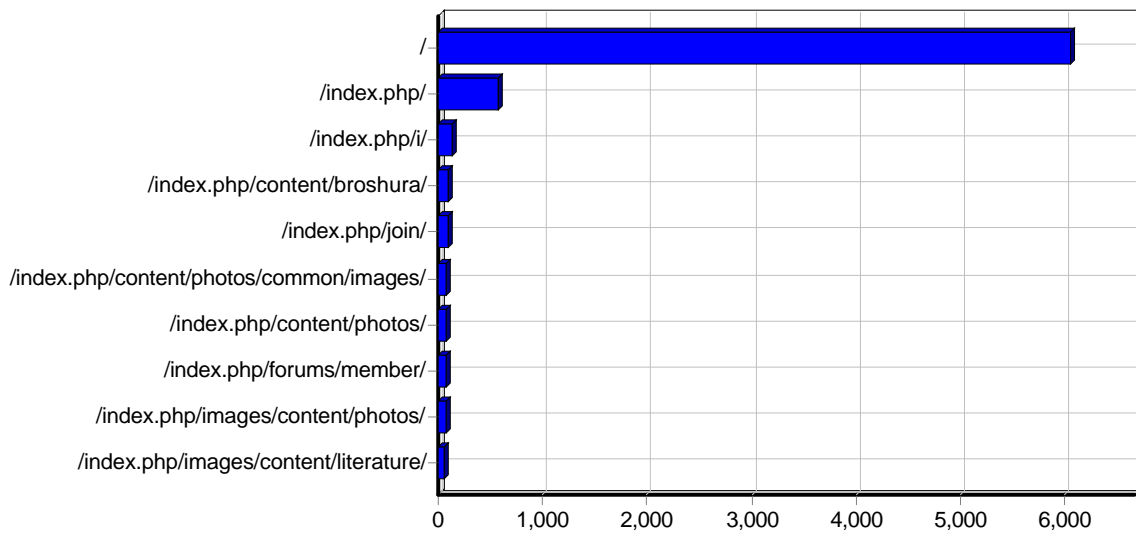

( )
1	http://www.epov.ru/	19,587	0	6,062	736,201
2	http://www.epov.ru/index.php/	897	0	571	24,885
3	http://www.epov.ru/index.php/i/	212	0	125	4,961
4	http://www.epov.ru/index.php/content/broshura/	197	0	97	5,594
5	http://www.epov.ru/index.php/join/	109	0	90	3,897
6	http://www.epov.ru/index.php/content/photos/common/images/	415	0	78	3,511
7	http://www.epov.ru/index.php/content/photos/	248	0	77	2,954
8	http://www.epov.ru/index.php/forums/member/	150	0	77	3,650
9	http://www.epov.ru/index.php/images/content/photos/	85	0	74	2,363
10	http://www.epov.ru/index.php/images/content/literature/	73	0	67	2,600
11	http://www.epov.ru/index.php/content/maps/content/photos/	71	0	66	2,454
12	http://www.epov.ru/index.php/join/content/photos/	136	0	64	2,367
13	http://www.epov.ru/index.php/images/content/broshura/	78	0	64	1,491