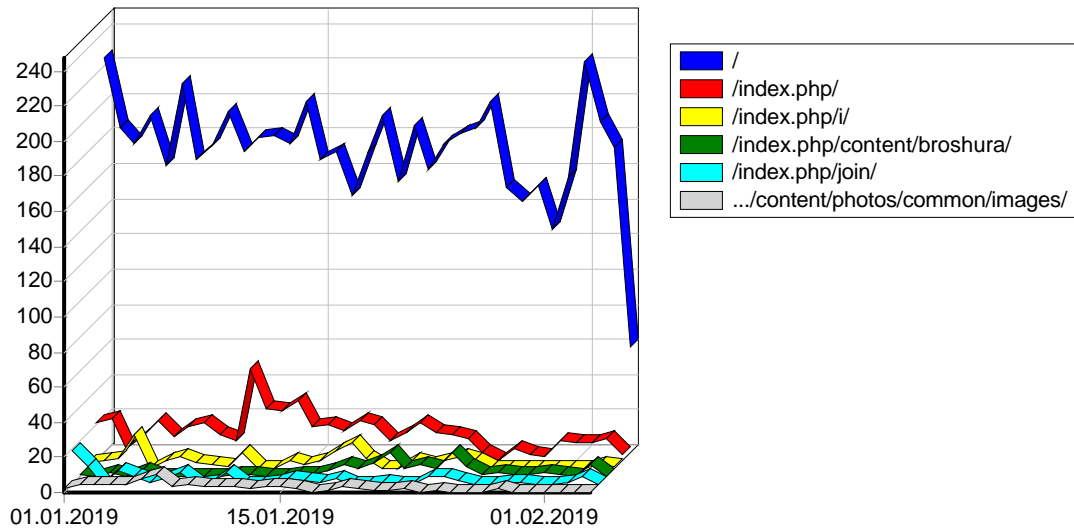

( )
1	http://www.epov.ru/	19,587	0	6,062	736,201
2	http://www.epov.ru/index.php/	897	0	571	24,885
3	http://www.epov.ru/index.php/i/	212	0	125	4,961
4	http://www.epov.ru/index.php/content/broshura/	197	0	97	5,594
5	http://www.epov.ru/index.php/join/	109	0	90	3,897
6	http://www.epov.ru/index.php/content/photos/common/images/	415	0	78	3,511
7	http://www.epov.ru/index.php/content/photos/	248	0	77	2,954
8	http://www.epov.ru/index.php/forums/member/	150	0	77	3,650
9	http://www.epov.ru/index.php/images/content/photos/	85	0	74	2,363
10	http://www.epov.ru/index.php/images/content/literature/	73	0	67	2,600
11	http://www.epov.ru/index.php/content/maps/content/photos/	71	0	66	2,454
12	http://www.epov.ru/index.php/join/content/photos/	136	0	64	2,367
13	http://www.epov.ru/index.php/images/content/broshura/	78	0	64	1,491