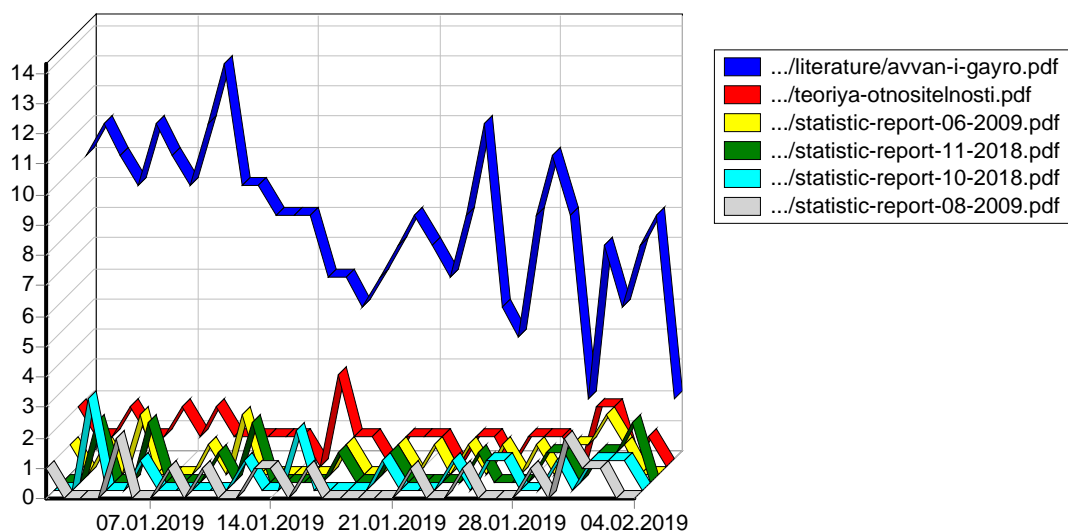

( )
1	http://www.epov.ru/content/literature/avvan-i-gayro.pdf	482	5	272	4,414,260
2	http://www.epov.ru/content/literature/teoriya-otnositelnosti.pdf	38	0	36	695,142
3	http://www.epov.ru/content/literature/statistic-report-06-2009.pdf	18	0	18	2,654
4	http://www.epov.ru/content/literature/statistic-report-11-2018.pdf	16	0	16	1,827
5	http://www.epov.ru/content/literature/statistic-report-10-2018.pdf	15	0	15	1,710
6	http://www.epov.ru/content/literature/statistic-report-08-2009.pdf	15	0	15	2,157
7	http://www.epov.ru/content/literature/galkin-paper-japan.pdf	15	0	15	3,699
8	http://www.epov.ru/content/literature/statistic-report-03-2017.pdf	14	0	14	1,343
9	http://www.epov.ru/content/literature/statistic-report-03-2016.pdf	29	0	13	1,423
10	http://www.epov.ru/content/literature/statistic-report-09-2007.pdf	11	0	11	1,485
11	http://www.epov.ru/content/literature/statistic-report-05-2018.pdf	11	0	11	1,323
12	http://www.epov.ru/content/literature/statistic-report-06-2008.pdf	10	0	10	1,384
13	http://www.epov.ru/content/literature/VEpov_Ot-Achik-tasha_do_Evere sta.pdf	10	0	10	23,863
14	http://www.epov.ru/content/literature/statistic-report-04-2017.pdf	10	0	10	936
15	http://www.epov.ru/content/literature/statistic-report-03-2018.pdf	9	0	9	1,005