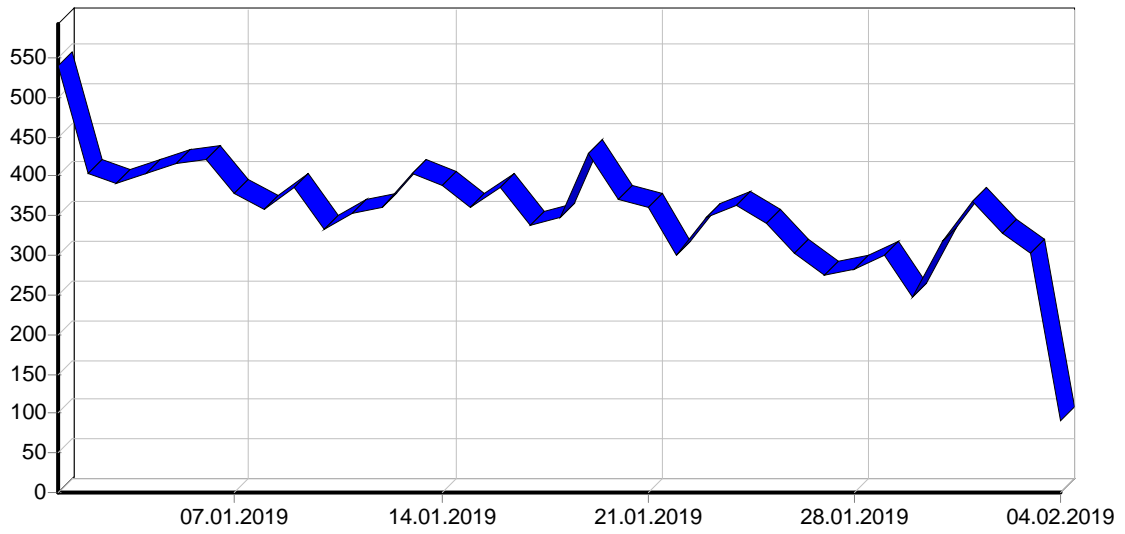

	58,217
	1,663
	4.73
	754
	8,369
	27,558
	787
	2.24
	12,300
	351
IP-	2,947
	6.61
	193.53
	119.14
	563.91

					()
01.01.2019	1,377	512	539	02:59	93,200
02.01.2019	1,067	433	404	01:24	77,316
03.01.2019	2,422	1,871	390	03:15	78,214
04.01.2019	1,509	462	404	04:25	107,975
05.01.2019	1,317	448	416	03:58	87,962
06.01.2019	2,370	1,441	422	03:26	116,456
07.01.2019	2,817	1,658	379	02:44	384,889
08.01.2019	1,593	410	358	03:53	335,929
09.01.2019	2,024	990	386	02:37	320,734
10.01.2019	773	265	333	04:29	301,586
11.01.2019	1,711	627	354	06:00	318,583
12.01.2019	1,130	396	361	01:51	260,223
13.01.2019	1,793	489	404	03:25	188,847
14.01.2019	1,207	613	389	03:18	211,772
15.01.2019	1,618	832	360	04:48	126,282
16.01.2019	2,041	764	386	04:07	332,403
17.01.2019	1,017	584	338	04:24	155,459
18.01.2019	1,797	970	348	03:29	169,191
19.01.2019	1,632	793	428	02:48	199,497
20.01.2019	1,346	512	371	02:23	201,661
21.01.2019	3,463	2,055	361	02:02	257,274
22.01.2019	1,449	954	301	03:43	172,730
23.01.2019	1,725	640	349	02:34	177,854
24.01.2019	2,687	2,011	364	03:35	218,672
25.01.2019	2,473	1,785	340	03:25	178,164
26.01.2019	1,938	735	304	04:49	158,743
27.01.2019	1,130	293	274	01:34	238,652
28.01.2019	1,765	679	282	02:08	252,109
29.01.2019	1,297	511	300	01:53	179,718
30.01.2019	683	264	246	01:50	49,038
31.01.2019	1,462	477	318	02:16	193,648
01.02.2019	1,751	664	368	03:07	269,820
02.02.2019	1,229	541	329	02:14	197,497
03.02.2019	1,949	733	304	05:03	264,949