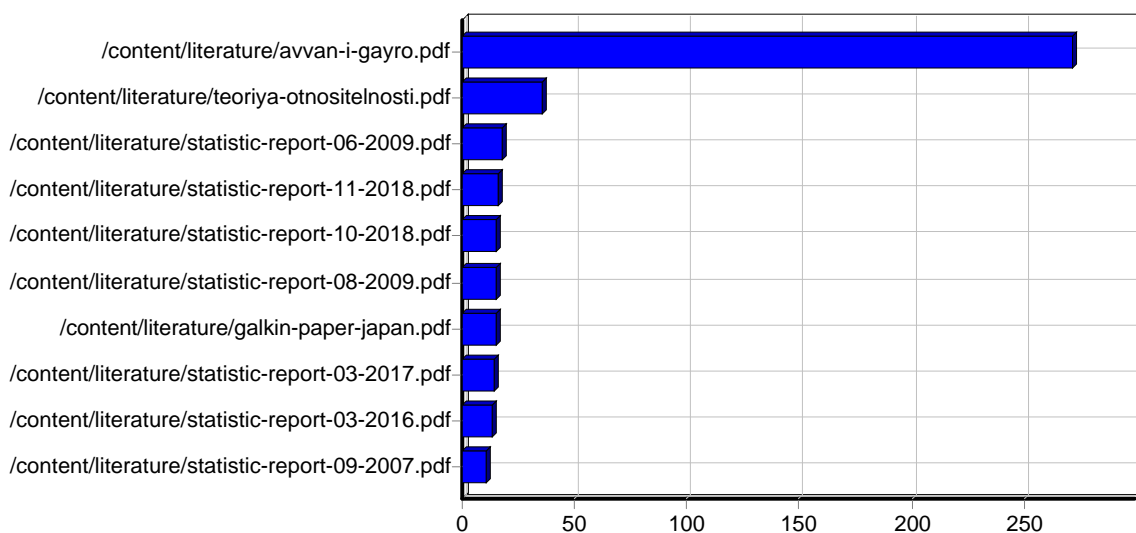

( )
1	http://www.epov.ru/content/literature/avvan-i-gayro.pdf	482	5	272	4,414,260
2	http://www.epov.ru/content/literature/teoriya-otnositelnosti.pdf	38	0	36	695,142
3	http://www.epov.ru/content/literature/statistic-report-06-2009.pdf	18	0	18	2,654
4	http://www.epov.ru/content/literature/statistic-report-11-2018.pdf	16	0	16	1,827
5	http://www.epov.ru/content/literature/statistic-report-10-2018.pdf	15	0	15	1,710
6	http://www.epov.ru/content/literature/statistic-report-08-2009.pdf	15	0	15	2,157
7	http://www.epov.ru/content/literature/galkin-paper-japan.pdf	15	0	15	3,699
8	http://www.epov.ru/content/literature/statistic-report-03-2017.pdf	14	0	14	1,343
9	http://www.epov.ru/content/literature/statistic-report-03-2016.pdf	29	0	13	1,423
10	http://www.epov.ru/content/literature/statistic-report-09-2007.pdf	11	0	11	1,485
11	http://www.epov.ru/content/literature/statistic-report-05-2018.pdf	11	0	11	1,323
12	http://www.epov.ru/content/literature/statistic-report-06-2008.pdf	10	0	10	1,384
13	http://www.epov.ru/content/literature/VEpov_Ot-Achik-tasha_do_Evere sta.pdf	10	0	10	23,863
14	http://www.epov.ru/content/literature/statistic-report-04-2017.pdf	10	0	10	936
15	http://www.epov.ru/content/literature/statistic-report-03-2018.pdf	9	0	9	1,005