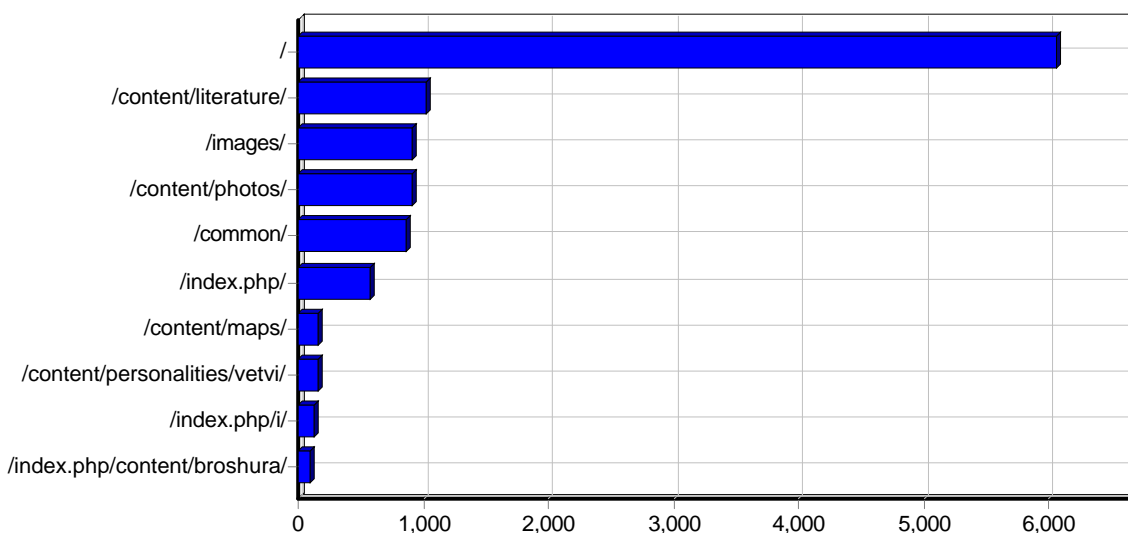

( )
1	http://www.epov.ru/	19,589	0	6,062	736,223
2	http://www.epov.ru/content/literature/	1,978	12	1,029	5,498,887
3	http://www.epov.ru/images/	5,054	20	914	38,478
4	http://www.epov.ru/content/photos/	10,756	9	907	380,583
5	http://www.epov.ru/common/	2,075	0	857	3,910
6	http://www.epov.ru/index.php/	906	0	579	25,000
7	http://www.epov.ru/content/maps/	395	1	159	28,134
8	http://www.epov.ru/content/personalities/vetvi/	341	0	154	6,166
9	http://www.epov.ru/index.php/i/	212	0	125	4,961
10	http://www.epov.ru/index.php/content/broshura/	197	0	97	5,594
11	http://www.epov.ru/index.php/join/	109	0	90	3,897
12	http://www.epov.ru/index.php/content/photos/common/images/	418	0	79	3,544
13	http://www.epov.ru/index.php/forums/member/	150	0	77	3,650
14	http://www.epov.ru/index.php/content/photos/	248	0	77	2,954
15	http://www.epov.ru/index.php/images/content/photos/	85	0	74	2,363
16	http://www.epov.ru/index.php/content/photos/common/	417	0	70	5,298