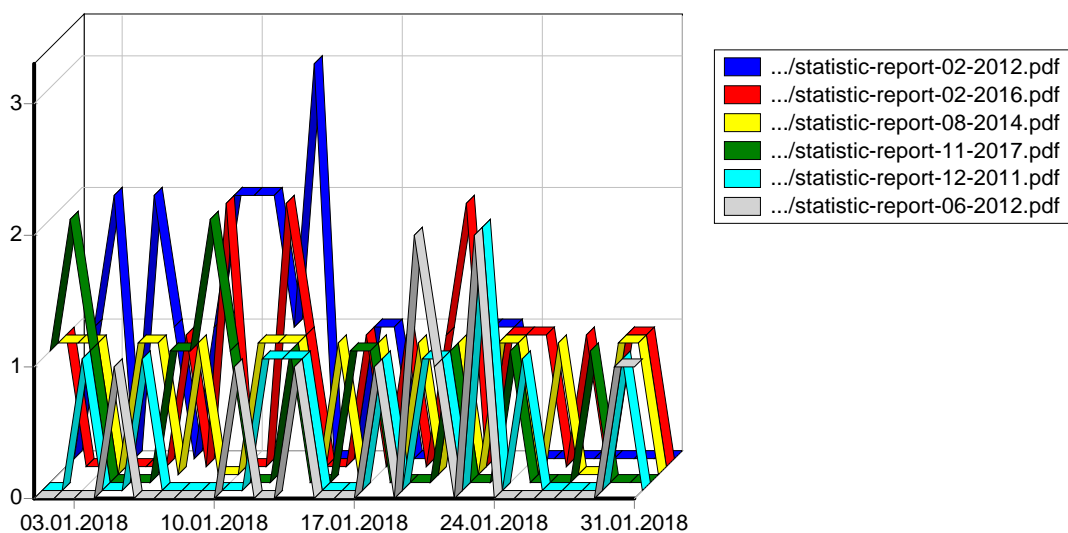

( )
1	http://www.epov.ru/content/literature/statistic-report-02-2012.pdf	23	1	22	3,317
2	http://www.epov.ru/content/literature/statistic-report-02-2016.pdf	18	0	18	2,757
3	http://www.epov.ru/content/literature/statistic-report-08-2014.pdf	18	0	18	2,974
4	http://www.epov.ru/content/literature/statistic-report-11-2017.pdf	15	0	15	2,307
5	http://www.epov.ru/content/literature/statistic-report-12-2011.pdf	13	1	12	1,830
6	http://www.epov.ru/content/literature/statistic-report-06-2012.pdf	12	0	11	1,592
7	http://www.epov.ru/content/literature/avvan-i-gayro.pdf	23	12	10	127,018
8	http://www.epov.ru/content/literature/VEpov_Ot-Achik-tasha_do_Everesta.pdf	10	0	9	29,828
9	http://www.epov.ru/content/literature/statistic-report-08-2017.pdf	9	0	9	1,331
10	http://www.epov.ru/content/literature/statistic-report-10-2017.pdf	7	0	7	1,145
11	http://www.epov.ru/content/literature/statistic-report-01-2014.pdf	7	0	7	978
12	http://www.epov.ru/content/literature/statistic-report-11-2008.pdf	7	0	7	969
13	http://www.epov.ru/content/literature/statistic-report-09-2017.pdf	7	0	7	1,137
14	http://www.epov.ru/content/literature/statistic-report-07-2008.pdf	6	0	6	767
15	http://www.epov.ru/content/literature/statistic-report-03-2015.pdf	6	0	6	818