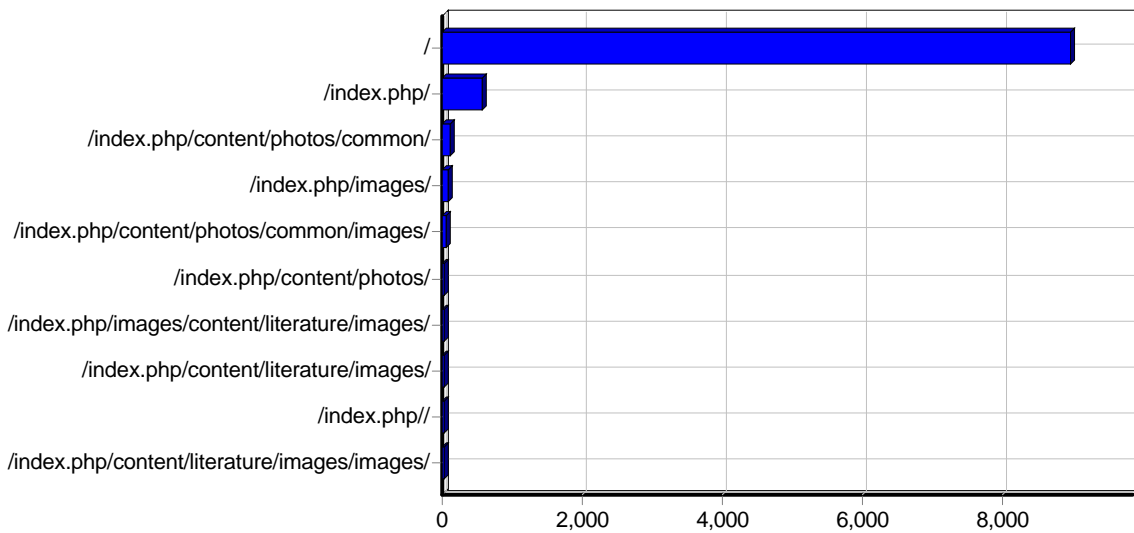

( )
1	http://www.epov.ru/	28,424	0	8,962	824,492
2	http://www.epov.ru/index.php/	2,948	0	566	31,134
3	http://www.epov.ru/index.php/content/photos/common/	783	0	107	7,067
4	http://www.epov.ru/index.php/images/	684	0	82	5,215
5	http://www.epov.ru/index.php/content/photos/common/images/	798	0	43	11,588
6	http://www.epov.ru/index.php/content/photos/	954	0	38	7,277
7	http://www.epov.ru/index.php/images/content/literature/images/	44	0	37	1,333
8	http://www.epov.ru/index.php/content/literature/images/	40	0	36	2,100
9	http://www.epov.ru/index.php//	35	0	32	854
10	http://www.epov.ru/index.php/content/literature/images/images/	31	0	25	690
11	http://www.epov.ru/index.php/content/photos/content/broshura/	587	0	24	3,180
12	http://www.epov.ru/index.php/content/literature/images/content/photos/	22	0	22	163
13	http://www.epov.ru/index.php/content/maps/	22	0	22	273