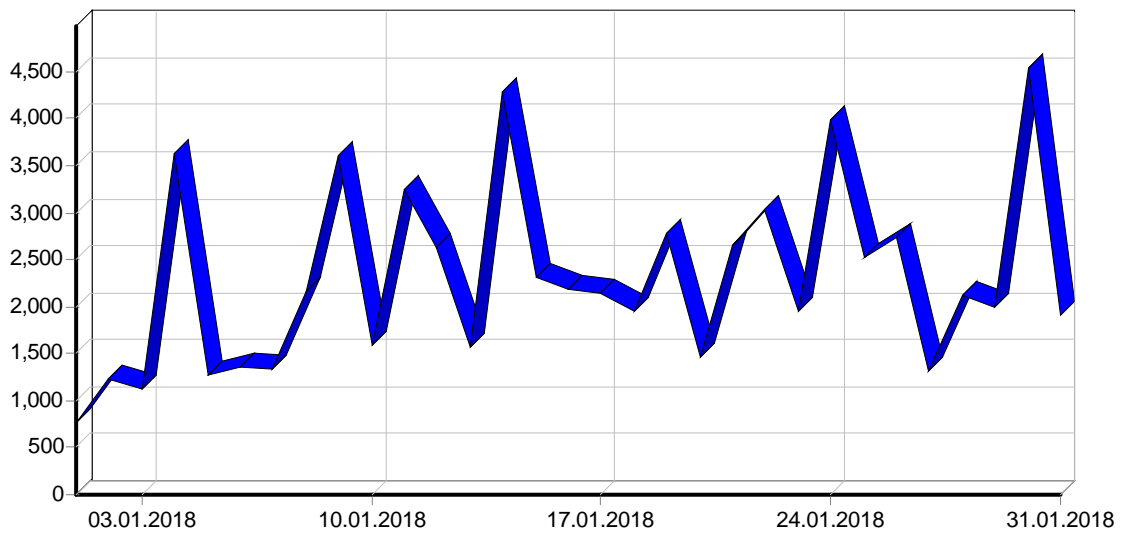

	71,367
	2,302
	4.97
	1,307
	7,152
	39,836
	1,285
	2.77
	14,374
	463
IP-	3,973
	1.88
	62.10
	27.62
	137.14

					()
01.01.2018	768	454	314	02:36	24,566
02.01.2018	1,227	593	373	03:15	78,914
03.01.2018	1,133	553	352	02:51	34,220
04.01.2018	3,618	3,124	403	13:56	49,361
05.01.2018	1,271	647	363	03:16	34,999
06.01.2018	1,364	626	447	02:20	35,517
07.01.2018	1,338	577	308	01:11	55,276
08.01.2018	2,165	1,427	467	07:19	48,750
09.01.2018	3,603	1,314	438	09:04	106,600
10.01.2018	1,594	589	418	02:13	44,661
11.01.2018	3,241	876	513	03:15	106,046
12.01.2018	2,623	829	572	03:15	82,590
13.01.2018	1,574	671	566	04:14	45,683
14.01.2018	4,283	3,212	575	14:48	86,883
15.01.2018	2,315	1,528	498	01:58	74,748
16.01.2018	2,188	762	510	03:28	67,863
17.01.2018	2,150	1,227	465	03:56	53,066
18.01.2018	1,951	902	449	03:15	56,249
19.01.2018	2,770	2,073	640	11:06	48,043
20.01.2018	1,461	658	536	03:50	80,423
21.01.2018	2,642	1,195	498	04:10	92,691
22.01.2018	3,033	1,850	517	04:44	77,804
23.01.2018	1,944	870	529	04:20	62,464
24.01.2018	3,979	2,282	576	12:18	129,754
25.01.2018	2,528	1,425	575	04:46	65,423
26.01.2018	2,739	2,067	508	04:07	42,761
27.01.2018	1,321	887	454	02:21	69,633
28.01.2018	2,114	1,231	378	01:54	36,449
29.01.2018	1,994	1,459	348	10:34	44,932
30.01.2018	4,531	2,971	378	02:55	88,813
31.01.2018	1,905	957	406	02:50	46,037
	71,367	39,836	14,374	05:16	1,971,232