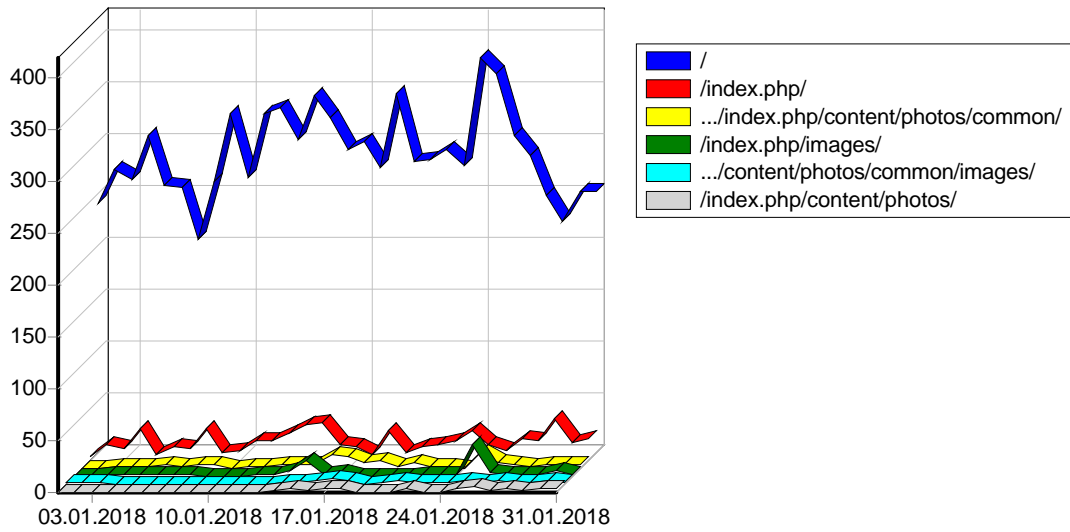

( )
1	http://www.epov.ru/	28,424	0	8,962	824,492
2	http://www.epov.ru/index.php/	2,948	0	566	31,134
3	http://www.epov.ru/index.php/content/photos/common/	783	0	107	7,067
4	http://www.epov.ru/index.php/images/	684	0	82	5,215
5	http://www.epov.ru/index.php/content/photos/common/images/	798	0	43	11,588
6	http://www.epov.ru/index.php/content/photos/	954	0	38	7,277
7	http://www.epov.ru/index.php/images/content/literature/images/	44	0	37	1,333
8	http://www.epov.ru/index.php/content/literature/images/	40	0	36	2,100
9	http://www.epov.ru/index.php//	35	0	32	854
10	http://www.epov.ru/index.php/content/literature/images/images/	31	0	25	690
11	http://www.epov.ru/index.php/content/photos/content/broshura/	587	0	24	3,180
12	http://www.epov.ru/index.php/content/literature/images/content/photos/	22	0	22	163
13	http://www.epov.ru/index.php/content/maps/	22	0	22	273