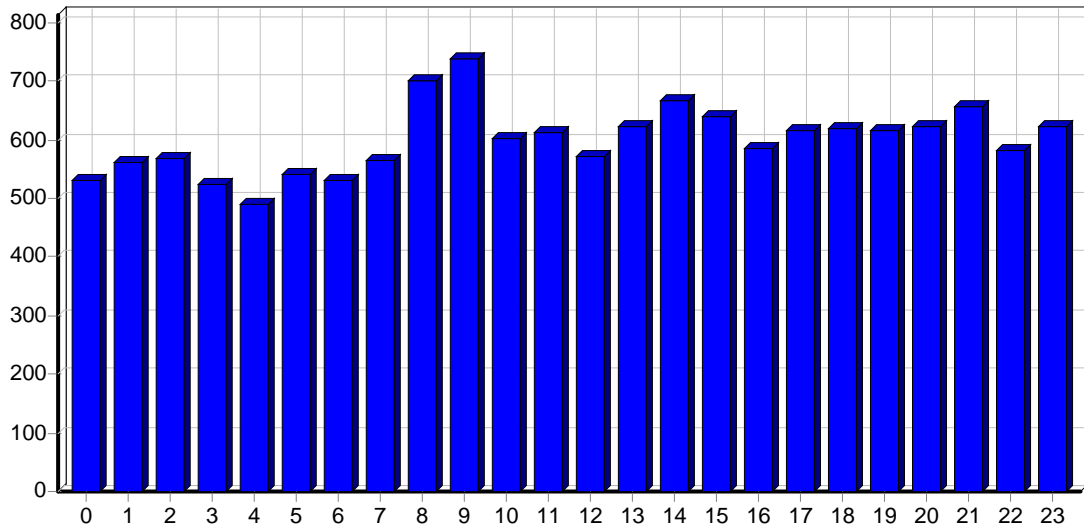

	71,367
	2,302
	4.97
	1,307
	7,152
	39,836
	1,285
	2.77
	14,374
	463
IP-	3,973
	1.88
	62.10
	27.62
	137.14

					()
01.01.2018	768	454	314	02:36	24,566
02.01.2018	1,227	593	373	03:15	78,914
03.01.2018	1,133	553	352	02:51	34,220
04.01.2018	3,618	3,124	403	13:56	49,361
05.01.2018	1,271	647	363	03:16	34,999
06.01.2018	1,364	626	447	02:20	35,517
07.01.2018	1,338	577	308	01:11	55,276
08.01.2018	2,165	1,427	467	07:19	48,750
09.01.2018	3,603	1,314	438	09:04	106,600
10.01.2018	1,594	589	418	02:13	44,661
11.01.2018	3,241	876	513	03:15	106,046
12.01.2018	2,623	829	572	03:15	82,590
13.01.2018	1,574	671	566	04:14	45,683
14.01.2018	4,283	3,212	575	14:48	86,883
15.01.2018	2,315	1,528	498	01:58	74,748
16.01.2018	2,188	762	510	03:28	67,863
17.01.2018	2,150	1,227	465	03:56	53,066
18.01.2018	1,951	902	449	03:15	56,249
19.01.2018	2,770	2,073	640	11:06	48,043
20.01.2018	1,461	658	536	03:50	80,423
21.01.2018	2,642	1,195	498	04:10	92,691
22.01.2018	3,033	1,850	517	04:44	77,804
23.01.2018	1,944	870	529	04:20	62,464
24.01.2018	3,979	2,282	576	12:18	129,754
25.01.2018	2,528	1,425	575	04:46	65,423
26.01.2018	2,739	2,067	508	04:07	42,761
27.01.2018	1,321	887	454	02:21	69,633
28.01.2018	2,114	1,231	378	01:54	36,449
29.01.2018	1,994	1,459	348	10:34	44,932
30.01.2018	4,531	2,971	378	02:55	88,813
31.01.2018	1,905	957	406	02:50	46,037
	71,367	39,836	14,374	05:16	1,971,232