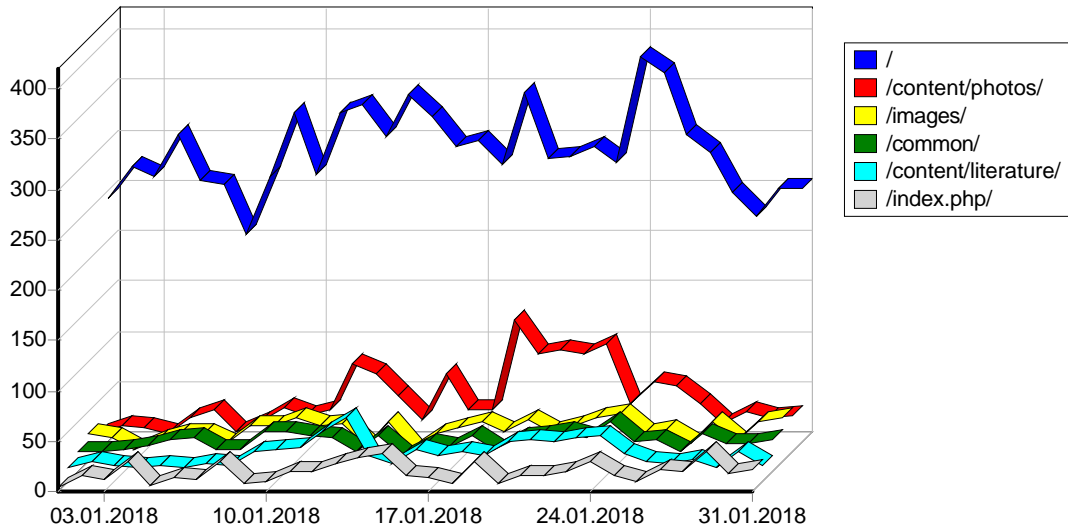

( )
1	http://www.epov.ru/	28,426	0	8,962	824,521
2	http://www.epov.ru/content/photos/	14,453	8	1,637	471,568
3	http://www.epov.ru/images/	5,303	3	960	40,002
4	http://www.epov.ru/common/	2,431	0	920	4,243
5	http://www.epov.ru/content/literature/	1,141	21	842	398,793
6	http://www.epov.ru/index.php/	2,954	0	572	32,894
7	http://www.epov.ru/content/maps/	543	0	239	29,844
8	http://www.epov.ru/content/broshura/	201	0	144	13,538
9	http://www.epov.ru/content/personalities/10vs/	322	0	143	8,629
10	http://www.epov.ru/index.php/content/photos/common/	789	0	112	7,155
11	http://www.epov.ru/content/personalities/vetvi/	124	2	97	3,044
12	http://www.epov.ru/index.php/images/	684	0	82	5,215
13	http://www.epov.ru/index.php/content/photos/common/images/	798	0	43	11,588
14	http://www.epov.ru/content/personalities/10vi/	49	0	39	1,293
15	http://www.epov.ru/index.php/content/photos/	954	0	38	7,277
16	http://www.epov.ru/content/personalities/vetvi-yasash/	48	0	38	1,162