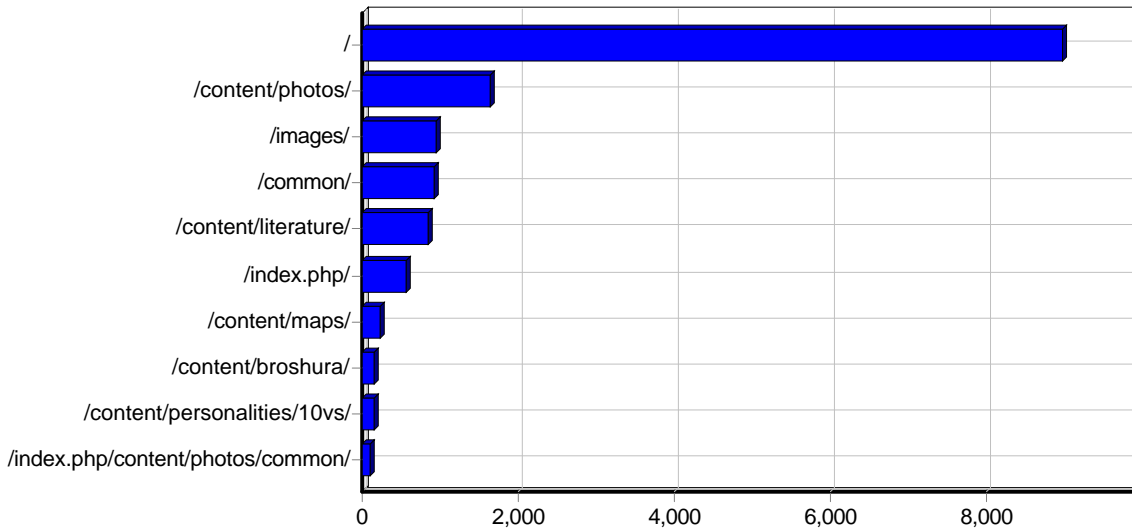

( )
1	http://www.epov.ru/	28,426	0	8,962	824,521
2	http://www.epov.ru/content/photos/	14,453	8	1,637	471,568
3	http://www.epov.ru/images/	5,303	3	960	40,002
4	http://www.epov.ru/common/	2,431	0	920	4,243
5	http://www.epov.ru/content/literature/	1,141	21	842	398,793
6	http://www.epov.ru/index.php/	2,954	0	572	32,894
7	http://www.epov.ru/content/maps/	543	0	239	29,844
8	http://www.epov.ru/content/broshura/	201	0	144	13,538
9	http://www.epov.ru/content/personalities/10vs/	322	0	143	8,629
10	http://www.epov.ru/index.php/content/photos/common/	789	0	112	7,155
11	http://www.epov.ru/content/personalities/vetvi/	124	2	97	3,044
12	http://www.epov.ru/index.php/images/	684	0	82	5,215
13	http://www.epov.ru/index.php/content/photos/common/images/	798	0	43	11,588
14	http://www.epov.ru/content/personalities/10vi/	49	0	39	1,293
15	http://www.epov.ru/index.php/content/photos/	954	0	38	7,277
16	http://www.epov.ru/content/personalities/vetvi-yasash/	48	0	38	1,162