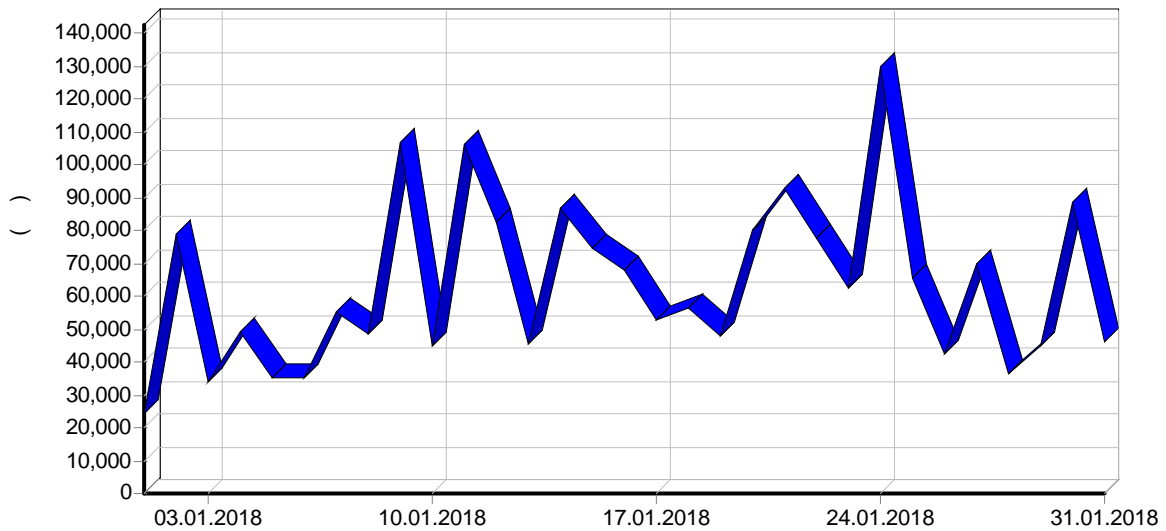

	71,367
	2,302
	4.97
	1,307
	7,152
	39,836
	1,285
	2.77
	14,374
	463
IP-	3,973
	1.88
	62.10
	27.62
	137.14

					()
01.01.2018	768	454	314	02:36	24,566
02.01.2018	1,227	593	373	03:15	78,914
03.01.2018	1,133	553	352	02:51	34,220
04.01.2018	3,618	3,124	403	13:56	49,361
05.01.2018	1,271	647	363	03:16	34,999
06.01.2018	1,364	626	447	02:20	35,517
07.01.2018	1,338	577	308	01:11	55,276
08.01.2018	2,165	1,427	467	07:19	48,750
09.01.2018	3,603	1,314	438	09:04	106,600
10.01.2018	1,594	589	418	02:13	44,661
11.01.2018	3,241	876	513	03:15	106,046
12.01.2018	2,623	829	572	03:15	82,590
13.01.2018	1,574	671	566	04:14	45,683
14.01.2018	4,283	3,212	575	14:48	86,883
15.01.2018	2,315	1,528	498	01:58	74,748
16.01.2018	2,188	762	510	03:28	67,863
17.01.2018	2,150	1,227	465	03:56	53,066
18.01.2018	1,951	902	449	03:15	56,249
19.01.2018	2,770	2,073	640	11:06	48,043
20.01.2018	1,461	658	536	03:50	80,423
21.01.2018	2,642	1,195	498	04:10	92,691
22.01.2018	3,033	1,850	517	04:44	77,804
23.01.2018	1,944	870	529	04:20	62,464
24.01.2018	3,979	2,282	576	12:18	129,754
25.01.2018	2,528	1,425	575	04:46	65,423
26.01.2018	2,739	2,067	508	04:07	42,761
27.01.2018	1,321	887	454	02:21	69,633
28.01.2018	2,114	1,231	378	01:54	36,449
29.01.2018	1,994	1,459	348	10:34	44,932
30.01.2018	4,531	2,971	378	02:55	88,813
31.01.2018	1,905	957	406	02:50	46,037
	71,367	39,836	14,374	05:16	1,971,232