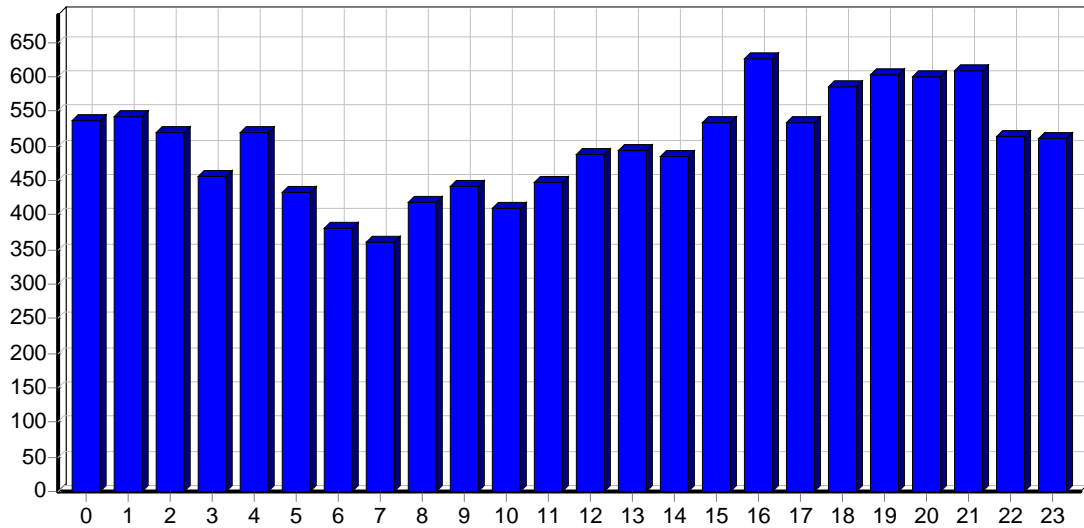

	89,365
	2,882
	7.41
	3,275
	3,463
	44,681
	1,441
	3.71
	12,054
	388
IP-	3,437
	3.13
	103.55
	36.78
	272.69

					( )
01.01.2016	3,035	2,108	284	05:32	57,840
02.01.2016	1,652	608	284	04:33	55,122
03.01.2016	1,942	935	253	03:35	55,936
04.01.2016	1,136	532	284	04:44	66,982
05.01.2016	2,225	1,069	338	07:19	66,476
06.01.2016	2,070	1,328	310	06:31	41,806
07.01.2016	3,746	2,154	352	09:04	102,796
08.01.2016	2,941	1,430	408	14:06	101,613
09.01.2016	3,782	2,456	334	18:55	93,296
10.01.2016	3,201	2,238	364	12:23	72,067
11.01.2016	2,649	1,727	320	06:35	63,356
12.01.2016	2,793	1,512	345	07:12	89,729
13.01.2016	1,995	928	291	06:32	65,747
14.01.2016	4,345	1,764	358	09:01	118,137
15.01.2016	4,154	2,472	483	11:45	170,063
16.01.2016	5,090	2,534	731	14:11	173,715
17.01.2016	2,686	1,352	411	08:25	95,242
18.01.2016	4,476	1,717	529	06:59	179,478
19.01.2016	2,549	1,312	403	03:35	62,956
20.01.2016	4,033	2,640	501	05:20	115,161
21.01.2016	1,963	730	321	06:48	83,131
22.01.2016	3,023	636	365	06:39	162,497
23.01.2016	2,523	1,275	320	05:44	75,256
24.01.2016	3,908	1,764	402	06:19	95,867
25.01.2016	1,965	772	350	07:28	98,337
26.01.2016	2,031	790	385	04:20	103,953
27.01.2016	2,142	588	341	10:14	90,589
28.01.2016	4,028	2,771	341	08:58	77,507
29.01.2016	2,454	920	598	06:45	129,232
30.01.2016	2,655	901	616	08:12	421,228
31.01.2016	2,173	718	432	05:46	101,840
	<b>89,365</b>	<b>44,681</b>	<b>12,054</b>	<b>08:07</b>	<b>3,286,970</b>