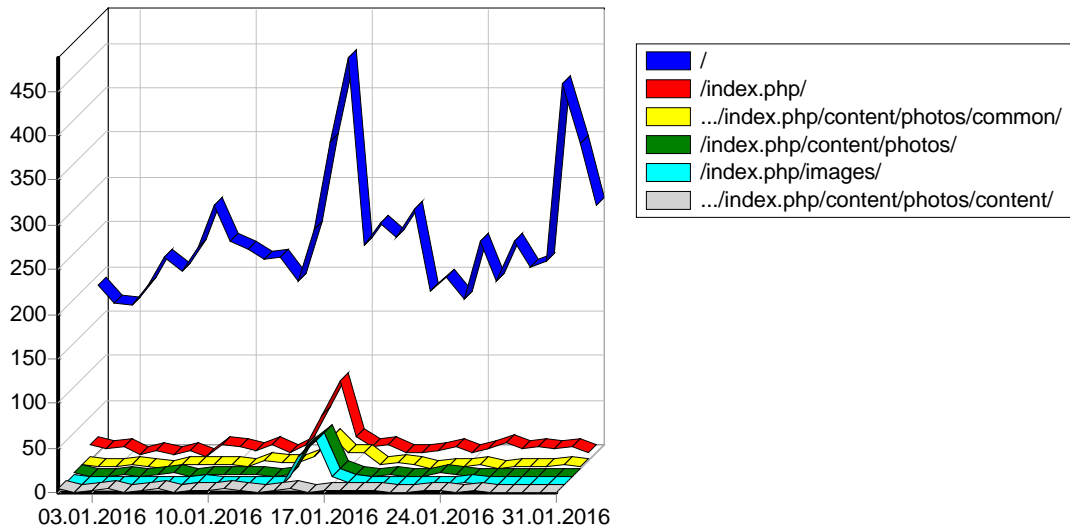

( )
1	http://www.epov.ru/	27,109	0	7,452	1,099,510
2	http://www.epov.ru/index.php/	2,188	0	536	27,573
3	http://www.epov.ru/index.php/content/photos/common/	2,528	0	182	14,981
4	http://www.epov.ru/index.php/content/photos/	2,583	0	141	16,304
5	http://www.epov.ru/index.php/images/	1,168	0	108	5,954
6	http://www.epov.ru/index.php/content/photos/content/	2,158	0	63	11,277
7	http://www.epov.ru/index.php/content/photos/content/broshura/	1,595	0	55	7,054
8	http://www.epov.ru/index.php//	62	0	52	2,349
9	http://www.epov.ru/index.php/images/images/	45	0	44	2,650
10	http://www.epov.ru/index.php/content/literature/	42	0	39	2,544
11	http://www.epov.ru/index.php/content/	1,328	0	36	5,072
12	http://www.epov.ru/index.php/common/	1,021	0	31	3,922
13	http://www.epov.ru/content/literature/ya-vash-dyadya/	27	2	25	587