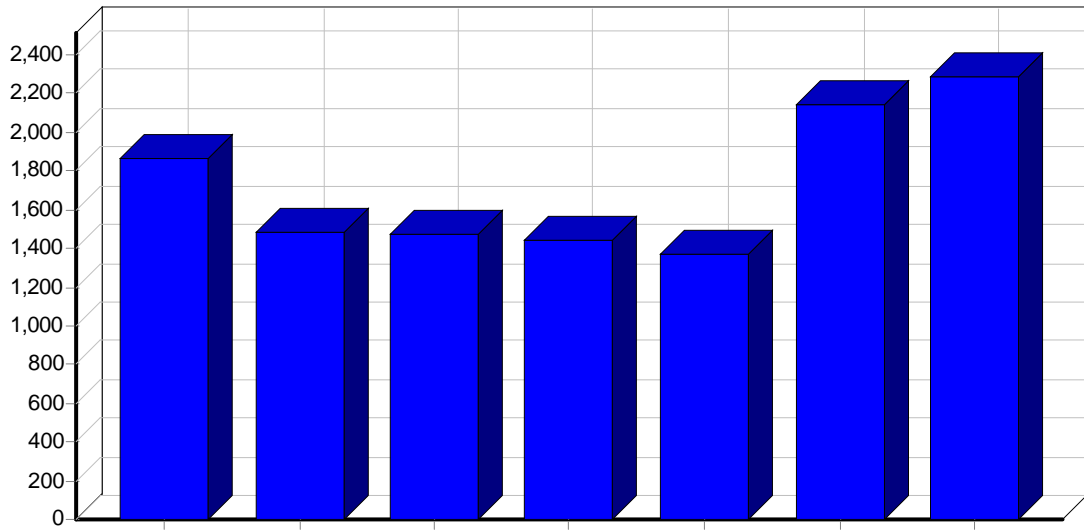

( )
	13,910	1,862	420,955
	10,226	1,483	408,154
	9,598	1,471	323,114
	10,240	1,443	313,304
	14,082	1,372	381,573
	15,607	2,138	621,247
	15,702	2,285	818,619
	89,365	12,054	3,286,970