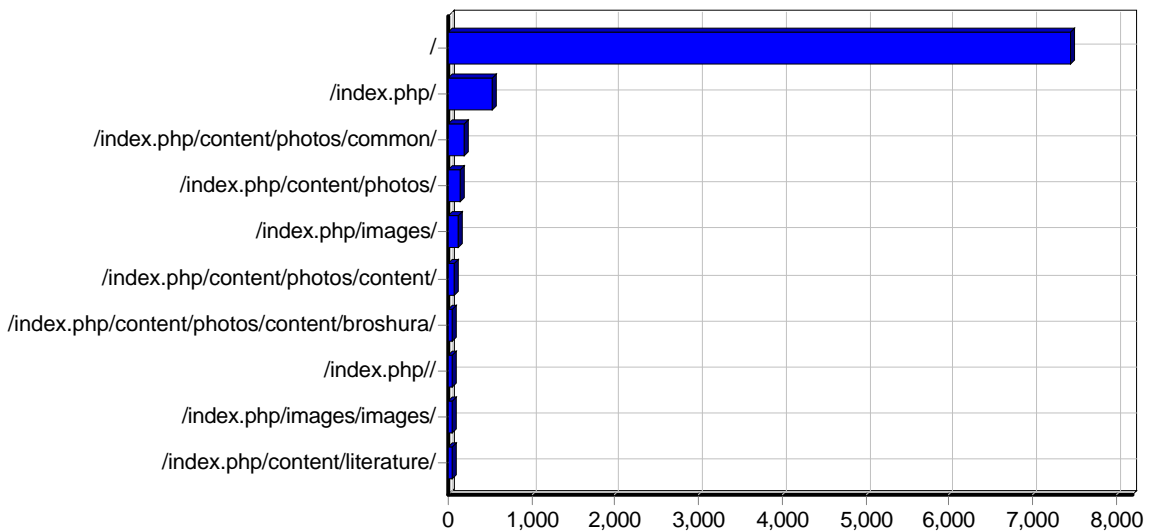

( )
1	http://www.epov.ru/	27,109	0	7,452	1,099,510
2	http://www.epov.ru/index.php/	2,188	0	536	27,573
3	http://www.epov.ru/index.php/content/photos/common/	2,528	0	182	14,981
4	http://www.epov.ru/index.php/content/photos/	2,583	0	141	16,304
5	http://www.epov.ru/index.php/images/	1,168	0	108	5,954
6	http://www.epov.ru/index.php/content/photos/content/	2,158	0	63	11,277
7	http://www.epov.ru/index.php/content/photos/content/broshura/	1,595	0	55	7,054
8	http://www.epov.ru/index.php//	62	0	52	2,349
9	http://www.epov.ru/index.php/images/images/	45	0	44	2,650
10	http://www.epov.ru/index.php/content/literature/	42	0	39	2,544
11	http://www.epov.ru/index.php/content/	1,328	0	36	5,072
12	http://www.epov.ru/index.php/common/	1,021	0	31	3,922
13	http://www.epov.ru/content/literature/ya-vash-dyadya/	27	2	25	587