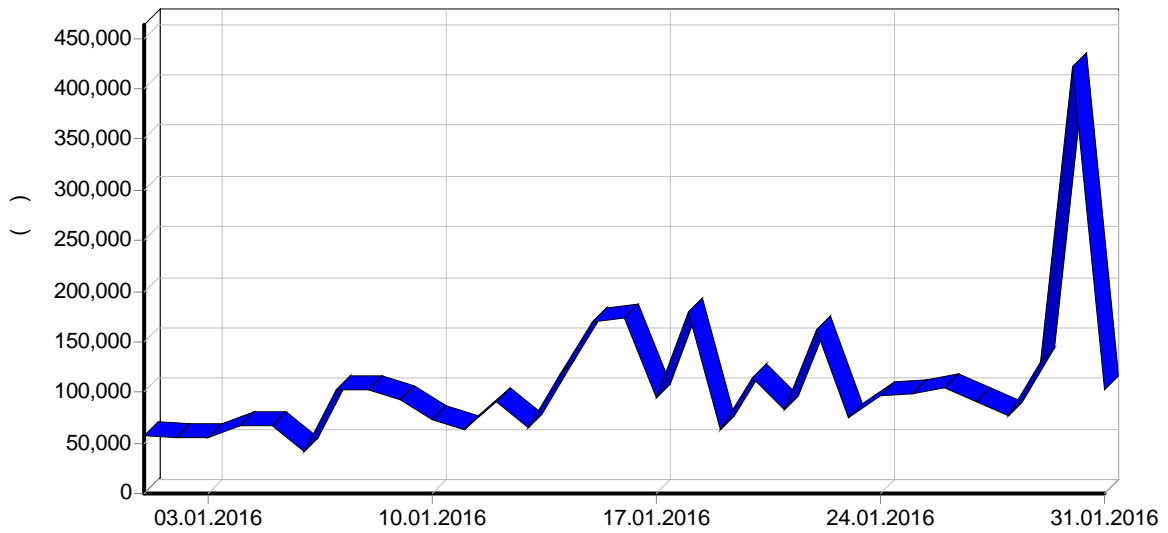

	89,365
	2,882
	7.41
	3,275
	3,463
	44,681
	1,441
	3.71
	12,054
	388
IP-	3,437
	3.13
	103.55
	36.78
	272.69

					( )
01.01.2016	3,035	2,108	284	05:32	57,840
02.01.2016	1,652	608	284	04:33	55,122
03.01.2016	1,942	935	253	03:35	55,936
04.01.2016	1,136	532	284	04:44	66,982
05.01.2016	2,225	1,069	338	07:19	66,476
06.01.2016	2,070	1,328	310	06:31	41,806
07.01.2016	3,746	2,154	352	09:04	102,796
08.01.2016	2,941	1,430	408	14:06	101,613
09.01.2016	3,782	2,456	334	18:55	93,296
10.01.2016	3,201	2,238	364	12:23	72,067
11.01.2016	2,649	1,727	320	06:35	63,356
12.01.2016	2,793	1,512	345	07:12	89,729
13.01.2016	1,995	928	291	06:32	65,747
14.01.2016	4,345	1,764	358	09:01	118,137
15.01.2016	4,154	2,472	483	11:45	170,063
16.01.2016	5,090	2,534	731	14:11	173,715
17.01.2016	2,686	1,352	411	08:25	95,242
18.01.2016	4,476	1,717	529	06:59	179,478
19.01.2016	2,549	1,312	403	03:35	62,956
20.01.2016	4,033	2,640	501	05:20	115,161
21.01.2016	1,963	730	321	06:48	83,131
22.01.2016	3,023	636	365	06:39	162,497
23.01.2016	2,523	1,275	320	05:44	75,256
24.01.2016	3,908	1,764	402	06:19	95,867
25.01.2016	1,965	772	350	07:28	98,337
26.01.2016	2,031	790	385	04:20	103,953
27.01.2016	2,142	588	341	10:14	90,589
28.01.2016	4,028	2,771	341	08:58	77,507
29.01.2016	2,454	920	598	06:45	129,232
30.01.2016	2,655	901	616	08:12	421,228
31.01.2016	2,173	718	432	05:46	101,840
	<b>89,365</b>	<b>44,681</b>	<b>12,054</b>	<b>08:07</b>	<b>3,286,970</b>