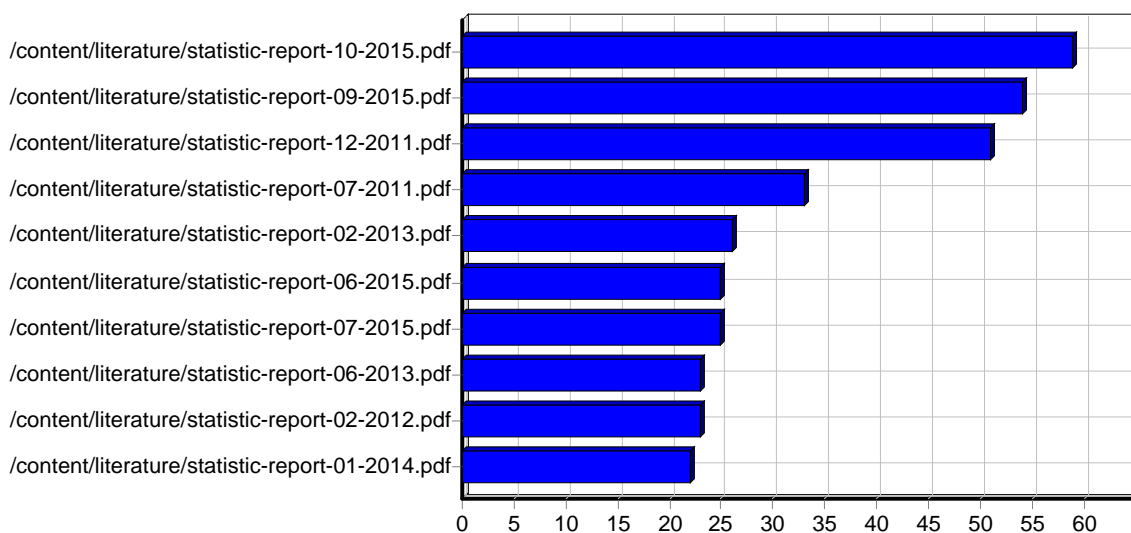

( )
1	http://www.epov.ru/content/literature/statistic-report-10-2015.pdf	59	0	59	8,347
2	http://www.epov.ru/content/literature/statistic-report-09-2015.pdf	56	0	54	7,259
3	http://www.epov.ru/content/literature/statistic-report-12-2011.pdf	90	30	51	10,879
4	http://www.epov.ru/content/literature/statistic-report-07-2011.pdf	33	0	33	4,502
5	http://www.epov.ru/content/literature/statistic-report-02-2013.pdf	26	0	26	3,903
6	http://www.epov.ru/content/literature/statistic-report-06-2015.pdf	25	0	25	3,602
7	http://www.epov.ru/content/literature/statistic-report-07-2015.pdf	25	0	25	2,763
8	http://www.epov.ru/content/literature/statistic-report-06-2013.pdf	23	0	23	3,385
9	http://www.epov.ru/content/literature/statistic-report-02-2012.pdf	23	0	23	3,317
10	http://www.epov.ru/content/literature/statistic-report-01-2014.pdf	22	0	22	3,130
11	http://www.epov.ru/content/literature/statistic-report-01-2009.pdf	21	0	21	3,030
12	http://www.epov.ru/content/literature/statistic-report-09-2014.pdf	21	0	21	2,817
13	http://www.epov.ru/content/literature/statistic-report-05-2013.pdf	21	0	21	2,778
14	http://www.epov.ru/content/literature/statistic-report-07-2012.pdf	20	0	20	2,616
15	http://www.epov.ru/content/literature/statistic-report-02-2014.pdf	20	0	20	3,078
16	http://www.epov.ru/content/literature/statistic-report-10-2009.pdf	20	0	20	2,544