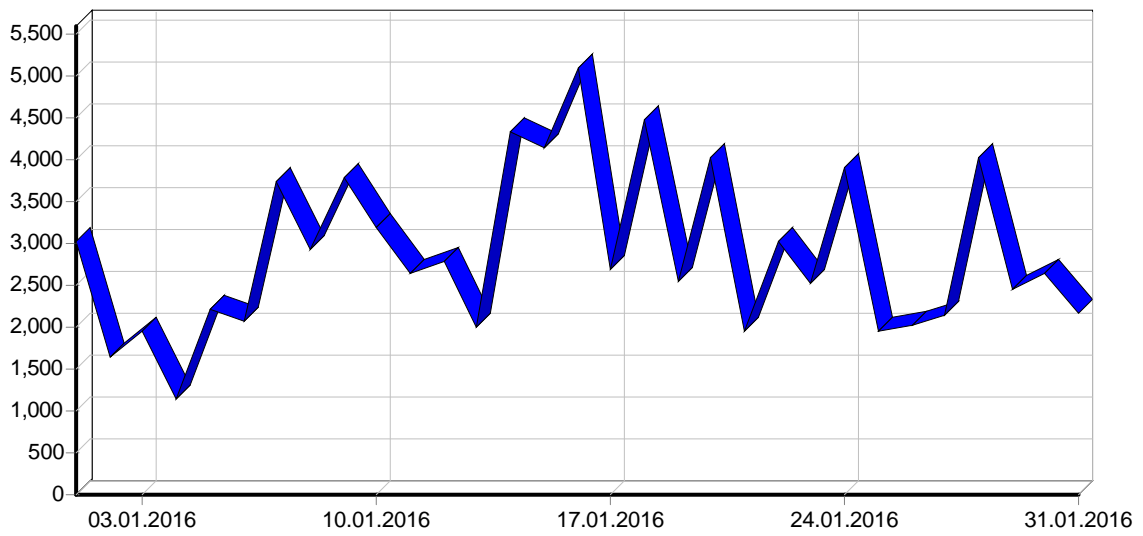

	89,365
	2,882
	7.41
	3,275
	3,463
	44,681
	1,441
	3.71
	12,054
	388
IP-	3,437
	3.13
	103.55
	36.78
	272.69

					( )
01.01.2016	3,035	2,108	284	05:32	57,840
02.01.2016	1,652	608	284	04:33	55,122
03.01.2016	1,942	935	253	03:35	55,936
04.01.2016	1,136	532	284	04:44	66,982
05.01.2016	2,225	1,069	338	07:19	66,476
06.01.2016	2,070	1,328	310	06:31	41,806
07.01.2016	3,746	2,154	352	09:04	102,796
08.01.2016	2,941	1,430	408	14:06	101,613
09.01.2016	3,782	2,456	334	18:55	93,296
10.01.2016	3,201	2,238	364	12:23	72,067
11.01.2016	2,649	1,727	320	06:35	63,356
12.01.2016	2,793	1,512	345	07:12	89,729
13.01.2016	1,995	928	291	06:32	65,747
14.01.2016	4,345	1,764	358	09:01	118,137
15.01.2016	4,154	2,472	483	11:45	170,063
16.01.2016	5,090	2,534	731	14:11	173,715
17.01.2016	2,686	1,352	411	08:25	95,242
18.01.2016	4,476	1,717	529	06:59	179,478
19.01.2016	2,549	1,312	403	03:35	62,956
20.01.2016	4,033	2,640	501	05:20	115,161
21.01.2016	1,963	730	321	06:48	83,131
22.01.2016	3,023	636	365	06:39	162,497
23.01.2016	2,523	1,275	320	05:44	75,256
24.01.2016	3,908	1,764	402	06:19	95,867
25.01.2016	1,965	772	350	07:28	98,337
26.01.2016	2,031	790	385	04:20	103,953
27.01.2016	2,142	588	341	10:14	90,589
28.01.2016	4,028	2,771	341	08:58	77,507
29.01.2016	2,454	920	598	06:45	129,232
30.01.2016	2,655	901	616	08:12	421,228
31.01.2016	2,173	718	432	05:46	101,840
	<b>89,365</b>	<b>44,681</b>	<b>12,054</b>	<b>08:07</b>	<b>3,286,970</b>