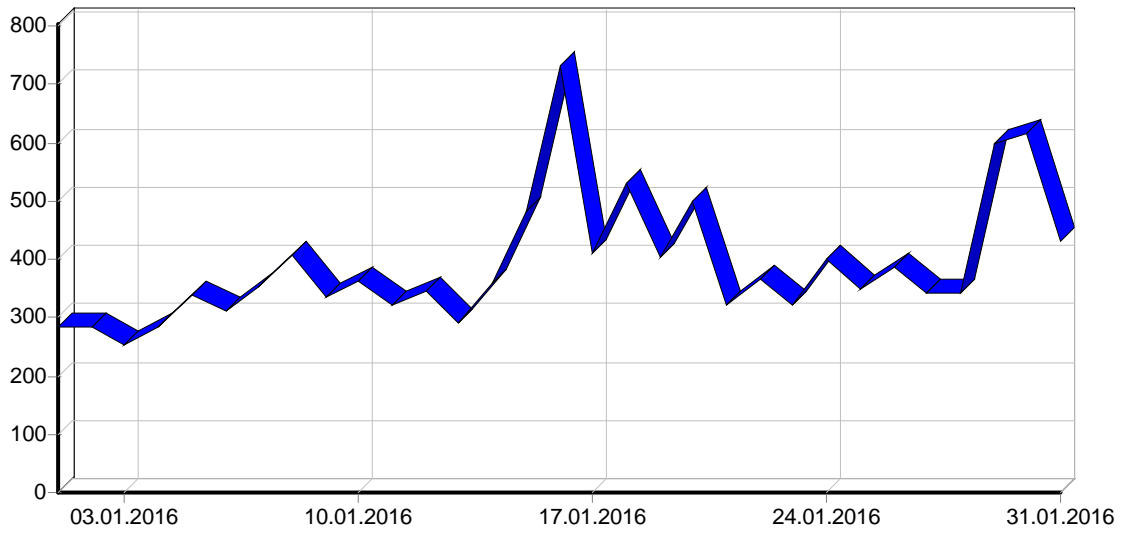

	89,365
	2,882
	7.41
	3,275
	3,463
	44,681
	1,441
	3.71
	12,054
	388
IP-	3,437
	3.13
	103.55
	36.78
	272.69

					( )
01.01.2016	3,035	2,108	284	05:32	57,840
02.01.2016	1,652	608	284	04:33	55,122
03.01.2016	1,942	935	253	03:35	55,936
04.01.2016	1,136	532	284	04:44	66,982
05.01.2016	2,225	1,069	338	07:19	66,476
06.01.2016	2,070	1,328	310	06:31	41,806
07.01.2016	3,746	2,154	352	09:04	102,796
08.01.2016	2,941	1,430	408	14:06	101,613
09.01.2016	3,782	2,456	334	18:55	93,296
10.01.2016	3,201	2,238	364	12:23	72,067
11.01.2016	2,649	1,727	320	06:35	63,356
12.01.2016	2,793	1,512	345	07:12	89,729
13.01.2016	1,995	928	291	06:32	65,747
14.01.2016	4,345	1,764	358	09:01	118,137
15.01.2016	4,154	2,472	483	11:45	170,063
16.01.2016	5,090	2,534	731	14:11	173,715
17.01.2016	2,686	1,352	411	08:25	95,242
18.01.2016	4,476	1,717	529	06:59	179,478
19.01.2016	2,549	1,312	403	03:35	62,956
20.01.2016	4,033	2,640	501	05:20	115,161
21.01.2016	1,963	730	321	06:48	83,131
22.01.2016	3,023	636	365	06:39	162,497
23.01.2016	2,523	1,275	320	05:44	75,256
24.01.2016	3,908	1,764	402	06:19	95,867
25.01.2016	1,965	772	350	07:28	98,337
26.01.2016	2,031	790	385	04:20	103,953
27.01.2016	2,142	588	341	10:14	90,589
28.01.2016	4,028	2,771	341	08:58	77,507
29.01.2016	2,454	920	598	06:45	129,232
30.01.2016	2,655	901	616	08:12	421,228
31.01.2016	2,173	718	432	05:46	101,840
	<b>89,365</b>	<b>44,681</b>	<b>12,054</b>	<b>08:07</b>	<b>3,286,970</b>