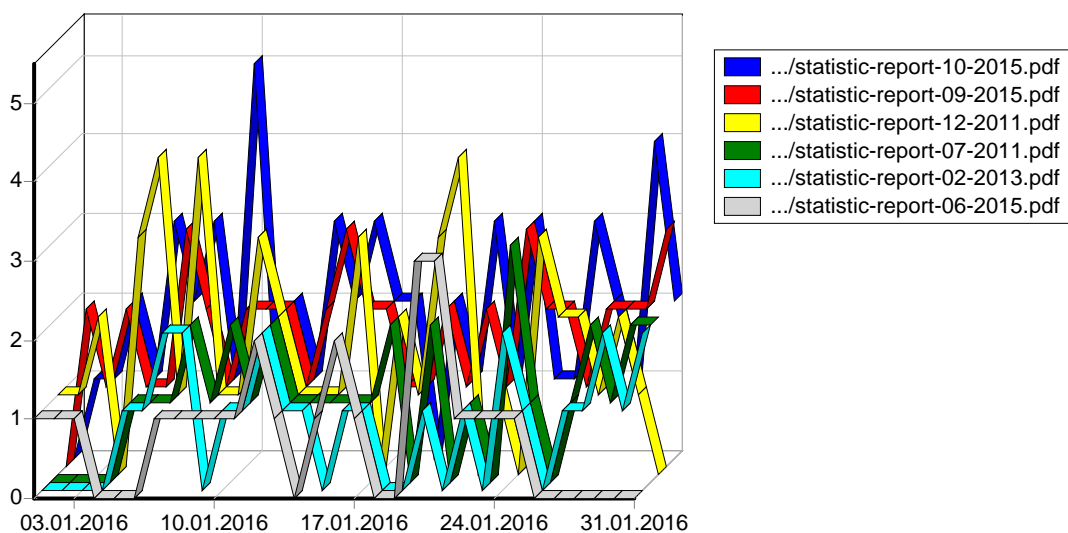

( )
1	http://www.epov.ru/content/literature/statistic-report-10-2015.pdf	59	0	59	8,347
2	http://www.epov.ru/content/literature/statistic-report-09-2015.pdf	56	0	54	7,259
3	http://www.epov.ru/content/literature/statistic-report-12-2011.pdf	90	30	51	10,879
4	http://www.epov.ru/content/literature/statistic-report-07-2011.pdf	33	0	33	4,502
5	http://www.epov.ru/content/literature/statistic-report-02-2013.pdf	26	0	26	3,903
6	http://www.epov.ru/content/literature/statistic-report-06-2015.pdf	25	0	25	3,602
7	http://www.epov.ru/content/literature/statistic-report-07-2015.pdf	25	0	25	2,763
8	http://www.epov.ru/content/literature/statistic-report-06-2013.pdf	23	0	23	3,385
9	http://www.epov.ru/content/literature/statistic-report-02-2012.pdf	23	0	23	3,317
10	http://www.epov.ru/content/literature/statistic-report-01-2014.pdf	22	0	22	3,130
11	http://www.epov.ru/content/literature/statistic-report-01-2009.pdf	21	0	21	3,030
12	http://www.epov.ru/content/literature/statistic-report-09-2014.pdf	21	0	21	2,817
13	http://www.epov.ru/content/literature/statistic-report-05-2013.pdf	21	0	21	2,778
14	http://www.epov.ru/content/literature/statistic-report-07-2012.pdf	20	0	20	2,616
15	http://www.epov.ru/content/literature/statistic-report-02-2014.pdf	20	0	20	3,078
16	http://www.epov.ru/content/literature/statistic-report-10-2009.pdf	20	0	20	2,544