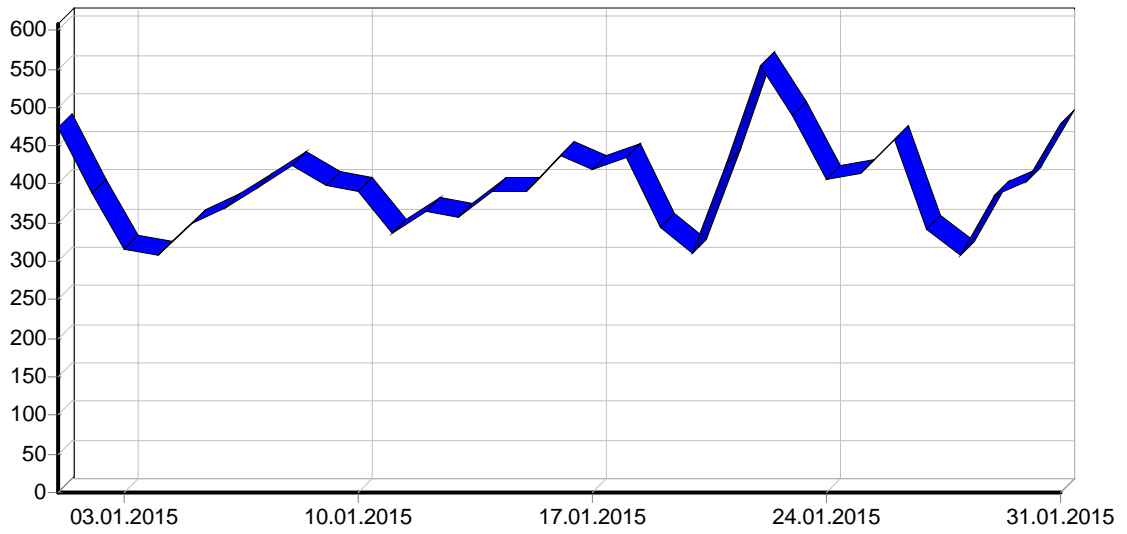

	78,430
	2,530
	6.40
	2,185
	4,554
	37,218
	1,200
	3.03
	12,264
	395
IP-	2,857
	2.65
	87.49
	35.41
	226.45

					( )
01.01.2015	1,446	655	473	05:17	53,965
02.01.2015	2,099	653	389	08:22	103,210
03.01.2015	6,317	3,150	317	05:42	155,085
04.01.2015	1,789	664	307	09:21	89,240
05.01.2015	1,357	615	350	07:53	58,092
06.01.2015	1,862	740	370	03:59	79,193
07.01.2015	2,021	657	397	04:02	76,877
08.01.2015	1,457	764	424	05:19	56,355
09.01.2015	2,060	791	398	05:43	75,565
10.01.2015	2,027	906	391	05:48	60,728
11.01.2015	2,473	730	336	15:24	74,053
12.01.2015	1,913	856	364	12:24	72,447
13.01.2015	2,838	1,635	357	08:24	83,462
14.01.2015	1,902	789	391	07:03	70,279
15.01.2015	1,747	691	390	07:03	52,341
16.01.2015	2,796	1,089	437	07:47	83,071
17.01.2015	3,527	2,530	419	17:01	67,388
18.01.2015	3,100	1,215	436	10:53	276,046
19.01.2015	2,384	900	344	11:03	88,336
20.01.2015	3,120	1,568	311	02:41	75,869
21.01.2015	4,327	2,630	426	14:59	113,436
22.01.2015	5,026	2,684	553	08:51	128,822
23.01.2015	3,631	2,353	489	06:48	142,413
24.01.2015	3,297	2,252	406	05:59	72,774
25.01.2015	2,820	1,331	414	07:54	99,247
26.01.2015	1,915	804	458	07:29	76,414
27.01.2015	1,697	615	341	03:40	66,734
28.01.2015	2,380	755	307	05:35	96,171
29.01.2015	1,449	605	386	03:18	89,893
30.01.2015	2,005	728	404	06:23	73,234
31.01.2015	1,648	863	479	05:01	66,397
	<b>78,430</b>	<b>37,218</b>	<b>12,264</b>	<b>07:40</b>	<b>2,777,152</b>