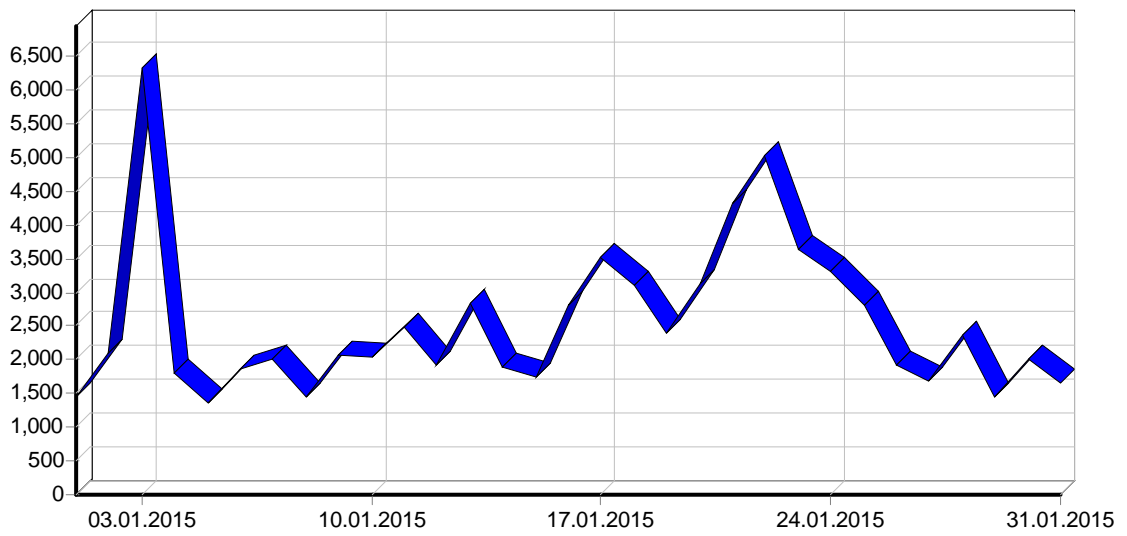

	78,430
	2,530
	6.40
	2,185
	4,554
	37,218
	1,200
	3.03
	12,264
	395
IP-	2,857
	2.65
	87.49
	35.41
	226.45

					( )
01.01.2015	1,446	655	473	05:17	53,965
02.01.2015	2,099	653	389	08:22	103,210
03.01.2015	6,317	3,150	317	05:42	155,085
04.01.2015	1,789	664	307	09:21	89,240
05.01.2015	1,357	615	350	07:53	58,092
06.01.2015	1,862	740	370	03:59	79,193
07.01.2015	2,021	657	397	04:02	76,877
08.01.2015	1,457	764	424	05:19	56,355
09.01.2015	2,060	791	398	05:43	75,565
10.01.2015	2,027	906	391	05:48	60,728
11.01.2015	2,473	730	336	15:24	74,053
12.01.2015	1,913	856	364	12:24	72,447
13.01.2015	2,838	1,635	357	08:24	83,462
14.01.2015	1,902	789	391	07:03	70,279
15.01.2015	1,747	691	390	07:03	52,341
16.01.2015	2,796	1,089	437	07:47	83,071
17.01.2015	3,527	2,530	419	17:01	67,388
18.01.2015	3,100	1,215	436	10:53	276,046
19.01.2015	2,384	900	344	11:03	88,336
20.01.2015	3,120	1,568	311	02:41	75,869
21.01.2015	4,327	2,630	426	14:59	113,436
22.01.2015	5,026	2,684	553	08:51	128,822
23.01.2015	3,631	2,353	489	06:48	142,413
24.01.2015	3,297	2,252	406	05:59	72,774
25.01.2015	2,820	1,331	414	07:54	99,247
26.01.2015	1,915	804	458	07:29	76,414
27.01.2015	1,697	615	341	03:40	66,734
28.01.2015	2,380	755	307	05:35	96,171
29.01.2015	1,449	605	386	03:18	89,893
30.01.2015	2,005	728	404	06:23	73,234
31.01.2015	1,648	863	479	05:01	66,397
	<b>78,430</b>	<b>37,218</b>	<b>12,264</b>	<b>07:40</b>	<b>2,777,152</b>