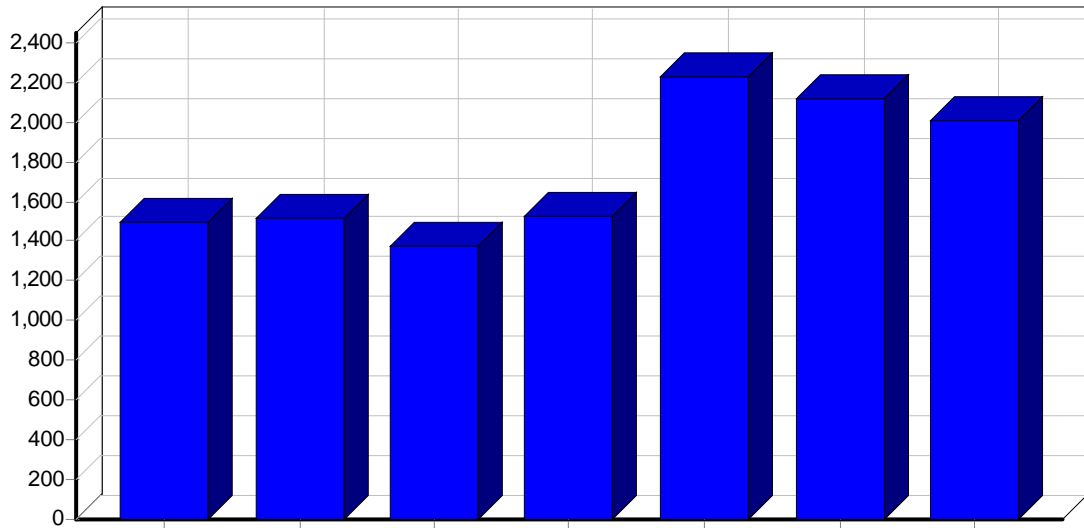

( )
	10,182	1,493	538,586
	7,569	1,516	295,290
	9,517	1,379	305,259
	10,630	1,521	356,764
	11,125	2,226	381,379
	12,591	2,117	477,496
	16,816	2,012	422,375
	78,430	12,264	2,777,152