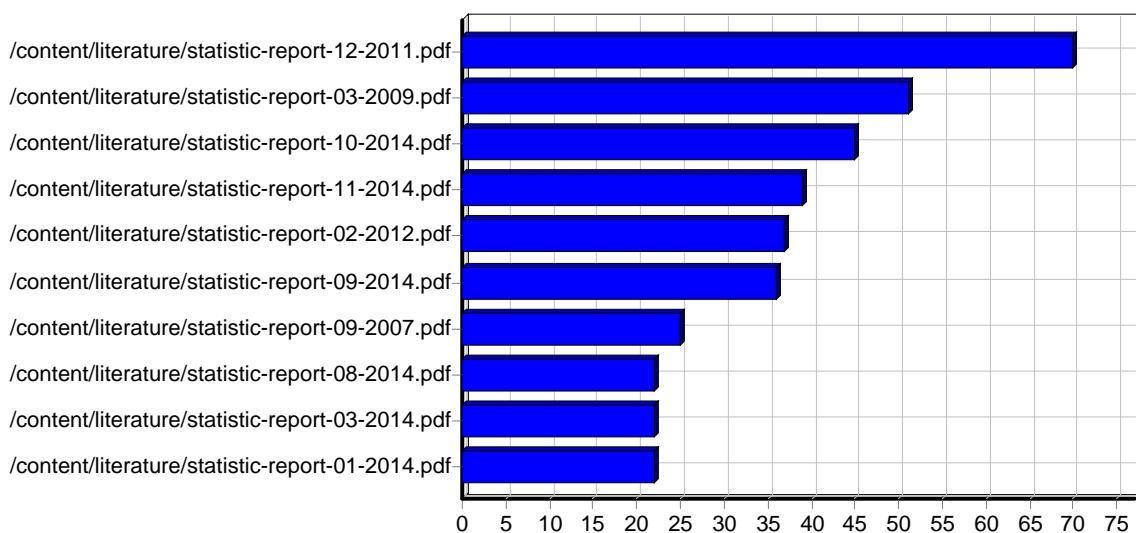

( )
1	http://www.epov.ru/content/literature/statistic-report-12-2011.pdf	221	114	70	14,613
2	http://www.epov.ru/content/literature/statistic-report-03-2009.pdf	54	0	51	7,932
3	http://www.epov.ru/content/literature/statistic-report-10-2014.pdf	50	0	45	5,885
4	http://www.epov.ru/content/literature/statistic-report-11-2014.pdf	51	0	39	5,739
5	http://www.epov.ru/content/literature/statistic-report-02-2012.pdf	92	41	37	6,129
6	http://www.epov.ru/content/literature/statistic-report-09-2014.pdf	40	0	36	4,529
7	http://www.epov.ru/content/literature/statistic-report-09-2007.pdf	26	0	25	3,247
8	http://www.epov.ru/content/literature/statistic-report-08-2014.pdf	23	0	22	2,547
9	http://www.epov.ru/content/literature/statistic-report-03-2014.pdf	36	6	22	2,925
10	http://www.epov.ru/content/literature/statistic-report-01-2014.pdf	24	0	22	2,734
11	http://www.epov.ru/content/literature/statistic-report-11-2011.pdf	22	0	20	2,488
12	http://www.epov.ru/content/literature/statistic-report-01-2012.pdf	21	0	20	2,189
13	http://www.epov.ru/content/literature/statistic-report-07-2009.pdf	20	0	20	1,987
14	http://www.epov.ru/content/literature/statistic-report-08-2010.pdf	20	0	19	2,312
15	http://www.epov.ru/content/literature/statistic-report-09-2009.pdf	18	0	18	1,814
16	http://www.epov.ru/content/literature/statistic-report-10-2012.pdf	19	0	18	2,103