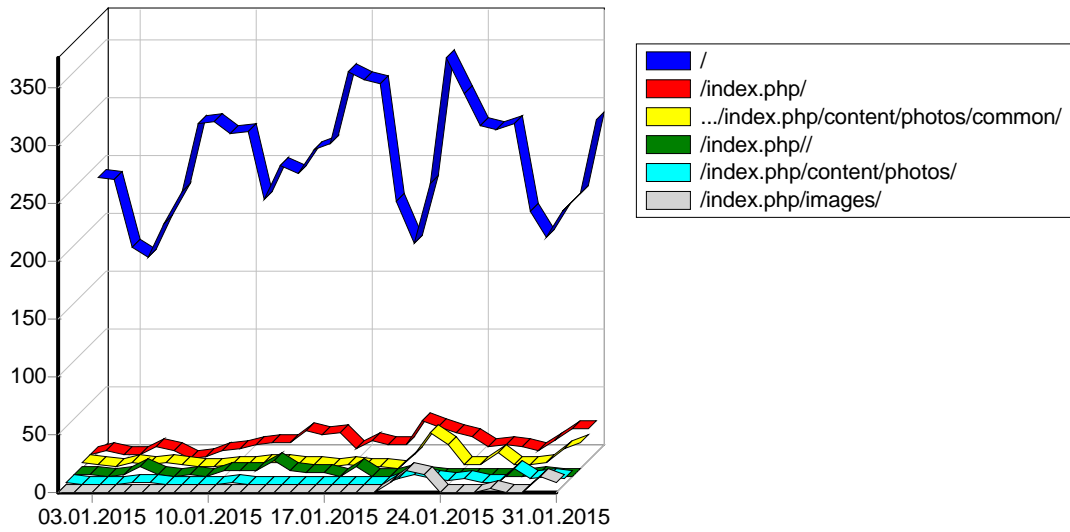

( )
1	http://www.epov.ru/	30,876	0	7,830	1,125,200
2	http://www.epov.ru/index.php/	1,188	0	470	25,191
3	http://www.epov.ru/index.php/content/photos/common/	2,140	0	195	16,990
4	http://www.epov.ru/index.php//	85	0	70	3,246
5	http://www.epov.ru/index.php/content/photos/	260	0	68	5,476
6	http://www.epov.ru/index.php/images/	73	0	67	3,388
7	http://www.epov.ru/index.php/content/literature/images/	63	0	61	1,534
8	http://www.epov.ru/index.php/content/	465	0	56	3,549
9	http://www.epov.ru/index.php/content/broshura/content/photos/commo /	79	0	51	1,938
10	http://www.epov.ru/index.php/images/images/	41	0	39	1,990
11	http://www.epov.ru/index.php/content/literature/	36	0	35	1,684
12	http://www.epov.ru/index.php/content/broshura/common/	43	0	33	1,430
13	http://www.epov.ru/index.php/content/photos/content/broshura/	429	0	28	4,223