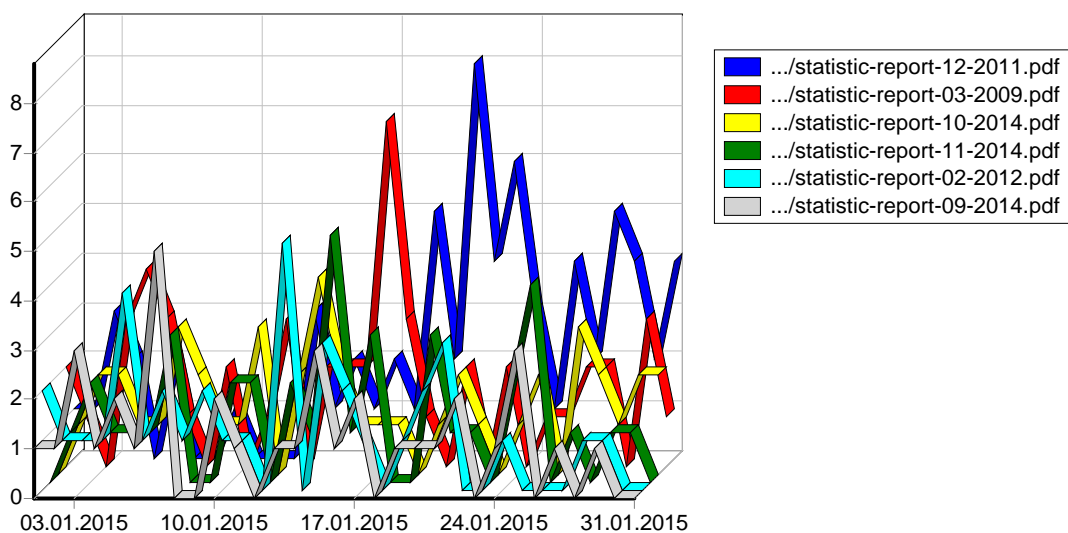

( )
1	http://www.epov.ru/content/literature/statistic-report-12-2011.pdf	221	114	70	14,613
2	http://www.epov.ru/content/literature/statistic-report-03-2009.pdf	54	0	51	7,932
3	http://www.epov.ru/content/literature/statistic-report-10-2014.pdf	50	0	45	5,885
4	http://www.epov.ru/content/literature/statistic-report-11-2014.pdf	51	0	39	5,739
5	http://www.epov.ru/content/literature/statistic-report-02-2012.pdf	92	41	37	6,129
6	http://www.epov.ru/content/literature/statistic-report-09-2014.pdf	40	0	36	4,529
7	http://www.epov.ru/content/literature/statistic-report-09-2007.pdf	26	0	25	3,247
8	http://www.epov.ru/content/literature/statistic-report-08-2014.pdf	23	0	22	2,547
9	http://www.epov.ru/content/literature/statistic-report-03-2014.pdf	36	6	22	2,925
10	http://www.epov.ru/content/literature/statistic-report-01-2014.pdf	24	0	22	2,734
11	http://www.epov.ru/content/literature/statistic-report-11-2011.pdf	22	0	20	2,488
12	http://www.epov.ru/content/literature/statistic-report-01-2012.pdf	21	0	20	2,189
13	http://www.epov.ru/content/literature/statistic-report-07-2009.pdf	20	0	20	1,987
14	http://www.epov.ru/content/literature/statistic-report-08-2010.pdf	20	0	19	2,312
15	http://www.epov.ru/content/literature/statistic-report-09-2009.pdf	18	0	18	1,814
16	http://www.epov.ru/content/literature/statistic-report-10-2012.pdf	19	0	18	2,103