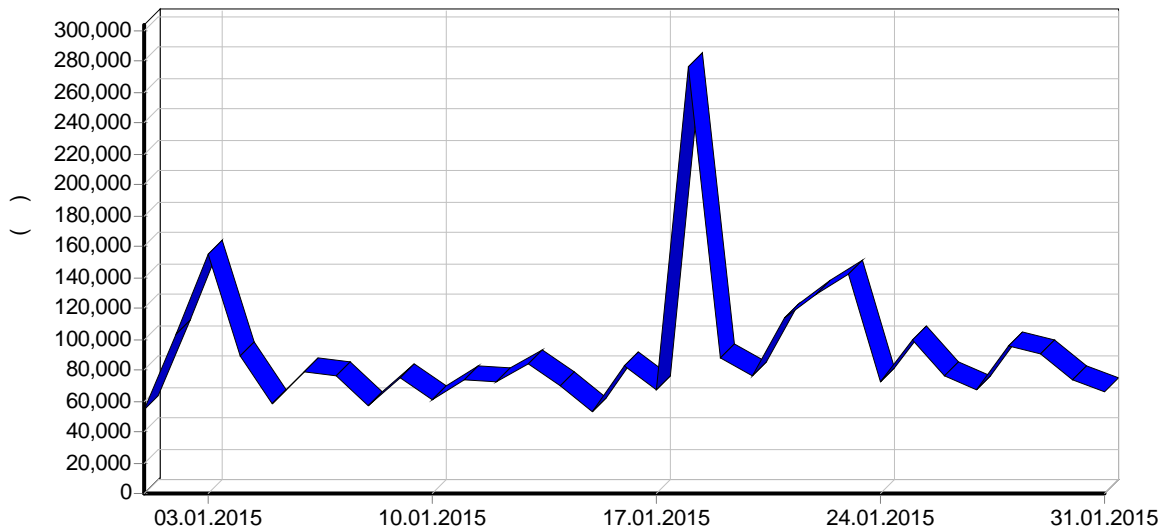

	78,430
	2,530
	6.40
	2,185
	4,554
	37,218
	1,200
	3.03
	12,264
	395
IP-	2,857
	2.65
	87.49
	35.41
	226.45

					( )
01.01.2015	1,446	655	473	05:17	53,965
02.01.2015	2,099	653	389	08:22	103,210
03.01.2015	6,317	3,150	317	05:42	155,085
04.01.2015	1,789	664	307	09:21	89,240
05.01.2015	1,357	615	350	07:53	58,092
06.01.2015	1,862	740	370	03:59	79,193
07.01.2015	2,021	657	397	04:02	76,877
08.01.2015	1,457	764	424	05:19	56,355
09.01.2015	2,060	791	398	05:43	75,565
10.01.2015	2,027	906	391	05:48	60,728
11.01.2015	2,473	730	336	15:24	74,053
12.01.2015	1,913	856	364	12:24	72,447
13.01.2015	2,838	1,635	357	08:24	83,462
14.01.2015	1,902	789	391	07:03	70,279
15.01.2015	1,747	691	390	07:03	52,341
16.01.2015	2,796	1,089	437	07:47	83,071
17.01.2015	3,527	2,530	419	17:01	67,388
18.01.2015	3,100	1,215	436	10:53	276,046
19.01.2015	2,384	900	344	11:03	88,336
20.01.2015	3,120	1,568	311	02:41	75,869
21.01.2015	4,327	2,630	426	14:59	113,436
22.01.2015	5,026	2,684	553	08:51	128,822
23.01.2015	3,631	2,353	489	06:48	142,413
24.01.2015	3,297	2,252	406	05:59	72,774
25.01.2015	2,820	1,331	414	07:54	99,247
26.01.2015	1,915	804	458	07:29	76,414
27.01.2015	1,697	615	341	03:40	66,734
28.01.2015	2,380	755	307	05:35	96,171
29.01.2015	1,449	605	386	03:18	89,893
30.01.2015	2,005	728	404	06:23	73,234
31.01.2015	1,648	863	479	05:01	66,397
	<b>78,430</b>	<b>37,218</b>	<b>12,264</b>	<b>07:40</b>	<b>2,777,152</b>