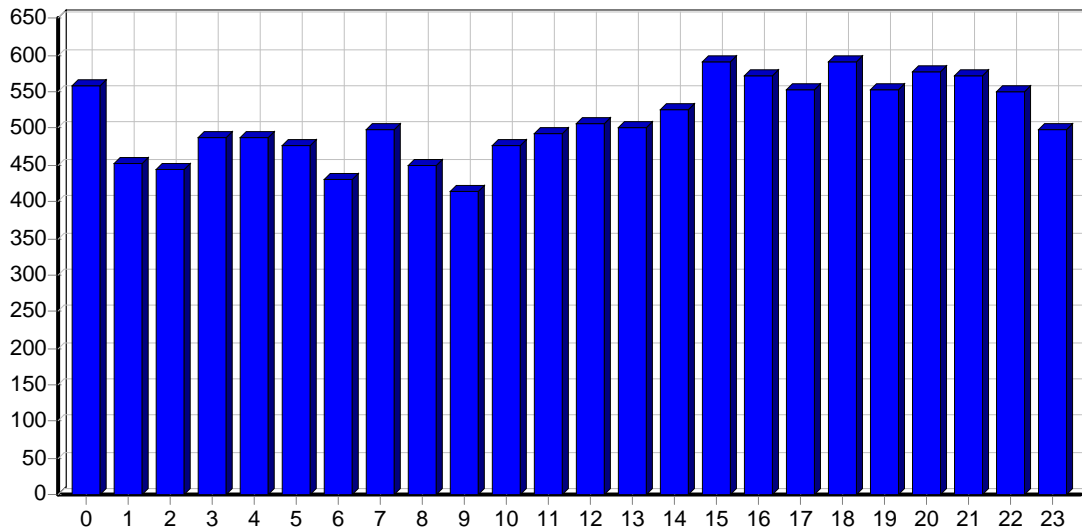

	78,430
	2,530
	6.40
	2,185
	4,554
	37,218
	1,200
	3.03
	12,264
	395
IP-	2,857
	2.65
	87.49
	35.41
	226.45

					( )
01.01.2015	1,446	655	473	05:17	53,965
02.01.2015	2,099	653	389	08:22	103,210
03.01.2015	6,317	3,150	317	05:42	155,085
04.01.2015	1,789	664	307	09:21	89,240
05.01.2015	1,357	615	350	07:53	58,092
06.01.2015	1,862	740	370	03:59	79,193
07.01.2015	2,021	657	397	04:02	76,877
08.01.2015	1,457	764	424	05:19	56,355
09.01.2015	2,060	791	398	05:43	75,565
10.01.2015	2,027	906	391	05:48	60,728
11.01.2015	2,473	730	336	15:24	74,053
12.01.2015	1,913	856	364	12:24	72,447
13.01.2015	2,838	1,635	357	08:24	83,462
14.01.2015	1,902	789	391	07:03	70,279
15.01.2015	1,747	691	390	07:03	52,341
16.01.2015	2,796	1,089	437	07:47	83,071
17.01.2015	3,527	2,530	419	17:01	67,388
18.01.2015	3,100	1,215	436	10:53	276,046
19.01.2015	2,384	900	344	11:03	88,336
20.01.2015	3,120	1,568	311	02:41	75,869
21.01.2015	4,327	2,630	426	14:59	113,436
22.01.2015	5,026	2,684	553	08:51	128,822
23.01.2015	3,631	2,353	489	06:48	142,413
24.01.2015	3,297	2,252	406	05:59	72,774
25.01.2015	2,820	1,331	414	07:54	99,247
26.01.2015	1,915	804	458	07:29	76,414
27.01.2015	1,697	615	341	03:40	66,734
28.01.2015	2,380	755	307	05:35	96,171
29.01.2015	1,449	605	386	03:18	89,893
30.01.2015	2,005	728	404	06:23	73,234
31.01.2015	1,648	863	479	05:01	66,397
	<b>78,430</b>	<b>37,218</b>	<b>12,264</b>	<b>07:40</b>	<b>2,777,152</b>