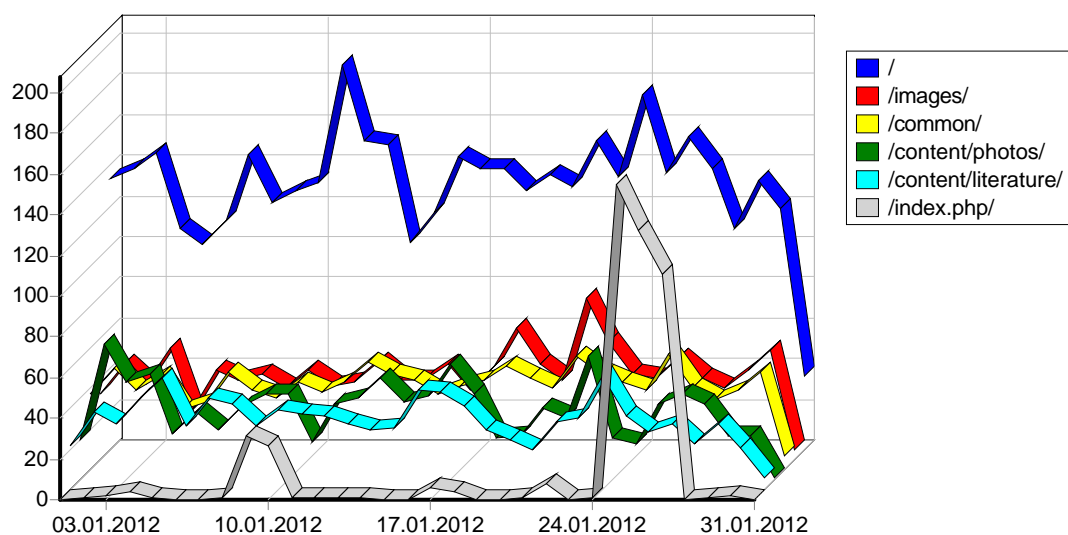

35	http://www.epov.ru/content/literature/statistic-report-04-2009.pdf	11	0	11	1,595
36	http://www.epov.ru/content/literature/statistic-report-04-2010.pdf	11	0	11	1,624
37	http://www.epov.ru/content/literature/statistic-report-03-2011.pdf	11	0	11	1,615
38	http://www.epov.ru/content/literature/statistic-report-12-2009.pdf	11	0	11	1,638
39	http://www.epov.ru/content/literature/statistic-report-12-2007.pdf	10	0	10	1,104
40	http://www.epov.ru/content/literature/statistic-report-09-2009.pdf	10	0	10	1,434
41	http://www.epov.ru/content/literature/statistic-report-07-2009.pdf	10	0	10	1,402
42	http://www.epov.ru/content/literature/statistic-report.pdf	13	4	9	1,684
43	http://www.epov.ru/content/literature/statistic-report-01-2010.pdf	10	1	9	1,254
44	http://www.epov.ru/content/literature/statistic-report-12-2008.pdf	9	0	9	1,009
45	http://www.epov.ru/content/literature/statistic-report-09-2007.pdf	8	0	8	923
46	http://www.epov.ru/content/literature/statistic-report-06-2007.pdf	9	0	8	675
47	http://www.epov.ru/content/literature/astrahantsev-2.pdf	8	0	8	20,785
48	http://www.epov.ru/content/literature/statistic-report-02-2011.pdf	8	0	8	983
49	http://www.epov.ru/content/literature/astrahantsev-7.pdf	7	0	7	12,448
50	http://www.epov.ru/content/literature/statistic-report-02-2009.pdf	7	0	7	805
		991	21	-	327,002
		1,116	30	-	499,060