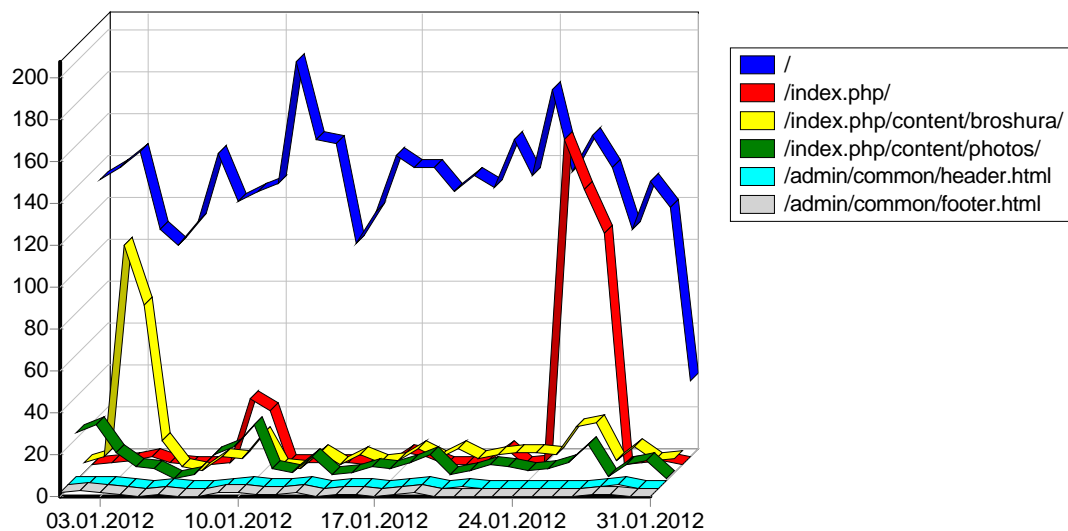

( )
1	http://www.epov.ru/	17,616	0	4,070	591,757
2	http://www.epov.ru/index.php/	542	0	491	5,702
3	http://www.epov.ru/index.php/content/broshura/	747	0	444	11,822
4	http://www.epov.ru/index.php/content/photos/	587	0	278	11,869
5	http://www.epov.ru/admin/common/header.html	31	0	24	3
6	http://www.epov.ru/admin/common/footer.html	31	0	24	4
7	http://www.epov.ru/admin/toc.php	30	0	22	31
8	http://www.epov.ru/admin/manage.php	262	0	22	106,529
9	http://www.epov.ru/admin/	44	0	22	20
10	http://www.epov.ru/content/literature/dolina-konduya/	15	0	15	264
11	http://www.epov.ru/content/literature/ya-vash-dyadya/	12	0	12	282
12	http://www.epov.ru/content/literature/visotu-otstoyali/	12	0	12	348
13	http://www.epov.ru/content/literature/selskiy-vrach/	10	0	10	212