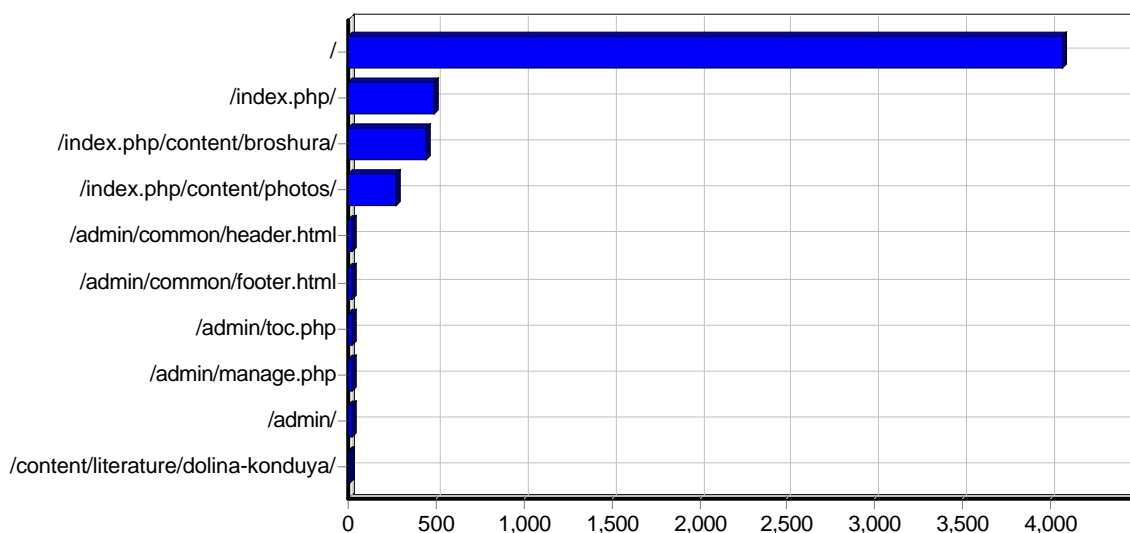

( )
1	http://www.epov.ru/	17,616	0	4,070	591,757
2	http://www.epov.ru/index.php/	542	0	491	5,702
3	http://www.epov.ru/index.php/content/broshura/	747	0	444	11,822
4	http://www.epov.ru/index.php/content/photos/	587	0	278	11,869
5	http://www.epov.ru/admin/common/header.html	31	0	24	3
6	http://www.epov.ru/admin/common/footer.html	31	0	24	4
7	http://www.epov.ru/admin/toc.php	30	0	22	31
8	http://www.epov.ru/admin/manage.php	262	0	22	106,529
9	http://www.epov.ru/admin/	44	0	22	20
10	http://www.epov.ru/content/literature/dolina-konduya/	15	0	15	264
11	http://www.epov.ru/content/literature/ya-vash-dyadya/	12	0	12	282
12	http://www.epov.ru/content/literature/visotu-otstoyali/	12	0	12	348
13	http://www.epov.ru/content/literature/selskiy-vrach/	10	0	10	212