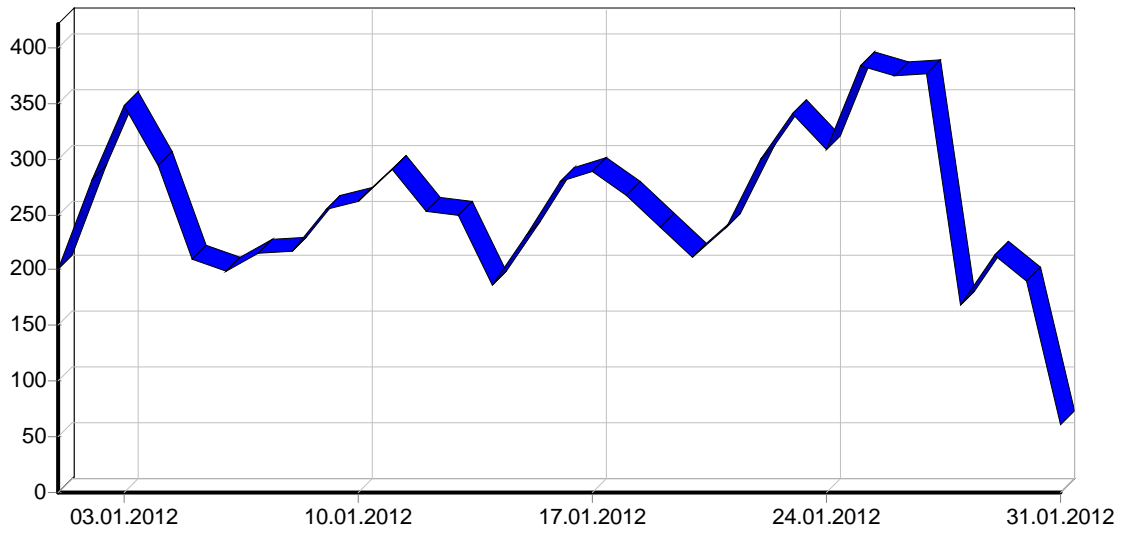

	70,356
	2,269
	8.87
	5,238
	3,517
	20,243
	653
	2.55
	7,932
	255
IP-	2,623
	2.17
	71.52
	32.27
	286.24

					()
01.01.2012	2,551	712	201	18:07	59,059
02.01.2012	2,432	583	282	10:53	85,776
03.01.2012	2,432	815	347	05:43	107,500
04.01.2012	2,397	551	294	06:59	65,925
05.01.2012	2,305	451	209	06:14	61,720
06.01.2012	1,322	361	199	04:34	40,258
07.01.2012	2,344	483	216	10:15	85,091
08.01.2012	3,971	1,156	217	09:49	201,804
09.01.2012	1,381	475	254	07:14	43,047
10.01.2012	1,819	496	261	07:47	76,939
11.01.2012	1,416	528	290	07:06	75,776
12.01.2012	1,987	485	253	03:53	55,768
13.01.2012	2,826	442	250	04:25	85,416
14.01.2012	1,131	271	186	02:39	40,148
15.01.2012	1,553	508	232	01:32	44,820
16.01.2012	2,102	424	280	05:24	63,591
17.01.2012	1,346	328	289	01:41	39,115
18.01.2012	4,115	968	268	05:39	72,628
19.01.2012	2,231	1,006	239	07:50	47,276
20.01.2012	1,840	596	212	07:05	42,400
21.01.2012	1,855	498	239	06:18	65,140
22.01.2012	3,835	1,092	300	02:39	94,295
23.01.2012	3,662	1,494	340	03:10	67,337
24.01.2012	2,743	691	308	06:09	158,290
25.01.2012	1,684	483	383	05:07	44,144
26.01.2012	2,542	965	374	03:19	84,025
27.01.2012	2,482	911	376	04:56	95,968
28.01.2012	1,917	409	169	03:41	61,618
29.01.2012	3,589	1,545	213	03:03	86,145
30.01.2012	2,100	437	190	08:01	107,023
31.01.2012	446	79	61	40	12,390
	70,356	20,243	7,932	05:50	2,270,446