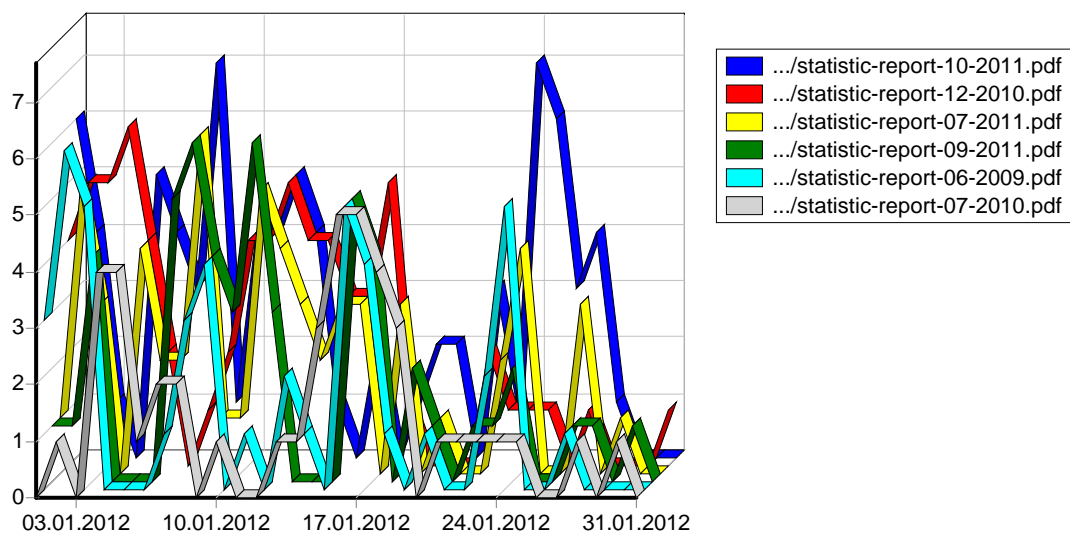

14	http://www.epov.ru/content/literature/rodoslovnaya-korennih-zabaykaltsev/	10	0	10	270
15	http://www.epov.ru/content/literature/neutomimiy-doctor/	9	0	9	335
16	http://www.epov.ru/content/literature/	14	0	8	1
17	http://www.epov.ru/content/literature/godi-ludi-sudbi/	7	0	7	135
18	http://www.epov.ru/content/literature/umirotvorennie-ludi-ne-lubyashiemir/	7	0	6	171
19	http://www.epov.ru/	9	0	4	115
20	http://www.epov.ru/content/personalities/vetvi/	7	0	3	0
21	http://www.epov.ru/	3	0	3	32
22	http://www.epov.ru/	6	0	3	58
23	http://www.epov.ru/////	6	0	3	58
24	http://www.epov.ru/////	6	0	3	48
25	http://www.epov.ru/content/	5	0	3	1
26	http://www.epov.ru/////	6	0	3	48
27	http://www.epov.ruhttp://www.epov.ru/	1	0	1	603
28	http://www.epov.ru/index/40/	1	0	1	1
29	http://www.epov.ru/content/personalities/6/	1	0	1	0
30	http://www.epov.ru/content/personalities/	1	0	1	0
31	http://www.epov.ru/index.html	1	0	1	1
32	http://www.epov.ru/content/photos/	1	0	1	0
		20,040	0	-	730,731