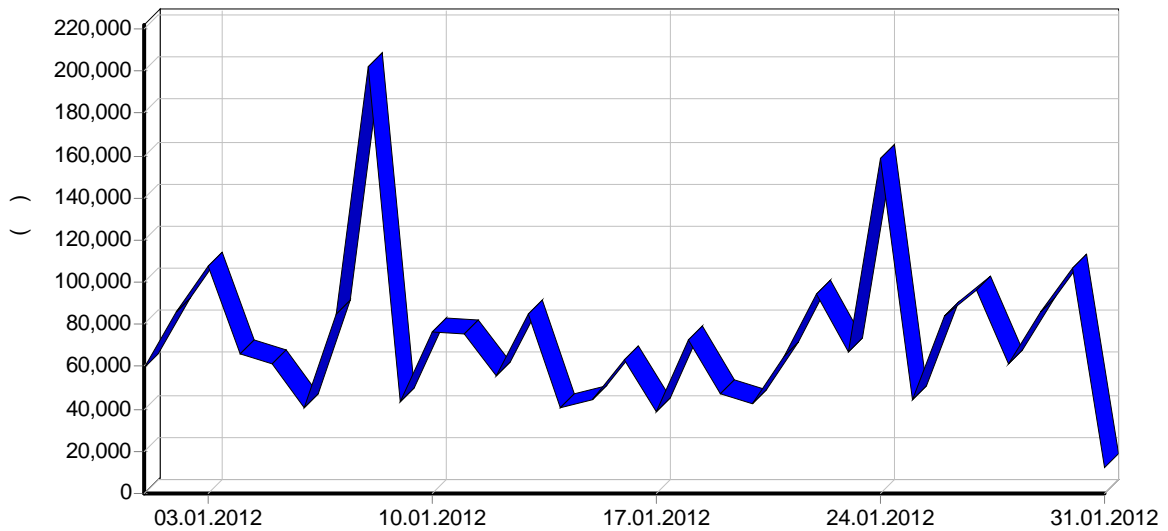

	70,356
	2,269
	8.87
	5,238
	3,517
	20,243
	653
	2.55
	7,932
	255
IP-	2,623
	2.17
	71.52
	32.27
	286.24

					()
01.01.2012	2,551	712	201	18:07	59,059
02.01.2012	2,432	583	282	10:53	85,776
03.01.2012	2,432	815	347	05:43	107,500
04.01.2012	2,397	551	294	06:59	65,925
05.01.2012	2,305	451	209	06:14	61,720
06.01.2012	1,322	361	199	04:34	40,258
07.01.2012	2,344	483	216	10:15	85,091
08.01.2012	3,971	1,156	217	09:49	201,804
09.01.2012	1,381	475	254	07:14	43,047
10.01.2012	1,819	496	261	07:47	76,939
11.01.2012	1,416	528	290	07:06	75,776
12.01.2012	1,987	485	253	03:53	55,768
13.01.2012	2,826	442	250	04:25	85,416
14.01.2012	1,131	271	186	02:39	40,148
15.01.2012	1,553	508	232	01:32	44,820
16.01.2012	2,102	424	280	05:24	63,591
17.01.2012	1,346	328	289	01:41	39,115
18.01.2012	4,115	968	268	05:39	72,628
19.01.2012	2,231	1,006	239	07:50	47,276
20.01.2012	1,840	596	212	07:05	42,400
21.01.2012	1,855	498	239	06:18	65,140
22.01.2012	3,835	1,092	300	02:39	94,295
23.01.2012	3,662	1,494	340	03:10	67,337
24.01.2012	2,743	691	308	06:09	158,290
25.01.2012	1,684	483	383	05:07	44,144
26.01.2012	2,542	965	374	03:19	84,025
27.01.2012	2,482	911	376	04:56	95,968
28.01.2012	1,917	409	169	03:41	61,618
29.01.2012	3,589	1,545	213	03:03	86,145
30.01.2012	2,100	437	190	08:01	107,023
31.01.2012	446	79	61	40	12,390
	70,356	20,243	7,932	05:50	2,270,446