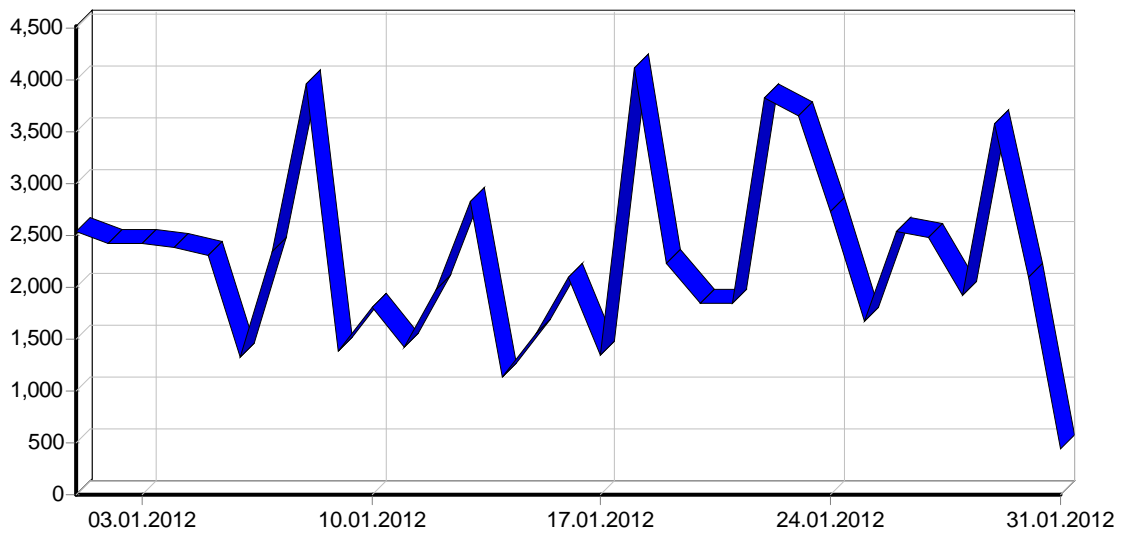

	70,356
	2,269
	8.87
	5,238
	3,517
	20,243
	653
	2.55
	7,932
	255
IP-	2,623
	2.17
	71.52
	32.27
	286.24

					()
01.01.2012	2,551	712	201	18:07	59,059
02.01.2012	2,432	583	282	10:53	85,776
03.01.2012	2,432	815	347	05:43	107,500
04.01.2012	2,397	551	294	06:59	65,925
05.01.2012	2,305	451	209	06:14	61,720
06.01.2012	1,322	361	199	04:34	40,258
07.01.2012	2,344	483	216	10:15	85,091
08.01.2012	3,971	1,156	217	09:49	201,804
09.01.2012	1,381	475	254	07:14	43,047
10.01.2012	1,819	496	261	07:47	76,939
11.01.2012	1,416	528	290	07:06	75,776
12.01.2012	1,987	485	253	03:53	55,768
13.01.2012	2,826	442	250	04:25	85,416
14.01.2012	1,131	271	186	02:39	40,148
15.01.2012	1,553	508	232	01:32	44,820
16.01.2012	2,102	424	280	05:24	63,591
17.01.2012	1,346	328	289	01:41	39,115
18.01.2012	4,115	968	268	05:39	72,628
19.01.2012	2,231	1,006	239	07:50	47,276
20.01.2012	1,840	596	212	07:05	42,400
21.01.2012	1,855	498	239	06:18	65,140
22.01.2012	3,835	1,092	300	02:39	94,295
23.01.2012	3,662	1,494	340	03:10	67,337
24.01.2012	2,743	691	308	06:09	158,290
25.01.2012	1,684	483	383	05:07	44,144
26.01.2012	2,542	965	374	03:19	84,025
27.01.2012	2,482	911	376	04:56	95,968
28.01.2012	1,917	409	169	03:41	61,618
29.01.2012	3,589	1,545	213	03:03	86,145
30.01.2012	2,100	437	190	08:01	107,023
31.01.2012	446	79	61	40	12,390
	70,356	20,243	7,932	05:50	2,270,446