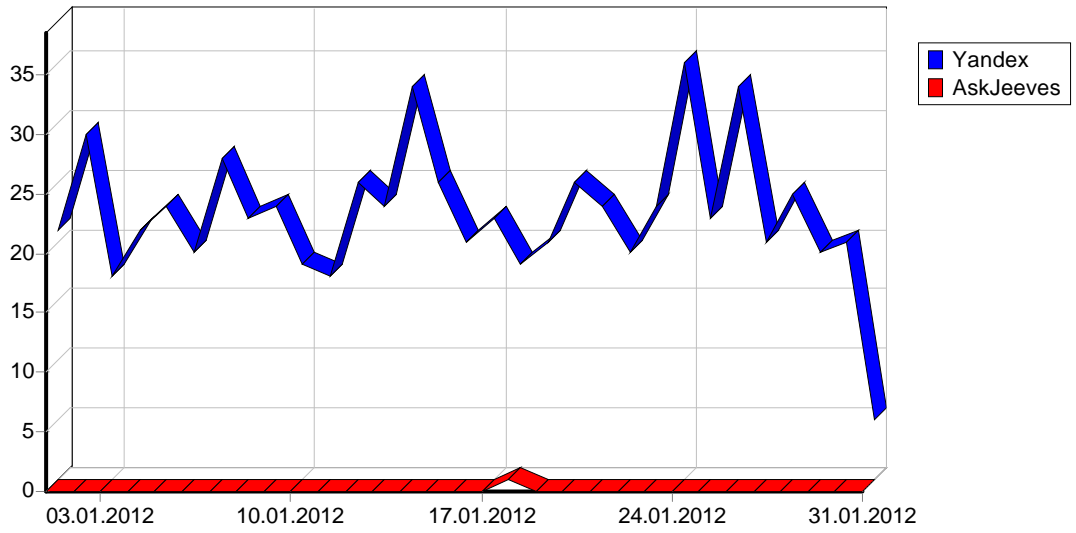

1	Yandex	691
2	AskJeeves	1
		692