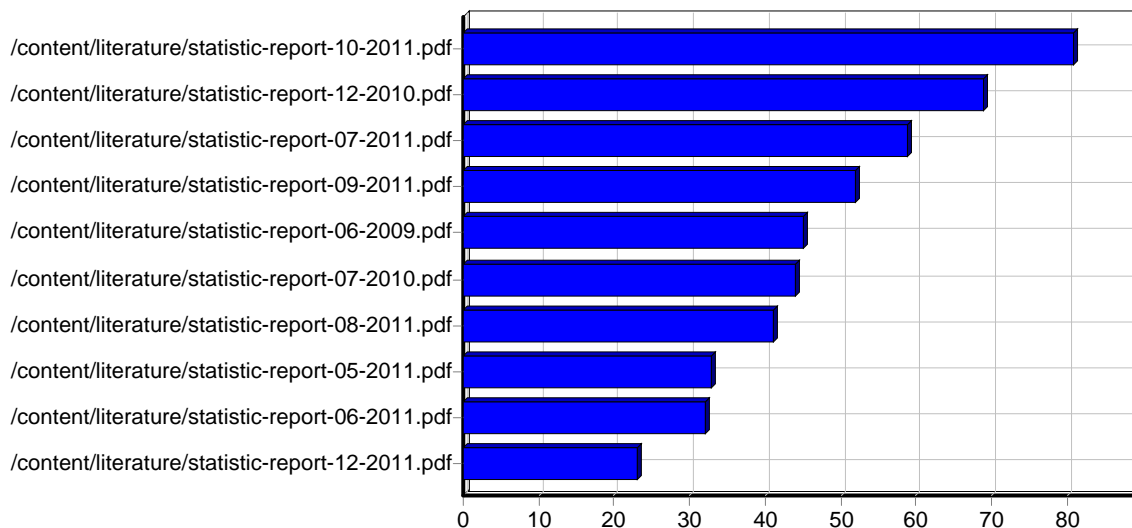

( )
1	http://www.epov.ru/content/literature/statistic-report-10-2011.pdf	84	0	81	10,103
2	http://www.epov.ru/content/literature/statistic-report-12-2010.pdf	71	0	69	7,667
3	http://www.epov.ru/content/literature/statistic-report-07-2011.pdf	62	2	59	7,094
4	http://www.epov.ru/content/literature/statistic-report-09-2011.pdf	55	2	52	6,971
5	http://www.epov.ru/content/literature/statistic-report-06-2009.pdf	45	0	45	6,209
6	http://www.epov.ru/content/literature/statistic-report-07-2010.pdf	45	0	44	5,634
7	http://www.epov.ru/content/literature/statistic-report-08-2011.pdf	41	0	41	4,018
8	http://www.epov.ru/content/literature/statistic-report-05-2011.pdf	38	0	33	4,957
9	http://www.epov.ru/content/literature/statistic-report-06-2011.pdf	32	0	32	3,526
10	http://www.epov.ru/content/literature/statistic-report-12-2011.pdf	27	3	23	3,417
11	http://www.epov.ru/content/literature/statistic-report-10-2010.pdf	22	0	22	2,994
12	http://www.epov.ru/content/literature/statistic-report-11-2011.pdf	19	0	19	1,077
13	http://www.epov.ru/content/literature/statistic-report-03-2010.pdf	18	0	18	2,470
14	http://www.epov.ru/content/literature/statistic-report-09-2008.pdf	17	0	17	2,090
15	http://www.epov.ru/content/literature/statistic-report-05-2010.pdf	15	0	15	1,923
16	http://www.epov.ru/content/literature/statistic-report-05-2008.pdf	15	0	15	2,329
17	http://www.epov.ru/content/literature/statistic-report-01-2009.pdf	14	0	14	1,926
18	http://www.epov.ru/content/literature/statistic-report-10-2008.pdf	14	0	14	1,932
19	http://www.epov.ru/content/literature/statistic-report-10-2007.pdf	13	0	13	403
20	http://www.epov.ru/content/literature/statistic-report-08-2010.pdf	14	0	13	1,871
21	http://www.epov.ru/content/literature/statistic-report-01-2008.pdf	14	0	13	2,229
22	http://www.epov.ru/content/literature/statistic-report-04-2011.pdf	12	0	12	1,782
23	http://www.epov.ru/content/literature/statistic-report-05-2009.pdf	13	0	12	1,509
24	http://www.epov.ru/content/literature/galkin-paper-japan.pdf	17	5	12	2,882
25	http://www.epov.ru/content/literature/statistic-report-06-2010.pdf	12	0	12	1,668
26	http://www.epov.ru/content/literature/statistic-report-07-2008.pdf	12	0	12	1,599
27	http://www.epov.ru/content/literature/statistic-report-09-2010.pdf	12	0	12	1,783
28	http://www.epov.ru/content/literature/statistic-report-01-2011.pdf	12	0	12	1,823
29	http://www.epov.ru/content/literature/statistic-report-08-2008.pdf	12	0	11	1,581
30	http://www.epov.ru/content/literature/statistic-report-06-2008.pdf	11	0	11	1,570
31	http://www.epov.ru/content/literature/statistic-report-02-2008.pdf	11	0	11	1,672
32	http://www.epov.ru/content/literature/statistic-report-02-2010.pdf	11	0	11	1,644
33	http://www.epov.ru/content/literature/avvan-i-gayro.pdf	17	4	11	174,426