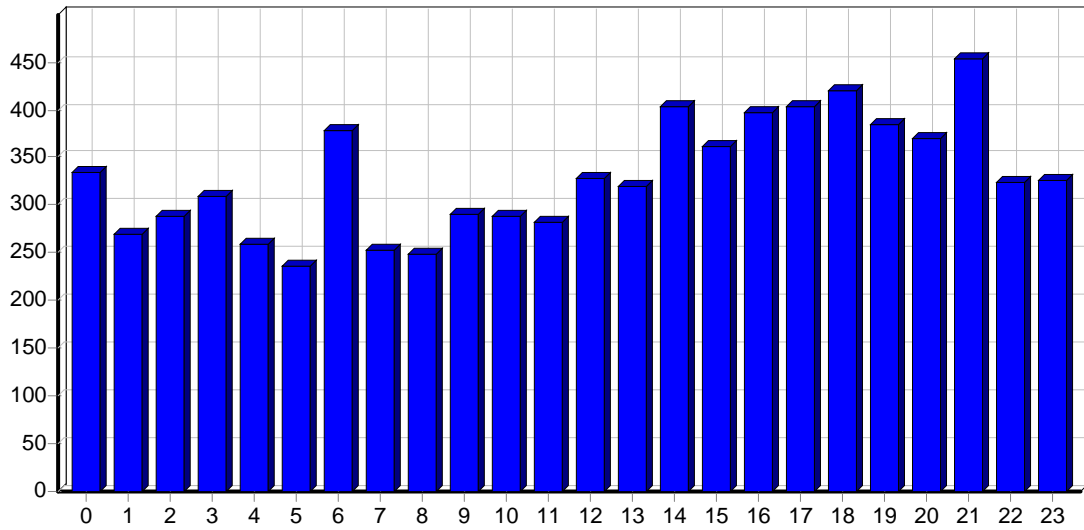

	70,356
	2,269
	8.87
	5,238
	3,517
	20,243
	653
	2.55
	7,932
	255
IP-	2,623
	2.17
	71.52
	32.27
	286.24

					()
01.01.2012	2,551	712	201	18:07	59,059
02.01.2012	2,432	583	282	10:53	85,776
03.01.2012	2,432	815	347	05:43	107,500
04.01.2012	2,397	551	294	06:59	65,925
05.01.2012	2,305	451	209	06:14	61,720
06.01.2012	1,322	361	199	04:34	40,258
07.01.2012	2,344	483	216	10:15	85,091
08.01.2012	3,971	1,156	217	09:49	201,804
09.01.2012	1,381	475	254	07:14	43,047
10.01.2012	1,819	496	261	07:47	76,939
11.01.2012	1,416	528	290	07:06	75,776
12.01.2012	1,987	485	253	03:53	55,768
13.01.2012	2,826	442	250	04:25	85,416
14.01.2012	1,131	271	186	02:39	40,148
15.01.2012	1,553	508	232	01:32	44,820
16.01.2012	2,102	424	280	05:24	63,591
17.01.2012	1,346	328	289	01:41	39,115
18.01.2012	4,115	968	268	05:39	72,628
19.01.2012	2,231	1,006	239	07:50	47,276
20.01.2012	1,840	596	212	07:05	42,400
21.01.2012	1,855	498	239	06:18	65,140
22.01.2012	3,835	1,092	300	02:39	94,295
23.01.2012	3,662	1,494	340	03:10	67,337
24.01.2012	2,743	691	308	06:09	158,290
25.01.2012	1,684	483	383	05:07	44,144
26.01.2012	2,542	965	374	03:19	84,025
27.01.2012	2,482	911	376	04:56	95,968
28.01.2012	1,917	409	169	03:41	61,618
29.01.2012	3,589	1,545	213	03:03	86,145
30.01.2012	2,100	437	190	08:01	107,023
31.01.2012	446	79	61	40	12,390
	70,356	20,243	7,932	05:50	2,270,446