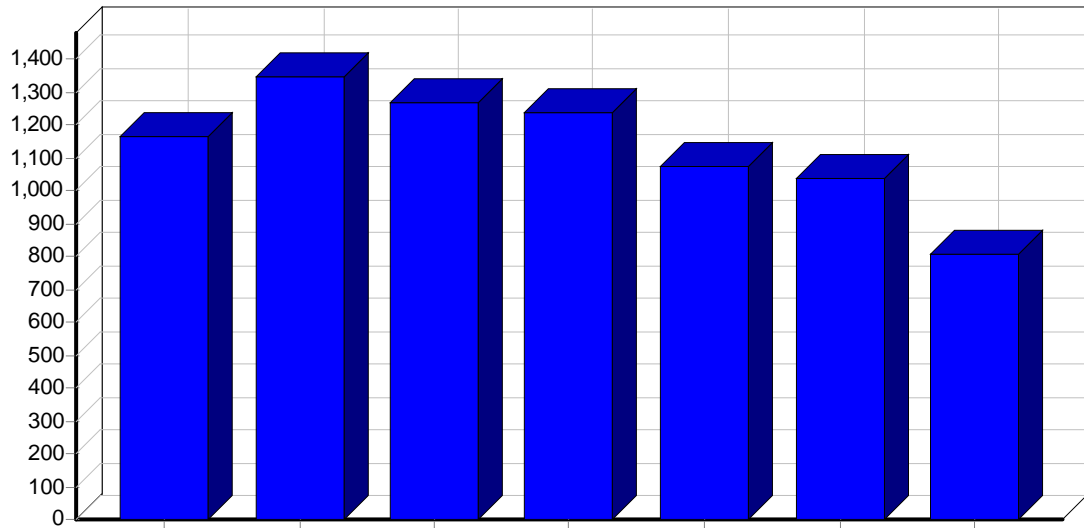

( )
	15,499	1,163	486,126
	11,677	1,346	366,776
	8,786	1,266	394,235
	9,612	1,235	258,474
	9,065	1,075	248,790
	8,470	1,037	264,043
	7,247	810	251,998
	70,356	7,932	2,270,446