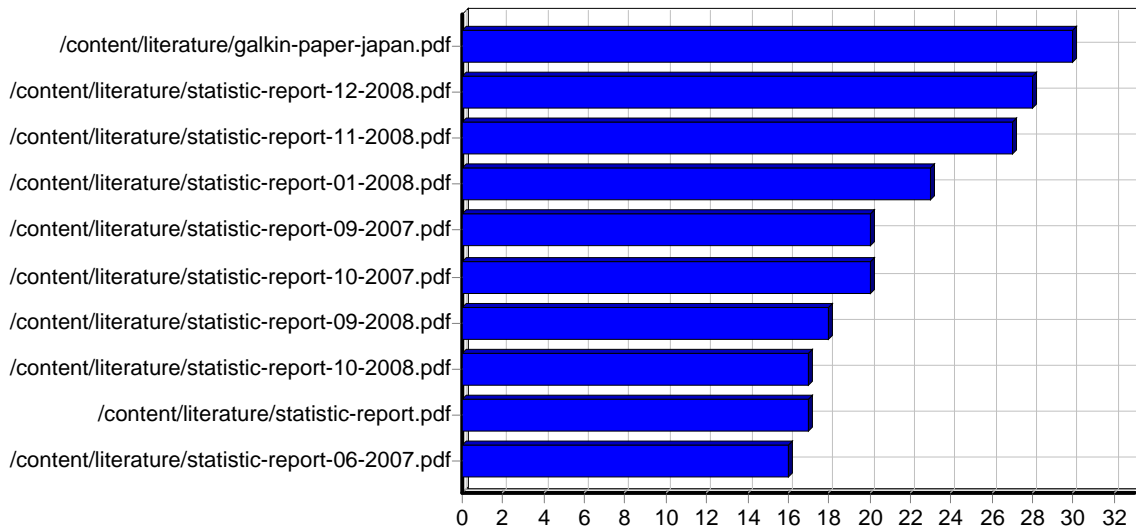

14	http://www.epov.ru/content/personalities/vetvi-yasash/	4	0	2	0
15	http://www.epov.ru/content/personalities/10vn/	2	0	2	0
16	http://www.epov.ru/content/personalities/9vs/	1	0	1	0
17	http://www.epov.ru	2	0	1	118
18	http://www.epov.ru/content/personalities/9vi/	1	0	1	0
19	http://www.epov.ru/content/personalities/9sm/	1	0	1	0
20	http://www.epov.ru/	2	0	1	17
21	http://www.epov.ru/	2	0	1	15
22	http://www.epov.ru/	2	0	1	17
23	http://www.epov.ru/	2	0	1	15
24	http://www.epov.ru/	2	0	1	17
25	http://www.epov.ru/content/personalities/10vi/	1	0	1	0
26	http://www.epov.ru/content/personalities/10vm/	1	0	1	0
27	http://www.epov.ru/content/personalities/1/	1	0	1	0
28	http://www.epov.ru/content/personalities/10sm/	1	0	1	0
		12,657	0	-	234,276