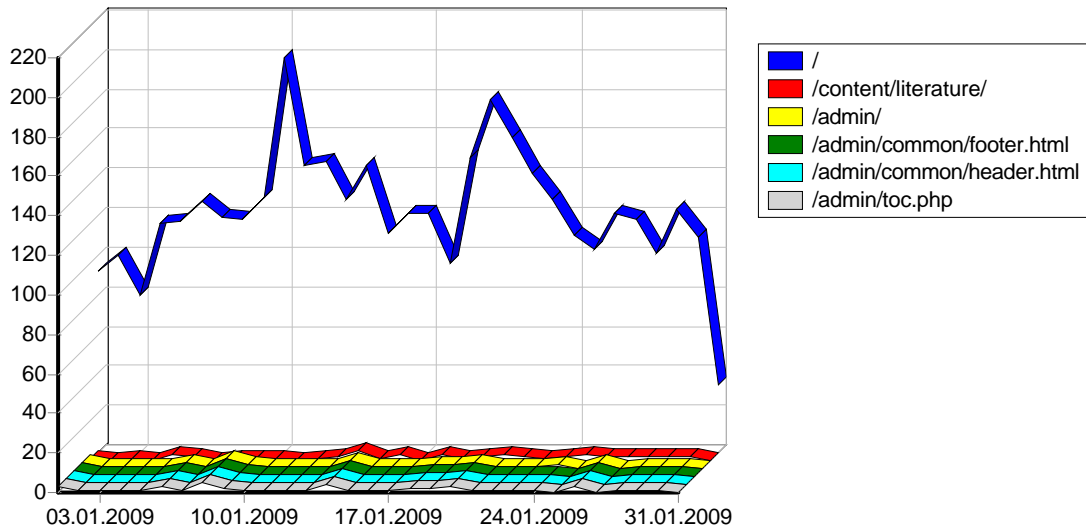

( )
1	http://www.epov.ru/	12,085	0	3,787	215,888
2	http://www.epov.ru/content/literature/	62	0	49	6
3	http://www.epov.ru/admin/	99	0	47	43
4	http://www.epov.ru/admin/common/footer.html	52	0	46	9
5	http://www.epov.ru/admin/common/header.html	52	0	46	8
6	http://www.epov.ru/admin/toc.php	59	0	46	62
7	http://www.epov.ru/admin/manage.php	117	0	46	17,999
8	http://www.epov.ru/content/	91	0	17	27
9	http://www.epov.ru/content/personalities/vetvi/	4	0	4	0
10	http://www.epov.ru//	4	0	3	28
11	http://www.epov.ru/content/personalities/10vs/	3	0	3	0
12	http://www.epov.ru/content/personalities/10sn/	2	0	2	0
13	http://www.epov.ru/content/personalities/7/	2	0	2	0