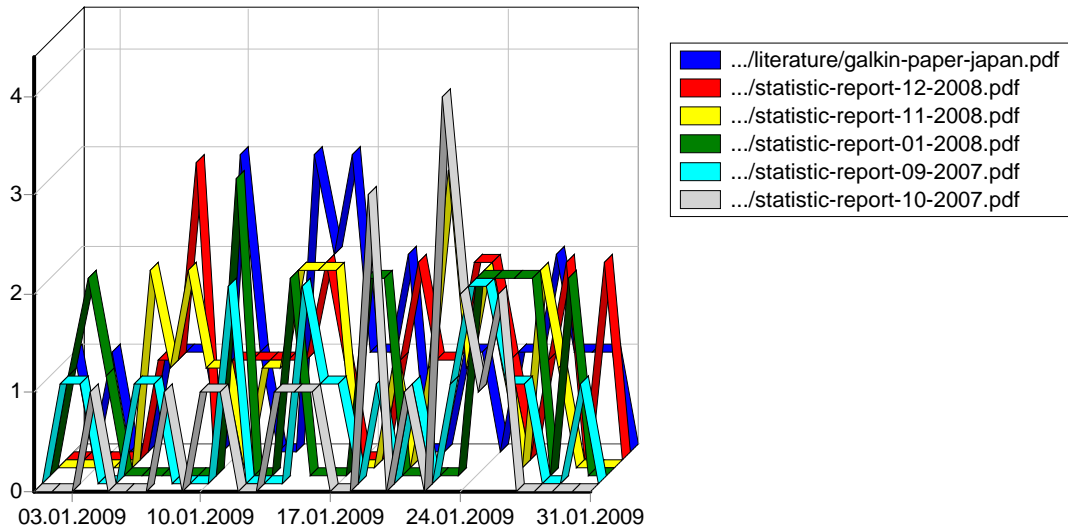

14	http://www.epov.ru/content/personalities/vetvi-yasash/	4	0	2	0
15	http://www.epov.ru/content/personalities/10vn/	2	0	2	0
16	http://www.epov.ru/content/personalities/9vs/	1	0	1	0
17	http://www.epov.ru	2	0	1	118
18	http://www.epov.ru/content/personalities/9vi/	1	0	1	0
19	http://www.epov.ru/content/personalities/9sm/	1	0	1	0
20	http://www.epov.ru/	2	0	1	17
21	http://www.epov.ru/	2	0	1	15
22	http://www.epov.ru/	2	0	1	17
23	http://www.epov.ru/	2	0	1	15
24	http://www.epov.ru/	2	0	1	17
25	http://www.epov.ru/content/personalities/10vi/	1	0	1	0
26	http://www.epov.ru/content/personalities/10vm/	1	0	1	0
27	http://www.epov.ru/content/personalities/1/	1	0	1	0
28	http://www.epov.ru/content/personalities/10sm/	1	0	1	0
		12,657	0	-	234,276