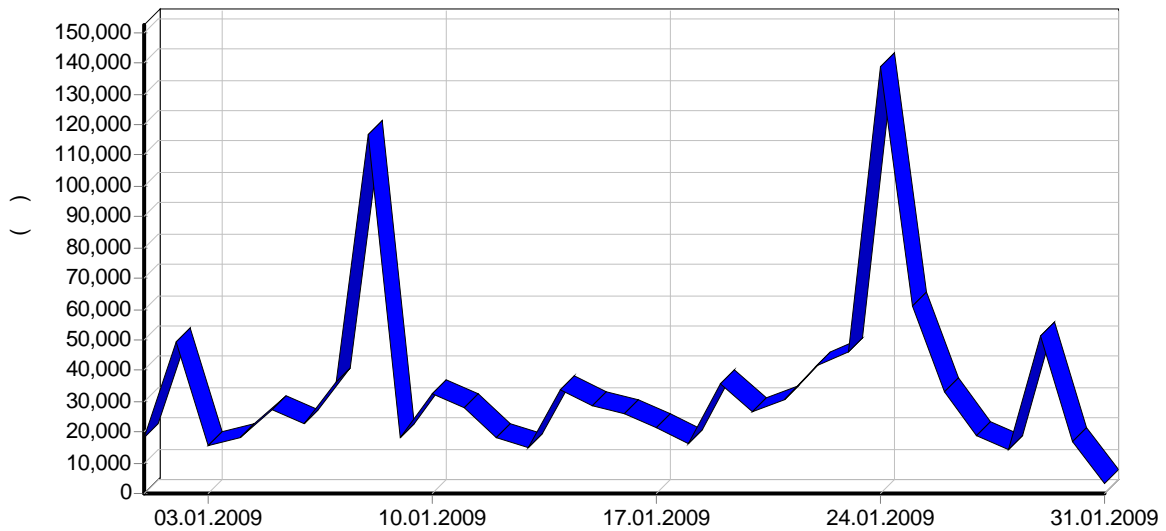

	51,051
	1,646
	10.71
	9,275
	1,571
	12,881
	415
	2.70
	4,766
	153
IP-	2,066
	1.01
	33.39
	20.76
	222.37

					()
01.01.2009	1,017	236	117	09:43	18,237
02.01.2009	1,560	368	122	04:42	49,459
03.01.2009	1,564	317	102	06:36	15,611
04.01.2009	1,403	292	139	07:07	18,123
05.01.2009	1,312	428	140	04:46	27,114
06.01.2009	2,201	464	160	09:26	22,933
07.01.2009	1,596	499	145	08:31	36,402
08.01.2009	2,154	398	158	08:41	116,676
09.01.2009	1,198	304	165	06:08	18,256
10.01.2009	1,673	433	240	06:29	32,356
11.01.2009	1,383	465	177	11:50	27,789
12.01.2009	1,433	317	191	04:01	18,429
13.01.2009	1,175	305	163	05:16	14,677
14.01.2009	1,949	384	201	03:39	33,907
15.01.2009	1,345	313	154	07:20	28,638
16.01.2009	1,647	530	157	09:22	26,091
17.01.2009	1,208	293	142	05:38	21,378
18.01.2009	1,130	552	120	11:31	16,174
19.01.2009	2,301	835	185	10:00	36,002
20.01.2009	1,775	575	213	07:52	26,313
21.01.2009	1,866	428	200	05:46	30,357
22.01.2009	2,263	521	168	07:16	41,380
23.01.2009	2,724	481	156	09:24	46,331
24.01.2009	3,912	770	131	04:59	138,638
25.01.2009	1,499	581	133	05:21	61,281
26.01.2009	1,502	452	176	04:14	32,968
27.01.2009	1,182	306	152	06:24	18,561
28.01.2009	1,551	298	127	06:18	14,115
29.01.2009	2,434	390	165	04:42	51,269
30.01.2009	873	243	132	06:17	16,953
31.01.2009	221	103	35	10:32	3,397
	51,051	12,881	4,766	06:58	1,059,827