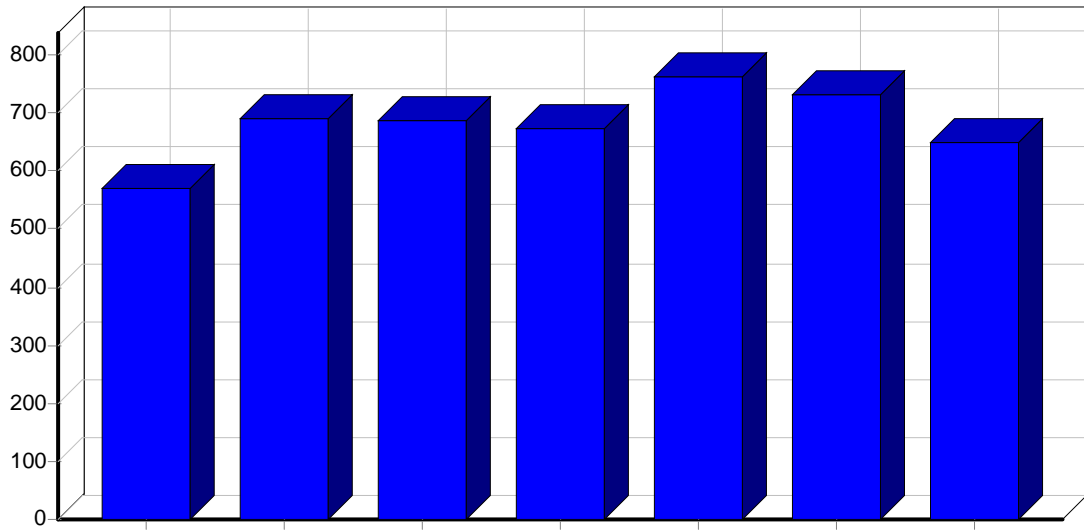

( )
	5,415	569	123,369
	6,548	692	114,513
	6,333	688	82,485
	6,962	673	114,782
	9,213	762	256,202
	8,002	732	157,092
	8,578	650	211,382
	51,051	4,766	1,059,827