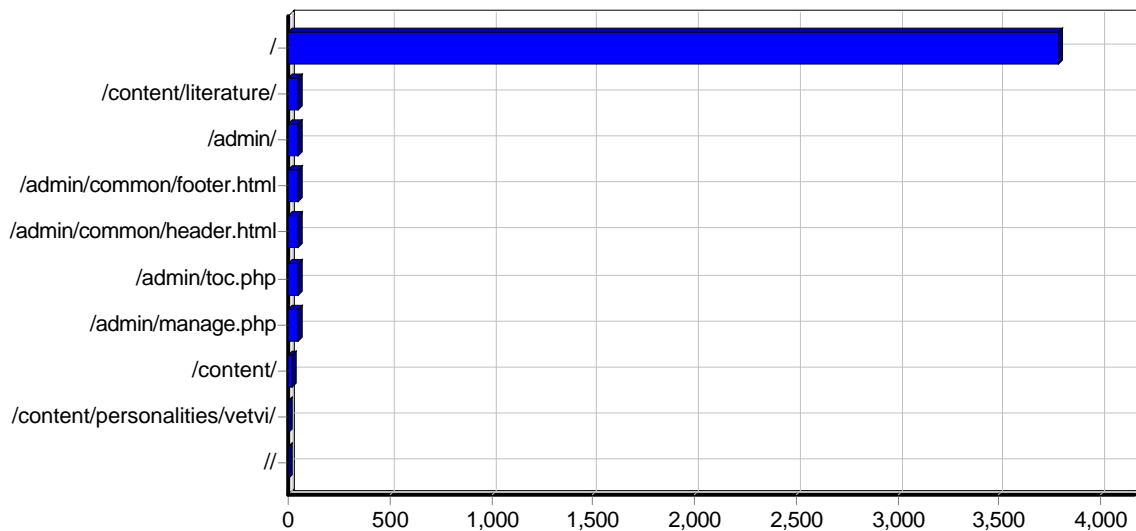

( )
1	http://www.epov.ru/	12,085	0	3,787	215,888
2	http://www.epov.ru/content/literature/	62	0	49	6
3	http://www.epov.ru/admin/	99	0	47	43
4	http://www.epov.ru/admin/common/footer.html	52	0	46	9
5	http://www.epov.ru/admin/common/header.html	52	0	46	8
6	http://www.epov.ru/admin/toc.php	59	0	46	62
7	http://www.epov.ru/admin/manage.php	117	0	46	17,999
8	http://www.epov.ru/content/	91	0	17	27
9	http://www.epov.ru/content/personalities/vetvi/	4	0	4	0
10	http://www.epov.ru//	4	0	3	28
11	http://www.epov.ru/content/personalities/10vs/	3	0	3	0
12	http://www.epov.ru/content/personalities/10sn/	2	0	2	0
13	http://www.epov.ru/content/personalities/7/	2	0	2	0