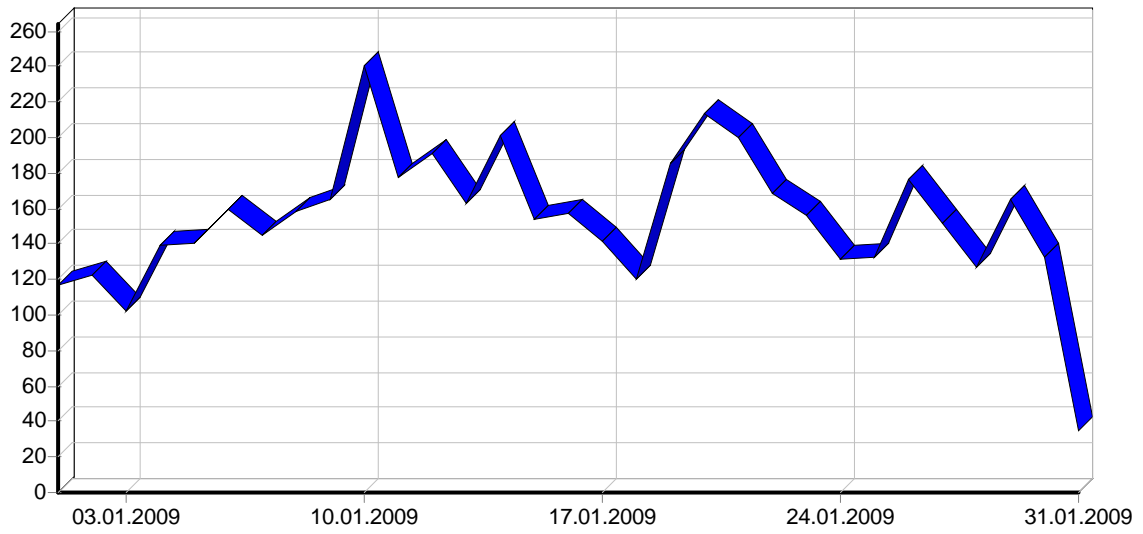

	51,051
	1,646
	10.71
	9,275
	1,571
	12,881
	415
	2.70
	4,766
	153
IP-	2,066
	1.01
	33.39
	20.76
	222.37

					()
01.01.2009	1,017	236	117	09:43	18,237
02.01.2009	1,560	368	122	04:42	49,459
03.01.2009	1,564	317	102	06:36	15,611
04.01.2009	1,403	292	139	07:07	18,123
05.01.2009	1,312	428	140	04:46	27,114
06.01.2009	2,201	464	160	09:26	22,933
07.01.2009	1,596	499	145	08:31	36,402
08.01.2009	2,154	398	158	08:41	116,676
09.01.2009	1,198	304	165	06:08	18,256
10.01.2009	1,673	433	240	06:29	32,356
11.01.2009	1,383	465	177	11:50	27,789
12.01.2009	1,433	317	191	04:01	18,429
13.01.2009	1,175	305	163	05:16	14,677
14.01.2009	1,949	384	201	03:39	33,907
15.01.2009	1,345	313	154	07:20	28,638
16.01.2009	1,647	530	157	09:22	26,091
17.01.2009	1,208	293	142	05:38	21,378
18.01.2009	1,130	552	120	11:31	16,174
19.01.2009	2,301	835	185	10:00	36,002
20.01.2009	1,775	575	213	07:52	26,313
21.01.2009	1,866	428	200	05:46	30,357
22.01.2009	2,263	521	168	07:16	41,380
23.01.2009	2,724	481	156	09:24	46,331
24.01.2009	3,912	770	131	04:59	138,638
25.01.2009	1,499	581	133	05:21	61,281
26.01.2009	1,502	452	176	04:14	32,968
27.01.2009	1,182	306	152	06:24	18,561
28.01.2009	1,551	298	127	06:18	14,115
29.01.2009	2,434	390	165	04:42	51,269
30.01.2009	873	243	132	06:17	16,953
31.01.2009	221	103	35	10:32	3,397
	51,051	12,881	4,766	06:58	1,059,827