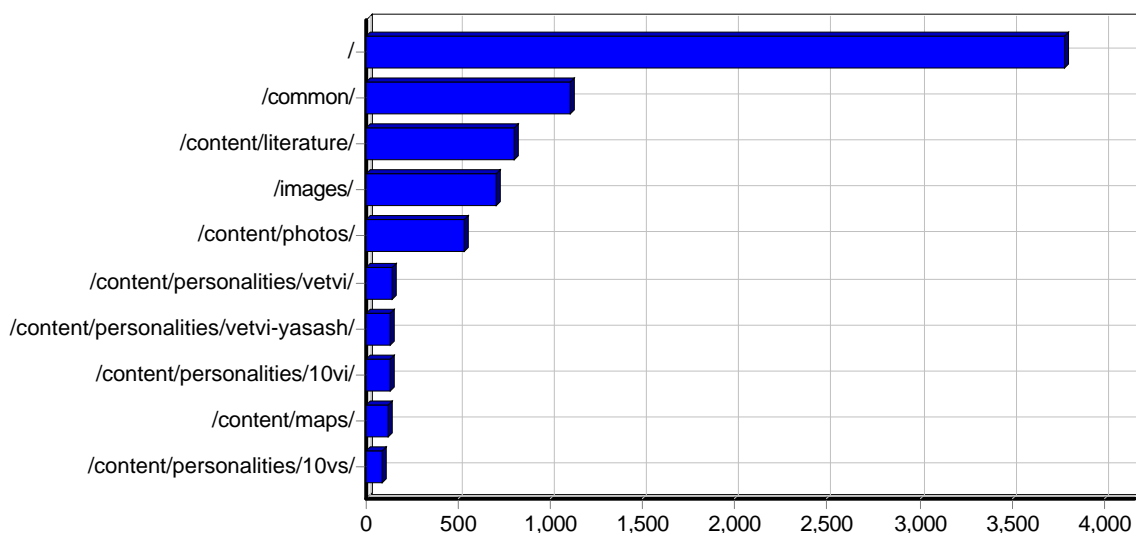

( )
1	http://www.epov.ru/	12,087	0	3,787	215,911
2	http://www.epov.ru/common/	7,311	0	1,111	9,499
3	http://www.epov.ru/content/literature/	2,197	86	808	349,795
4	http://www.epov.ru/images/	9,410	16	710	57,087
5	http://www.epov.ru/content/photos/	10,728	16	532	295,511
6	http://www.epov.ru/content/personalities/vetvi/	591	1	137	8,350
7	http://www.epov.ru/content/personalities/vetvi-yasash/	384	0	128	5,860
8	http://www.epov.ru/content/personalities/10vi/	713	0	126	9,009
9	http://www.epov.ru/content/maps/	756	2	119	40,926
10	http://www.epov.ru/content/personalities/10vs/	979	0	89	13,017
11	http://www.epov.ru/content/personalities/10vn/	482	0	52	4,235
12	http://www.epov.ru/content/personalities/7/	115	0	49	1,617
13	http://www.epov.ru/admin/common/	366	0	47	163
14	http://www.epov.ru/admin/	275	0	47	18,105
15	http://www.epov.ru/admin/images/	50	0	45	4
16	http://www.epov.ru/content/personalities/10vp/	422	0	44	4,958