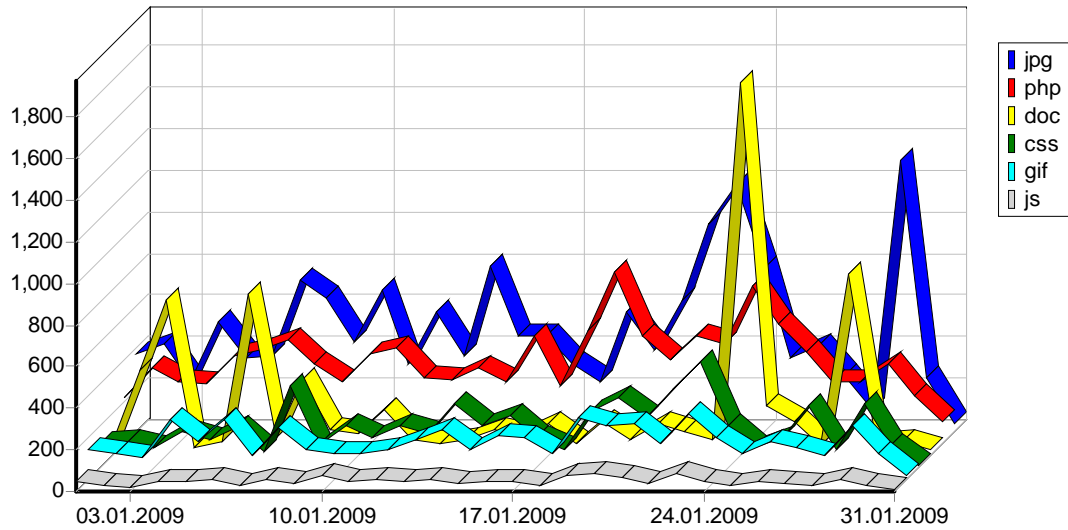

( )
1	jpg	15,610	31	397,912
2	php	12,553	0	234,259
3	doc	7,482	20	170,643
4	css	6,096	0	7,683
5	gif	5,619	3	2,747
6	js	1,482	0	1,970
7	pdf	523	69	169,308
8	html	104	0	17
9		8	0	89
10	rar	3	0	74,760
		49,480	123	1,059,392