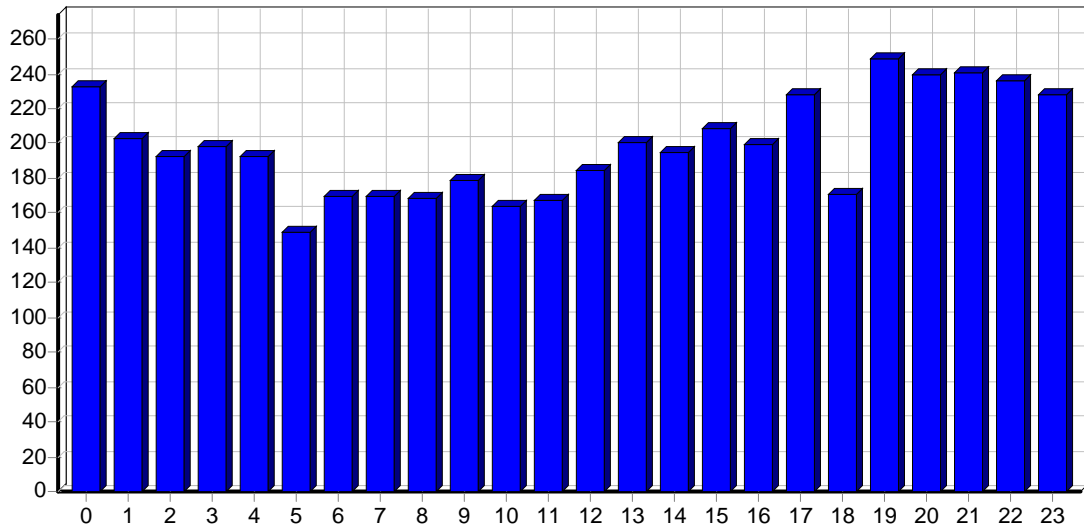

	51,051
	1,646
	10.71
	9,275
	1,571
	12,881
	415
	2.70
	4,766
	153
IP-	2,066
	1.01
	33.39
	20.76
	222.37

					()
01.01.2009	1,017	236	117	09:43	18,237
02.01.2009	1,560	368	122	04:42	49,459
03.01.2009	1,564	317	102	06:36	15,611
04.01.2009	1,403	292	139	07:07	18,123
05.01.2009	1,312	428	140	04:46	27,114
06.01.2009	2,201	464	160	09:26	22,933
07.01.2009	1,596	499	145	08:31	36,402
08.01.2009	2,154	398	158	08:41	116,676
09.01.2009	1,198	304	165	06:08	18,256
10.01.2009	1,673	433	240	06:29	32,356
11.01.2009	1,383	465	177	11:50	27,789
12.01.2009	1,433	317	191	04:01	18,429
13.01.2009	1,175	305	163	05:16	14,677
14.01.2009	1,949	384	201	03:39	33,907
15.01.2009	1,345	313	154	07:20	28,638
16.01.2009	1,647	530	157	09:22	26,091
17.01.2009	1,208	293	142	05:38	21,378
18.01.2009	1,130	552	120	11:31	16,174
19.01.2009	2,301	835	185	10:00	36,002
20.01.2009	1,775	575	213	07:52	26,313
21.01.2009	1,866	428	200	05:46	30,357
22.01.2009	2,263	521	168	07:16	41,380
23.01.2009	2,724	481	156	09:24	46,331
24.01.2009	3,912	770	131	04:59	138,638
25.01.2009	1,499	581	133	05:21	61,281
26.01.2009	1,502	452	176	04:14	32,968
27.01.2009	1,182	306	152	06:24	18,561
28.01.2009	1,551	298	127	06:18	14,115
29.01.2009	2,434	390	165	04:42	51,269
30.01.2009	873	243	132	06:17	16,953
31.01.2009	221	103	35	10:32	3,397
	51,051	12,881	4,766	06:58	1,059,827