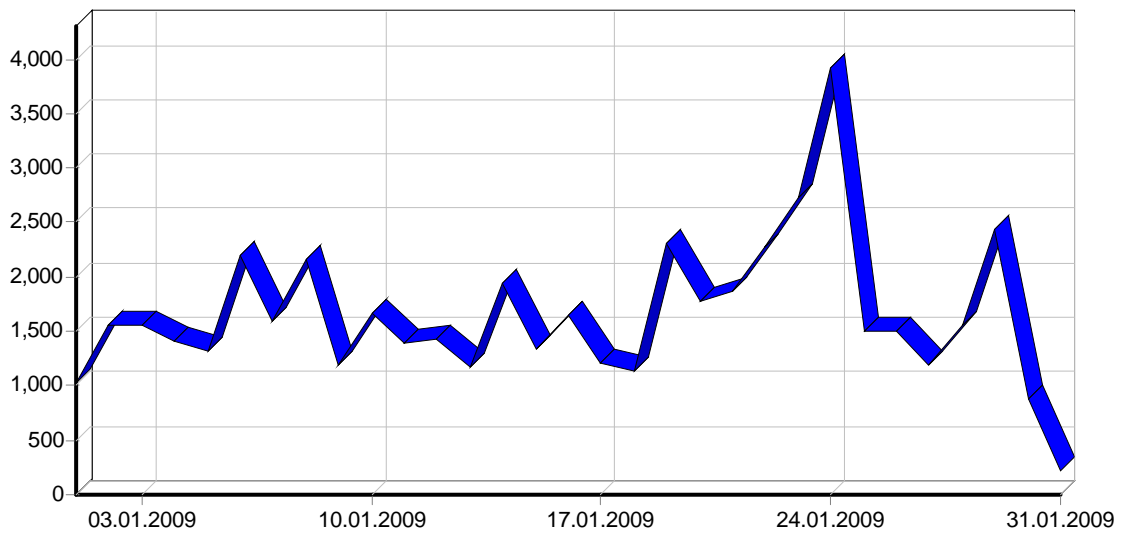

	51,051
	1,646
	10.71
	9,275
	1,571
	12,881
	415
	2.70
	4,766
	153
IP-	2,066
	1.01
	33.39
	20.76
	222.37

					()
01.01.2009	1,017	236	117	09:43	18,237
02.01.2009	1,560	368	122	04:42	49,459
03.01.2009	1,564	317	102	06:36	15,611
04.01.2009	1,403	292	139	07:07	18,123
05.01.2009	1,312	428	140	04:46	27,114
06.01.2009	2,201	464	160	09:26	22,933
07.01.2009	1,596	499	145	08:31	36,402
08.01.2009	2,154	398	158	08:41	116,676
09.01.2009	1,198	304	165	06:08	18,256
10.01.2009	1,673	433	240	06:29	32,356
11.01.2009	1,383	465	177	11:50	27,789
12.01.2009	1,433	317	191	04:01	18,429
13.01.2009	1,175	305	163	05:16	14,677
14.01.2009	1,949	384	201	03:39	33,907
15.01.2009	1,345	313	154	07:20	28,638
16.01.2009	1,647	530	157	09:22	26,091
17.01.2009	1,208	293	142	05:38	21,378
18.01.2009	1,130	552	120	11:31	16,174
19.01.2009	2,301	835	185	10:00	36,002
20.01.2009	1,775	575	213	07:52	26,313
21.01.2009	1,866	428	200	05:46	30,357
22.01.2009	2,263	521	168	07:16	41,380
23.01.2009	2,724	481	156	09:24	46,331
24.01.2009	3,912	770	131	04:59	138,638
25.01.2009	1,499	581	133	05:21	61,281
26.01.2009	1,502	452	176	04:14	32,968
27.01.2009	1,182	306	152	06:24	18,561
28.01.2009	1,551	298	127	06:18	14,115
29.01.2009	2,434	390	165	04:42	51,269
30.01.2009	873	243	132	06:17	16,953
31.01.2009	221	103	35	10:32	3,397
	51,051	12,881	4,766	06:58	1,059,827