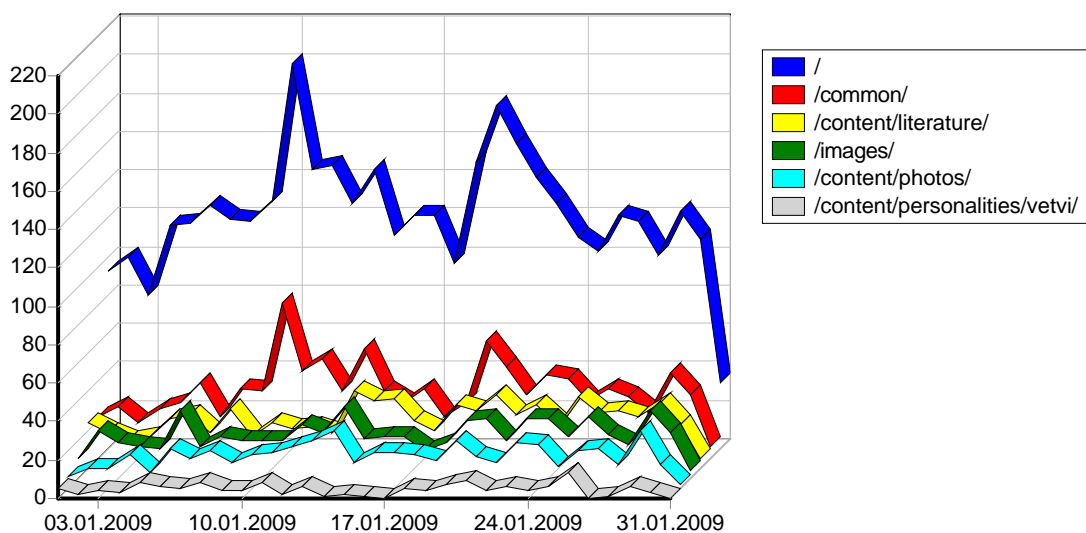

( )
1	http://www.epov.ru/	12,087	0	3,787	215,911
2	http://www.epov.ru/common/	7,311	0	1,111	9,499
3	http://www.epov.ru/content/literature/	2,197	86	808	349,795
4	http://www.epov.ru/images/	9,410	16	710	57,087
5	http://www.epov.ru/content/photos/	10,728	16	532	295,511
6	http://www.epov.ru/content/personalities/vetvi/	591	1	137	8,350
7	http://www.epov.ru/content/personalities/vetvi-yasash/	384	0	128	5,860
8	http://www.epov.ru/content/personalities/10vi/	713	0	126	9,009
9	http://www.epov.ru/content/maps/	756	2	119	40,926
10	http://www.epov.ru/content/personalities/10vs/	979	0	89	13,017
11	http://www.epov.ru/content/personalities/10vn/	482	0	52	4,235
12	http://www.epov.ru/content/personalities/7/	115	0	49	1,617
13	http://www.epov.ru/admin/common/	366	0	47	163
14	http://www.epov.ru/admin/	275	0	47	18,105
15	http://www.epov.ru/admin/images/	50	0	45	4
16	http://www.epov.ru/content/personalities/10vp/	422	0	44	4,958