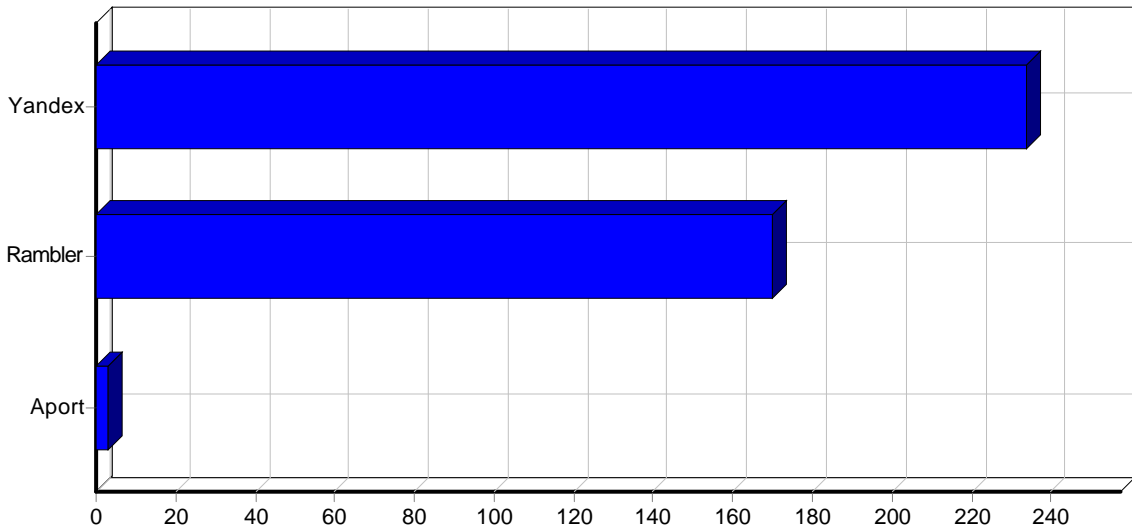

1	Yandex	234
2	Rambler	170
3	Aport	3
		407

Yandex		
1	‡ μ , °	5
2	μ	3
3	, "	3
4	» ° μ	3
5		3