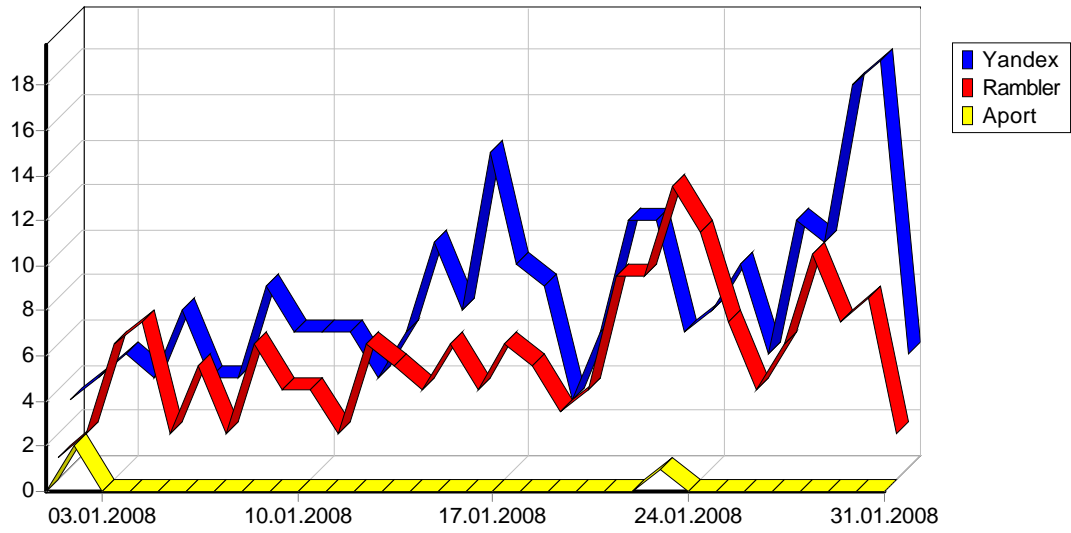

1	Yandex	234
2	Rambler	170
3	Aport	3
		407

Yandex		
1	‡ μ , °	5
2	μ	3
3	, "	3
4	» ° μ	3
5		3