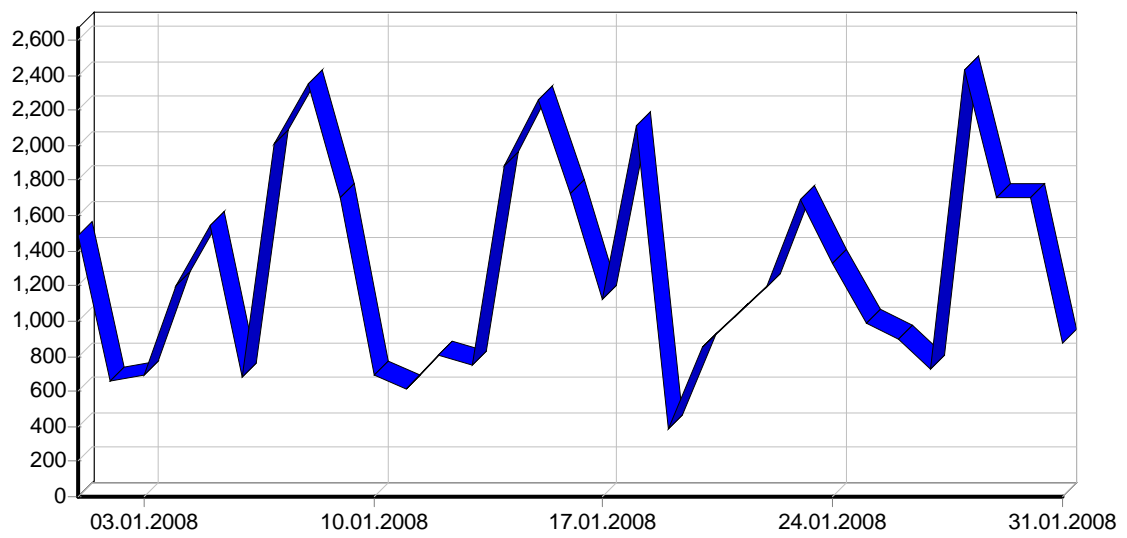

	40,124
	1,294
	13.00
	6,432
	2,517
	9,029
	291
	2.92
	3,087
	99
IP-	1,384
	647.14
	20.88
	16.51
	214.66

					()
01.01.2008	1,490	306	78	07:37	16,174
02.01.2008	662	183	58	04:45	8,178
03.01.2008	698	171	94	07:09	11,814
04.01.2008	1,208	259	97	14:05	16,150
05.01.2008	1,543	314	92	20:56	20,519
06.01.2008	680	174	95	02:48	10,271
07.01.2008	2,009	389	76	08:18	32,585
08.01.2008	2,355	580	113	07:56	48,121
09.01.2008	1,703	366	108	03:17	25,318
10.01.2008	693	130	86	05:53	10,965
11.01.2008	610	115	74	08:28	11,181
12.01.2008	808	189	96	07:09	13,242
13.01.2008	752	226	117	03:24	22,483
14.01.2008	1,885	422	140	06:16	32,809
15.01.2008	2,261	499	139	09:18	37,977
16.01.2008	1,723	404	110	04:54	23,980
17.01.2008	1,127	252	91	05:27	20,017
18.01.2008	2,114	223	83	06:09	41,962
19.01.2008	389	79	70	02:58	5,818
20.01.2008	853	193	82	02:29	14,142
21.01.2008	1,023	398	99	04:49	15,247
22.01.2008	1,192	216	101	03:41	23,609
23.01.2008	1,692	648	91	06:25	28,900
24.01.2008	1,332	380	134	04:39	19,173
25.01.2008	993	238	98	05:59	16,869
26.01.2008	894	174	89	03:11	16,946
27.01.2008	725	197	109	05:53	11,559
28.01.2008	2,425	507	129	12:24	35,396
29.01.2008	1,702	329	124	10:05	24,014
30.01.2008	1,708	259	138	08:07	35,431
31.01.2008	875	209	76	08:24	11,803
	40,124	9,029	3,087	06:58	662,668