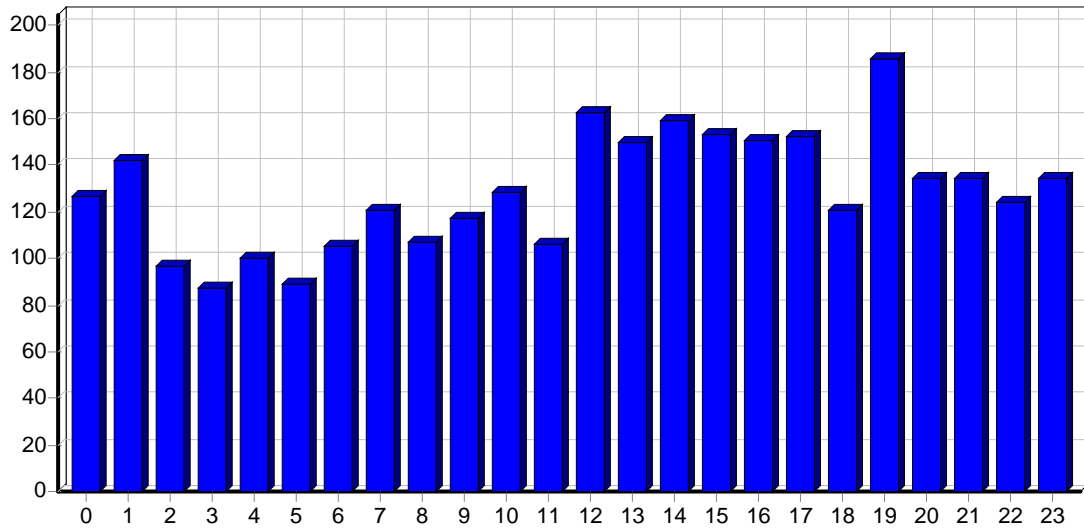

	40,124
	1,294
	13.00
	6,432
	2,517
	9,029
	291
	2.92
	3,087
	99
IP-	1,384
	647.14
	20.88
	16.51
	214.66

					()
01.01.2008	1,490	306	78	07:37	16,174
02.01.2008	662	183	58	04:45	8,178
03.01.2008	698	171	94	07:09	11,814
04.01.2008	1,208	259	97	14:05	16,150
05.01.2008	1,543	314	92	20:56	20,519
06.01.2008	680	174	95	02:48	10,271
07.01.2008	2,009	389	76	08:18	32,585
08.01.2008	2,355	580	113	07:56	48,121
09.01.2008	1,703	366	108	03:17	25,318
10.01.2008	693	130	86	05:53	10,965
11.01.2008	610	115	74	08:28	11,181
12.01.2008	808	189	96	07:09	13,242
13.01.2008	752	226	117	03:24	22,483
14.01.2008	1,885	422	140	06:16	32,809
15.01.2008	2,261	499	139	09:18	37,977
16.01.2008	1,723	404	110	04:54	23,980
17.01.2008	1,127	252	91	05:27	20,017
18.01.2008	2,114	223	83	06:09	41,962
19.01.2008	389	79	70	02:58	5,818
20.01.2008	853	193	82	02:29	14,142
21.01.2008	1,023	398	99	04:49	15,247
22.01.2008	1,192	216	101	03:41	23,609
23.01.2008	1,692	648	91	06:25	28,900
24.01.2008	1,332	380	134	04:39	19,173
25.01.2008	993	238	98	05:59	16,869
26.01.2008	894	174	89	03:11	16,946
27.01.2008	725	197	109	05:53	11,559
28.01.2008	2,425	507	129	12:24	35,396
29.01.2008	1,702	329	124	10:05	24,014
30.01.2008	1,708	259	138	08:07	35,431
31.01.2008	875	209	76	08:24	11,803
	40,124	9,029	3,087	06:58	662,668