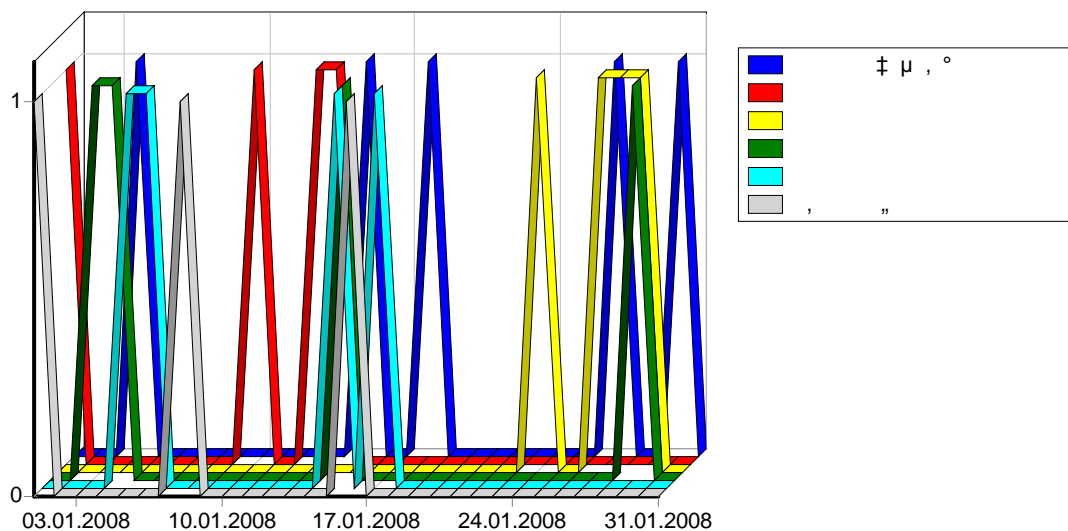

1	$\pm \mu, ^\circ$	5
2		4
3		4
4		4
5		4
6	, "	3
7	www.epov.ru	3
8	μ	3
9	$^\circ \mu$	3
10		3
11		3
12	μ	3
13	$\pm , ^\circ$	2
14		2
15	.	2
16		2