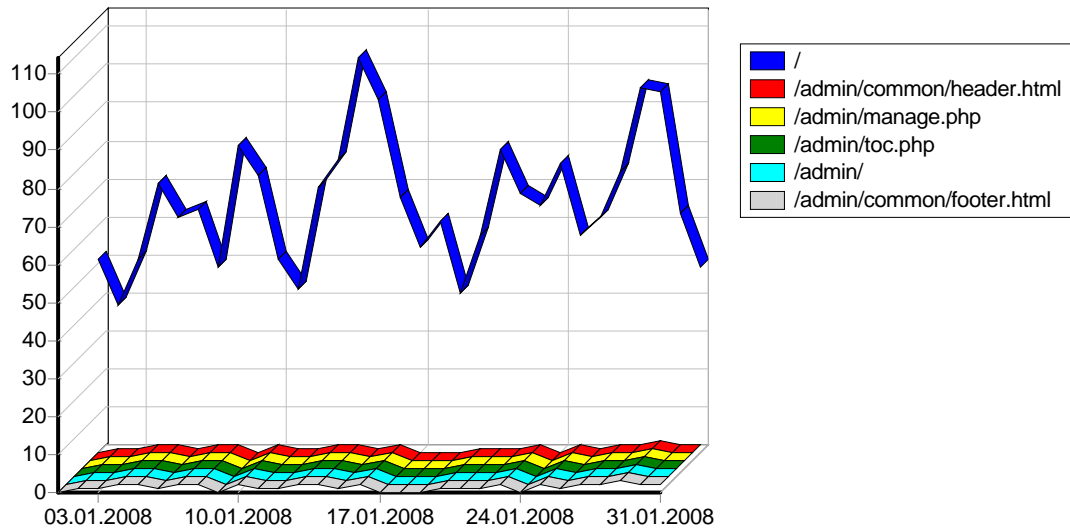

( )
1	http://www.epov.ru/	8,458	0	2,045	161,877
2	http://www.epov.ru/admin/common/header.html	41	0	41	1
3	http://www.epov.ru/admin/manage.php	145	0	41	13,514
4	http://www.epov.ru/admin/toc.php	42	0	41	44
5	http://www.epov.ru/admin/	42	0	41	22
6	http://www.epov.ru/admin/common/footer.html	41	0	41	1
7	http://www.epov.ru/content/literature/	44	0	39	1
8	http://www.epov.ru/content/	45	0	15	13
9	http://www.epov.ru/content/personalities/4/	5	0	5	0
10	http://www.epov.ru/content/personalities/10vs/	5	0	5	0
11	http://www.epov.ru/content/personalities/vetvi-yasash/	3	0	3	0
12	http://www.epov.ru/content/personalities/0/	3	0	3	0
13	http://www.epov.ru/content/personalities/6/	2	0	2	0