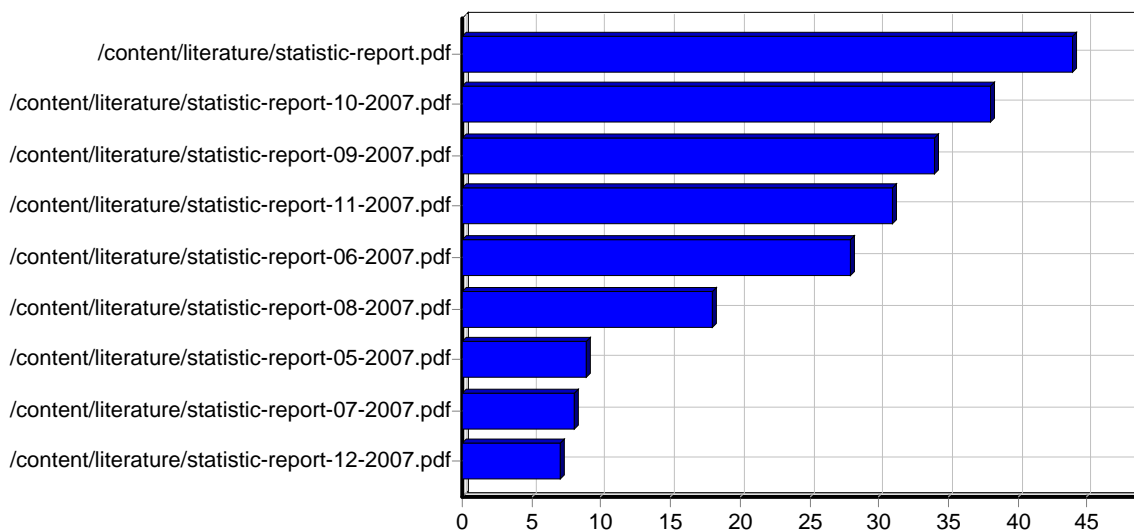

14	http://www.epov.ru/content/personalities/7/	2	0	2	0
15	http://www.epov.ru/content/personalities/8vs/	2	0	2	0
16	http://www.epov.ruhttp://www.epov.ru/	2	0	2	33
17	http://www.epov.ru/content/personalities/vetvi/	2	0	2	0
18	http://www.epov.ru/content/personalities/9vs/	2	0	2	0
19	http://www.epov.ru/content/personalities/10vp/	2	0	2	0
20	http://www.epov.ru/content/personalities/10vm/	2	0	2	0
21	http://www.epov.ru/content/personalities/1/	2	0	2	0
22	http://www.epov.ru/content/personalities/2/	2	0	2	0
23	http://www.epov.ru/content/personalities/5/	2	0	2	0
24	http://www.epov.ru/content/personalities/3/	2	0	2	0
25	http://www.epov.ru/	2	0	1	18
26	http://www.epov.ru/content/personalities/7ss/	1	0	1	0
		8,901	0	-	175,529