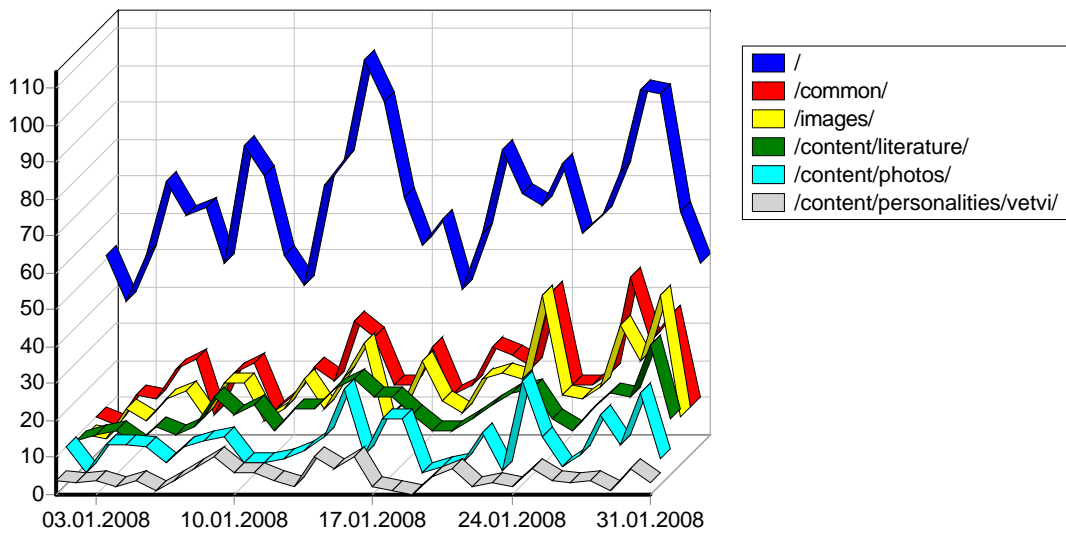

( )
1	http://www.epov.ru/content/literature/statistic-report.pdf	73	24	44	9,342
2	http://www.epov.ru/content/literature/statistic-report-10-2007.pdf	56	12	38	4,629
3	http://www.epov.ru/content/literature/statistic-report-09-2007.pdf	53	16	34	5,330
4	http://www.epov.ru/content/literature/statistic-report-11-2007.pdf	41	8	31	3,593
5	http://www.epov.ru/content/literature/statistic-report-06-2007.pdf	31	2	28	2,156
6	http://www.epov.ru/content/literature/statistic-report-08-2007.pdf	23	2	18	2,905
7	http://www.epov.ru/content/literature/statistic-report-05-2007.pdf	10	1	9	729
8	http://www.epov.ru/content/literature/statistic-report-07-2007.pdf	9	1	8	1,045
9	http://www.epov.ru/content/literature/statistic-report-12-2007.pdf	7	0	7	714
		303	66	-	30,448

					( )
1	http://www.epov.ru/	8,458	0	2,045	161,877