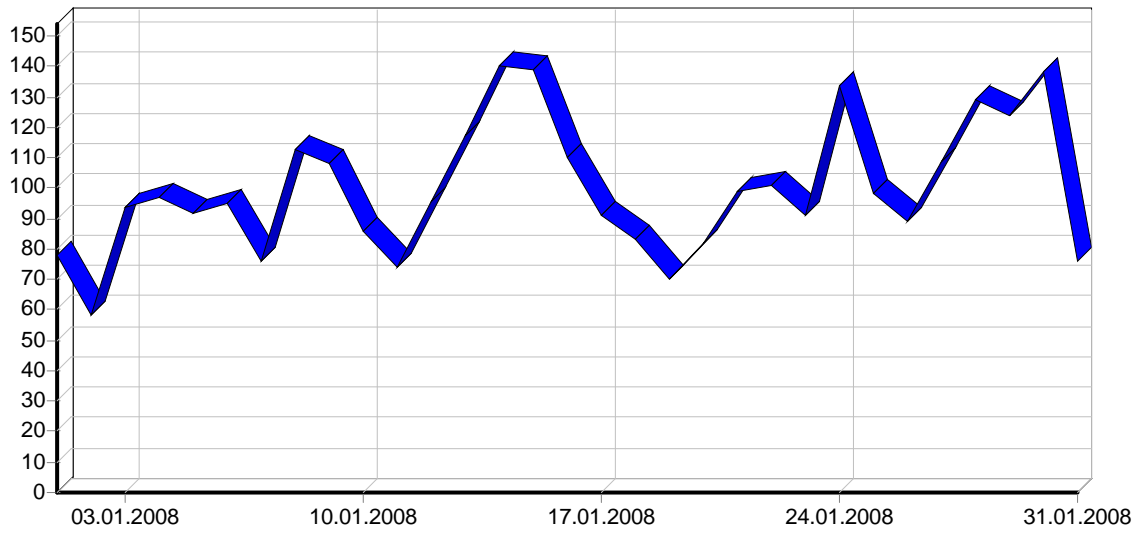

	40,124
	1,294
	13.00
	6,432
	2,517
	9,029
	291
	2.92
	3,087
	99
IP-	1,384
	647.14
	20.88
	16.51
	214.66

					()
01.01.2008	1,490	306	78	07:37	16,174
02.01.2008	662	183	58	04:45	8,178
03.01.2008	698	171	94	07:09	11,814
04.01.2008	1,208	259	97	14:05	16,150
05.01.2008	1,543	314	92	20:56	20,519
06.01.2008	680	174	95	02:48	10,271
07.01.2008	2,009	389	76	08:18	32,585
08.01.2008	2,355	580	113	07:56	48,121
09.01.2008	1,703	366	108	03:17	25,318
10.01.2008	693	130	86	05:53	10,965
11.01.2008	610	115	74	08:28	11,181
12.01.2008	808	189	96	07:09	13,242
13.01.2008	752	226	117	03:24	22,483
14.01.2008	1,885	422	140	06:16	32,809
15.01.2008	2,261	499	139	09:18	37,977
16.01.2008	1,723	404	110	04:54	23,980
17.01.2008	1,127	252	91	05:27	20,017
18.01.2008	2,114	223	83	06:09	41,962
19.01.2008	389	79	70	02:58	5,818
20.01.2008	853	193	82	02:29	14,142
21.01.2008	1,023	398	99	04:49	15,247
22.01.2008	1,192	216	101	03:41	23,609
23.01.2008	1,692	648	91	06:25	28,900
24.01.2008	1,332	380	134	04:39	19,173
25.01.2008	993	238	98	05:59	16,869
26.01.2008	894	174	89	03:11	16,946
27.01.2008	725	197	109	05:53	11,559
28.01.2008	2,425	507	129	12:24	35,396
29.01.2008	1,702	329	124	10:05	24,014
30.01.2008	1,708	259	138	08:07	35,431
31.01.2008	875	209	76	08:24	11,803
	40,124	9,029	3,087	06:58	662,668