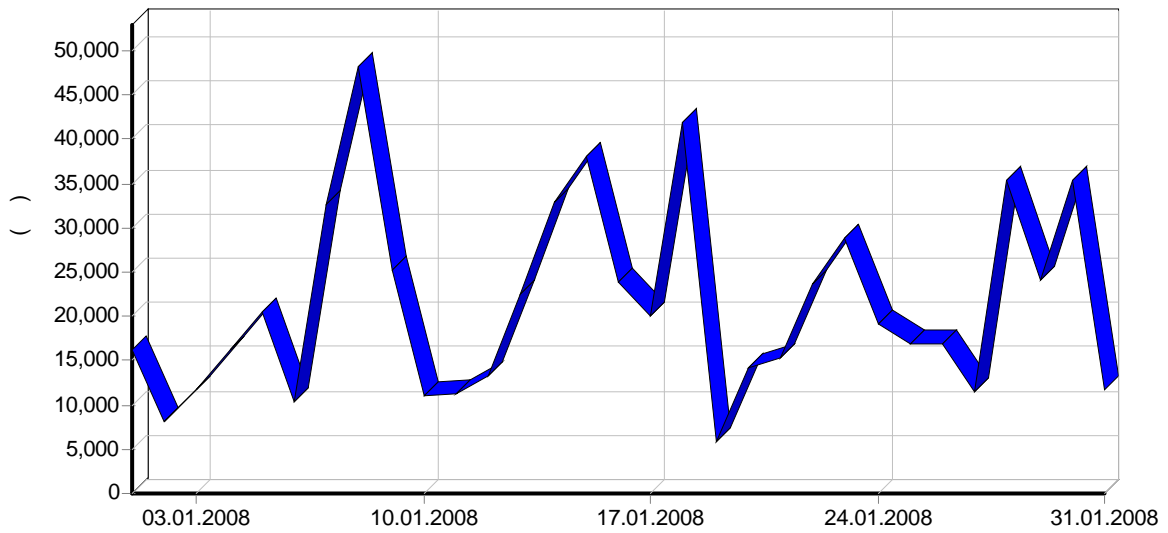

	40,124
	1,294
	13.00
	6,432
	2,517
	9,029
	291
	2.92
	3,087
	99
IP-	1,384
	647.14
	20.88
	16.51
	214.66

					()
01.01.2008	1,490	306	78	07:37	16,174
02.01.2008	662	183	58	04:45	8,178
03.01.2008	698	171	94	07:09	11,814
04.01.2008	1,208	259	97	14:05	16,150
05.01.2008	1,543	314	92	20:56	20,519
06.01.2008	680	174	95	02:48	10,271
07.01.2008	2,009	389	76	08:18	32,585
08.01.2008	2,355	580	113	07:56	48,121
09.01.2008	1,703	366	108	03:17	25,318
10.01.2008	693	130	86	05:53	10,965
11.01.2008	610	115	74	08:28	11,181
12.01.2008	808	189	96	07:09	13,242
13.01.2008	752	226	117	03:24	22,483
14.01.2008	1,885	422	140	06:16	32,809
15.01.2008	2,261	499	139	09:18	37,977
16.01.2008	1,723	404	110	04:54	23,980
17.01.2008	1,127	252	91	05:27	20,017
18.01.2008	2,114	223	83	06:09	41,962
19.01.2008	389	79	70	02:58	5,818
20.01.2008	853	193	82	02:29	14,142
21.01.2008	1,023	398	99	04:49	15,247
22.01.2008	1,192	216	101	03:41	23,609
23.01.2008	1,692	648	91	06:25	28,900
24.01.2008	1,332	380	134	04:39	19,173
25.01.2008	993	238	98	05:59	16,869
26.01.2008	894	174	89	03:11	16,946
27.01.2008	725	197	109	05:53	11,559
28.01.2008	2,425	507	129	12:24	35,396
29.01.2008	1,702	329	124	10:05	24,014
30.01.2008	1,708	259	138	08:07	35,431
31.01.2008	875	209	76	08:24	11,803
	40,124	9,029	3,087	06:58	662,668