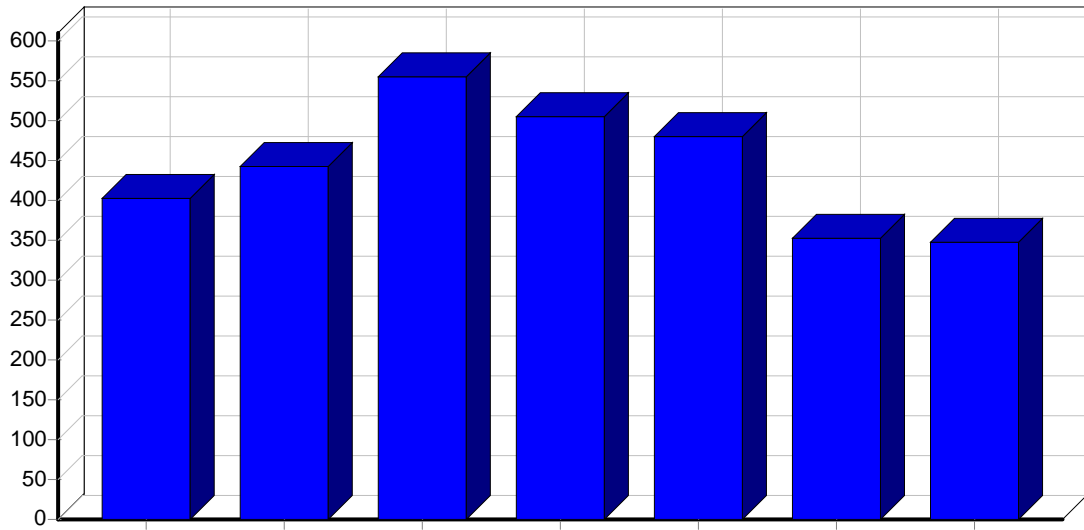

( )
	3,010	403	58,456
	7,342	444	116,038
	9,000	555	149,897
	7,488	505	121,810
	4,725	481	73,774
	4,925	352	86,163
	3,634	347	56,527
	40,124	3,087	662,668