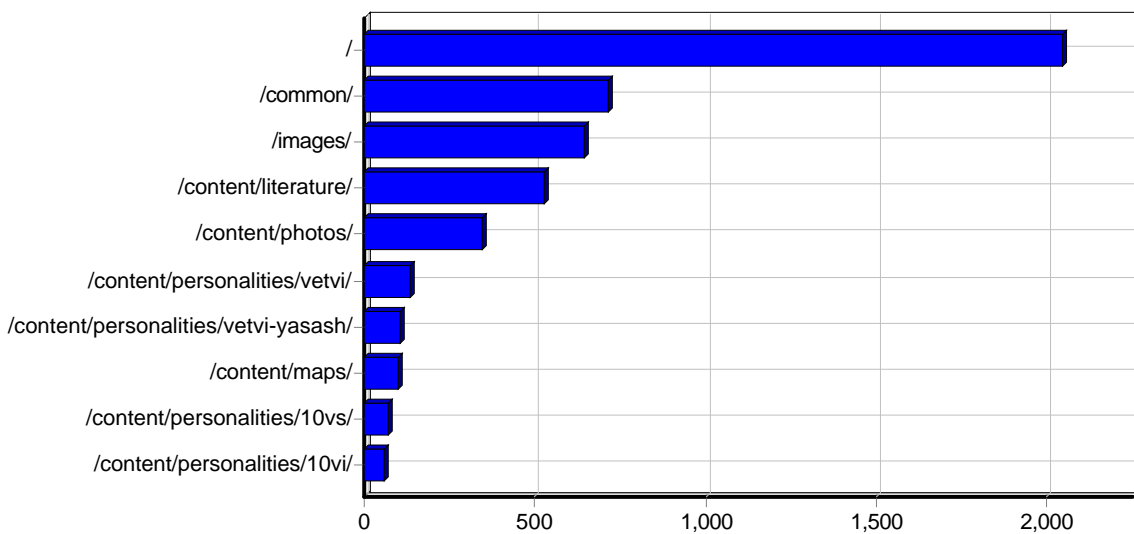

( )
1	http://www.epov.ru/content/literature/statistic-report.pdf	73	24	44	9,342
2	http://www.epov.ru/content/literature/statistic-report-10-2007.pdf	56	12	38	4,629
3	http://www.epov.ru/content/literature/statistic-report-09-2007.pdf	53	16	34	5,330
4	http://www.epov.ru/content/literature/statistic-report-11-2007.pdf	41	8	31	3,593
5	http://www.epov.ru/content/literature/statistic-report-06-2007.pdf	31	2	28	2,156
6	http://www.epov.ru/content/literature/statistic-report-08-2007.pdf	23	2	18	2,905
7	http://www.epov.ru/content/literature/statistic-report-05-2007.pdf	10	1	9	729
8	http://www.epov.ru/content/literature/statistic-report-07-2007.pdf	9	1	8	1,045
9	http://www.epov.ru/content/literature/statistic-report-12-2007.pdf	7	0	7	714
		303	66	-	30,448

					( )
1	http://www.epov.ru/	8,458	0	2,045	161,877