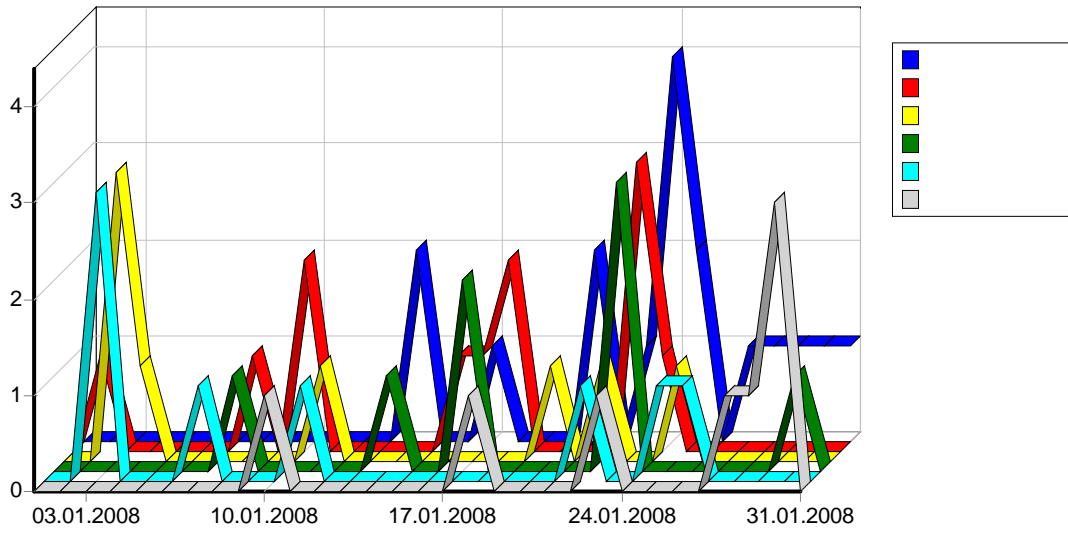

1		17
2		12
3		8
4		8
5		8
6		8
7		8
8	„ ° »	7
9		7
10		6
11	μ ° ± , ‘	6
12	μ ° ± ,	6
13		6
14	‡ μ , °	6
15		6
16	-	6