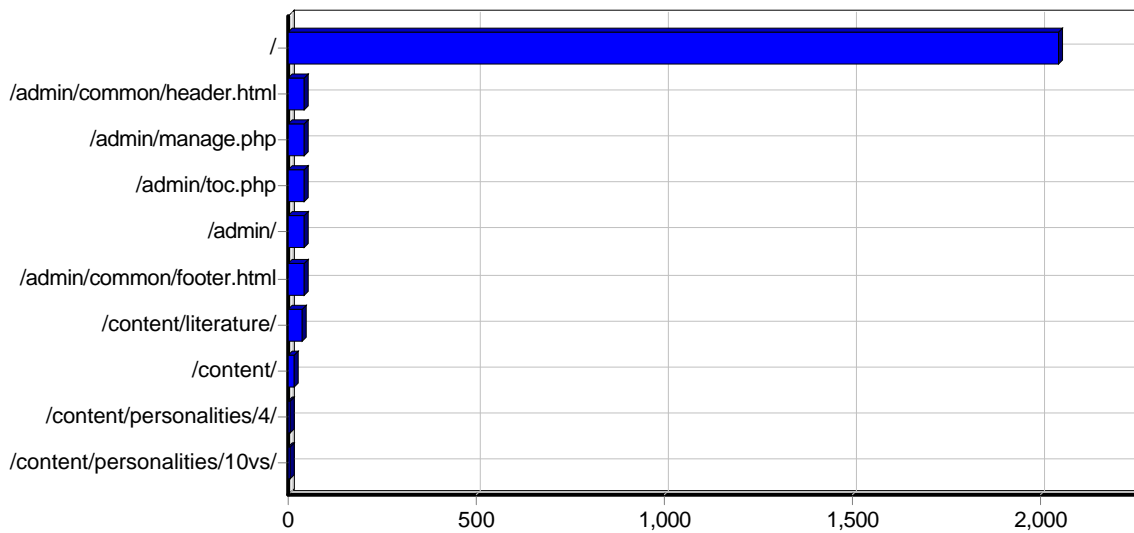

( )
1	http://www.epov.ru/	8,458	0	2,045	161,877
2	http://www.epov.ru/admin/common/header.html	41	0	41	1
3	http://www.epov.ru/admin/manage.php	145	0	41	13,514
4	http://www.epov.ru/admin/toc.php	42	0	41	44
5	http://www.epov.ru/admin/	42	0	41	22
6	http://www.epov.ru/admin/common/footer.html	41	0	41	1
7	http://www.epov.ru/content/literature/	44	0	39	1
8	http://www.epov.ru/content/	45	0	15	13
9	http://www.epov.ru/content/personalities/4/	5	0	5	0
10	http://www.epov.ru/content/personalities/10vs/	5	0	5	0
11	http://www.epov.ru/content/personalities/vetvi-yasash/	3	0	3	0
12	http://www.epov.ru/content/personalities/0/	3	0	3	0
13	http://www.epov.ru/content/personalities/6/	2	0	2	0