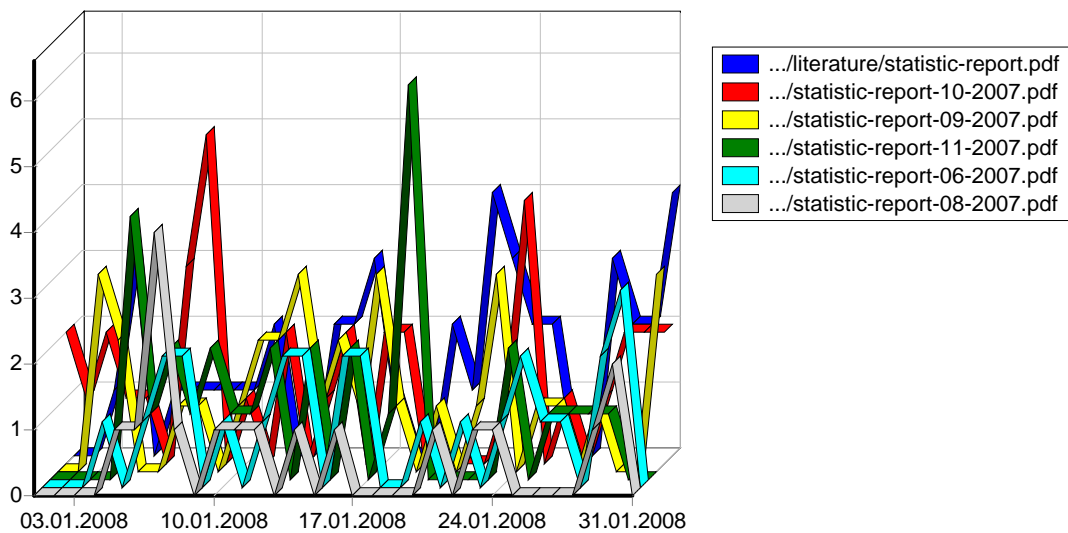

14	http://www.epov.ru/content/personalities/7/	2	0	2	0
15	http://www.epov.ru/content/personalities/8vs/	2	0	2	0
16	http://www.epov.ruhttp://www.epov.ru/	2	0	2	33
17	http://www.epov.ru/content/personalities/vetvi/	2	0	2	0
18	http://www.epov.ru/content/personalities/9vs/	2	0	2	0
19	http://www.epov.ru/content/personalities/10vp/	2	0	2	0
20	http://www.epov.ru/content/personalities/10vm/	2	0	2	0
21	http://www.epov.ru/content/personalities/1/	2	0	2	0
22	http://www.epov.ru/content/personalities/2/	2	0	2	0
23	http://www.epov.ru/content/personalities/5/	2	0	2	0
24	http://www.epov.ru/content/personalities/3/	2	0	2	0
25	http://www.epov.ru/	2	0	1	18
26	http://www.epov.ru/content/personalities/7ss/	1	0	1	0
		8,901	0	-	175,529