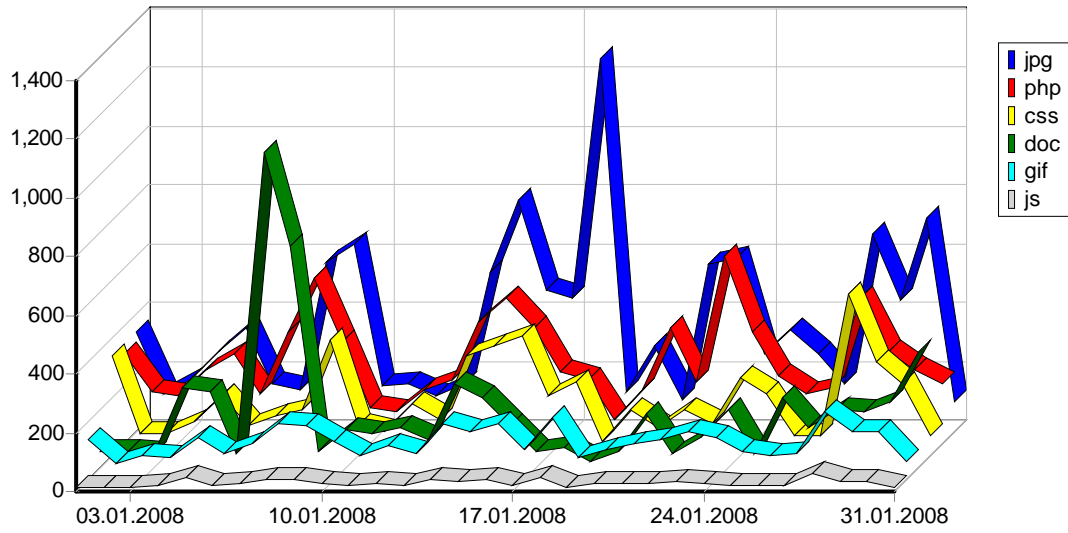

( )
1	jpg	11,635	58	303,761
2	php	8,819	0	175,526
3	css	6,017	0	8,596
4	doc	5,897	10	141,861
5	gif	3,974	0	801
6	js	880	0	939
7	pdf	303	66	30,448
8	html	82	0	2
		37,607	134	661,937